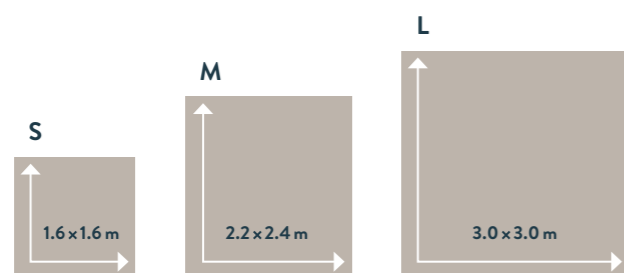

両サイドのレール、ZIPを採用したテンションシステム、およびストリップブラシは、完全遮光を実現するために独自に組み込まれています。システムはシンプルで利用しやすく、チェーンまたは電動で操作することができます。

chain operation	SG 4710	SG 4730	SG 4740
electric operation	SG 4760	SG 4770	SG 4780
kg (max.)	2.0	3.7	6.0
m ² (max.)	2.5	5.3	9.0