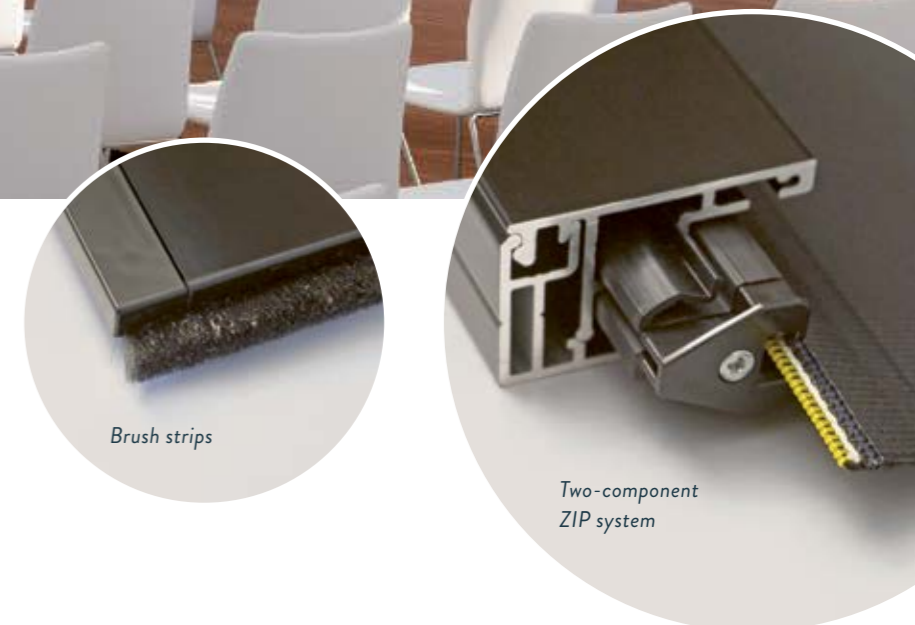

両サイドのレール、ZIPを採用したテンションシステム、およびストリップブラシは、完全遮光を実現するために独自に組み込まれています。システムはシンプルで利用しやすく、チェーンまたは電動で操作することができます。

chain operation	SG 4710	SG 4730	SG 4740
electric operation	SG 4760	SG 4770	SG 4780
kg (max.)	2.0	3.7	6.0
m ² (max.)	2.5	5.3	9.0

SIMPLE TO INSTALL

壁や天井への設置は簡単な手順で容易に行なうことが可能です。

OFFERED IN THREE SIZES

このシステムは様々な窓に対応できるよう3タイプの機種（スモール・ミディアム・ラージ）をご用意しております。

色はパウダーコーティングの白と黒をご用意しています。

TOP-CLASS AND MADE-TO-MEASURE

サイレントグリス ディムアウトシステムは高品質のサイレントグリスファブリックとの組合せによってオーダーメイドで製作いたします。

Designed for Purpose.

PERFECTLY POSITIONED. PERFECTLY TENSIONED

2種類の部品で構成された独自のジップシステムを採用し滑らかな動作を実現します。スクリーンは常にテンションを保ちサイドのレールは窓やガラスパーテーションに最適なフィット感を可能にします。設置も容易で取付け時の口も最小限に抑えることが可能です。

BLACKOUT AT THE PUSH OF A BUTTON