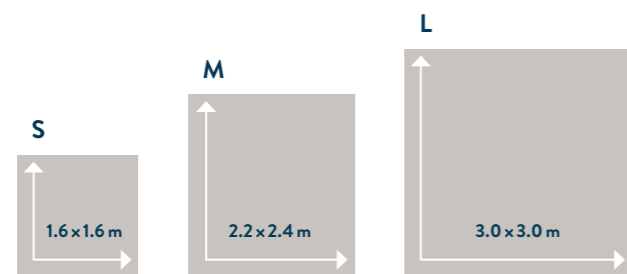

チェーン操作	SG 4710	SG 4730	SG 4740
電動操作	SG 4760	SG 4770	SG 4780
最大重量 kg	2.0	3.7	6.0
最大面積 m ²	2.5	5.3	9.0

SIMPLE TO INSTALL

壁や天井への設置は簡単な手順で容易に行なうことが可能です。

OFFERED IN THREE SIZES

様々な窓に対応できる3タイプの機種 (スモール・ミディアム・ラージ)を用意しました。カラーはパウダーコーティングされたホワイトとブラックを用意しています。