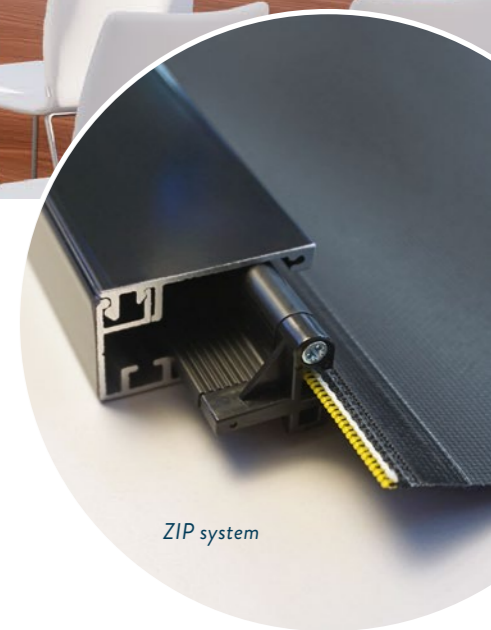

FLEXIBLE ROOM DARKENING,
SIMPLE FITTING

Silent Gliss

DIM-OUT BLINDS

Perfect Shading for the Workplace

会議室や職場では様々な照明条件が必要となります。プレゼンテーションでは室内を完全に暗くする場面で、サイレントグリスのデムアウトシステムは、効率的かつ最適なソリューションを提供します。

両サイドのレール、ZIPを採用したテンションシステム、およびストリップブラシは、完全遮光を実現するために独自に組み込まれています。システムはシンプルで利用しやすく、チェーンまたは電動で操作することができます。

チェーン操作	SG 4710	SG 4730	SG 4740
電動操作	SG 4760	SG 4770	SG 4780
最大重量 kg	2.0	3.7	6.0
最大面積 m ²	2.5	5.3	9.0

SIMPLE TO INSTALL

壁や天井への設置は簡単な手順で容易に行なうことが可能です。

OFFERED IN THREE SIZES

様々な窓に対応できる3タイプの機種 (スモール・ミディアム・ラージ)を用意しました。カラーはパウダーコーティングされたホワイトとブラックを用意しています。

TOP-CLASS AND MADE-TO-MEASURE

サイレントグリス デムアウトシステムは高品質のサイレントグリスファブリックとの組合せによってオーダーメイドで製作いたします。

Brush strips

ZIP system

Designed for Purpose

PERFECTLY POSITIONED. PERFECTLY TENSIONED

独自のZIPシステムを採用し滑らかな動作を実現します。スクリーンは常にテンションを保ち、両サイドのレールは窓やガラスパーテーションに最適なフィット感を可能にします。容易な作業で設置に関わるコストを抑えます。