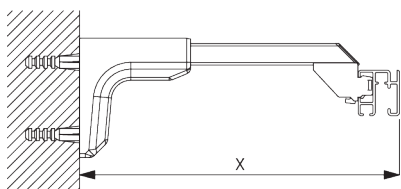

ユニバーサルスマートフィックスセット SG 11156 & ブラケット SG 3603:
必要部品 ボルトネジ SG 10277 (M4x12)

SG 10277
+ナベボルトネジ M4x12

SG 10492
+ナベボルトネジ M4x8

SG 11200
スマートフィックスセット 60 mm

SG 11201
スマートフィックスセット 80 mm

SG 11202
スマートフィックスセット 100 mm

SG 11203
スマートフィックスセット 120 mm