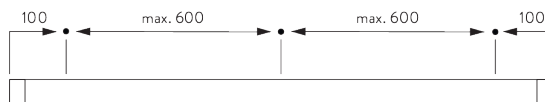

SYSTEM SPECIFICATIONS / システム仕様

A. SYSTEM DIMENSIONS / システム寸法範囲

12 m

20 kg

カーテン最大重量

	2 m	4 m	6 m	8 m	10 m	12 m
	8	12	16	15	13	11
	8	14	20	18	15	13
	10	11	11	10	8	7
	10	14	14	13	13	12
	10	11	11	11	10	10
	10	12	12	11	11	10
	8	8	7	6	5	4
	10	10	9	8	7	6

(kg max.)

B. PROFILE / レール

レールとカーブ加工の情報

角度90度の範囲まで表示の半径にて対応します。90度を超えるカーブ加工については60cmからとなります。詳細は当社へお問い合わせください。

SG 3982

レール

半径:
✓ 20 cm, >30 cm

C. HOW TO MEASURE / 測定方法

- A: 製品幅
- B: 製品高さ
- C: カーテン裾から床までの高さ
- D: 操作コード長さ
- E: セーフティリテイナー SG 10731 床からの最小高さ 150 cm

FITTING / 設置範囲

A. FITTING INFORMATION / 設置範囲情報

詳細な設置情報については、当社へお問い合わせください。

ブラケット類の位置

* 日本では max. 500 mm となります。

B. CEILING FITTING / 天井設置