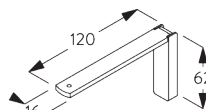

SG 11203
スマートフィックスセット 120 mm