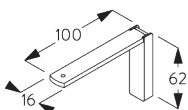

SG 11202
スマートフィックスセット 100 mm