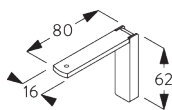

SG 11201
スマートフィックスセット 80 mm