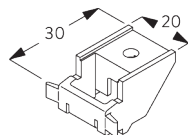

SG 3603
天井付ブラケット