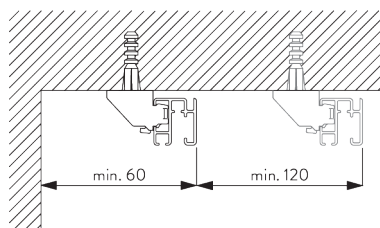

(kg max.)

B. PROFILE / レール

レールとカーブ加工の情報

角度90度の範囲まで表示の半径にて対応します。90度を超えるカーブ加工については60cmからとなります。詳細は当社へお問い合わせください。

SG 3982

レール

半径:
✓ 20 cm, >30 cm

C. HOW TO MEASURE / 測定方法

- A: 製品幅
- B: 製品高さ
- C: カーテン裾から床までの高さ
- D: 操作コード長さ
- E: セーフティリテイナー SG 10731 床からの最小高さ 150 cm

FITTING / 設置範囲

A. FITTING INFORMATION / 設置範囲情報

詳細な設置情報については、当社へお問い合わせください。

ブラケット類の位置

* 日本では max. 500 mm となります。

B. CEILING FITTING / 天井設置

ブラケット - SG 3603

ご使用環境に合わせた箇所に設置ください

SG 3603
天井付ブラケット

C. WALL FITTING /
正面壁設置

スマートフィックス
(補助金具)

スマートフィックスセット SG 11200 - SG 11204 & ブラケット SG 3603:
必要部品 ボルトネジ SG 10492 (M4x8)

Smart Fix / スマートフィックス	X mm (SG 3603)
SG 11200 / SG 11210	86
SG 11201 / SG 11211	106
SG 11202 / SG 11212	126
SG 11203 / SG 11213	146
SG 11204 / SG 11214	176
SG 11156	216 - 244