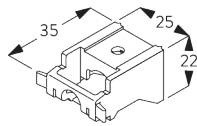

SG 11212
スクエアスマートフィックスセット 100 mm

SG 11213
スクエアスマートフィックスセット 120 mm

SG 11214
スクエアスマートフィックスセット
150 mm

SG 11156
ユニバーサルスマートフィクス
セット 200 mm

ユニバーサルブラケット
SG 3630,
SG 3655,
SG 3660

<i>Bracket / ユニバーサルブラケット</i>	<i>X mm</i>
SG 3630	49
SG 3655	59
SG 3660	79

SG 3630
ユニバーサルブラケット 35 mm

SG 3655
ユニバーサルブラケットロング
50 mm

SG 3660
ユニバーサルブラケットエキスト
ラロング 65 mm

PARTS / 部品

A. STANDARD PARTS / 標準部品

	SG 3090 コード ϕ 3.5 mm
	SG 3340 テンションウエイト
	SG 3603 天井付ブラケット
	SG 3911 ランナー
	SG 3915 コードガイドセット
	SG 3936 オーバーラップアーム
	SG 3982 レール