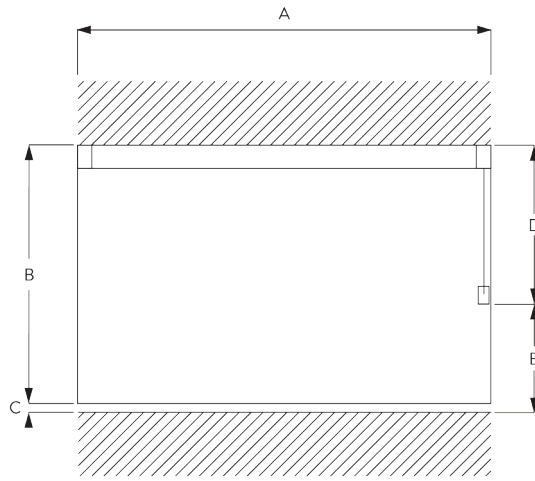

SYSTEM SPECIFICATIONS / システム仕様

A. SYSTEM DIMENSIONS / システム寸法範囲

12 m

20 kg

カーテン最大重量

	2 m	4 m	6 m	8 m	10 m	12 m
	8	12	16	15	13	11
	8	14	20	18	15	13
	10	11	11	10	8	7
	10	14	14	13	13	12
	10	11	11	11	10	10
	10	12	12	11	11	10
	8	8	7	6	5	4
	10	10	9	8	7	6

(kg max.)

B. PROFILE / レール

レールとカーブ加工の情報

角度90度の範囲まで表示の半径にて対応します。90度を超えるカーブ加工については60cmからとなります。詳細は当社へお問い合わせください。

SG 3982

レール

半径:
✓ 20 cm, >30 cm

C. HOW TO MEASURE / 測定方法

- A: 製品幅
- B: 製品高さ
- C: カーテン裾から床までの高さ
- D: 操作コード長さ
- E: セーフティリテイナー SG 10731 床からの最小高さ 150 cm

FITTING / 設置範囲

A. FITTING INFORMATION / 設置範囲情報

詳細な設置情報については、当社へお問い合わせください。

ブラケット類の位置

* 日本では max. 500 mm となります。

B. CEILING FITTING / 天井設置