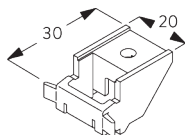

SG 3603
天井付ブラケット

SG 10277
+ナベボルトネジ M4x12

SG 10492
+ナベボルトネジ M4x8