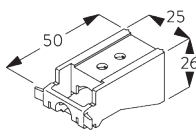

SG 11212
スクエアスマートフィックスセット 100 mm

SG 11213
スクエアスマートフィックスセット 120 mm

SG 11214
スクエアスマートフィックスセット
150 mm

SG 11156
ユニバーサルスマートフィクス
セット 200 mm

ユニバーサルブラケット
SG 3630,
SG 3655,
SG 3660

<i>Bracket / ユニバーサルブラケット</i>	<i>X mm</i>
SG 3630	49
SG 3655	59
SG 3660	79

SG 3630
ユニバーサルブラケット 35 mm

SG 3655
ユニバーサルブラケットロング
50 mm

SG 3660
ユニバーサルブラケットエキスト
ラロング 65 mm

PARTS / 部品

A. STANDARD PARTS / 標準部品

	SG 3090 コード ϕ 3.5 mm
	SG 3340 テンションウエイト
	SG 3603 天井付ブラケット
	SG 3911 ランナー
	SG 3915 コードガイドセット
	SG 3936 オーバーラップアーム
	SG 3982 レール