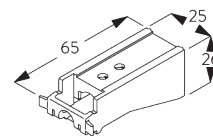

SG 11212
スクエアスマートフィックスセット 100 mm

SG 11213
スクエアスマートフィックスセット 120 mm

SG 11214
スクエアスマートフィックスセット
150 mm

SG 11156
ユニバーサルスマートフィクス
セット 200 mm

ユニバーサルブラケット
SG 3630,
SG 3655,
SG 3660

<i>Bracket / ユニバーサルブラケット</i>	<i>X mm</i>
SG 3630	49
SG 3655	59
SG 3660	79

SG 3630
ユニバーサルブラケット 35 mm

SG 3655
ユニバーサルブラケットロング
50 mm

SG 3660
ユニバーサルブラケットエキスト
ラロング 65 mm

PARTS / 部品

A. STANDARD PARTS / 標準部品

	SG 3090 コード ϕ 3.5 mm
	SG 3340 テンションウエイト
	SG 3603 天井付ブラケット
	SG 3911 ランナー
	SG 3915 コードガイドセット
	SG 3936 オーバーラップアーム
	SG 3982 レール