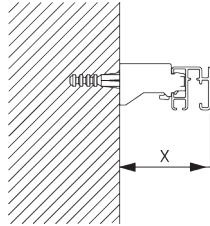

SG 11212
スクエアスマートフィックスセット 100 mm

SG 11213
スクエアスマートフィックスセット 120 mm

SG 11214
スクエアスマートフィックスセット
150 mm

SG 11156
ユニバーサルスマートフィクス
セット 200 mm

ユニバーサルブラケット
SG 3630,
SG 3655,
SG 3660

<i>Bracket / ユニバーサルブラケット</i>	<i>X mm</i>
SG 3630	49
SG 3655	59
SG 3660	79