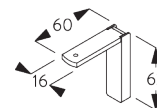

- A: 製品幅
- B: 製品高さ
- C: カーテン裾から床までの高さ
- D: 操作コード長さ
- E: セーフティリテイナー SG 10731 床からの最小高さ 150 cm

FITTING / 設置範囲

A. FITTING INFORMATION / 設置範囲情報

詳細な設置情報については、当社へお問い合わせください。

ブラケット類の位置

* 日本では max. 500 mm となります。

B. CEILING FITTING / 天井設置

スクエアスマートフィックスセット SG 11210 - SG 11214 & ブラケット SG 3603:
必要部品 ボルトネジ SG 10492 (M4x8)

ユニバーサルスマートフィックスセット SG 11156 & ブラケット SG 3603:
必要部品 ボルトネジ SG 10277 (M4x12)

SG 3603
天井付ブラケット

SG 10277
+ナベボルトネジ M4x12

SG 10492
+ナベボルトネジ M4x8