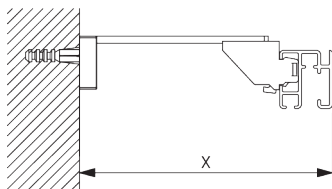

- A: 製品幅
- B: 製品高さ
- C: カーテン裾から床までの高さ
- D: 操作コード長さ
- E: セーフティリテイナー SG 10731 床からの最小高さ 150 cm

FITTING / 設置範囲

A. FITTING INFORMATION / 設置範囲情報

詳細な設置情報については、当社へお問い合わせください。

ブラケット類の位置

* 日本では max. 500 mm となります。

B. CEILING FITTING / 天井設置

ブラケット - SG 3603

ご使用環境に合わせた箇所に設置ください

SG 3603
天井付ブラケット

C. WALL FITTING /
正面壁設置

スマートフィックス
(補助金具)

スマートフィックスセット SG 11200 - SG 11204 & ブラケット SG 3603:
必要部品 ボルトネジ SG 10492 (M4x8)

Smart Fix / スマートフィックス	X mm (SG 3603)
SG 11200 / SG 11210	86
SG 11201 / SG 11211	106
SG 11202 / SG 11212	126
SG 11203 / SG 11213	146
SG 11204 / SG 11214	176
SG 11156	216 - 244