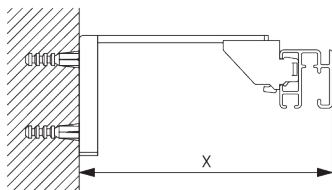

- A: 製品幅
- B: 製品高さ
- C: カーテン裾から床までの高さ
- D: 操作コード長さ
- E: セーフティリテイナー SG 10731 床からの最小高さ 150 cm

FITTING / 設置範囲

A. FITTING INFORMATION / 設置範囲情報

詳細な設置情報については、当社へお問い合わせください。

ブラケット類の位置

* 日本では max. 500 mm となります。

B. CEILING FITTING / 天井設置

ブラケット - SG 3603

ご使用環境に合わせた箇所に設置ください

SG 3603
天井付ブラケット

C. WALL FITTING /
正面壁設置

スマートフィックス
(補助金具)

スマートフィックスセット SG 11200 - SG 11204 & ブラケット SG 3603:
必要部品 ボルトネジ SG 10492 (M4x8)

Smart Fix / スマートフィックス	X mm (SG 3603)
SG 11200 / SG 11210	86
SG 11201 / SG 11211	106
SG 11202 / SG 11212	126
SG 11203 / SG 11213	146
SG 11204 / SG 11214	176
SG 11156	216 - 244