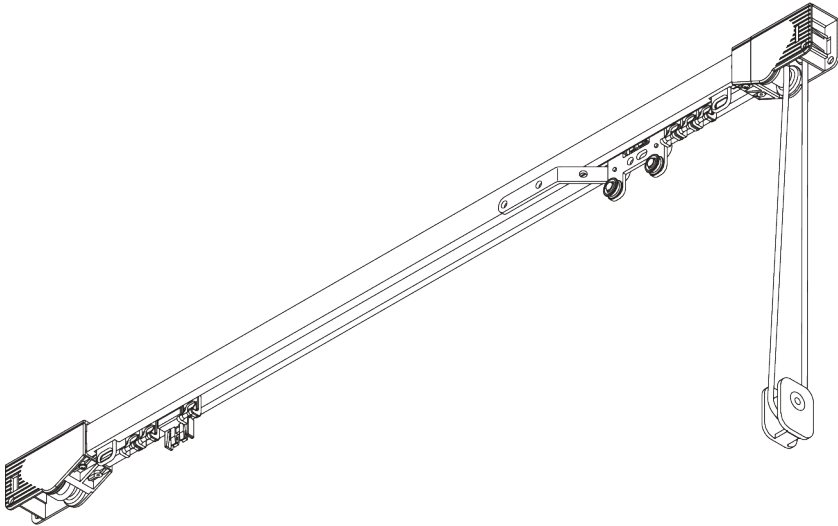

SG 3900

PRODUCT INFORMATION / 製品情報

- 操作方法: コード操作
- 製作範囲: M(ミディアム) - L(ラージ)
- 設置範囲: 天井、正面壁
- カラー: シルバー、ホワイト
- ファブリック: サイレントグリスファブリックコレクションをご参照ください、お客様からの支給生地もお受けいたします

Features / 特徴:

- カーブ加工可能
- 特徴的な片輪ランナーにより操作はスムーズ

SYSTEM SPECIFICATIONS / システム仕様

A. SYSTEM DIMENSIONS / システム寸法範囲

12 m

20 kg

カーテン最大重量

	2 m	4 m	6 m	8 m	10 m	12 m
	8	12	16	15	13	11
	8	14	20	18	15	13
	10	11	11	10	8	7
	10	14	14	13	13	12
	10	11	11	11	10	10
	10	12	12	11	11	10
	8	8	7	6	5	4
	10	10	9	8	7	6