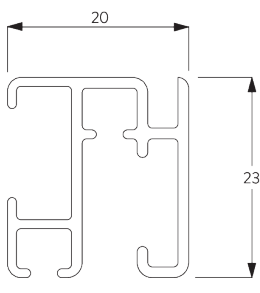

SYSTEM SPECIFICATIONS / システム仕様

A. SYSTEM DIMENSIONS / システム寸法範囲

12 m

20 kg

カーテン最大重量

	2 m	4 m	6 m	8 m	10 m	12 m
	8	12	16	15	13	11
	8	14	20	18	15	13
	10	11	11	10	8	7
	10	14	14	13	13	12
	10	11	11	11	10	10
	10	12	12	11	11	10
	8	8	7	6	5	4
	10	10	9	8	7	6

(kg max.)

B. PROFILE / レール

レールとカーブ加工の情報

角度90度の範囲まで表示の半径にて対応します。90度を超えるカーブ加工については60cmからとなります。詳細は当社へお問い合わせください。

SG 3982

レール

半径:
✓ 20 cm, >30 cm

C. HOW TO MEASURE / 測定方法

- A: 製品幅
- B: 製品高さ
- C: カーテン裾から床までの高さ
- D: 操作コード長さ
- E: セーフティリテイナー SG 10731 床からの最小高さ 150 cm

FITTING / 設置範囲

A. FITTING INFORMATION / 設置範囲情報

詳細な設置情報については、当社へお問い合わせください。

ブラケット類の位置

* 日本では max. 500 mm となります。

B. CEILING FITTING / 天井設置