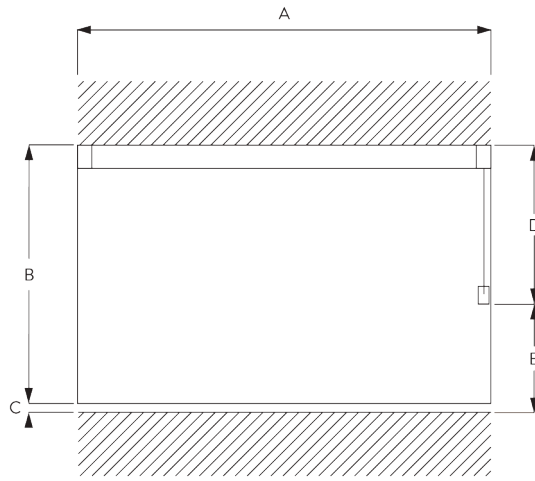

(kg max.)

B. PROFILE / レール

レールとカーブ加工の情報

角度90度の範囲まで表示の半径にて対応します。90度を超えるカーブ加工については 50cm からとなります。詳細は当社へお問い合わせください

SG 3971

レール

SG 10862

リセスレール

*カーブ加工は製作不可

C. HOW TO MEASURE / 測定方法

A: 製品幅
B: 製品高さ
C: カーテン裾から床までの高さ
D: 操作コード長さ
E: セーフティリテイナー SG 10731 床からの最小高さ 150 cm

FITTING / 設置範囲

A. FITTING INFORMATION / 設置範囲情報

詳細な設置情報については、当社へお問い合わせください。

ブラケット類の位置

B. CEILING FITTING / 天井設置