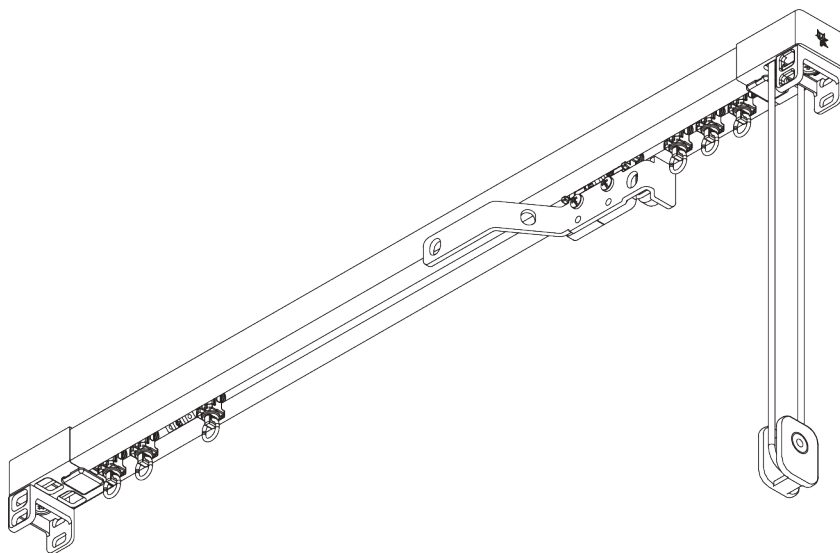

SG 3970

PRODUCT INFORMATION / 製品情報

- 操作方法: コード操作
- 製作範囲: M(ミディアム) - L(ラージ)
- 設置範囲: 天井、正面壁、リセス(埋め込み)
- カラー: シルバー、ホワイト
- ファブリック: サイレントグリスファブリックコレクションをご参照ください、お客様からの支給生地もお受けいたします

Features / 特徴:

- 2カラーを採用
- Waveカーテンシステムに対応
- カーブ加工可能
- リセスレールによるカーブ加工可能
- 幅や高さの大きな窓に最適なカーテントラック