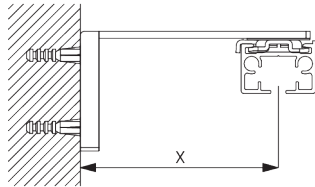

スマートフィクスセット SG 11201 - SG 11204 & ク
ランプ SG 3004:
必要部品 ボルトネジ SG 10074 (M4x8)