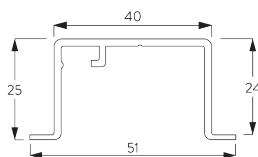

SYSTEM SPECIFICATIONS / システム仕様

A. SYSTEM DIMENSIONS / システム寸法範囲

15 m

38 kg

カーテン最大重量 - 2C ローラー

	2 m	4 m	6 m	8 m	10 m	12 m	15 m
	25	38	35	30	25	20	15
	25	38	35	30	25	20	15
	25	30	25	20	18	15	10
	25	30	25	20	18	15	10
	13	16	13	11	10	8	6
	13	16	13	11	10	8	6
	11	13	11	10	9	7	-
	11	13	11	10	9	7	-

(kg max.)

B. PROFILE / レール

レールとカーブ加工の情報

角度90度の範囲まで表示の半径にて対応します。90度を超えるカーブ加工については 50cm からとなります。詳細は当社へお問い合わせください

SG 3971

レール

SG 10862

リセスレール

*カーブ加工は製作不可

C. HOW TO MEASURE / 測定方法

A: 製品幅
B: 製品高さ
C: カーテン裾から床までの高さ
D: 操作コード長さ
E: セーフティリテイナー SG 10731 床からの最小高さ 150 cm

FITTING / 設置範囲

A. FITTING INFORMATION / 設置範囲情報

詳細な設置情報については、当社へお問い合わせください。

ブラケット類の位置

B. CEILING FITTING / 天井設置