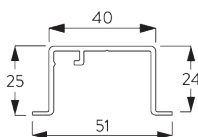

SG 10862
リセスレール