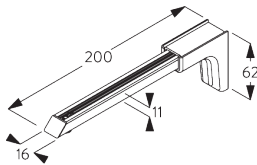

SG 11211
スクエアスマートフィックスセット 80 mm

SG 11212
スクエアスマートフィックスセット 100 mm

SG 11213
スクエアスマートフィックスセット 120 mm

SG 11214
スクエアスマートフィックスセット 150 mm

SG 11156
ユニバーサルスマートフィックス
セット 200 mm

**D. RECESS
FITTING /
リセスフィッティング**

**リセスレール -
SG 10862**