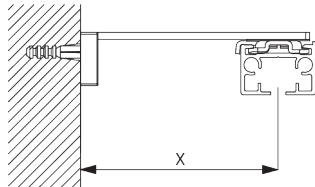

スクエアスマートフィクスセット SG 11211 -
SG 11214 & クランプ SG 3004:
必要部品 ボルトネジ SG 10074 (M4x8)