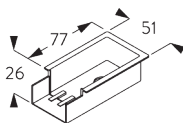

SG 10864
リセスマスク