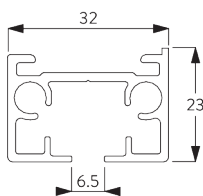

SYSTEM SPECIFICATIONS / システム仕様

A. SYSTEM DIMENSIONS / システム寸法範囲

15 m

38 kg

カーテン最大重量 - 2C ローラー

	2 m	4 m	6 m	8 m	10 m	12 m	15 m
	25	38	35	30	25	20	15
	25	38	35	30	25	20	15
	25	30	25	20	18	15	10
	25	30	25	20	18	15	10
	13	16	13	11	10	8	6
	13	16	13	11	10	8	6
	11	13	11	10	9	7	-
	11	13	11	10	9	7	-

(kg max.)

B. PROFILE / レール

レールとカーブ加工の情報

角度90度の範囲まで表示の半径にて対応します。90度を超えるカーブ加工については 50cm からとなります。詳細は当社へお問い合わせください

SG 3971

レール

SG 10862

リセスレール

*カーブ加工は製作不可

C. HOW TO MEASURE / 測定方法

A: 製品幅
B: 製品高さ
C: カーテン裾から床までの高さ
D: 操作コード長さ
E: セーフティリテイナー SG 10731 床からの最小高さ 150 cm

FITTING / 設置範囲

A. FITTING INFORMATION / 設置範囲情報

詳細な設置情報については、当社へお問い合わせください。

ブラケット類の位置

B. CEILING FITTING / 天井設置