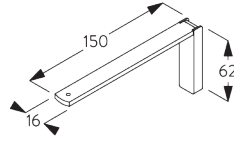

SG 11204
スマートフィックスセット 150 mm