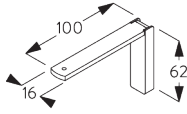

SG 10492
+ナベボルトネジ M4x8

SG 11158
サラボルトネジ M4x12

SG 11200
スマートフィックスセット 60 mm

SG 11201
スマートフィックスセット 80 mm

SG 11202
スマートフィックスセット 100 mm

SG 11203
スマートフィックスセット 120 mm

SG 11204
スマートフィックスセット 150 mm

SG 11210
スクエアスマートフィックスセット 60 mm