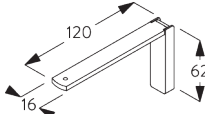

SG 10492
+ナベボルトネジ M4x8

SG 11158
サラボルトネジ M4x12

SG 11200
スマートフィックスセット 60 mm

SG 11201
スマートフィックスセット 80 mm

SG 11202
スマートフィックスセット 100 mm

SG 11203
スマートフィックスセット 120 mm

SG 11204
スマートフィックスセット 150 mm

SG 11210
スクエアスマートフィックスセット 60 mm