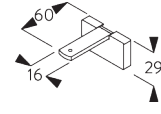

SG 10492
+ナベボルトネジ M4x8

SG 11158
サラボルトネジ M4x12

SG 11200
スマートフィックスセット 60 mm

SG 11201
スマートフィックスセット 80 mm

SG 11202
スマートフィックスセット 100 mm

SG 11203
スマートフィックスセット 120 mm

SG 11204
スマートフィックスセット 150 mm

SG 11210
スクエアスマートフィックスセット 60 mm