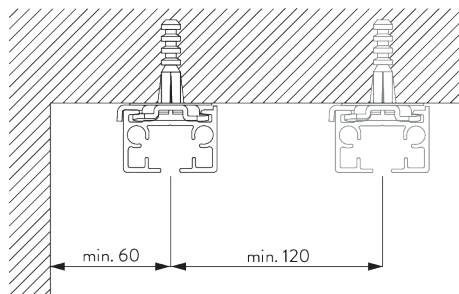

*カーブ加工は製作不可

C. HOW TO MEASURE / 測定方法

A: 製品幅
B: 製品高さ
C: カーテン裾から床までの高さ
D: 操作コード長さ
E: セーフティリテイナー SG 10731 床からの最小高さ 150 cm

FITTING / 設置範囲

A. FITTING INFORMATION / 設置範囲情報

詳細な設置情報については、当社へお問い合わせください。

ブラケット類の位置

B. CEILING FITTING / 天井設置

クランプ - SG 3004

ご使用環境に合わせた箇所に設置ください

SG 3004
クランプ

Direct fitting /
直付け設置

ご使用環境に合わせた箇所に設置ください

SG 7002
レールプロテクター

SG 10865
サポートプレート

ブラケット - SG 3041