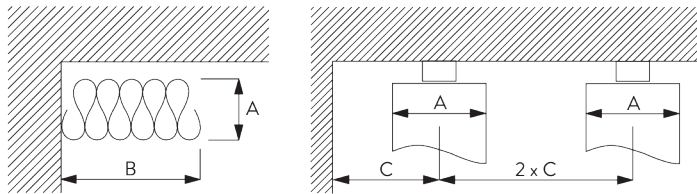

SG 10869

SG 10887

SG 3582

SG 6349

Curtain components / カーテン構成部品:

- SG 3582 フック
- SG 6349 Wave テープ

Wave stack / たたみ代 - Wave 2C ローラー (標準構成部品)

A = Stack depth / 奥行のたたみ代
 B = Stack size / 幅のたたみ代
 C = Min. distance / 最小間隔