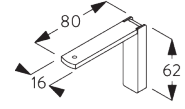

SG 10407
+ ナベボルトネジ M4x10

SG 11201
スマートフィックスセット 80 mm