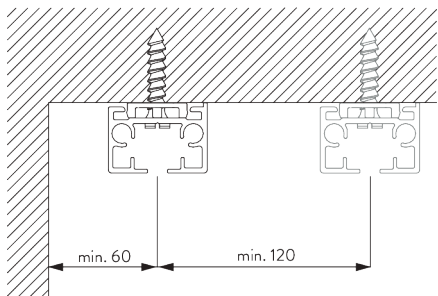

*カーブ加工は製作不可

C. HOW TO MEASURE / 測定方法

A: 製品幅
B: 製品高さ
C: カーテン裾から床までの高さ
D: 操作コード長さ
E: セーフティリテイナー SG 10731 床からの最小高さ 150 cm

FITTING / 設置範囲

A. FITTING INFORMATION / 設置範囲情報

詳細な設置情報については、当社へお問い合わせください。

ブラケット類の位置

B. CEILING FITTING / 天井設置

クランプ - SG 3004

ご使用環境に合わせた箇所に設置ください

SG 3004
クランプ

Direct fitting /
直付け設置

ご使用環境に合わせた箇所に設置ください

SG 7002
レールプロテクター

SG 10865
サポートプレート

ブラケット - SG 3041

ご使用環境に合わせた箇所に設置ください

SG 3041
ブラケット

C. WALL FITTING /
正面壁設置

スマートフィックス
(補助金具)

スマートフィックスセット SG 11200 - SG 11204 & ブラケット SG 3041:
必要部品 ボルトネジ SG 10492 (M4x8)

Smart Fix / スマートフィックス	X mm (SG 3041)	X mm (SG 3004)
SG 11200 / SG 11210	83	
SG 11201 / SG 11211	103	72
SG 11202 / SG 11212	123	92
SG 11203 / SG 11213	143	112
SG 11204 / SG 11214	173	142
SG 11156	208 - 236	182 - 210