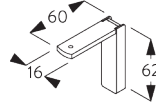

SG 10074
+ サラボルトネジ M4x8

SG 10492
+ナベボルトネジ M4x8

SG 11158
サラボルトネジ M4x12

SG 11200
スマートフィックスセット 60 mm