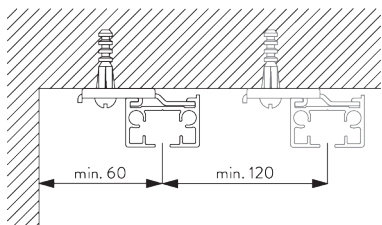

*カーブ加工は製作不可

C. HOW TO MEASURE / 測定方法

A: 製品幅
B: 製品高さ
C: カーテン裾から床までの高さ
D: 操作コード長さ
E: セーフティリテイナー SG 10731 床からの最小高さ 150 cm

FITTING / 設置範囲

A. FITTING INFORMATION / 設置範囲情報

詳細な設置情報については、当社へお問い合わせください。

ブラケット類の位置

B. CEILING FITTING / 天井設置

クランプ - SG 3004

ご使用環境に合わせた箇所に設置ください

SG 3004
クランプ

Direct fitting /
直付け設置

ご使用環境に合わせた箇所に設置ください

SG 7002
レールプロテクター

SG 10865
サポートプレート

ブラケット - SG 3041

ご使用環境に合わせた箇所に設置ください

SG 3041
ブラケット

C. WALL FITTING /
正面壁設置

スマートフィックス
(補助金具)

スマートフィックスセット SG 11200 - SG 11204 & ブラケット SG 3041:
必要部品 ボルトネジ SG 10492 (M4x8)

Smart Fix / スマートフィックス	X mm (SG 3041)	X mm (SG 3004)
SG 11200 / SG 11210	83	
SG 11201 / SG 11211	103	72
SG 11202 / SG 11212	123	92
SG 11203 / SG 11213	143	112
SG 11204 / SG 11214	173	142
SG 11156	208 - 236	182 - 210