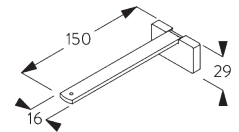

SG 11214
スクエアスマートフィックスセット 150 mm