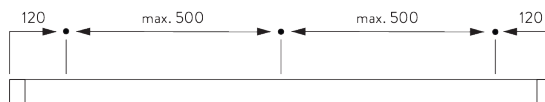

*カーブ加工は製作不可

C. HOW TO MEASURE / 測定方法

A: 製品幅
B: 製品高さ
C: カーテン裾から床までの高さ
D: 操作コード長さ
E: セーフティリテイナー SG 10731 床からの最小高さ 150 cm

FITTING / 設置範囲

A. FITTING INFORMATION / 設置範囲情報

詳細な設置情報については、当社へお問い合わせください。

ブラケット類の位置

B. CEILING FITTING / 天井設置