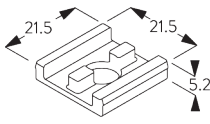

*カーブ加工は製作不可

C. HOW TO MEASURE / 測定方法

A: 製品幅
B: 製品高さ
C: カーテン裾から床までの高さ
D: 操作コード長さ
E: セーフティリテイナー SG 10731 床からの最小高さ 150 cm

FITTING / 設置範囲

A. FITTING INFORMATION / 設置範囲情報

詳細な設置情報については、当社へお問い合わせください。

ブラケット類の位置

B. CEILING FITTING / 天井設置

クランプ - SG 3004

ご使用環境に合わせた箇所に設置ください

SG 3004
クランプ

Direct fitting /
直付け設置

ご使用環境に合わせた箇所に設置ください

SG 7002
レールプロテクター

SG 10865
サポートプレート

ブラケット - SG 3041