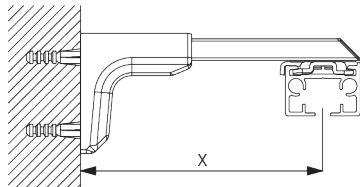

ユニバーサルスマートフィクスセット SG 11156 & クラン
プ SG 3004:
必要部品 ボルトネジ SG 11158 (M4x12)