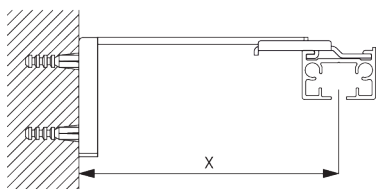

*カーブ加工は製作不可

C. HOW TO MEASURE / 測定方法

A: 製品幅
B: 製品高さ
C: カーテン裾から床までの高さ
D: 操作コード長さ
E: セーフティリテイナー SG 10731 床からの最小高さ 150 cm

FITTING / 設置範囲

A. FITTING INFORMATION / 設置範囲情報

詳細な設置情報については、当社へお問い合わせください。

ブラケット類の位置

B. CEILING FITTING / 天井設置

クランプ - SG 3004

ご使用環境に合わせた箇所に設置ください

SG 3004
クランプ

Direct fitting /
直付け設置

ご使用環境に合わせた箇所に設置ください

SG 7002
レールプロテクター

SG 10865
サポートプレート

ブラケット - SG 3041

ご使用環境に合わせた箇所に設置ください

SG 3041
ブラケット

C. WALL FITTING /
正面壁設置

スマートフィックス
(補助金具)

スマートフィックスセット SG 11200 - SG 11204 & ブラケット SG 3041:
必要部品 ボルトネジ SG 10492 (M4x8)

Smart Fix / スマートフィックス	X mm (SG 3041)	X mm (SG 3004)
SG 11200 / SG 11210	83	
SG 11201 / SG 11211	103	72
SG 11202 / SG 11212	123	92
SG 11203 / SG 11213	143	112
SG 11204 / SG 11214	173	142
SG 11156	208 - 236	182 - 210