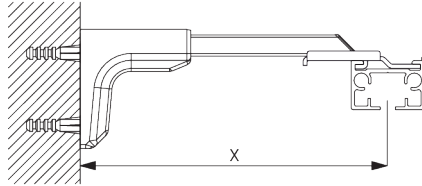

ユニバーサルスマートフィクスセット SG 11156 & ブラ
ケット SG 3041:
必要部品 ボルトネジ SG 10407 (M4x10)