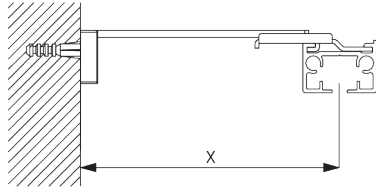

ご使用環境に合わせた箇所に設置ください

SG 3041
ブラケット

C. WALL FITTING /
正面壁設置

スマートフィックス
(補助金具)

スマートフィックスセット SG 11200 - SG 11204 & ブラケット SG 3041:
必要部品 ボルトネジ SG 10492 (M4x8)

Smart Fix / スマートフィックス	X mm (SG 3041)	X mm (SG 3004)
SG 11200 / SG 11210	83	
SG 11201 / SG 11211	103	72
SG 11202 / SG 11212	123	92
SG 11203 / SG 11213	143	112
SG 11204 / SG 11214	173	142
SG 11156	208 - 236	182 - 210