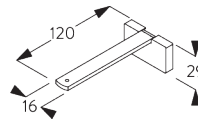

SG 11213
スクエアスマートフィックスセット 120 mm