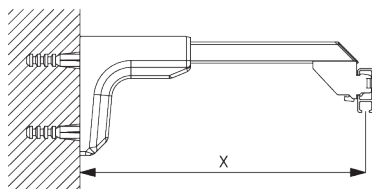

ユニバーサルスマートフィックス SG 11156 & 天井付ブラケット SG 3603:
必要部品 ボルトネジ SG 10277 (M4x12)