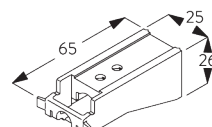

SG 11212
スクエアスマートフィックスセット 100 mm

SG 11213
スクエアスマートフィックスセット 120 mm

SG 11214
スクエアスマートフィックスセット 150 mm

SG 11156
ユニバーサルスマートフィックスセット 200 mm

ユニバーサルブラケット
SG 3630,
SG 3655,
SG 3660

Bracket / ユニバーサルブラケット	X mm
SG 3630	33
SG 3655	48
SG 3660	63

SG 3630
ユニバーサルブラケット 35 mm

SG 3655
ユニバーサルブラケットロング 50 mm

SG 3660
ユニバーサルブラケットエクストラロング 65 mm

**D. SUSPENDED
FITTING /
吊下げ設置**

吊棒セット
SG 3610, 壁面ブラケット SG 3602

* イラストは海外仕様

SG 3602
ウォールサポート

SG 3610
吊棒セット