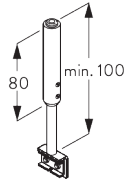

SG 3630
ユニバーサルブラケット 35 mm

SG 3655
ユニバーサルブラケットロング 50 mm

SG 3660
ユニバーサルブラケットエクストラロング 65 mm

**D. SUSPENDED
FITTING /
吊下げ設置**

吊棒セット
SG 3610, 壁面ブラケット SG 3602

* イラストは海外仕様

SG 3602
ウォールサポート

SG 3610
吊棒セット

PARTS / 部品

A. STANDARD PARTS / 標準部品

	SG 1080p レール
	SG 3070 リング付エンドストップ
	SG 3533 スライドランナー
	SG 3630 ユニバーサルブラケット 35 mm
	SG 3667 リング付エンドカバー

B. OPTIONAL PARTS / オプション部品

	SG 3085 スプリングストップ(メタル)		SG 10492 +ナベボルトネジ M4x8
	SG 3590 マグネットグライダーセット (radius60 は不可)		SG 11156 ユニバーサルスマートフィックスセット 200 mm
	SG 3602 ウォールサポート		SG 11200 スマートフィックスセット 60 mm
	SG 3603 天井付ブラケット		SG 11201 スマートフィックスセット 80 mm
	SG 3604 コーナージョイント		SG 11202 スマートフィックスセット 100 mm
	SG 3605 エンドカバー		SG 11203 スマートフィックスセット 120 mm
	SG 3610 吊棒セット		SG 11204 スマートフィックスセット 150 mm
	SG 3618 ウォールブラケット (メタル)		SG 11210 スクエアスマートフィックスセット 60 mm
	SG 3620 コネクションブリッジ / ジョイント		SG 11211 スクエアスマートフィックスセット 80 mm
	SG 3655 ユニバーサルブラケットロング 50 mm		SG 11212 スクエアスマートフィックスセット 100 mm
	SG 3660 ユニバーサルブラケットエキストラロン グ 65 mm		SG 11213 スクエアスマートフィックスセット 120 mm
	SG 10277 +ナベボルトネジ M4x12		SG 11214 スクエアスマートフィックスセット 150 mm
	SG 10432 ボタン 100 cm		SG 11335 エンドストップ
	SG 10434 ボタン 150 cm		