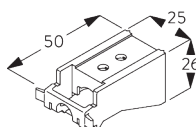

SG 11212
スクエアスマートフィックスセット 100 mm

SG 11213
スクエアスマートフィックスセット 120 mm

SG 11214
スクエアスマートフィックスセット 150 mm

SG 11156
ユニバーサルスマートフィックスセット 200 mm

ユニバーサルブラケット
SG 3630,
SG 3655,
SG 3660

Bracket / ユニバーサルブラケット	X mm
SG 3630	33
SG 3655	48
SG 3660	63

SG 3630
ユニバーサルブラケット 35 mm

SG 3655
ユニバーサルブラケットロング 50 mm

SG 3660
ユニバーサルブラケットエクストラロング 65 mm

**D. SUSPENDED
FITTING /
吊下げ設置**

吊棒セット
SG 3610, 壁面ブラケット SG 3602

* イラストは海外仕様

SG 3602
ウォールサポート

SG 3610
吊棒セット