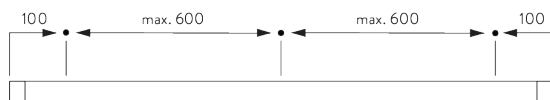

SYSTEM SPECIFICATIONS / システム仕様

A. PROFILE / レール

レールとカーブ加工の情報

角度90度の範囲まで表示の半径にて対応します。90度を超えるカーブ加工については10cm、15 cm、20 cm、50cmからとなります。詳細は当社へお問い合わせください。

SG 1080p

レール

半径:
✓ 6 cm, 10 cm, 15 cm, 20 cm, >50 cm

B. HOW TO MEASURE / 測定方法

A: 製品幅
B: 製品高さ
C: カーテン裾から床までの高さ

FITTING / 設置範囲

A. FITTING INFORMATION / 設置範囲情報

詳細な設置情報については、当社へお問い合わせください。

ブラケット類の位置

日本でご使用の場合は、ブラケット間隔はmax. 500mm以内の位置で取付けてください

**B. CEILING
FITTING /
天井設置**

Bracket / ブラケット
- SG 3603