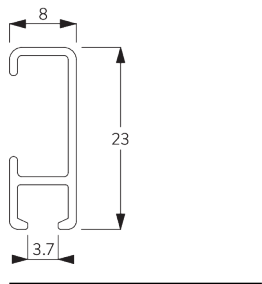

SG 1080

PRODUCT INFORMATION / 製品情報

- 操作方法: 手引き操作
- 製作範囲: S(スモール)
- 設置範囲: 天井、正面壁、吊り下げ
- カラー: シルバー、ホワイト
- ファブリック: サイレントグリスファブリックコレクションをご参照ください、お客様からの支給生地もお受けいたします

Features / 特徴:

- カーブ加工可能
- 軽量級カーテンに最適
- レールの厚みが薄くBタイプのカーテンを綺麗に整えます
- スマートフィックス（補助金具）の利用が可能

SYSTEM SPECIFICATIONS / システム仕様

A. PROFILE / レール

レールとカーブ加工の情報

角度90度の範囲まで表示の半径にて対応します。90度を超えるカーブ加工については10cm、15 cm、20 cm、50cmからとなります。詳細は当社へお問い合わせください。

SG 1080p

レール

半径:
✓ 6 cm, 10 cm, 15 cm, 20 cm, >50 cm

B. HOW TO MEASURE / 測定方法

A: 製品幅
B: 製品高さ
C: カーテン裾から床までの高さ

FITTING / 設置範囲

A. FITTING INFORMATION / 設置範囲情報

詳細な設置情報については、当社へお問い合わせください。

ブラケット類の位置

日本でご使用の場合は、ブラケット間隔はmax. 500mm以内の位置で取付けてください

**B. CEILING
FITTING /
天井設置**

Bracket / ブラケット
- SG 3603