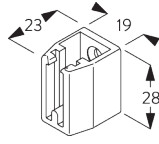

SG 3630
ユニバーサルブラケット 35 mm

SG 3655
ユニバーサルブラケットロング 50 mm

SG 3660
ユニバーサルブラケットエクストラロング 65 mm

**D. SUSPENDED
FITTING /
吊下げ設置**

吊棒セット
SG 3610, 壁面ブラケット SG 3602

* イラストは海外仕様

SG 3602
ウォールサポート

SG 3610
吊棒セット