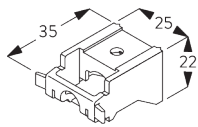

SG 11212
スクエアスマートフィックスセット 100 mm

SG 11213
スクエアスマートフィックスセット 120 mm

SG 11214
スクエアスマートフィックスセット 150 mm

SG 11156
ユニバーサルスマートフィックスセット 200 mm

ユニバーサルブラケット
SG 3630,
SG 3655,
SG 3660

Bracket / ユニバーサルブラケット	X mm
SG 3630	33
SG 3655	48
SG 3660	63

SG 3630
ユニバーサルブラケット 35 mm

SG 3655
ユニバーサルブラケットロング 50 mm

SG 3660
ユニバーサルブラケットエクストラロング 65 mm

**D. SUSPENDED
FITTING /
吊下げ設置**

吊棒セット
SG 3610, 壁面ブラケット SG 3602

* イラストは海外仕様

SG 3602
ウォールサポート

SG 3610
吊棒セット