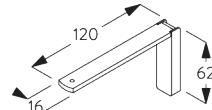

SG 10277
+ナベボルトネジ M4x12

SG 11203
スマートフィックスセット 120 mm