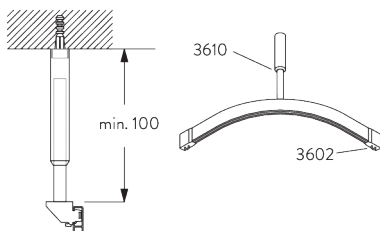

SG 11212
スクエアスマートフィックスセット 100 mm

SG 11213
スクエアスマートフィックスセット 120 mm

SG 11214
スクエアスマートフィックスセット 150 mm

SG 11156
ユニバーサルスマートフィックスセット 200 mm

ユニバーサルブラケット
SG 3630,
SG 3655,
SG 3660

Bracket / ユニバーサルブラケット	X mm
SG 3630	33
SG 3655	48
SG 3660	63

SG 3630
ユニバーサルブラケット 35 mm

SG 3655
ユニバーサルブラケットロング 50 mm

SG 3660
ユニバーサルブラケットエクストラロング 65 mm

**D. SUSPENDED
FITTING /
吊下げ設置**

吊棒セット
SG 3610, 壁面ブラケット SG 3602

* イラストは海外仕様

SG 3602
ウォールサポート

SG 3610
吊棒セット

PARTS / 部品

A. STANDARD PARTS / 標準部品

	SG 1080p レール
	SG 3070 リング付エンドストップ
	SG 3533 スライドランナー
	SG 3630 ユニバーサルブラケット 35 mm
	SG 3667 リング付エンドカバー

B. OPTIONAL PARTS / オプション部品

	SG 3085 スプリングストップ(メタル)		SG 10492 +ナベボルトネジ M4x8
	SG 3590 マグネットグライダーセット (radius60 は不可)		SG 11156 ユニバーサルスマートフィックスセット 200 mm
	SG 3602 ウォールサポート		SG 11200 スマートフィックスセット 60 mm
	SG 3603 天井付ブラケット		SG 11201 スマートフィックスセット 80 mm
	SG 3604 コーナージョイント		SG 11202 スマートフィックスセット 100 mm
	SG 3605 エンドカバー		SG 11203 スマートフィックスセット 120 mm
	SG 3610 吊棒セット		SG 11204 スマートフィックスセット 150 mm
	SG 3618 ウォールブラケット (メタル)		SG 11210 スクエアスマートフィックスセット 60 mm
	SG 3620 コネクションブリッジ / ジョイント		SG 11211 スクエアスマートフィックスセット 80 mm
	SG 3655 ユニバーサルブラケットロング 50 mm		SG 11212 スクエアスマートフィックスセット 100 mm
	SG 3660 ユニバーサルブラケットエキストラロン グ 65 mm		SG 11213 スクエアスマートフィックスセット 120 mm
	SG 10277 +ナベボルトネジ M4x12		SG 11214 スクエアスマートフィックスセット 150 mm
	SG 10432 ボタン 100 cm		SG 11335 エンドストップ
	SG 10434 ボタン 150 cm		