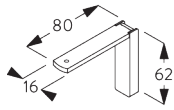

SG 11201
スマートフィックスセット 80 mm