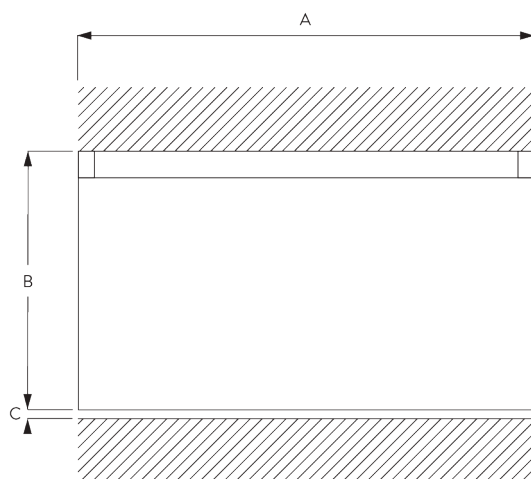

SG 1080

PRODUCT INFORMATION / 製品情報

- 操作方法: 手引き操作
- 製作範囲: S(スモール)
- 設置範囲: 天井、正面壁、吊り下げ
- カラー: シルバー、ホワイト
- ファブリック: サイレントグリスファブリックコレクションをご参照ください、お客様からの支給生地もお受けいたします

Features / 特徴:

- カーブ加工可能
- 軽量級カーテンに最適
- レールの厚みが薄くBタイプのカーテンを綺麗に整えます
- スマートフィックス（補助金具）の利用が可能

SYSTEM SPECIFICATIONS / システム仕様

A. PROFILE / レール

レールとカーブ加工の情報

角度90度の範囲まで表示の半径にて対応します。90度を超えるカーブ加工については10cm、15 cm、20 cm、50cmからとなります。詳細は当社へお問い合わせください。

SG 1080p

レール

半径:
✓ 6 cm, 10 cm, 15 cm, 20 cm, >50 cm

B. HOW TO MEASURE / 測定方法

A: 製品幅
B: 製品高さ
C: カーテン裾から床までの高さ

FITTING / 設置範囲

A. FITTING INFORMATION / 設置範囲情報

詳細な設置情報については、当社へお問い合わせください。

ブラケット類の位置

日本でご使用の場合は、ブラケット間隔はmax. 500mm以内の位置で取付けてください

**B. CEILING
FITTING /
天井設置**

Bracket / ブラケット
- SG 3603