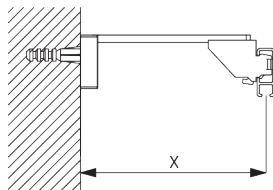

A: 製品幅
B: 製品高さ
C: カーテン裾から床までの高さ

FITTING / 設置範囲

A. FITTING INFORMATION / 設置範囲情報

詳細な設置情報については、当社へお問い合わせください。

ブラケット類の位置

日本でご使用の場合は、ブラケット間隔はmax. 500mm以内の位置で取付けてください

**B. CEILING
FITTING /
天井設置**

Bracket / ブラケット
- SG 3603

ご使用環境に合わせた箇所に設置ください

SG 3603
天井付ブラケット

**C. WALL FITTING /
正面壁設置**

スマートフィックス
(補助金具)

スマートフィックスセット SG 11200 - SG 11204 & 天井付ブラケット SG 3603:
必要部品 ボルトネジ SG 10492 (M4x8)

Smart Fix / スマートフィックス	X mm
SG 11200 / SG 11210	70
SG 11201 / SG 11211	90
SG 11202 / SG 11212	110
SG 11203 / SG 11213	130
SG 11204 / SG 11214	160
SG 11156	200 - 228