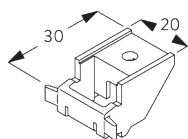

SG 3603
天井付ブラケット