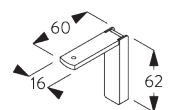

A: 製品幅
B: 製品高さ
C: カーテン裾から床までの高さ

FITTING / 設置範囲

A. FITTING INFORMATION / 設置範囲情報

詳細な設置情報については、当社へお問い合わせください。

ブラケット類の位置

日本でご使用の場合は、ブラケット間隔はmax. 500mm以内の位置で取付けてください

**B. CEILING
FITTING /
天井設置**

Bracket / ブラケット
- SG 3603

スクエアスマートフィックスセット SG 11210 - SG 11214 & 天井付ブラケット SG 3603:
必要部品 ボルトネジ SG 10492 (M4x8)

ユニバーサルスマートフィックス SG 11156 & 天井付ブラケット SG 3603:
必要部品 ボルトネジ SG 10277 (M4x12)

SG 3603
天井付ブラケット

SG 10492
+ナベボルトネジ M4x8

SG 10277
+ナベボルトネジ M4x12