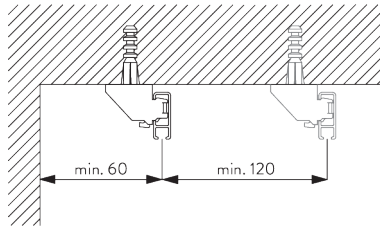

SYSTEM SPECIFICATIONS / システム仕様

A. PROFILE / レール

レールとカーブ加工の情報

角度90度の範囲まで表示の半径にて対応します。90度を超えるカーブ加工については10cm、15 cm、20 cm、50cmからとなります。詳細は当社へお問い合わせください。

SG 1080p

レール

半径:
✓ 6 cm, 10 cm, 15 cm, 20 cm, >50 cm

B. HOW TO MEASURE / 測定方法

A: 製品幅
B: 製品高さ
C: カーテン裾から床までの高さ

FITTING / 設置範囲

A. FITTING INFORMATION / 設置範囲情報

詳細な設置情報については、当社へお問い合わせください。

ブラケット類の位置

日本でご使用の場合は、ブラケット間隔はmax. 500mm以内の位置で取付けてください

**B. CEILING
FITTING /
天井設置**

Bracket / ブラケット
- SG 3603