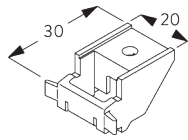

SYSTEM SPECIFICATIONS / システム仕様

A. PROFILE / レール

レールとカーブ加工の情報

角度90度の範囲まで表示の半径にて対応します。90度を超えるカーブ加工については10cm、15 cm、20 cm、50cmからとなります。詳細は当社へお問い合わせください。

SG 1080p

レール

半径:
✓ 6 cm, 10 cm, 15 cm, 20 cm, >50 cm

B. HOW TO MEASURE / 測定方法

A: 製品幅
B: 製品高さ
C: カーテン裾から床までの高さ

FITTING / 設置範囲

A. FITTING INFORMATION / 設置範囲情報

詳細な設置情報については、当社へお問い合わせください。

ブラケット類の位置

日本でご使用の場合は、ブラケット間隔はmax. 500mm以内の位置で取付けてください

**B. CEILING
FITTING /
天井設置**

Bracket / ブラケット
- SG 3603

ご使用環境に合わせた箇所に設置ください

SG 3603
天井付ブラケット

**C. WALL FITTING /
正面壁設置**

スマートフィックス
(補助金具)

スマートフィックスセット SG 11200 - SG 11204 & 天井付ブラケット SG 3603:
必要部品 ボルトネジ SG 10492 (M4x8)

Smart Fix / スマートフィックス	X mm
SG 11200 / SG 11210	70
SG 11201 / SG 11211	90
SG 11202 / SG 11212	110
SG 11203 / SG 11213	130
SG 11204 / SG 11214	160
SG 11156	200 - 228