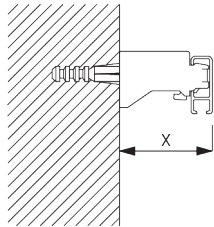

SG 11212
スクエアスマートフィックスセット 100 mm

SG 11213
スクエアスマートフィックスセット 120 mm

SG 11214
スクエアスマートフィックスセット 150 mm

SG 11156
ユニバーサルスマートフィックスセット 200 mm

ユニバーサルブラケット
SG 3630,
SG 3655,
SG 3660

Bracket / ユニバーサルブラケット	X mm
SG 3630	33
SG 3655	48
SG 3660	63

SG 3630
ユニバーサルブラケット 35 mm

SG 3655
ユニバーサルブラケットロング 50 mm

SG 3660
ユニバーサルブラケットエクストラロング 65 mm

**D. SUSPENDED
FITTING /
吊下げ設置**

吊棒セット
SG 3610, 壁面ブラケット SG 3602

* イラストは海外仕様

SG 3602
ウォールサポート

SG 3610
吊棒セット