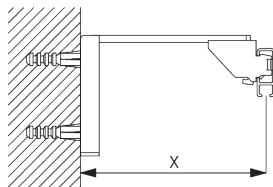

**C. WALL FITTING /
正面壁設置**

スマートフィックス
(補助金具)

スマートフィックスセット SG 11200 - SG 11204 & 天井付ブラケット SG 3603:
必要部品 ボルトネジ SG 10492 (M4x8)

Smart Fix / スマートフィックス	X mm
SG 11200 / SG 11210	70
SG 11201 / SG 11211	90
SG 11202 / SG 11212	110
SG 11203 / SG 11213	130
SG 11204 / SG 11214	160
SG 11156	200 - 228