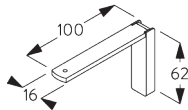

SG 10492
+ナベボルトネジ M4x8

SG 11202
スマートフィックスセット 100 mm