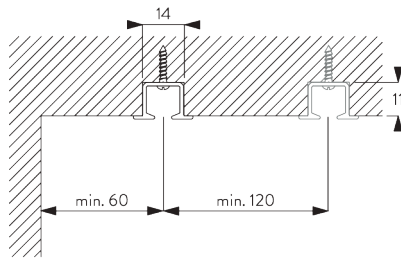

SYSTEM SPECIFICATIONS / システム仕様

A. PROFILE / レール

レールとカーブ加工の情報

角度90度の範囲まで表示の半径にて対応します。90度を超えるカーブ加工については50cmからとなります。詳細は当社へお問い合わせください。

SG 6243p

レール

半径:
✓ 22 cm, >25 cm

B. HOW TO MEASURE / 測定方法

A: 製品幅
B: 製品高さ
C: カーテン裾から床までの高さ

FITTING / 設置範囲

A. FITTING INFORMATION / 設置範囲情報

ブラケット類の位置

詳細な設置情報については、当社へお問い合わせください。

日本でご使用の場合は、取付けネジ間隔はmax. 240mm 以内の位置で取付けてください

B. RECESS

FITTING / 埋め込み設置

木部への直接設置

SG 3067 コネクションブリッジを使用時の寸法: 11 x 14 mm ご使用環境に合わせた箇所に設置ください

SYSTEM OPTIONS / システムオプション

A. WAVE /

WAVE カーテン

SG 11295

SG 11302

Standard components / 標準構成部品: