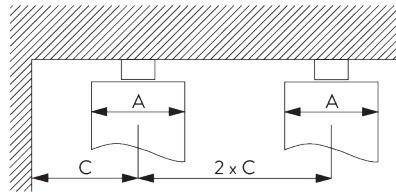

A = Stack depth / 奥行のたたみ代
 B = Stack size / 幅のたたみ代
 C = Min. distance / 最小間隔

Wave 2C グライダー - 80 / 倍率	フックのポケット間隔	カーテンの厚み	奥行のたたみ代 A	幅のたたみ代 B*	最小間隔 C
80 / 1.75	6	~2.1	140	カーテントラック ≒180/m	90
80 / 2.0	7	~2.3	160	カーテントラック ≒180/m	100