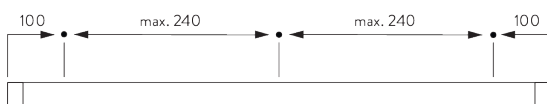

SYSTEM SPECIFICATIONS / システム仕様

A. PROFILE / レール

レールとカーブ加工の情報

角度90度の範囲まで表示の半径にて対応します。90度を超えるカーブ加工については50cmからとなります。詳細は当社へお問い合わせください。

SG 6243p

レール

半径:
✓ 22 cm, >25 cm

B. HOW TO MEASURE / 測定方法

A: 製品幅
B: 製品高さ
C: カーテン裾から床までの高さ

FITTING / 設置範囲

A. FITTING INFORMATION / 設置範囲情報

ブラケット類の位置

詳細な設置情報については、当社へお問い合わせください。

日本でご使用の場合は、取付けネジ間隔はmax. 240mm 以内の位置で取付けてください

B. RECESS

FITTING / 埋め込み設置