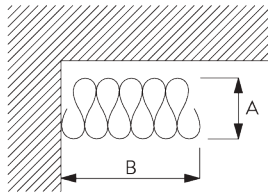

木部への直接設置

SG 3067 コネクションブリッジを使用時の寸法: 11 x 14 mm ご使用環境に合わせた箇所に設置ください

SYSTEM OPTIONS / システムオプション

A. WAVE /

WAVE カーテン

SG 11295

SG 11302

Standard components / 標準構成部品:

SG 6366

SG 10432, 34

SG 11303

Curtain components / カーテン構成部品:

- SG 3582 フック
- SG 6349 Wave テープ

SG 3582

SG 6349

Wave stack / たたみ代 - Wave 2C グライダー (標準構成部品)

A = Stack depth / 奥行のたたみ代
 B = Stack size / 幅のたたみ代
 C = Min. distance / 最小間隔

Wave 2C グライダー - 80 / 倍率	フックのポケット間隔	カーテンの厚み	奥行のたたみ代 A	幅のたたみ代 B*	最小間隔 C
80 / 1.75	6	~2.1	140	カーテントラック ≒180/m	90
80 / 2.0	7	~2.3	160	カーテントラック ≒180/m	100