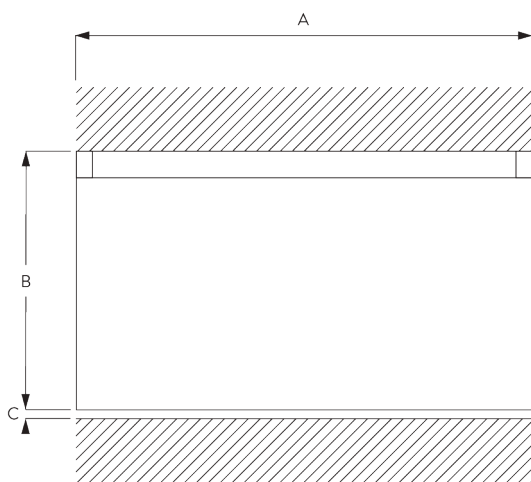

SYSTEM SPECIFICATIONS / システム仕様

A. PROFILE / レール

レールとカーブ加工の情報

角度90度の範囲まで表示の半径にて対応します。90度を超えるカーブ加工については50cmからとなります。詳細は当社へお問い合わせください。

SG 6243p

レール

半径:
✓ 22 cm, >25 cm

B. HOW TO MEASURE / 測定方法

A: 製品幅
B: 製品高さ
C: カーテン裾から床までの高さ

FITTING / 設置範囲

A. FITTING INFORMATION / 設置範囲情報

ブラケット類の位置

詳細な設置情報については、当社へお問い合わせください。

日本でご使用の場合は、取付けネジ間隔はmax. 240mm 以内の位置で取付けてください

B. RECESS

FITTING / 埋め込み設置