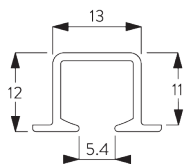

SYSTEM SPECIFICATIONS / システム仕様

A. PROFILE / レール

レールとカーブ加工の情報

角度90度の範囲まで表示の半径にて対応します。90度を超えるカーブ加工については50cmからとなります。詳細は当社へお問い合わせください。

SG 6243p

レール

半径:
✓ 22 cm, >25 cm

B. HOW TO MEASURE / 測定方法

A: 製品幅
B: 製品高さ
C: カーテン裾から床までの高さ

FITTING / 設置範囲

A. FITTING INFORMATION / 設置範囲情報

ブラケット類の位置

詳細な設置情報については、当社へお問い合わせください。

日本でご使用の場合は、取付けネジ間隔はmax. 240mm 以内の位置で取付けてください

B. RECESS

FITTING / 埋め込み設置