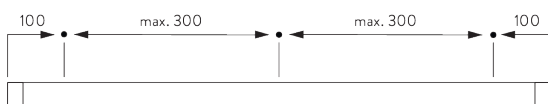

日本でご使用の場合は、ブラケット間隔はmax. 300mm以内の位置で取付けてください。