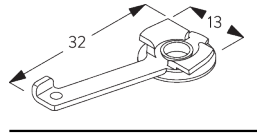

### ブラケット類の位置

詳細な設置情報については、当社へお問い合わせください。

日本でご使用の場合は、ブラケット間隔はmax. 300mm以内の位置で取付けてください。

**B. CEILING  
FITTING /  
天井設置**

クランプ - SG 3060

ご使用環境に合わせた箇所に設置ください

SG 3060  
クランプ