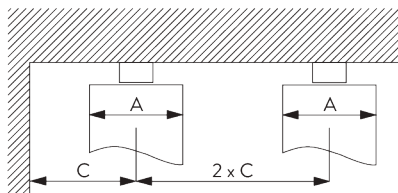

SG 11303

Curtain components / カーテン構成部品 :

- SG 3582 フック
- SG 6349 Wave テープ

Wave stack / たたみ代 - Wave 2C グライダー (標準構成部品)

A = Stack depth / 奥行のたたみ代  
 B = Stack size / 幅のたたみ代  
 C = Min. distance / 最小間隔

Wave 2C グライダー - 80 / 倍率	フックのポケット間隔	カーテンの厚み	奥行のたたみ代 A	幅のたたみ代 B*	最小間隔 C
80 / 1.75	6	~2.1	140	カーテントラック ≒180/m	90
80 / 2.0	7	~2.3	160	カーテントラック ≒180/m	100