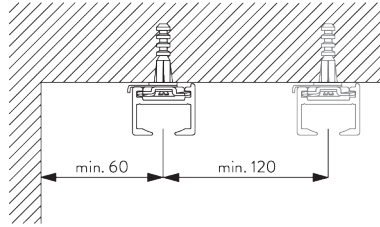

## A. FITTING INFORMATION / 設置範囲情報

### ブラケット類の位置

詳細な設置情報については、当社へお問い合わせください。

日本でご使用の場合は、ブラケット間隔はmax. 300mm以内の位置で取付けてください。

**B. CEILING  
FITTING /  
天井設置**

クランプ - SG 3060

ご使用環境に合わせた箇所に設置ください

SG 3060  
クランプ