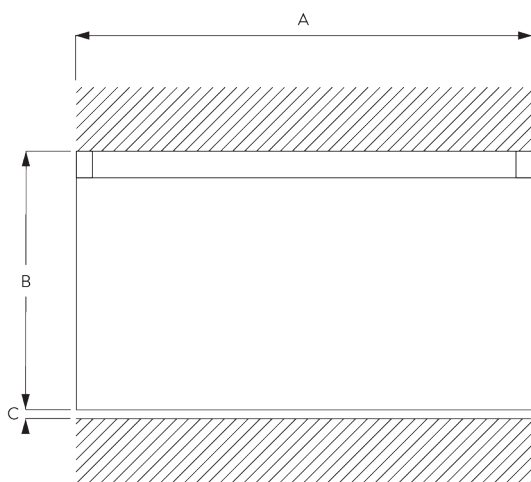

### レールとカーブ加工の情報

角度90度の範囲まで表示の半径にて対応します。90度を超えるカーブ加工については27cmからとなります。詳細は当社へお問い合わせください。

SG 6466

レール

Radius:  
✓ 18 cm, >27 cm

## B. HOW TO MEASURE / 測定方法

A: 製品幅  
B: 製品高さ  
C: カーテン裾から床までの高さ