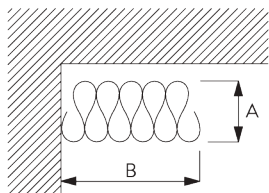

SG 11303

Curtain components / カーテン構成部品 :

- SG 3582 フック
- SG 6349 Wave テープ

Wave stack / たたみ代 - Wave 2C グライダー (標準構成部品)

A = Stack depth / 奥行のたたみ代  
 B = Stack size / 幅のたたみ代  
 C = Min. distance / 最小間隔

Wave 2C グライダー - 80 / 倍率	フックのポケット間隔	カーテンの厚み	奥行のたたみ代 A	幅のたたみ代 B*	最小間隔 C
80 / 1.75	6	~2.1	140	カーテントラック ≒180/m	90
80 / 2.0	7	~2.3	160	カーテントラック ≒180/m	100