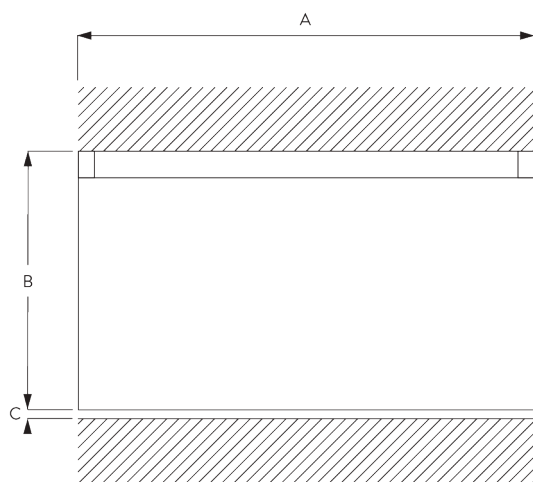

SYSTEM SPECIFICATIONS / システム仕様

A. PROFILE / レール

レールとカーブ加工の情報

SG 6475p

レール

Radius:
✓ 18 cm, >27 cm

角度90度の範囲まで表示の半径にて対応します。90度を超えるカーブ加工については27cmからとなります。詳細は当社へお問い合わせください。

B. HOW TO MEASURE / 測定方法

A: 製品幅
B: 製品高さ
C: カーテン裾から床までの高さ

FITTING / 設置範囲

A. FITTING INFORMATION / 設置範囲情報

ブラケット類の位置

詳細な設置情報については、当社へお問い合わせください。

日本でご使用の場合は、ブラケット間隔はmax. 300m以内の位置で取付けてください。

**B. CEILING
FITTING /
天井設置**

クランプ - SG 3060