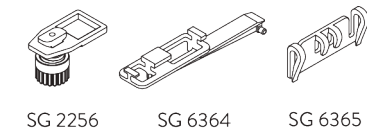

A: 製品幅
B: 製品高さ
C: カーテン裾から床までの高さ

FITTING / 設置範囲

A. FITTING INFORMATION / 設置範囲情報

ブラケット類の位置

詳細な設置情報については、当社へお問い合わせください。

日本でご使用の場合は、ブラケット間隔はmax. 300m以内の位置で取付けてください。

**B. CEILING
FITTING /
天井設置**

クランプ - SG 3060

ご使用環境に合わせた箇所に設置ください

SG 3060
クランプ

SYSTEM OPTIONS / システムオプション

**A. WAVE /
WAVE カーテン**

SG 11295

SG 11302

Standard components / 標準構成部品:

- SG 11295 エンドストップ
- SG 11302 Wave 2C グライダー 80