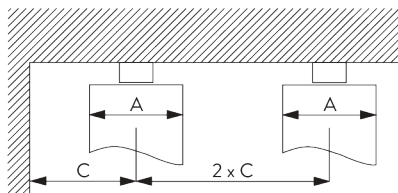

SG 10432, 34

SG 11303

Curtain components / カーテン構成部品 :

- SG 3582 フック
- SG 6349 Wave テープ

Wave stack / たたみ代 - Wave 2C グライダー (標準構成部品)

A = Stack depth / 奥行のたたみ代
 B = Stack size / 幅のたたみ代
 C = Min. distance / 最小間隔

Wave 2C グライダー - 80 / 倍率	フックのポケット間隔	カーテンの厚み	奥行のたたみ代 A	幅のたたみ代 B*	最小間隔 C
80 / 1.75	6	~2.1	140	カーテントラック ≒180/m	90
80 / 2.0	7	~2.3	160	カーテントラック ≒180/m	100

Wave 2C グライダー - 60 / 倍率	フックのポケット間隔	カーテンの厚み	奥行のたたみ代 A	幅のたたみ代 B*	最小間隔 C
60 / 1.7	4	~2.1	100	カーテントラック ≒230/m	70
60 / 2.0	5	~2.3	120	カーテントラック ≒230/m	80