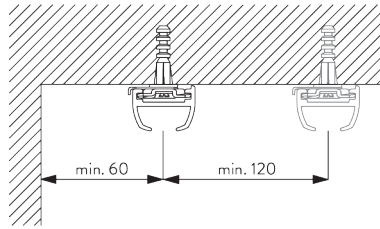

SYSTEM SPECIFICATIONS / システム仕様

A. PROFILE / レール

レールとカーブ加工の情報

SG 6475p

レール

Radius:
✓ 18 cm, >27 cm

角度90度の範囲まで表示の半径にて対応します。90度を超えるカーブ加工については27cmからとなります。詳細は当社へお問い合わせください。

B. HOW TO MEASURE / 測定方法

A: 製品幅
B: 製品高さ
C: カーテン裾から床までの高さ

FITTING / 設置範囲

A. FITTING INFORMATION / 設置範囲情報

ブラケット類の位置

詳細な設置情報については、当社へお問い合わせください。

日本でご使用の場合は、ブラケット間隔はmax. 300m以内の位置で取付けてください。

**B. CEILING
FITTING /
天井設置**

クランプ - SG 3060