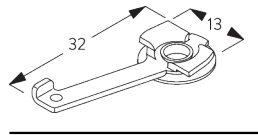

SG 3060
クランプ