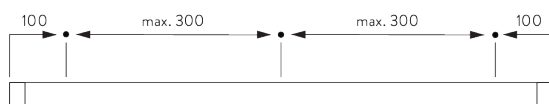

SYSTEM SPECIFICATIONS / システム仕様

A. PROFILE / レール

レールとカーブ加工の情報

SG 6475p

レール

Radius:
✓ 18 cm, >27 cm

角度90度の範囲まで表示の半径にて対応します。90度を超えるカーブ加工については27cmからとなります。詳細は当社へお問い合わせください。

B. HOW TO MEASURE / 測定方法

A: 製品幅
B: 製品高さ
C: カーテン裾から床までの高さ

FITTING / 設置範囲

A. FITTING INFORMATION / 設置範囲情報

ブラケット類の位置

詳細な設置情報については、当社へお問い合わせください。

日本でご使用の場合は、ブラケット間隔はmax. 300m以内の位置で取付けてください。

**B. CEILING
FITTING /
天井設置**

クランプ - SG 3060