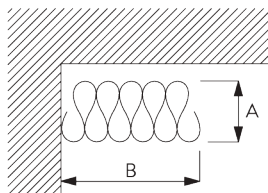

SG 10432, 34

SG 11303

Curtain components / カーテン構成部品 :

- SG 3582 フック
- SG 6349 Wave テープ

Wave stack / たたみ代 - Wave 2C グライダー (標準構成部品)

A = Stack depth / 奥行のたたみ代
 B = Stack size / 幅のたたみ代
 C = Min. distance / 最小間隔

Wave 2C グライダー - 80 / 倍率	フックのポケット間隔	カーテンの厚み	奥行のたたみ代 A	幅のたたみ代 B*	最小間隔 C
80 / 1.75	6	~2.1	140	カーテントラック ≒180/m	90
80 / 2.0	7	~2.3	160	カーテントラック ≒180/m	100

Wave 2C グライダー - 60 / 倍率	フックのポケット間隔	カーテンの厚み	奥行のたたみ代 A	幅のたたみ代 B*	最小間隔 C
60 / 1.7	4	~2.1	100	カーテントラック ≒230/m	70
60 / 2.0	5	~2.3	120	カーテントラック ≒230/m	80