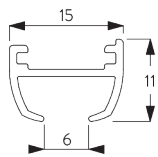

SYSTEM SPECIFICATIONS / システム仕様

A. PROFILE / レール

レールとカーブ加工の情報

SG 6475p

レール

Radius:
✓ 18 cm, >27 cm

角度90度の範囲まで表示の半径にて対応します。90度を超えるカーブ加工については27cmからとなります。詳細は当社へお問い合わせください。

B. HOW TO MEASURE / 測定方法

A: 製品幅
B: 製品高さ
C: カーテン裾から床までの高さ

FITTING / 設置範囲

A. FITTING INFORMATION / 設置範囲情報

ブラケット類の位置

詳細な設置情報については、当社へお問い合わせください。

日本でご使用の場合は、ブラケット間隔はmax. 300m以内の位置で取付けてください。

**B. CEILING
FITTING /
天井設置**

クランプ - SG 3060