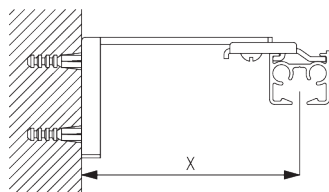

A: 製品幅
B: 製品高さ
C: カーテン裾から床までの高さ

FITTING / 設置範囲

A. FITTING INFORMATION / 設置範囲情報

ブラケット類の位置

詳細な設置情報については、当社へお問い合わせください。

日本でご使用の場合は、ブラケット間隔はmax. 500mm以内の位置で取付けてください

**B. CEILING
FITTING /
天井設置**

クランプ - SG 3825

ご使用環境に合わせた箇所に設置ください

SG 3825
クランプ

ブラケット - SG 3832

SG 3832
ブラケット

**C. WALL FITTING /
正面壁設置**

**スマートフィックス
(補助金具)**

スマートフィックスセット SG 11200 - SG 11204 & ブラケット SG 3832:

必要部品 ボルトネジ SG 10492 (M4x8)