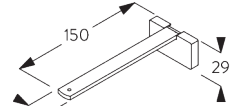

SG 11201
スマートフィクスセット 80 mm

SG 11202
スマートフィックスセット 100 mm

SG 11204
スマートフィックスセット 150 mm

SG 11205
スマートフィックスセット 200 mm

SG 11210
スクエアスマートフィックスセット 60 mm

SG 11211
スクエアスマートフィックスセット 80 mm

SG 11212
スクエアスマートフィックスセット 100 mm

SG 11213
スクエアスマートフィックスセット 120 mm

SG 11214
スクエアスマートフィックスセット 150 mm

SG 11156
ユニバーサルスマートフィックスセット 200 mm

SYSTEM OPTIONS / システムオプション

A. WAVE / WAVE カーテン

SG 11295

SG 11302

Standard components / 標準構成部品: