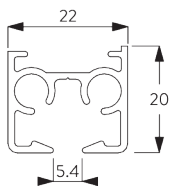

SYSTEM SPECIFICATIONS / システム仕様

A. PROFILE / レール

レールとカーブ加工の情報

角度90度の範囲まで表示の半径にて対応します。90度を超えるカーブ加工については50cmからとなります。詳細は当社へお問い合わせください。

SG 11190

レール

半径:
✓ >26 cm

B. HOW TO MEASURE / 測定方法

A: 製品幅
B: 製品高さ
C: カーテン裾から床までの高さ

FITTING / 設置範囲

A. FITTING INFORMATION / 設置範囲情報

ブラケット類の位置

詳細な設置情報については、当社へお問い合わせください。

日本でご使用の場合は、ブラケット間隔はmax. 500mm以内の位置で取付けてください

**B. CEILING
FITTING /
天井設置**

クランプ - SG 3825