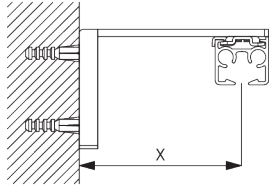

スマートフィクスセット SG 11200 - SG 11204 & クランプ SG 3825:
必要部品 ボルトネジ SG 10074 (M4x8)