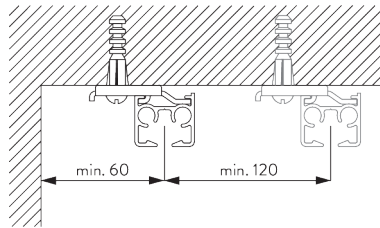

ブラケット - SG 3832