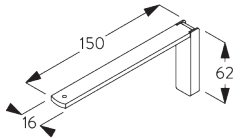

SG 11158
サラボルトネジ M4x12

SG 11204
スマートフィックスセット 150 mm