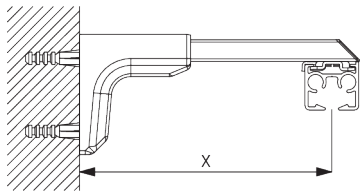

ユニバーサルスマートフィクスセット SG 11156 & クランプ SG 3825:
必要部品 ボルトネジ SG 11158 (M4x12)

SG 3825
クランプ

SG 10074
+サラボルトネジ M4x8

SG 10407
+ナベボルトネジ M4x10