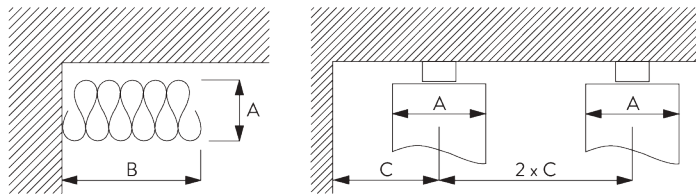

SG 11213
スクエアスマートフィックスセット 120 mm

SG 11214
スクエアスマートフィックスセット 150 mm

SG 11156
ユニバーサルスマートフィックスセット 200 mm

SYSTEM OPTIONS / システムオプション

A. WAVE / WAVE カーテン

SG 11295

SG 11302

Standard components / 標準構成部品:

Curtain components / カーテン構成部品:

- SG 3582 フック
- SG 6349 Wave テープ

Wave stack / たたみ代 - Wave 2C グライダー (標準構成部品)

A = Stack depth / 奥行のたたみ代
 B = Stack size / 幅のたたみ代
 C = Min. distance / 最小間隔

Wave 2C グライダー - 80 / 倍率	フックのポケット間隔	カーテンの厚み	奥行のたたみ代 A	幅のたたみ代 B*	最小間隔 C
80 / 1.75	6	~2.1	140	カーテントラック ≒180/m	90
80 / 2.0	7	~2.3	160	カーテントラック ≒180/m	100