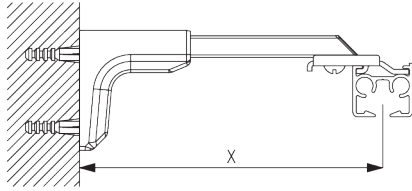

A: 製品幅
B: 製品高さ
C: カーテン裾から床までの高さ

FITTING / 設置範囲

A. FITTING INFORMATION / 設置範囲情報

ブラケット類の位置

詳細な設置情報については、当社へお問い合わせください。

日本でご使用の場合は、ブラケット間隔はmax. 500mm以内の位置で取付けてください

**B. CEILING
FITTING /
天井設置**

クランプ - SG 3825

ご使用環境に合わせた箇所に設置ください

SG 3825
クランプ

ブラケット - SG 3832

SG 3832
ブラケット

**C. WALL FITTING /
正面壁設置**

**スマートフィックス
(補助金具)**

スマートフィックスセット SG 11200 - SG 11204 & ブラケット SG 3832:

必要部品 ボルトネジ SG 10492 (M4x8)

スクエアスマートフィックスセット SG 11210 - SG 11214 & ブラケット SG 3832:

必要部品 ボルトネジ SG 10492 (M4x8)

Smart Fix / スマートフィックス	X mm (SG 3825)	X mm (SG 3832)
SG 11200 / SG 11210	52	70
SG 11201 / SG 11211	72	90
SG 11202 / SG 11212	92	110
SG 11203 / SG 11213	112	130
SG 11204 / SG 11214	142	160
SG 11156	182 - 210	200 - 228