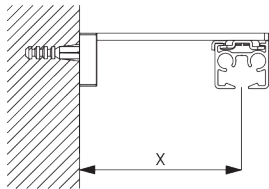

スクエアスマートフィクスセット SG 11210 - SG 11214 & クランプ SG 3825:
必要部品 ボルトネジ SG 10074 (M4x8)