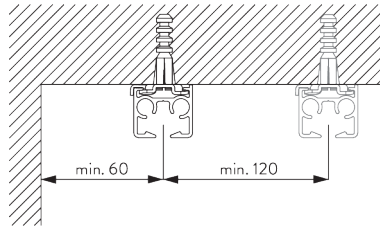

SYSTEM SPECIFICATIONS / システム仕様

A. PROFILE / レール

レールとカーブ加工の情報

角度90度の範囲まで表示の半径にて対応します。90度を超えるカーブ加工については50cmからとなります。詳細は当社へお問い合わせください。

SG 11190

レール

半径:
✓ >26 cm

B. HOW TO MEASURE / 測定方法

A: 製品幅
B: 製品高さ
C: カーテン裾から床までの高さ

FITTING / 設置範囲

A. FITTING INFORMATION / 設置範囲情報

ブラケット類の位置

詳細な設置情報については、当社へお問い合わせください。

日本でご使用の場合は、ブラケット間隔はmax. 500mm以内の位置で取付けてください

**B. CEILING
FITTING /
天井設置**

クランプ - SG 3825

ご使用環境に合わせた箇所に設置ください

SG 3825
クランプ

ブラケット - SG 3832

SG 3832
ブラケット

**C. WALL FITTING /
正面壁設置**

**スマートフィックス
(補助金具)**

スマートフィックスセット SG 11200 - SG 11204 & ブラケット SG 3832:

必要部品 ボルトネジ SG 10492 (M4x8)