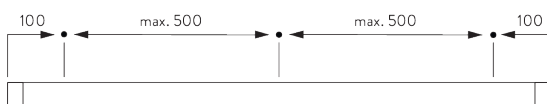

SYSTEM SPECIFICATIONS / システム仕様

A. PROFILE / レール

レールとカーブ加工の情報

角度90度の範囲まで表示の半径にて対応します。90度を超えるカーブ加工については50cmからとなります。詳細は当社へお問い合わせください。

SG 11190

レール

半径:
✓ >26 cm

B. HOW TO MEASURE / 測定方法

A: 製品幅
B: 製品高さ
C: カーテン裾から床までの高さ

FITTING / 設置範囲

A. FITTING INFORMATION / 設置範囲情報

ブラケット類の位置

詳細な設置情報については、当社へお問い合わせください。

日本でご使用の場合は、ブラケット間隔はmax. 500mm以内の位置で取付けてください

**B. CEILING
FITTING /
天井設置**

クランプ - SG 3825