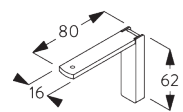

SG 11201
スマートフィクスセット 80 mm