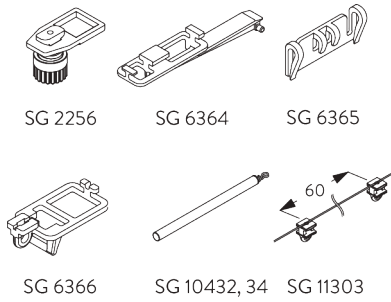

SG 11201
スマートフィクスセット 80 mm

SG 11202
スマートフィックスセット 100 mm

SG 11204
スマートフィックスセット 150 mm

SG 11205
スマートフィックスセット 200 mm

SG 11210
スクエアスマートフィックスセット 60 mm

SG 11211
スクエアスマートフィックスセット 80 mm

SG 11212
スクエアスマートフィックスセット 100 mm

SG 11213
スクエアスマートフィックスセット 120 mm

SG 11214
スクエアスマートフィックスセット 150 mm

SG 11156
ユニバーサルスマートフィックスセット 200 mm

SYSTEM OPTIONS / システムオプション

A. WAVE / WAVE カーテン

SG 11295

SG 11302

Standard components / 標準構成部品:

- SG 11295 エンドストップ
- SG 11302 Wave 2C グライダー 80

Optional components / オプション構成部品:

- SG 2256 ブレーキ
- SG 6364 Waveエクステンション
- SG 6365 Waveハンガー
- SG 6366 Waveボタンキャリア
- SG 10432, 10434 バトン
- SG 11303 Wave 2C グライダー 60