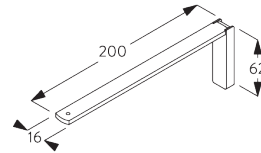

SG 11205
スマートフィックスセット 200 mm