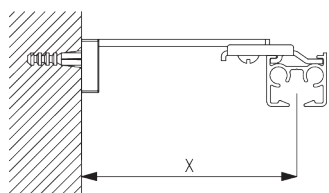

A: 製品幅
B: 製品高さ
C: カーテン裾から床までの高さ

FITTING / 設置範囲

A. FITTING INFORMATION / 設置範囲情報

ブラケット類の位置

詳細な設置情報については、当社へお問い合わせください。

日本でご使用の場合は、ブラケット間隔はmax. 500mm以内の位置で取付けてください

**B. CEILING
FITTING /
天井設置**

クランプ - SG 3825

ご使用環境に合わせた箇所に設置ください

SG 3825
クランプ

ブラケット - SG 3832

SG 3832
ブラケット

**C. WALL FITTING /
正面壁設置**

**スマートフィックス
(補助金具)**

スマートフィックスセット SG 11200 - SG 11204 & ブラケット SG 3832:

必要部品 ボルトネジ SG 10492 (M4x8)