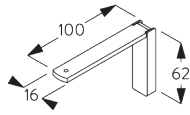

SG 10492
+ナベボルトネジ M4x8

SG 11202
スマートフィックスセット 100 mm