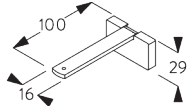

SG 11201
スマートフィクスセット 80 mm

SG 11202
スマートフィックスセット 100 mm

SG 11204
スマートフィックスセット 150 mm

SG 11205
スマートフィックスセット 200 mm

SG 11210
スクエアスマートフィックスセット 60 mm

SG 11211
スクエアスマートフィックスセット 80 mm

SG 11212
スクエアスマートフィックスセット 100 mm

SG 11213
スクエアスマートフィックスセット 120 mm

SG 11214
スクエアスマートフィックスセット 150 mm

SG 11156
ユニバーサルスマートフィックスセット 200 mm

SYSTEM OPTIONS / システムオプション

A. WAVE / WAVE カーテン

SG 11295

SG 11302

Standard components / 標準構成部品: