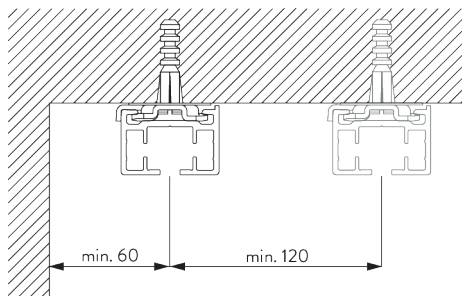

## A. FITTING INFORMATION / 設置範囲情報

### ブラケット類の位置

詳細な設置情報については、当社へお問い合わせください。

日本でご使用の場合は、ブラケット間隔はmax. 500mm以内の位置で取付けてください

**B. CEILING  
FITTING /  
天井設置**

**クランプ - SG 3004**

ご使用環境に合わせた箇所に設置ください

**SG 3004**  
クランプ

**Direct fitting /  
直付け設置**