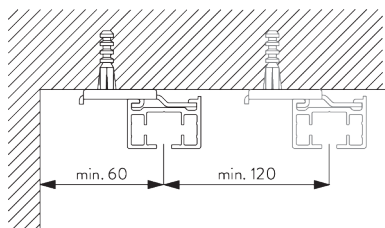

### ブラケット類の位置

詳細な設置情報については、当社へお問い合わせください。

日本でご使用の場合は、ブラケット間隔はmax. 500mm以内の位置で取付けてください

**B. CEILING  
FITTING /  
天井設置**

**クランプ - SG 3004**

ご使用環境に合わせた箇所に設置ください

**SG 3004**  
クランプ

**Direct fitting /  
直付け設置**

ご使用環境に合わせた箇所に設置ください

**SG 7002**  
レールプロテクター

**SG 10865**  
サポートプレート

**ブラケット - SG 3041**

ご使用環境に合わせた箇所に設置ください

**SG 3041**  
ブラケット

**C. WALL FITTING /**  
**正面壁設置**

**スマートフィックス**  
**(補助金具)**