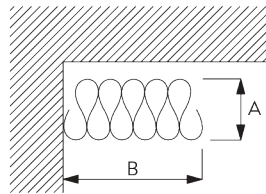

### Curtain components / カーテン構成部品:

- SG 3582 フック
- SG 6349 Wave テープ

Wave stack / たたみ代 - Wave 2C ローラー (標準構成部品)

A = Stack depth / 奥行のたたみ代  
 B = Stack size / 幅のたたみ代  
 C = Min. distance / 最少間隔

Wave 2Cローラー - 80 / 倍率	フックのポケット間隔	カーテンの厚み	奥行のたたみ代 A	幅のたたみ代 B	最少間隔 C
80 / 1.75	6	~2.1	140	カーテントラック ≒210/m	90
80 / 2.0	7	~2.3	160	カーテントラック ≒210/m	100