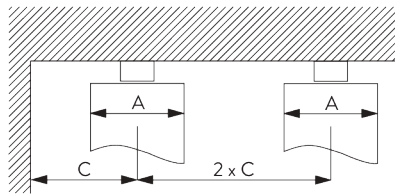

### Curtain components / カーテン構成部品:

- SG 3582 フック
- SG 6349 Wave テープ

Wave stack / たたみ代 - Wave 2C ローラー (標準構成部品)

A = Stack depth / 奥行のたたみ代  
 B = Stack size / 幅のたたみ代  
 C = Min. distance / 最少間隔

Wave 2Cローラー - 80 / 倍率	フックのポケット間隔	カーテンの厚み	奥行のたたみ代 A	幅のたたみ代 B	最少間隔 C
80 / 1.75	6	~2.1	140	カーテントラック ≒210/m	90
80 / 2.0	7	~2.3	160	カーテントラック ≒210/m	100