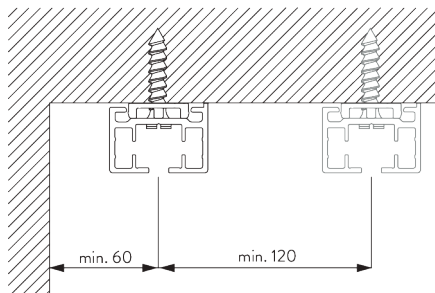

## A. FITTING INFORMATION / 設置範囲情報

### ブラケット類の位置

詳細な設置情報については、当社へお問い合わせください。

日本でご使用の場合は、ブラケット間隔はmax. 500mm以内の位置で取付けてください

**B. CEILING  
FITTING /  
天井設置**

**クランプ - SG 3004**

ご使用環境に合わせた箇所に設置ください

**SG 3004**  
クランプ

**Direct fitting /  
直付け設置**