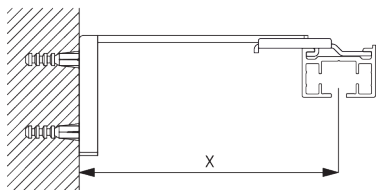

### ブラケット類の位置

詳細な設置情報については、当社へお問い合わせください。

日本でご使用の場合は、ブラケット間隔はmax. 500mm以内の位置で取付けてください

**B. CEILING  
FITTING /  
天井設置**

**クランプ - SG 3004**

ご使用環境に合わせた箇所に設置ください

**SG 3004**  
クランプ

**Direct fitting /  
直付け設置**

ご使用環境に合わせた箇所に設置ください

**SG 7002**  
レールプロテクター

**SG 10865**  
サポートプレート

**ブラケット - SG 3041**

ご使用環境に合わせた箇所に設置ください

**SG 3041**  
ブラケット

**C. WALL FITTING /**  
**正面壁設置**

**スマートフィックス**  
**(補助金具)**