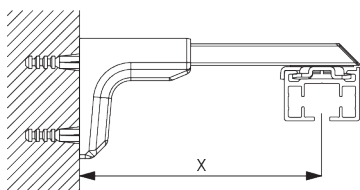

ユニバーサルスマートフィックスセット SG 11156 & クランプ SG 3004:
必要部品 ボルトネジ SG 11158 (M4x12)

Smart Fix / スマートフィックス	X mm (SG 3041)	X mm (SG 3004)
SG 11200 / SG 11210	83	
SG 11201 / SG 11211	103	72
SG 11202 / SG 11212	123	92
SG 11203 / SG 11213	143	112
SG 11204 / SG 11214	173	142
SG 11156	208 - 236	182 - 210