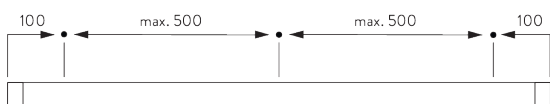

日本でご使用の場合は、ブラケット間隔はmax. 500mm以内の位置で取付けてください