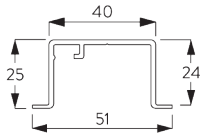

**SG 11213**  
スクエアスマートフィックスセット 120 mm

**SG 11214**  
スクエアスマートフィックスセット 150 mm

**SG 11156**  
ユニバーサルスマートフィックス  
セット 200 mm

**D. RECESS  
FITTING /  
リセスフィッティング**

リセスレール -  
SG 10862

ウェッジSG 5118は500mmに1個設置。  
詳細な設置情報については、当社へお問い合わせください。