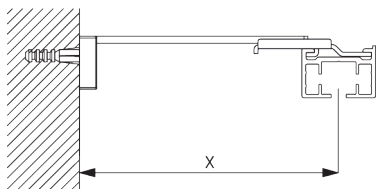

スクエアスマートフィックスセット SG 11210 - SG 11214 & ブラケット SG 3041:
必要部品 ボルトネジ SG 10492 (M4x8)