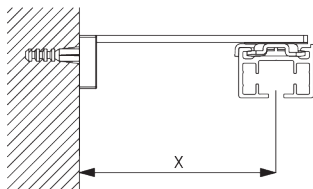

スクエアスマートフィックスセット SG 11210 - SG 11214 & クランプ SG 3004:
必要部品 ボルトネジ SG 10074 (M4x8)