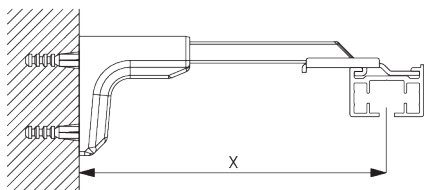

ユニバーサルスマートフィックスセット SG 11156 & ブラケット SG 3041:
必要部品 ボルトネジ SG 10407 (M4x10)