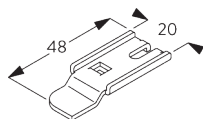

### ブラケット類の位置

詳細な設置情報については、当社へお問い合わせください。

日本でご使用の場合は、ブラケット間隔はmax. 500mm以内の位置で取付けてください

**B. CEILING  
FITTING /  
天井設置**

**クランプ - SG 3004**

ご使用環境に合わせた箇所に設置ください

**SG 3004**  
クランプ

**Direct fitting /  
直付け設置**

ご使用環境に合わせた箇所に設置ください

**SG 7002**  
レールプロテクター

**SG 10865**  
サポートプレート

**ブラケット - SG 3041**

ご使用環境に合わせた箇所に設置ください

**SG 3041**  
ブラケット

**C. WALL FITTING /**  
**正面壁設置**

**スマートフィックス**  
**(補助金具)**