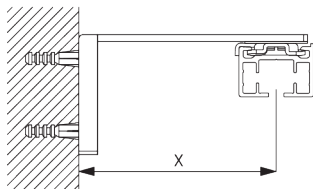

スマートフィックスセット SG 11200 - SG 11204 & クランプ SG 3004:
必要部品 ボルトネジ SG 10074 (M4x8)