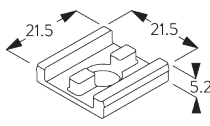

SG 10865
サポートプレート