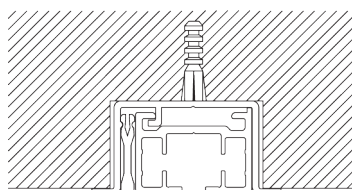

**SG 11213**  
スクエアスマートフィックスセット 120 mm

**SG 11214**  
スクエアスマートフィックスセット 150 mm

**SG 11156**  
ユニバーサルスマートフィックス  
セット 200 mm

**D. RECESS  
FITTING /  
リセスフィッティング**

リセスレール -  
SG 10862

ウェッジSG 5118は500mmに1個設置。  
詳細な設置情報については、当社へお問い合わせください。