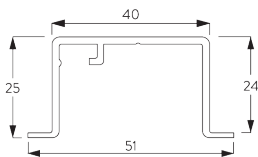

### レールとカーブ加工の情報

角度90度の範囲まで表示の半径にて対応します。90度を超えるカーブ加工については50cmからとなります。詳細は当社へお問い合わせください。

SG 10850

レール

半径:  
✓ >25 cm

SG 10862

リセスレール

\*カーブ加工は製作不可

## B. HOW TO MEASURE / 測定方法

A: 製品幅  
B: 製品高さ  
C: カーテン裾から床までの高さ