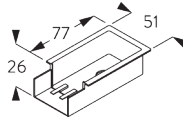

SG 10864
リセスマスク