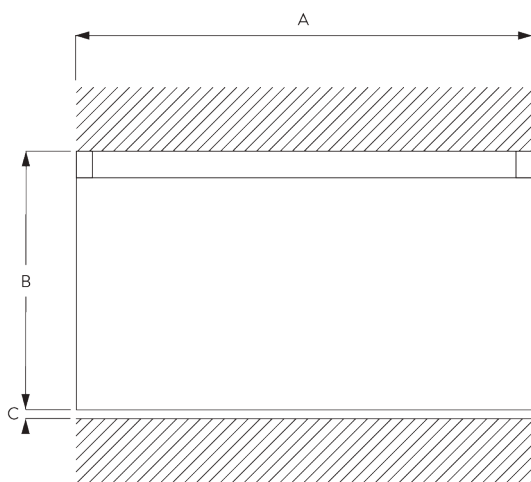

### レールとカーブ加工の情報

角度90度の範囲まで表示の半径にて対応します。90度を超えるカーブ加工については50cmからとなります。詳細は当社へお問い合わせください。

SG 10850

レール

半径:  
✓ >25 cm

SG 10862

リセスレール

\*カーブ加工は製作不可

## B. HOW TO MEASURE / 測定方法

A: 製品幅  
B: 製品高さ  
C: カーテン裾から床までの高さ