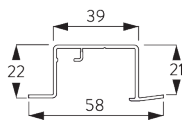

4 m

最大重量, 2 kg / m
※パネル1枚当り

B. PROFILE / レール

レール情報

SG 10122
レール 2 ch

SG 10123
レール 3 ch

SG 10124
レール 4 ch

SG 10125
レール 5ch ※海外取寄せ品

SG 10172
リセスレール 2 ch ※海外取寄せ品

SG 10173
リセスレール 3 ch ※海外取寄せ品

SG 10174
リセスレール 4 ch ※海外取寄せ品

SG 10175
リセスレール 5 ch ※海外取寄せ品

SG 2004
ポトムバー

SG 10230
アルミキャリア

C. HOW TO MEASURE / 測定方法

A: 製品幅
B: 製品高さ
C: カーテン裾から床までの高さ

パネルの寸法

A: パネル中の推奨範囲: 500 - 1200

連結タイプ:

A: パネル中の推奨範囲: 500 - 1200

B: オーバーラップ: 80 (標準仕様) ※ 50 - 100

FITTING / 設置範囲

A. FITTING INFORMATION / 設置範囲情報

詳細な設置情報については、当社へお問い合わせください。