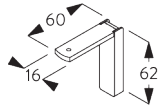

SG 10136
 ブラケット

SG 10137
 ブラケット

SG 10395
 +ナベボルトネジ M4x6

SG 10492
 +ナベボルトネジ M4x8

SG 11200
 スマートフィックスセット 60 mm

SG 11201
 スマートフィックスセット 80 mm

SG 11202
 スマートフィックスセット 100 mm

SG 11203
 スマートフィックスセット 120 mm