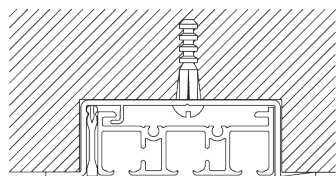

**D. RECESS
FITTING /
リセスフィッティング**

リセスレール -
SG 10172 -
SG 10175

ウエッジSG 10157は500mmに1個設置。
詳細な設置情報については、当社へお問い合わせください。