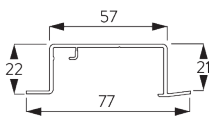

4 m

最大重量, 2 kg / m
※パネル1枚当り

B. PROFILE / レール

レール情報

SG 10122
レール 2 ch

SG 10123
レール 3 ch

SG 10124
レール 4 ch

SG 10125
レール 5ch ※海外取寄せ品

SG 10172
リセスレール 2 ch ※海外取寄せ品

SG 10173
リセスレール 3 ch ※海外取寄せ品

SG 10174
リセスレール 4 ch ※海外取寄せ品

SG 10175
リセスレール 5 ch ※海外取寄せ品

SG 2004
ポトムバー

SG 10230
アルミキャリア

C. HOW TO MEASURE / 測定方法

A: 製品幅
B: 製品高さ
C: カーテン裾から床までの高さ

パネルの寸法

A: パネル中の推奨範囲: 500 - 1200

連結タイプ:

A: パネル中の推奨範囲: 500 - 1200

B: オーバーラップ: 80 (標準仕様) ※ 50 - 100

FITTING / 設置範囲

A. FITTING INFORMATION / 設置範囲情報

詳細な設置情報については、当社へお問い合わせください。