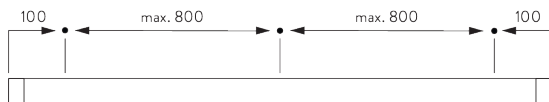

SG 10172
リセスレール 2 ch ※海外取寄せ品

SG 10173
リセスレール 3 ch ※海外取寄せ品

SG 10174
リセスレール 4 ch ※海外取寄せ品

SG 10175
リセスレール 5 ch ※海外取寄せ品

SG 2004
ポトムバー

SG 10230
アルミキャリア

C. HOW TO MEASURE / 測定方法

A: 製品幅
B: 製品高さ
C: カーテン裾から床までの高さ

パネルの寸法

A: パネル中の推奨範囲: 500 - 1200

連結タイプ:

A: パネル中の推奨範囲: 500 - 1200

B: オーバーラップ: 80 (標準仕様) ※ 50 - 100

FITTING / 設置範囲

A. FITTING INFORMATION / 設置範囲情報

詳細な設置情報については、当社へお問い合わせください。

ブラケット類の位置

* 日本では max. 500 mm となります。

B. CEILING FITTING / 天井設置

クランプ - SG 3003 / SG 3004

ご使用環境に合わせた箇所に設置ください

クランプ	SG 10122	SG 10123	SG 10124	SG 10125
SG 3004	X			
SG 3003		X	X	X

SG 3003
クランプ

SG 3004
クランプ