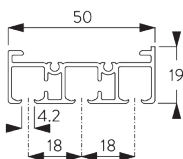

4 m

最大重量, 2 kg / m
※パネル1枚当り

B. PROFILE / レール

レール情報

SG 10122
レール 2 ch

SG 10123
レール 3 ch

SG 10124
レール 4 ch

SG 10125
レール 5ch ※海外取寄せ品

SG 10172
リセスレール 2 ch ※海外取寄せ品

SG 10173
リセスレール 3 ch ※海外取寄せ品

SG 10174
リセスレール 4 ch ※海外取寄せ品

SG 10175
リセスレール 5 ch ※海外取寄せ品

SG 2004
ポトムバー

SG 10230
アルミキャリア

C. HOW TO MEASURE / 測定方法

A: 製品幅
B: 製品高さ
C: カーテン裾から床までの高さ

パネルの寸法

A: パネル中の推奨範囲: 500 - 1200

連結タイプ:

A: パネル中の推奨範囲: 500 - 1200

B: オーバーラップ: 80 (標準仕様) ※ 50 - 100

FITTING / 設置範囲

A. FITTING INFORMATION / 設置範囲情報

詳細な設置情報については、当社へお問い合わせください。