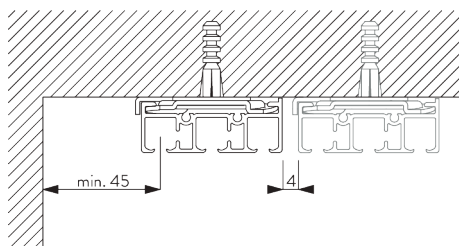

SG 10172
リセスレール 2 ch ※海外取寄せ品

SG 10173
リセスレール 3 ch ※海外取寄せ品

SG 10174
リセスレール 4 ch ※海外取寄せ品

SG 10175
リセスレール 5 ch ※海外取寄せ品

SG 2004
ポトムバー

SG 10230
アルミキャリア

C. HOW TO MEASURE / 測定方法

A: 製品幅
B: 製品高さ
C: カーテン裾から床までの高さ

パネルの寸法

A: パネル中の推奨範囲: 500 - 1200

連結タイプ:

A: パネル中の推奨範囲: 500 - 1200

B: オーバーラップ: 80 (標準仕様) ※ 50 - 100

FITTING / 設置範囲

A. FITTING INFORMATION / 設置範囲情報

詳細な設置情報については、当社へお問い合わせください。

ブラケット類の位置

* 日本では max. 500 mm となります。

B. CEILING FITTING / 天井設置

クランプ - SG 3003 / SG 3004

ご使用環境に合わせた箇所に設置ください

クランプ	SG 10122	SG 10123	SG 10124	SG 10125
SG 3004	X			
SG 3003		X	X	X

SG 3003
クランプ

SG 3004
クランプ