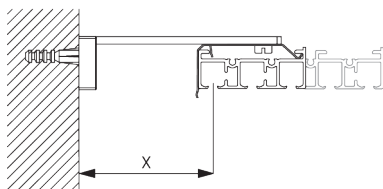

スクエアスマートフィックスセット SG 11210 - SG 11214:
ブラケット SG 10136 & レール 2 ch
ブラケット SG 10137 & レール 3 - 5 ch
必要部品 ボルトネジ SG 10395 (M4x6)