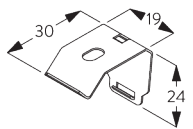

SG 10136
ブラケット