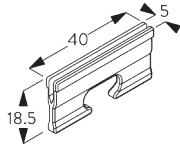

SG 11204
 スクエアスマートフィックスセット 150 mm

SG 11210
 スクエアスマートフィックスセット 60 mm

SG 11211
 スクエアスマートフィックスセット 80 mm

SG 11212
 スクエアスマートフィックスセット 100 mm

SG 11213
 スクエアスマートフィックスセット 120 mm

SG 11214
 スクエアスマートフィックスセット 150 mm

SG 11156
 ユニバーサルスマートフィックスセット 200 mm

**D. RECESS
 FITTING /
 リセスフィッティング**

リセスレール -
 SG 10172 -
 SG 10175

ウエッジSG 10157は500mmに1個設置。
 詳細な設置情報については、当社へお問い合わせください。

SG 10157
ウェッジ *海外取寄せ品

SG 10172
リセスレール 2 ch ※海外取寄せ品

SG 10173
リセスレール 3 ch ※海外取寄せ品

SG 10174
リセスレール 4 ch ※海外取寄せ品