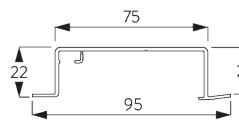

4 m

最大重量, 2 kg / m
※パネル1枚当り

B. PROFILE / レール

レール情報

SG 10122
レール 2 ch

SG 10123
レール 3 ch

SG 10124
レール 4 ch

SG 10125
レール 5ch ※海外取寄せ品

SG 10172
リセスレール 2 ch ※海外取寄せ品

SG 10173
リセスレール 3 ch ※海外取寄せ品

SG 10174
リセスレール 4 ch ※海外取寄せ品

SG 10175
リセスレール 5 ch ※海外取寄せ品

SG 2004
ポトムバー

SG 10230
アルミキャリア

C. HOW TO MEASURE / 測定方法

A: 製品幅
B: 製品高さ
C: カーテン裾から床までの高さ

パネルの寸法

A: パネル中の推奨範囲: 500 - 1200

連結タイプ:

A: パネル中の推奨範囲: 500 - 1200

B: オーバーラップ: 80 (標準仕様) ※ 50 - 100

FITTING / 設置範囲

A. FITTING INFORMATION / 設置範囲情報

詳細な設置情報については、当社へお問い合わせください。