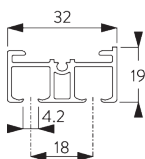

- 2Cローラーを採用
- 静音性が高くスムーズな走行性を持ち機能的です
- ファブリックはマジックテープにて固定のため着脱が容易
- パネルは連結タイプ(標準仕様)とフリータイプ(個別操作)から選択できます

SYSTEM SPECIFICATIONS / システム仕様

A. SYSTEM DIMENSIONS / システム寸法範囲

パネル フリータイプ :
レール拡張可能
パネル 連結タイプ :
6 m

4 m

最大重量, 2 kg / m
※パネル1枚当り

B. PROFILE / レール

レール情報

SG 10122
レール 2 ch

SG 10123
レール 3 ch

SG 10124
レール 4 ch

SG 10125
レール 5ch ※海外取寄せ品

SG 10172
リセスレール 2 ch ※海外取寄せ品

SG 10173
リセスレール 3 ch ※海外取寄せ品

SG 10174
リセスレール 4 ch ※海外取寄せ品

SG 10175
リセスレール 5 ch ※海外取寄せ品

SG 2004
ポトムバー

SG 10230
アルミキャリア

C. HOW TO MEASURE / 測定方法

A: 製品幅
B: 製品高さ
C: カーテン裾から床までの高さ

パネルの寸法

A: パネル中の推奨範囲: 500 - 1200

連結タイプ:

A: パネル中の推奨範囲: 500 - 1200

B: オーバーラップ: 80 (標準仕様) ※ 50 - 100

FITTING / 設置範囲

A. FITTING INFORMATION / 設置範囲情報

詳細な設置情報については、当社へお問い合わせください。