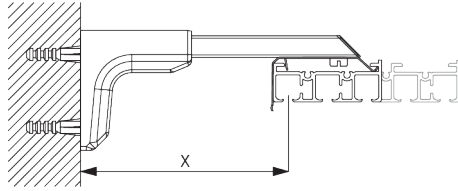

ユニバーサルスマートフィックスセット SG 11156:
ブラケット SG 10136 & レール 2 ch
ブラケット SG 10137 & レール 3 - 5 ch
必要部品 ボルトネジ SG 10492 (M4x8)

SG 10395
+ナベボルトネジ M4x6

SG 10492
+ナベボルトネジ M4x8

SG 11210
スクエアスマートフィックスセット 60 mm

SG 11211
スクエアスマートフィックスセット 80 mm

SG 11212
スクエアスマートフィックスセット 100 mm

SG 11213
スクエアスマートフィックスセット 120 mm

SG 11214
スクエアスマートフィックスセット 150 mm