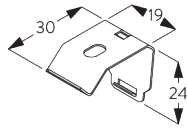

SG 10136
ブラケット