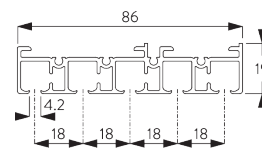

4 m

最大重量, 2 kg / m
※パネル1枚当り

B. PROFILE / レール

レール情報

SG 10122
レール 2 ch

SG 10123
レール 3 ch

SG 10124
レール 4 ch

SG 10125
レール 5ch ※海外取寄せ品

SG 10172
リセスレール 2 ch ※海外取寄せ品

SG 10173
リセスレール 3 ch ※海外取寄せ品

SG 10174
リセスレール 4 ch ※海外取寄せ品

SG 10175
リセスレール 5 ch ※海外取寄せ品

SG 2004
ポトムバー

SG 10230
アルミキャリア

C. HOW TO MEASURE / 測定方法

A: 製品幅
B: 製品高さ
C: カーテン裾から床までの高さ

パネルの寸法

A: パネル中の推奨範囲: 500 - 1200

連結タイプ:

A: パネル中の推奨範囲: 500 - 1200

B: オーバーラップ: 80 (標準仕様) ※ 50 - 100

FITTING / 設置範囲

A. FITTING INFORMATION / 設置範囲情報

詳細な設置情報については、当社へお問い合わせください。