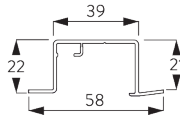

**D. RECESS
 FITTING /
 リセスフィッティング**

リセスレール -
 SG 10172 -
 SG 10175

ウエッジSG 10157は500mmに1個設置。
 詳細な設置情報については、当社へお問い合わせください。

SG 10157
ウェッジ *海外取寄せ品

SG 10172
リセスレール 2 ch ※海外取寄せ品

SG 10173
リセスレール 3 ch ※海外取寄せ品

SG 10174
リセスレール 4 ch ※海外取寄せ品