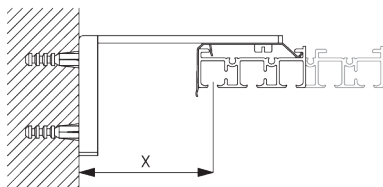

ブラケット類の位置

* 日本では max. 500 mm となります。

B. CEILING FITTING / 天井設置

クランプ - SG 3003 / SG 3004

ご使用環境に合わせた箇所に設置ください

クランプ	SG 10122	SG 10123	SG 10124	SG 10125
SG 3004	X			
SG 3003		X	X	X

SG 3003
クランプ

SG 3004
クランプ

ブラケット -
SG 10136 /
SG 10137

ご使用環境に合わせた箇所に設置ください

ブラケット	SG 10122	SG 10123	SG 10124
SG 10136	X		
SG 10137		X	X

SG 10136
ブラケット

SG 10137
ブラケット

C. WALL FITTING /
正面壁設置

スマートフィックス
(補助金具)

スマートフィックスセット SG 11200 - SG 11204:
ブラケット SG 10136 & レール 2 ch
ブラケット SG 10137 & レール 3 - 5 ch
必要部品 ボルトネジ SG 10395 (M4x6)

Smart Fix / スマートフィックス	X mm (SG 10122)	X mm (SG 10123)	X mm (SG 10124)	X mm (SG 10125)
SG 11200 / SG 11210	43	24	24	24
SG 11201 / SG 11211	63	44	44	44
SG 11202 / SG 11212	83	64	64	64
SG 11203 / SG 11213	103	84	84	84
SG 11204 / SG 11214	133	114	114	114
SG 11156	172-201	154-182	154-182	154-182