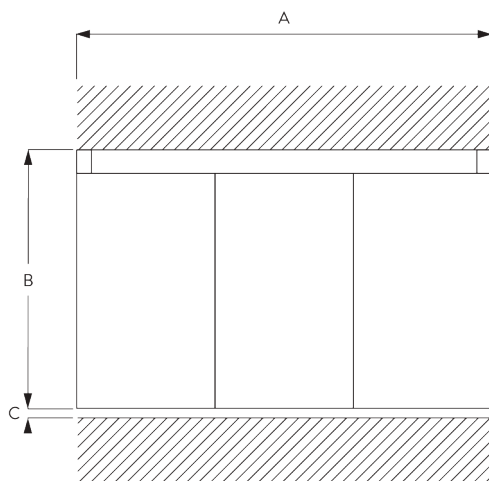

4 m

最大重量, 2 kg / m
※パネル1枚当り

B. PROFILE / レール

レール情報

SG 10122
レール 2 ch

SG 10123
レール 3 ch

SG 10124
レール 4 ch

SG 10125
レール 5ch ※海外取寄せ品

SG 10172
リセスレール 2 ch ※海外取寄せ品

SG 10173
リセスレール 3 ch ※海外取寄せ品

SG 10174
リセスレール 4 ch ※海外取寄せ品

SG 10175
リセスレール 5 ch ※海外取寄せ品

SG 2004
ポトムバー

SG 10230
アルミキャリア

C. HOW TO MEASURE / 測定方法

A: 製品幅
B: 製品高さ
C: カーテン裾から床までの高さ

パネルの寸法

A: パネル中の推奨範囲: 500 - 1200

連結タイプ:

A: パネル中の推奨範囲: 500 - 1200

B: オーバーラップ: 80 (標準仕様) ※ 50 - 100

FITTING / 設置範囲

A. FITTING INFORMATION / 設置範囲情報

詳細な設置情報については、当社へお問い合わせください。