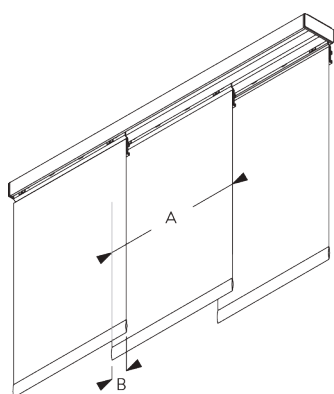

SG 10172
リセスレール 2 ch ※海外取寄せ品

SG 10173
リセスレール 3 ch ※海外取寄せ品

SG 10174
リセスレール 4 ch ※海外取寄せ品

SG 10175
リセスレール 5 ch ※海外取寄せ品

SG 2004
ポトムバー

SG 10230
アルミキャリア

C. HOW TO MEASURE / 測定方法

A: 製品幅
B: 製品高さ
C: カーテン裾から床までの高さ

パネルの寸法

A: パネル中の推奨範囲: 500 - 1200

連結タイプ:

A: パネル中の推奨範囲: 500 - 1200

B: オーバーラップ: 80 (標準仕様) ※ 50 - 100

FITTING / 設置範囲

A. FITTING INFORMATION / 設置範囲情報

詳細な設置情報については、当社へお問い合わせください。