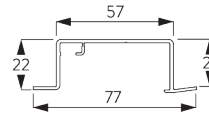

**D. RECESS
 FITTING /
 リセスフィッティング**

リセスレール -
 SG 10172 -
 SG 10175

ウエッジSG 10157は500mmに1個設置。
 詳細な設置情報については、当社へお問い合わせください。

SG 10157
ウェッジ *海外取寄せ品

SG 10172
リセスレール 2 ch ※海外取寄せ品

SG 10173
リセスレール 3 ch ※海外取寄せ品

SG 10174
リセスレール 4 ch ※海外取寄せ品