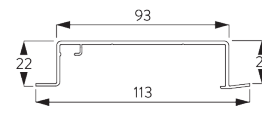

4 m

最大重量, 2 kg / m
※パネル1枚当り

B. PROFILE / レール

レール情報

SG 10122
レール 2 ch

SG 10123
レール 3 ch

SG 10124
レール 4 ch

SG 10125
レール 5ch ※海外取寄せ品

SG 10172
リセスレール 2 ch ※海外取寄せ品

SG 10173
リセスレール 3 ch ※海外取寄せ品

SG 10174
リセスレール 4 ch ※海外取寄せ品

SG 10175
リセスレール 5 ch ※海外取寄せ品

SG 2004
ポトムバー

SG 10230
アルミキャリア

C. HOW TO MEASURE / 測定方法

A: 製品幅
B: 製品高さ
C: カーテン裾から床までの高さ

パネルの寸法

A: パネル中の推奨範囲: 500 - 1200

連結タイプ:

A: パネル中の推奨範囲: 500 - 1200

B: オーバーラップ: 80 (標準仕様) ※ 50 - 100

FITTING / 設置範囲

A. FITTING INFORMATION / 設置範囲情報

詳細な設置情報については、当社へお問い合わせください。