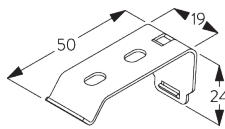

パネルの寸法

A: パネル中の推奨範囲: 500 - 1200

連結タイプ:

A: パネル中の推奨範囲: 500 - 1200

B: オーバーラップ: 80 (標準仕様) ※ 50 - 100

FITTING / 設置範囲

A. FITTING INFORMATION / 設置範囲情報

詳細な設置情報については、当社へお問い合わせください。

ブラケット類の位置

* 日本では max. 500 mm となります。

B. CEILING FITTING / 天井設置

クランプ - SG 3003 / SG 3004

ご使用環境に合わせた箇所に設置ください

クランプ	SG 10122	SG 10123	SG 10124	SG 10125
SG 3004	X			
SG 3003		X	X	X

SG 3003
クランプ

SG 3004
クランプ

ブラケット -
SG 10136 /
SG 10137

ご使用環境に合わせた箇所に設置ください

ブラケット	SG 10122	SG 10123	SG 10124
SG 10136	X		
SG 10137		X	X

SG 10136
ブラケット

SG 10137
ブラケット

C. WALL FITTING /
正面壁設置

スマートフィックス
(補助金具)

スマートフィックスセット SG 11200 - SG 11204:
ブラケット SG 10136 & レール 2 ch
ブラケット SG 10137 & レール 3 - 5 ch
必要部品 ボルトネジ SG 10395 (M4x6)

Smart Fix / スマートフィックス	X mm (SG 10122)	X mm (SG 10123)	X mm (SG 10124)	X mm (SG 10125)
SG 11200 / SG 11210	43	24	24	24
SG 11201 / SG 11211	63	44	44	44
SG 11202 / SG 11212	83	64	64	64
SG 11203 / SG 11213	103	84	84	84
SG 11204 / SG 11214	133	114	114	114
SG 11156	172-201	154-182	154-182	154-182