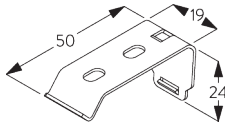

SG 10137
ブラケット

SG 10395
+ナベボルトネジ M4x6

SG 10492
+ナベボルトネジ M4x8