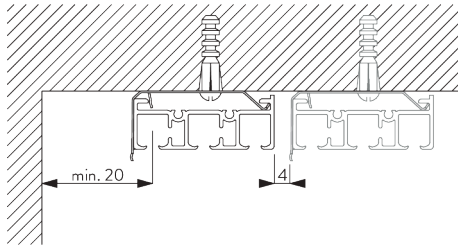

パネルの寸法

A: パネル中の推奨範囲: 500 - 1200

連結タイプ:

A: パネル中の推奨範囲: 500 - 1200

B: オーバーラップ: 80 (標準仕様) ※ 50 - 100

FITTING / 設置範囲

A. FITTING INFORMATION / 設置範囲情報

詳細な設置情報については、当社へお問い合わせください。

ブラケット類の位置

* 日本では max. 500 mm となります。

B. CEILING FITTING / 天井設置

クランプ - SG 3003 / SG 3004

ご使用環境に合わせた箇所に設置ください

クランプ	SG 10122	SG 10123	SG 10124	SG 10125
SG 3004	X			
SG 3003		X	X	X

SG 3003
クランプ

SG 3004
クランプ

ブラケット -
SG 10136 /
SG 10137

ご使用環境に合わせた箇所に設置ください

ブラケット	SG 10122	SG 10123	SG 10124
SG 10136	X		
SG 10137		X	X

SG 10136
ブラケット

SG 10137
ブラケット

C. WALL FITTING /
正面壁設置

スマートフィックス
(補助金具)

スマートフィックスセット SG 11200 - SG 11204:
ブラケット SG 10136 & レール 2 ch
ブラケット SG 10137 & レール 3 - 5 ch
必要部品 ボルトネジ SG 10395 (M4x6)