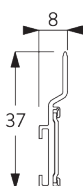

4 m

最大重量, 2 kg / m
※パネル1枚当り

B. PROFILE / レール

レール情報

SG 10122
レール 2 ch

SG 10123
レール 3 ch

SG 10124
レール 4 ch

SG 10125
レール 5ch ※海外取寄せ品

SG 10172
リセスレール 2 ch ※海外取寄せ品

SG 10173
リセスレール 3 ch ※海外取寄せ品

SG 10174
リセスレール 4 ch ※海外取寄せ品

SG 10175
リセスレール 5 ch ※海外取寄せ品

SG 2004
ポトムバー

SG 10230
アルミキャリア

C. HOW TO MEASURE / 測定方法

A: 製品幅
B: 製品高さ
C: カーテン裾から床までの高さ

パネルの寸法

A: パネル中の推奨範囲: 500 - 1200

連結タイプ:

A: パネル中の推奨範囲: 500 - 1200

B: オーバーラップ: 80 (標準仕様) ※ 50 - 100

FITTING / 設置範囲

A. FITTING INFORMATION / 設置範囲情報

詳細な設置情報については、当社へお問い合わせください。