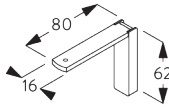

SG 10136
 ブラケット

SG 10137
 ブラケット

SG 10395
 +ナベボルトネジ M4x6

SG 10492
 +ナベボルトネジ M4x8

SG 11200
 スマートフィックスセット 60 mm

SG 11201
 スマートフィックスセット 80 mm

SG 11202
 スマートフィックスセット 100 mm

SG 11203
 スマートフィックスセット 120 mm