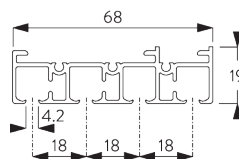

4 m

最大重量, 2 kg / m
※パネル1枚当り

B. PROFILE / レール

レール情報

SG 10122
レール 2 ch

SG 10123
レール 3 ch

SG 10124
レール 4 ch

SG 10125
レール 5ch ※海外取寄せ品

SG 10172
リセスレール 2 ch ※海外取寄せ品

SG 10173
リセスレール 3 ch ※海外取寄せ品

SG 10174
リセスレール 4 ch ※海外取寄せ品

SG 10175
リセスレール 5 ch ※海外取寄せ品

SG 2004
ポトムバー

SG 10230
アルミキャリア

C. HOW TO MEASURE / 測定方法

A: 製品幅
B: 製品高さ
C: カーテン裾から床までの高さ

パネルの寸法

A: パネル中の推奨範囲: 500 - 1200

連結タイプ:

A: パネル中の推奨範囲: 500 - 1200

B: オーバーラップ: 80 (標準仕様) ※ 50 - 100

FITTING / 設置範囲

A. FITTING INFORMATION / 設置範囲情報

詳細な設置情報については、当社へお問い合わせください。