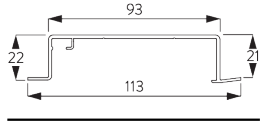

**D. RECESS
 FITTING /
 リセスフィッティング**

リセスレール -
 SG 10172 -
 SG 10175

ウエッジSG 10157は500mmに1個設置。
 詳細な設置情報については、当社へお問い合わせください。

SG 10157
ウェッジ *海外取寄せ品

SG 10172
リセスレール 2 ch ※海外取寄せ品

SG 10173
リセスレール 3 ch ※海外取寄せ品

SG 10174
リセスレール 4 ch ※海外取寄せ品