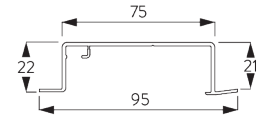

**D. RECESS
 FITTING /
 リセスフィッティング**

リセスレール -
 SG 10172 -
 SG 10175

ウエッジSG 10157は500mmに1個設置。
 詳細な設置情報については、当社へお問い合わせください。

SG 10157
ウェッジ *海外取寄せ品

SG 10172
リセスレール 2 ch ※海外取寄せ品

SG 10173
リセスレール 3 ch ※海外取寄せ品

SG 10174
リセスレール 4 ch ※海外取寄せ品