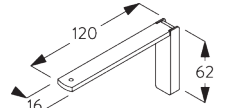

SG 10136
 ブラケット

SG 10137
 ブラケット

SG 10395
 +ナベボルトネジ M4x6

SG 10492
 +ナベボルトネジ M4x8

SG 11200
 スマートフィックスセット 60 mm

SG 11201
 スマートフィックスセット 80 mm

SG 11202
 スマートフィックスセット 100 mm

SG 11203
 スマートフィックスセット 120 mm