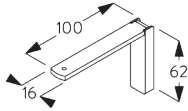

SG 11202
スマートフィックスセット 100 mm