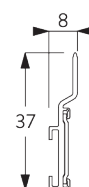

SG 10123
レール 3 ch

SG 10124
レール 4 ch

SG 10125
レール 5ch ※海外取寄せ品

SG 10173
リセスレール 3 ch ※海外取寄せ品

SG 10174
リセスレール 4 ch ※海外取寄せ品

SG 10175
リセスレール 5 ch ※海外取寄せ品

SG 2004
ボトムバー

SG 10230
アルミキャリア

C. HOW TO MEASURE / 測定方法

- A: 製品幅
- B: 製品高さ
- C: カーテン裾から床までの高さ
- D: 操作コード長さ
- E: セーフティテイナー SG 10731 床からの最小高さ 150 cm

パネルの寸法

A: パネル巾の推奨範囲: 500 - 1200

B: オーバーラップ: 80 (標準仕様) ※ 50 - 100

FITTING / 設置範囲

A. FITTING INFORMATION / 設置範囲情報