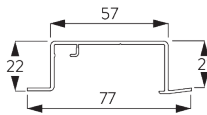

SG 10173
リセスレール 3 ch ※海外取寄せ品