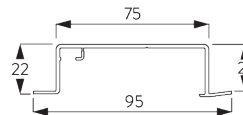

SG 10174
リセスレール 4 ch ※海外取寄せ品