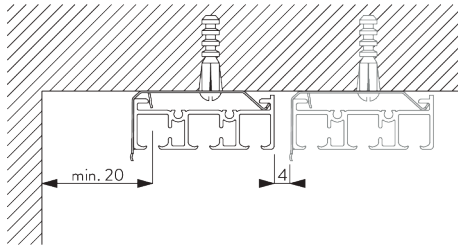

C. HOW TO MEASURE / 測定方法

- A: 製品幅
- B: 製品高さ
- C: カーテン裾から床までの高さ
- D: 操作コード長さ
- E: セーフティテイナー SG 10731 床からの最小高さ 150 cm

パネルの寸法

A: パネル巾の推奨範囲: 500 - 1200

B: オーバーラップ: 80 (標準仕様) ※ 50 - 100

FITTING / 設置範囲

A. FITTING INFORMATION / 設置範囲情報

詳細な設置情報については、当社へお問い合わせください。

ブラケット類の位置

* 日本では max. 500 mm となります。

B. CEILING FITTING / 天井設置

クランプ - SG 3003

ご使用環境に合わせた箇所に設置ください

SG 3003
クランプ

ブラケット -
SG 10137