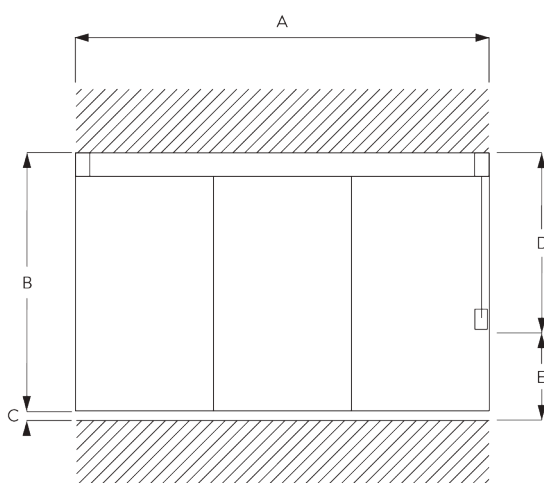

C. HOW TO MEASURE / 測定方法

- A: 製品幅
- B: 製品高さ
- C: カーテン裾から床までの高さ
- D: 操作コード長さ
- E: セーフティテイナー SG 10731 床からの最小高さ 150 cm

パネルの寸法

A: パネル巾の推奨範囲: 500 - 1200

B: オーバーラップ: 80 (標準仕様) ※ 50 - 100

FITTING / 設置範囲

A. FITTING INFORMATION / 設置範囲情報