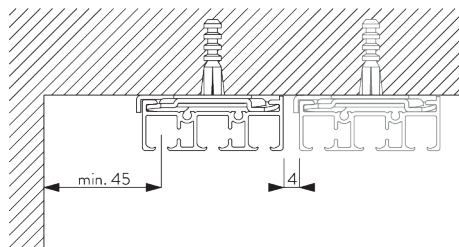

C. HOW TO MEASURE / 測定方法

- A: 製品幅
- B: 製品高さ
- C: カーテン裾から床までの高さ
- D: 操作コード長さ
- E: セーフティテイナー SG 10731 床からの最小高さ 150 cm

パネルの寸法

A: パネル巾の推奨範囲: 500 - 1200

B: オーバーラップ: 80 (標準仕様) ※ 50 - 100

FITTING / 設置範囲

A. FITTING INFORMATION / 設置範囲情報

詳細な設置情報については、当社へお問い合わせください。

ブラケット類の位置

* 日本では max. 500 mm となります。

B. CEILING FITTING / 天井設置

クランプ - SG 3003

ご使用環境に合わせた箇所に設置ください

SG 3003
クランプ

ブラケット -
SG 10137