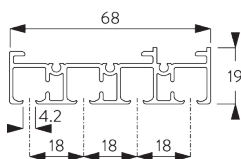

SG 10124
レール 4 ch