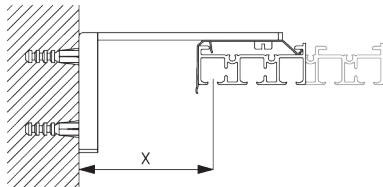

C. HOW TO MEASURE / 測定方法

- A: 製品幅
- B: 製品高さ
- C: カーテン裾から床までの高さ
- D: 操作コード長さ
- E: セーフティテイナー SG 10731 床からの最小高さ 150 cm

パネルの寸法

A: パネル巾の推奨範囲: 500 - 1200

B: オーバーラップ: 80 (標準仕様) ※ 50 - 100

FITTING / 設置範囲

A. FITTING INFORMATION / 設置範囲情報

詳細な設置情報については、当社へお問い合わせください。

ブラケット類の位置

* 日本では max. 500 mm となります。

B. CEILING FITTING / 天井設置

クランプ - SG 3003

ご使用環境に合わせた箇所に設置ください

SG 3003
クランプ

ブラケット -
SG 10137

ご使用環境に合わせた箇所に設置ください

SG 10137

ブラケット

ブラケット	SG 10123	SG 10124
SG 10137	X	X

C. WALL FITTING /
正面壁設置

スマートフィックス
(補助金具)

スマートフィックスセット SG 11200 - SG 11204 & ブラケット SG 10137:

必要部品 ボルトネジ SG 10395 (M4x6)