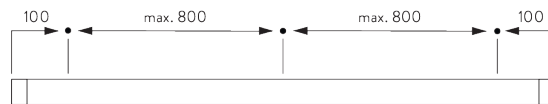

C. HOW TO MEASURE / 測定方法

- A: 製品幅
- B: 製品高さ
- C: カーテン裾から床までの高さ
- D: 操作コード長さ
- E: セーフティテイナー SG 10731 床からの最小高さ 150 cm

パネルの寸法

A: パネル巾の推奨範囲: 500 - 1200

B: オーバーラップ: 80 (標準仕様) ※ 50 - 100

FITTING / 設置範囲

A. FITTING INFORMATION / 設置範囲情報

詳細な設置情報については、当社へお問い合わせください。

ブラケット類の位置

* 日本では max. 500 mm となります。

B. CEILING FITTING / 天井設置

クランプ - SG 3003

ご使用環境に合わせた箇所に設置ください

SG 3003
クランプ

ブラケット -
SG 10137