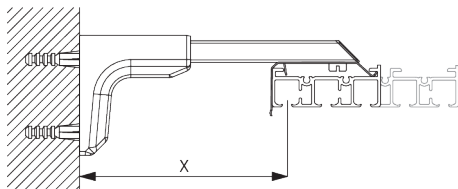

ユニバーサルスマートフィックスセット SG 11156 & ブラケット SG 10137:

必要部品 ボルトネジ SG 10492 (M4x8)

Smart Fix / スマートフィックス	X mm (SG 10123)	X mm (SG 10124)	X mm (SG 10125)
SG 11200 / SG 11210	24	24	24
SG 11201 / SG 11211	44	44	44
SG 11202 / SG 11212	64	64	64
SG 11203 / SG 11213	84	84	84
SG 11204 / SG 11214	114	114	114
SG 11156	154 - 182	154 - 182	154 - 182

SG 10137

ブラケット

SG 10395

+ナベボルトネジ M4x6

SG 10492

+ナベボルトネジ M4x8

SG 11200

スマートフィックスセット 60 mm