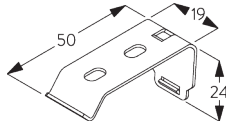

SG 10137

ブラケット

ブラケット	SG 10123	SG 10124
SG 10137	X	X