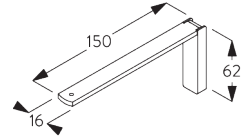

SG 11204
スマートフィックスセット 150 mm