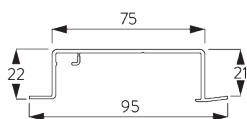

SG 10174
リセスレール 4 ch ※海外取寄せ品