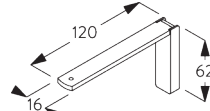

SG 11203
スマートフィックスセット 120 mm