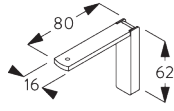

SG 10137

ブラケット

SG 10395

+ナベボルトネジ M4x6

SG 10492

+ナベボルトネジ M4x8

SG 11200

スマートフィックスセット 60 mm