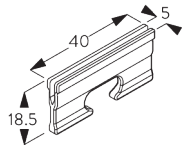

SG 11213
スクエアスマートフィックスセット 120 mm

SG 11214
スクエアスマートフィックスセット 150 mm

SG 11156
ユニバーサルスマートフィックスセット 200 mm

**D. RECESS
FITTING /
リセスフィッティング**

リセスレール -
SG 10172 -
SG 10175

ウェッジSG 10157は500mmに1個設置。
詳細な設置情報については、当社へお問い合わせください。