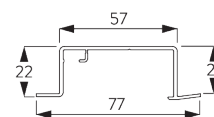

SG 10173
リセスレール 3 ch ※海外取寄せ品