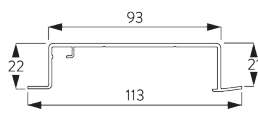

SG 10175
リセスレール 5 ch ※海外取寄せ品