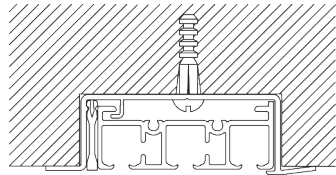

SG 11213
スクエアスマートフィックスセット 120 mm

SG 11214
スクエアスマートフィックスセット 150 mm

SG 11156
ユニバーサルスマートフィックスセット 200 mm

**D. RECESS
FITTING /
リセスフィッティング**

リセスレール -
SG 10172 -
SG 10175

ウェッジSG 10157は500mmに1個設置。
詳細な設置情報については、当社へお問い合わせください。