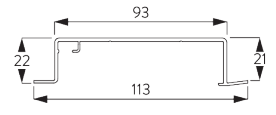

SG 10175
リセスレール 5 ch ※海外取寄せ品