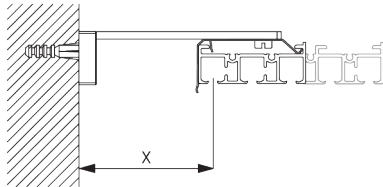

C. HOW TO MEASURE / 測定方法

- A: 製品幅
- B: 製品高さ
- C: カーテン裾から床までの高さ
- D: 操作コード長さ
- E: セーフティテイナー SG 10731 床からの最小高さ 150 cm

パネルの寸法

A: パネル巾の推奨範囲: 500 - 1200

B: オーバーラップ: 80 (標準仕様) ※ 50 - 100

FITTING / 設置範囲

A. FITTING INFORMATION / 設置範囲情報

詳細な設置情報については、当社へお問い合わせください。

ブラケット類の位置

* 日本では max. 500 mm となります。

B. CEILING FITTING / 天井設置

クランプ - SG 3003

ご使用環境に合わせた箇所に設置ください

SG 3003
クランプ

ブラケット -
SG 10137

ご使用環境に合わせた箇所に設置ください

SG 10137

ブラケット

ブラケット	SG 10123	SG 10124
SG 10137	X	X

C. WALL FITTING /
正面壁設置

スマートフィックス
(補助金具)

スマートフィックスセット SG 11200 - SG 11204 & ブラケット SG 10137:

必要部品 ボルトネジ SG 10395 (M4x6)