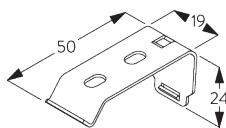

ご使用環境に合わせた箇所に設置ください

SG 10137

ブラケット

ブラケット	SG 10123	SG 10124
SG 10137	X	X

C. WALL FITTING /
正面壁設置

スマートフィックス
(補助金具)

スマートフィックスセット SG 11200 - SG 11204 & ブラケット SG 10137:

必要部品 ボルトネジ SG 10395 (M4x6)

スクエアスマートフィックスセット SG 11210 - SG 11214 & ブラケット SG 10137:

必要部品 ボルトネジ SG 10395 (M4x6)

ユニバーサルスマートフィックスセット SG 11156 & ブラケット SG 10137:

必要部品 ボルトネジ SG 10492 (M4x8)

Smart Fix / スマートフィックス	X mm (SG 10123)	X mm (SG 10124)	X mm (SG 10125)
SG 11200 / SG 11210	24	24	24
SG 11201 / SG 11211	44	44	44
SG 11202 / SG 11212	64	64	64
SG 11203 / SG 11213	84	84	84
SG 11204 / SG 11214	114	114	114
SG 11156	154 - 182	154 - 182	154 - 182