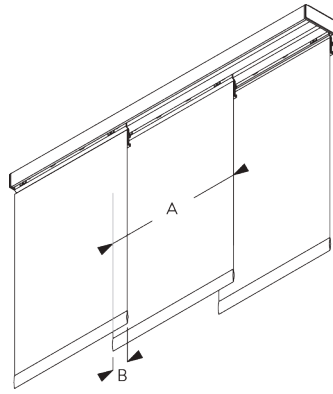

C. HOW TO MEASURE / 測定方法

- A: 製品幅
- B: 製品高さ
- C: カーテン裾から床までの高さ
- D: 操作コード長さ
- E: セーフティテイナー SG 10731 床からの最小高さ 150 cm

パネルの寸法

A: パネル巾の推奨範囲: 500 - 1200

B: オーバーラップ: 80 (標準仕様) ※ 50 - 100

FITTING / 設置範囲

A. FITTING INFORMATION / 設置範囲情報