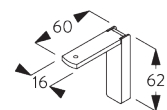

SG 10137

ブラケット

SG 10395

+ナベボルトネジ M4x6

SG 10492

+ナベボルトネジ M4x8

SG 11200

スマートフィックスセット 60 mm