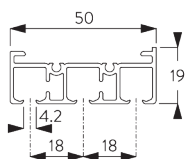

- 2Cローラーを採用
- 静かでスムーズな走行性
- ファブリックはマジックテープにて固定のため着脱が容易
- 住宅、オフィス、商空間と様々な環境に適合します

SYSTEM SPECIFICATIONS / システム仕様

A. SYSTEM DIMENSIONS / システム寸法範囲

6 m

4 m

最大重量, 2 kg / m
※パネル1枚当り

B. PROFILE / レール

レール情報

C. HOW TO MEASURE / 測定方法

- A: 製品幅
- B: 製品高さ
- C: カーテン裾から床までの高さ
- D: 操作コード長さ
- E: セーフティテイナー SG 10731 床からの最小高さ 150 cm

パネルの寸法

A: パネル巾の推奨範囲: 500 - 1200

B: オーバーラップ: 80 (標準仕様) ※ 50 - 100

FITTING / 設置範囲

A. FITTING INFORMATION / 設置範囲情報