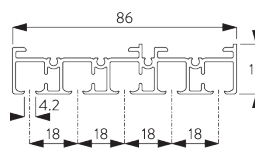

SG 10125
レール 5ch ※海外取寄せ品