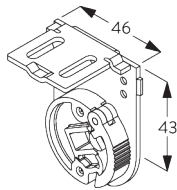

ブラケット SG 10989: 巻き上げ方向は窓側
ブラケット SG 10991: 巻き上げ方向は室内側
ブラケット SG 10987

**インストールレール SG 10534 & ブラケット
SG 10539**

ブラケット SG 10989: 巻き上げ方向は窓側
 ブラケット SG 10991: 巻き上げ方向は室内側
 ブラケット SG 10987

SG 3033
クランプ

SG 3044
クランプ

SG 10534
インストールレール

SG 10539
ブラケット

SG 10574
ブラケットサイドカバー

SG 10575
ブラケットトップカバー

SG 10987
ブラケット

SG 10989
ブラケット

SG 10991
ブラケット

C. WALL FITTING /
正面壁設置

両サイドのブラケット

ブラケット SG 10990: 巻き上げ方向は窓側
 ブラケット SG 10992: 巻き上げ方向は室内側
 ブラケット SG 10987

**インスタレーションレール SG 10534 & クランプ
 SG 3033 or SG 3044**

ブラケット SG 10990: 巻き上げ方向は窓側
 ブラケット SG 10992: 巻き上げ方向は室内側
 ブラケット SG 10987

**インスタレーションレール SG 10534 & ブラケット
 SG 10539**