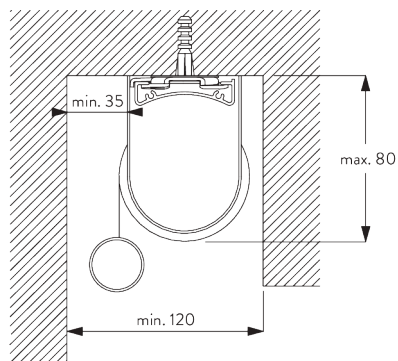

ブラケット SG 10990: 巻き上げ方向は窓側
 ブラケット SG 10992: 巻き上げ方向は室内側
 ブラケット SG 10987

**インスタレーションレール SG 10534 & クランプ
 SG 3033 or SG 3044**

ブラケット SG 10990: 巻き上げ方向は窓側
 ブラケット SG 10992: 巻き上げ方向は室内側
 ブラケット SG 10987

**インスタレーションレール SG 10534 & ブラケット
 SG 10539**

ブラケット SG 10990: 巻き上げ方向は窓側
 ブラケット SG 10992: 巻き上げ方向は室内側
 ブラケット SG 10987

SG 3033
クランプ

SG 3044
クランプ

SG 10534
インスタレーションレール

SG 10539
ブラケット

SG 10574
 ブラケットサイドカバー

SG 10575
 ブラケットトップカバー

SG 10987
 ブラケット

SG 10990
 ブラケット

SG 10992
 ブラケット

**D. RECESS
 FITTING /
 リセスフィッティング**

両サイドのブラケット

ブラケット SG 10989: 巻き上げ方向は窓側
 ブラケット SG 10991: 巻き上げ方向は室内側
 ブラケット SG 10987

**インストールレール SG 10534 & クランプ
 SG 3033 or SG 3044**

ブラケット SG 10989: 巻き上げ方向は窓側
 ブラケット SG 10991: 巻き上げ方向は室内側
 ブラケット SG 10987

**インスレーションレール SG 10534 & クランプ
SG 3033 or SG 3044**

ブラケット SG 10989: 巻き上げ方向は窓側
 ブラケット SG 10991: 巻き上げ方向は室内側
 ブラケット SG 10987

SG 3033
クランプ

SG 3044
クランプ

SG 10534
インスレーションレール

SG 10539
ブラケット

SG 10574
ブラケットサイドカバー

SG 10575
ブラケットトップカバー