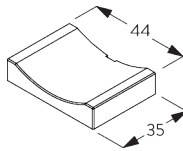

SG 10872
ボトムバー

SG 10534
インスレーションレール

C. HOW TO MEASURE / 測定方法

ブラケットカバーを含む。

A: 製品幅
B: 製品高さ
C: 左サイドのライトギャップ: 15 mm
D: 右サイドのライトギャップ: 15 mm

注意:
すべての測定値には、片側のブラケットカバーに
2mmが含まれています。

FITTING / 設置範囲

A. FITTING INFORMATION / 設置範囲情報

詳細な設置情報については、当社へお問い合わせください。

ブラケット類の位置

ブラケット (正面壁付 / 天井付)

インスレーションレール SG 10534 (正面壁付 / 天井付)

B. CEILING FITTING / 天井設置

両サイドのブラケット

ブラケット SG 10989: 巻き上げ方向は窓側
ブラケット SG 10991: 巻き上げ方向は室内側
ブラケット SG 10987

インスレーションレール SG 10534 & クランプ
SG 3033 or SG 3044

ブラケット SG 10989: 巻き上げ方向は窓側
ブラケット SG 10991: 巻き上げ方向は室内側
ブラケット SG 10987

**インストールレール SG 10534 & ブラケット
SG 10539**

ブラケット SG 10989: 巻き上げ方向は窓側
 ブラケット SG 10991: 巻き上げ方向は室内側
 ブラケット SG 10987

SG 3033
クランプ

SG 3044
クランプ

SG 10534
インストールレール

SG 10539
ブラケット

SG 10574
ブラケットサイドカバー

SG 10575
ブラケットトップカバー

SG 10987
ブラケット

SG 10989
ブラケット

SG 10991
ブラケット

C. WALL FITTING /
正面壁設置

両サイドのブラケット