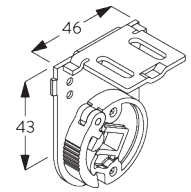

ブラケット SG 10989: 巻き上げ方向は窓側
ブラケット SG 10991: 巻き上げ方向は室内側
ブラケット SG 10987

**インストールレール SG 10534 & ブラケット
SG 10539**

ブラケット SG 10989: 巻き上げ方向は窓側
 ブラケット SG 10991: 巻き上げ方向は室内側
 ブラケット SG 10987

SG 3033
クランプ

SG 3044
クランプ

SG 10534
インストールレール

SG 10539
ブラケット

SG 10574
ブラケットサイドカバー

SG 10575
ブラケットトップカバー

SG 10987
ブラケット

SG 10989
ブラケット

SG 10991
ブラケット

C. WALL FITTING /
正面壁設置

両サイドのブラケット

ブラケット SG 10990: 巻き上げ方向は窓側
 ブラケット SG 10992: 巻き上げ方向は室内側
 ブラケット SG 10987

**インスタレーションレール SG 10534 & クランプ
 SG 3033 or SG 3044**

ブラケット SG 10990: 巻き上げ方向は窓側
 ブラケット SG 10992: 巻き上げ方向は室内側
 ブラケット SG 10987

**インスタレーションレール SG 10534 & ブラケット
 SG 10539**