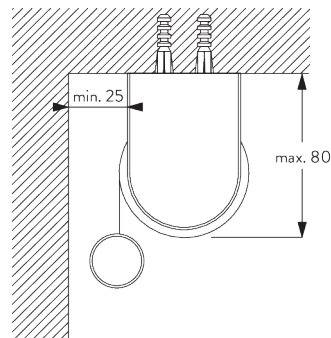

30 cm

3 m

6 m²

2.2 kg

推奨される幅/高さの
最大比率 1:3

B. PROFILE / レール

レールの情報

SG 4227
チューブ ø 32 mm

SG 10872
ボトムバー

SG 10534
インスレーションレール

C. HOW TO MEASURE / 測定方法

ブラケットカバーを含む。

A: 製品幅
B: 製品高さ
C: 左サイドのライトギャップ: 15 mm
D: 右サイドのライトギャップ: 15 mm

注意:
すべての測定値には、片側のブラケットカバーに
2mmが含まれています。

FITTING / 設置範囲

A. FITTING INFORMATION / 設置範囲情報

詳細な設置情報については、当社へお問い合わせください。

ブラケット類の位置

ブラケット (正面壁付 / 天井付)

インスレーションレール SG 10534 (正面壁付 / 天井付)

B. CEILING FITTING / 天井設置

両サイドのブラケット

ブラケット SG 10989: 巻き上げ方向は窓側
ブラケット SG 10991: 巻き上げ方向は室内側
ブラケット SG 10987

インスレーションレール SG 10534 & クランプ
SG 3033 or SG 3044

ブラケット SG 10989: 巻き上げ方向は窓側
ブラケット SG 10991: 巻き上げ方向は室内側
ブラケット SG 10987

**インストールレール SG 10534 & ブラケット
SG 10539**

ブラケット SG 10989: 巻き上げ方向は窓側
 ブラケット SG 10991: 巻き上げ方向は室内側
 ブラケット SG 10987

SG 3033
クランプ

SG 3044
クランプ

SG 10534
インストールレール