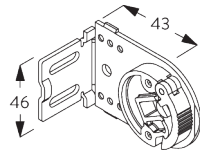

ブラケット SG 10990: 巻き上げ方向は窓側
 ブラケット SG 10992: 巻き上げ方向は室内側
 ブラケット SG 10987

**インスタレーションレール SG 10534 & クランプ
 SG 3033 or SG 3044**

ブラケット SG 10990: 巻き上げ方向は窓側
 ブラケット SG 10992: 巻き上げ方向は室内側
 ブラケット SG 10987

**インスタレーションレール SG 10534 & ブラケット
 SG 10539**

ブラケット SG 10990: 巻き上げ方向は窓側
 ブラケット SG 10992: 巻き上げ方向は室内側
 ブラケット SG 10987

SG 3033
クランプ

SG 3044
クランプ

SG 10534
インスタレーションレール

SG 10539
ブラケット

SG 10574
 ブラケットサイドカバー

SG 10575
 ブラケットトップカバー

SG 10987
 ブラケット

SG 10990
 ブラケット

SG 10992
 ブラケット

**D. RECESS
 FITTING /
 リセスフィッティング**

両サイドのブラケット

ブラケット SG 10989: 巻き上げ方向は窓側
 ブラケット SG 10991: 巻き上げ方向は室内側
 ブラケット SG 10987

**インストールレール SG 10534 & クランプ
 SG 3033 or SG 3044**

ブラケット SG 10989: 巻き上げ方向は窓側
 ブラケット SG 10991: 巻き上げ方向は室内側
 ブラケット SG 10987