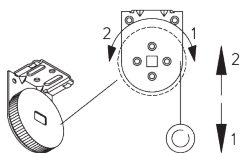

SG 10990
 ブラケット

SG 10992
 ブラケット

**D. RECESS
 FITTING /
 リセスフィッティング**

両サイドのブラケット

ブラケット SG 10989: 巻き上げ方向は窓側
 ブラケット SG 10991: 巻き上げ方向は室内側
 ブラケット SG 10987

**インストールレール SG 10534 & クランプ
 SG 3033 or SG 3044**

ブラケット SG 10989: 巻き上げ方向は窓側
 ブラケット SG 10991: 巻き上げ方向は室内側
 ブラケット SG 10987

**インスレーションレール SG 10534 & クランプ
SG 3033 or SG 3044**

ブラケット SG 10989: 巻き上げ方向は窓側
 ブラケット SG 10991: 巻き上げ方向は室内側
 ブラケット SG 10987

SG 3033
クランプ

SG 3044
クランプ

SG 10534
インスレーションレール

SG 10539
ブラケット

SG 10574
ブラケットサイドカバー

SG 10575
ブラケットトップカバー

SG 10987
ブラケット

SG 10989
ブラケット

SG 10991
ブラケット

SYSTEM OPTIONS / システムオプション

A. FABRIC ROLL-OFF / ファブリックの降下方 向

A:ファブリックを窓側から降下 (標準)
B:ファブリックを室内側から降下 (オプション)

B. INSTALLATION PROFILE / インストールレール

C. ADJUSTABLE END STOP / 調整可能な 停止位 置機能

D. TWO SINGLE SYSTEMS SIDE- BY-SIDE / 製品 2台の連結

Additional parts / 追加部品:
- 1x SG 10632 コネクションブラケットカバー

E. CHILD SAFETY
PULL BALL SET /
チャイルドセーフティ
仕様

チャイルドセーフティ プルボールセット SG 10765

PARTS / 部品

A. STANDARD PARTS / 標準部品