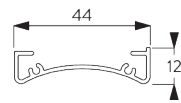

SG 10872
ボトムバー

SG 10534
インスレーションレール

C. HOW TO MEASURE / 測定方法

ブラケットカバーを含む。

A: 製品幅
B: 製品高さ
C: 左サイドのライトギャップ: 15 mm
D: 右サイドのライトギャップ: 15 mm

注意:
すべての測定値には、片側のブラケットカバーに
2mmが含まれています。

FITTING / 設置範囲

A. FITTING INFORMATION / 設置範囲情報

詳細な設置情報については、当社へお問い合わせください。

ブラケット類の位置

ブラケット (正面壁付 / 天井付)

インスレーションレール SG 10534 (正面壁付 / 天井付)

B. CEILING FITTING / 天井設置

両サイドのブラケット

ブラケット SG 10989: 巻き上げ方向は窓側
ブラケット SG 10991: 巻き上げ方向は室内側
ブラケット SG 10987

インスレーションレール SG 10534 & クランプ
SG 3033 or SG 3044

ブラケット SG 10989: 巻き上げ方向は窓側
ブラケット SG 10991: 巻き上げ方向は室内側
ブラケット SG 10987

**インストールレール SG 10534 & ブラケット
SG 10539**

ブラケット SG 10989: 巻き上げ方向は窓側
 ブラケット SG 10991: 巻き上げ方向は室内側
 ブラケット SG 10987

SG 3033
クランプ

SG 3044
クランプ

SG 10534
インストールレール

SG 10539
ブラケット

SG 10574
ブラケットサイドカバー

SG 10575
ブラケットトップカバー

SG 10987
ブラケット

SG 10989
ブラケット

SG 10991
ブラケット

C. WALL FITTING /
正面壁設置

両サイドのブラケット