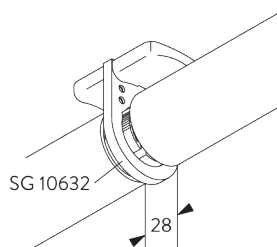

SG 10990
 ブラケット

SG 10992
 ブラケット

**D. RECESS
 FITTING /
 リセスフィッティング**

両サイドのブラケット

ブラケット SG 10989: 巻き上げ方向は窓側
 ブラケット SG 10991: 巻き上げ方向は室内側
 ブラケット SG 10987

**インストールレール SG 10534 & クランプ
 SG 3033 or SG 3044**

ブラケット SG 10989: 巻き上げ方向は窓側
 ブラケット SG 10991: 巻き上げ方向は室内側
 ブラケット SG 10987

**インスレーションレール SG 10534 & クランプ
SG 3033 or SG 3044**

ブラケット SG 10989: 巻き上げ方向は窓側
 ブラケット SG 10991: 巻き上げ方向は室内側
 ブラケット SG 10987

SG 3033
クランプ

SG 3044
クランプ

SG 10534
インスレーションレール

SG 10539
ブラケット

SG 10574
ブラケットサイドカバー

SG 10575
ブラケットトップカバー

SG 10987
ブラケット

SG 10989
ブラケット

SG 10991
ブラケット

SYSTEM OPTIONS / システムオプション

A. FABRIC ROLL-OFF / ファブリックの降下方 向

A:ファブリックを窓側から降下 (標準)
B:ファブリックを室内側から降下 (オプション)

B. INSTALLATION PROFILE / インストールレール

C. ADJUSTABLE END STOP / 調整可能な 停止位 置機能

D. TWO SINGLE SYSTEMS SIDE- BY-SIDE / 製品 2台の連結

Additional parts / 追加部品:
- 1x SG 10632 コネクションブラケットカバー

E. CHILD SAFETY
PULL BALL SET /
チャイルドセーフティ
仕様

チャイルドセーフティ プルボールセット SG 10765

PARTS / 部品

A. STANDARD PARTS / 標準部品