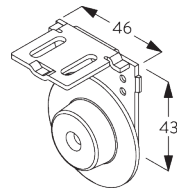

SG 10990
 ブラケット

SG 10992
 ブラケット

**D. RECESS
 FITTING /
 リセスフィッティング**

両サイドのブラケット

ブラケット SG 10989: 巻き上げ方向は窓側
 ブラケット SG 10991: 巻き上げ方向は室内側
 ブラケット SG 10987

**インストールレール SG 10534 & クランプ
 SG 3033 or SG 3044**

ブラケット SG 10989: 巻き上げ方向は窓側
 ブラケット SG 10991: 巻き上げ方向は室内側
 ブラケット SG 10987

**インスレーションレール SG 10534 & クランプ
SG 3033 or SG 3044**

ブラケット SG 10989: 巻き上げ方向は窓側
 ブラケット SG 10991: 巻き上げ方向は室内側
 ブラケット SG 10987

SG 3033
クランプ

SG 3044
クランプ

SG 10534
インスレーションレール

SG 10539
ブラケット

SG 10574
ブラケットサイドカバー

SG 10575
ブラケットトップカバー

SG 10987
ブラケット

SG 10989
ブラケット

SG 10991
ブラケット

SYSTEM OPTIONS / システムオプション

A. FABRIC ROLL-OFF / ファブリックの降下方 向

A:ファブリックを窓側から降下 (標準)
B:ファブリックを室内側から降下 (オプション)

B. INSTALLATION PROFILE / インストールレール

C. ADJUSTABLE END STOP / 調整可能な 停止位 置機能