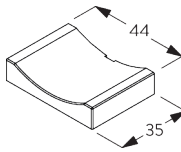

SG 10990
 ブラケット

SG 10992
 ブラケット

**D. RECESS
 FITTING /
 リセスフィッティング**

両サイドのブラケット

ブラケット SG 10989: 巻き上げ方向は窓側
 ブラケット SG 10991: 巻き上げ方向は室内側
 ブラケット SG 10987

**インストールレール SG 10534 & クランプ
 SG 3033 or SG 3044**

ブラケット SG 10989: 巻き上げ方向は窓側
 ブラケット SG 10991: 巻き上げ方向は室内側
 ブラケット SG 10987

**インスレーションレール SG 10534 & クランプ
SG 3033 or SG 3044**

ブラケット SG 10989: 巻き上げ方向は窓側
 ブラケット SG 10991: 巻き上げ方向は室内側
 ブラケット SG 10987

SG 3033
クランプ

SG 3044
クランプ

SG 10534
インスレーションレール

SG 10539
ブラケット

SG 10574
ブラケットサイドカバー

SG 10575
ブラケットトップカバー

SG 10987
ブラケット

SG 10989
ブラケット

SG 10991
ブラケット

SYSTEM OPTIONS / システムオプション

A. FABRIC ROLL-OFF / ファブリックの降下方 向

A:ファブリックを窓側から降下 (標準)
B:ファブリックを室内側から降下 (オプション)

B. INSTALLATION PROFILE / インストールレール

C. ADJUSTABLE END STOP / 調整可能な 停止位 置機能