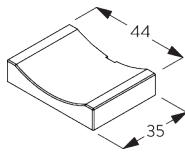

ブラケット SG 10990: 巻き上げ方向は窓側
 ブラケット SG 10992: 巻き上げ方向は室内側
 ブラケット SG 10987

**インスタレーションレール SG 10534 & クランプ
 SG 3033 or SG 3044**

ブラケット SG 10990: 巻き上げ方向は窓側
 ブラケット SG 10992: 巻き上げ方向は室内側
 ブラケット SG 10987

**インスタレーションレール SG 10534 & ブラケット
 SG 10539**

ブラケット SG 10990: 巻き上げ方向は窓側
 ブラケット SG 10992: 巻き上げ方向は室内側
 ブラケット SG 10987

SG 3033
クランプ

SG 3044
クランプ

SG 10534
インスタレーションレール

SG 10539
ブラケット

SG 10574
 ブラケットサイドカバー

SG 10575
 ブラケットトップカバー

SG 10987
 ブラケット

SG 10990
 ブラケット

SG 10992
 ブラケット

**D. RECESS
 FITTING /
 リセスフィッティング**

両サイドのブラケット

ブラケット SG 10989: 巻き上げ方向は窓側
 ブラケット SG 10991: 巻き上げ方向は室内側
 ブラケット SG 10987

**インストールレール SG 10534 & クランプ
 SG 3033 or SG 3044**

ブラケット SG 10989: 巻き上げ方向は窓側
 ブラケット SG 10991: 巻き上げ方向は室内側
 ブラケット SG 10987