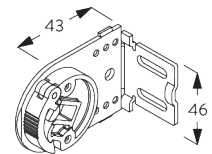

ブラケット SG 10990: 巻き上げ方向は窓側
 ブラケット SG 10992: 巻き上げ方向は室内側
 ブラケット SG 10987

**インスタレーションレール SG 10534 & クランプ
 SG 3033 or SG 3044**

ブラケット SG 10990: 巻き上げ方向は窓側
 ブラケット SG 10992: 巻き上げ方向は室内側
 ブラケット SG 10987

**インスタレーションレール SG 10534 & ブラケット
 SG 10539**

ブラケット SG 10990: 巻き上げ方向は窓側
 ブラケット SG 10992: 巻き上げ方向は室内側
 ブラケット SG 10987

SG 3033
クランプ

SG 3044
クランプ

SG 10534
インスタレーションレール

SG 10539
ブラケット

SG 10574
 ブラケットサイドカバー

SG 10575
 ブラケットトップカバー

SG 10987
 ブラケット

SG 10990
 ブラケット

SG 10992
 ブラケット

**D. RECESS
 FITTING /
 リセスフィッティング**

両サイドのブラケット

ブラケット SG 10989: 巻き上げ方向は窓側
 ブラケット SG 10991: 巻き上げ方向は室内側
 ブラケット SG 10987

**インストールレール SG 10534 & クランプ
 SG 3033 or SG 3044**

ブラケット SG 10989: 巻き上げ方向は窓側
 ブラケット SG 10991: 巻き上げ方向は室内側
 ブラケット SG 10987