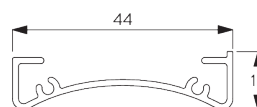

Features / 特徴:

- スピードコントローラーによる上昇スピードの制御
- ストップクラッチによる任意位置の停止機能
- 設置が容易なクリックインブラケット
- 上下限のエンドストップ機能
- オプションにてインスターレーションレールの利用が可

07/2023/V1

SYSTEM SPECIFICATIONS / システム仕様

A. SYSTEM DIMENSIONS / システム寸法範囲

2 m

30 cm

3 m

6 m²

2.2 kg

推奨される幅/高さの
最大比率 1:3

B. PROFILE / レール

レールの情報

SG 4227
チューブ ø 32 mm

SG 10872
ボトムバー

SG 10534
インスレーションレール

C. HOW TO MEASURE / 測定方法

ブラケットカバーを含む。

A: 製品幅
B: 製品高さ
C: 左サイドのライトギャップ: 15 mm
D: 右サイドのライトギャップ: 15 mm

注意:
すべての測定値には、片側のブラケットカバーに
2mmが含まれています。

FITTING / 設置範囲

A. FITTING INFORMATION / 設置範囲情報

詳細な設置情報については、当社へお問い合わせください。

ブラケット類の位置

ブラケット (正面壁付 / 天井付)

インスレーションレール SG 10534 (正面壁付 / 天井付)

B. CEILING FITTING / 天井設置

両サイドのブラケット

ブラケット SG 10989: 巻き上げ方向は窓側
ブラケット SG 10991: 巻き上げ方向は室内側
ブラケット SG 10987

インスレーションレール SG 10534 & クランプ
SG 3033 or SG 3044