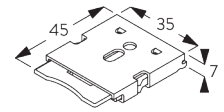

詳細な設置情報については、当社へお問い合わせください。

ブラケット類の位置

ブラケット (正面壁付 / 天井付)

インスレーションレール SG 10534 (正面壁付 / 天井付)

B. CEILING FITTING / 天井設置

両サイドのブラケット

ブラケット SG 10989: 巻き上げ方向は窓側
ブラケット SG 10991: 巻き上げ方向は室内側
ブラケット SG 10987

インスレーションレール SG 10534 & クランプ
SG 3033 or SG 3044

ブラケット SG 10989: 巻き上げ方向は窓側
ブラケット SG 10991: 巻き上げ方向は室内側
ブラケット SG 10987

**インストールレール SG 10534 & ブラケット
SG 10539**

ブラケット SG 10989: 巻き上げ方向は窓側
 ブラケット SG 10991: 巻き上げ方向は室内側
 ブラケット SG 10987

SG 3033
クランプ

SG 3044
クランプ

SG 10534
インストールレール

SG 10539
ブラケット

SG 10574
ブラケットサイドカバー

SG 10575
ブラケットトップカバー

SG 10987
ブラケット

SG 10989
ブラケット

SG 10991
ブラケット

C. WALL FITTING /
正面壁設置

両サイドのブラケット