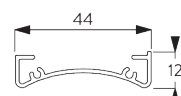

ブラケット SG 10989: 巻き上げ方向は窓側
ブラケット SG 10991: 巻き上げ方向は室内側
ブラケット SG 10987

**インストールレール SG 10534 & ブラケット
SG 10539**

ブラケット SG 10989: 巻き上げ方向は窓側
 ブラケット SG 10991: 巻き上げ方向は室内側
 ブラケット SG 10987

SG 3033
クランプ

SG 3044
クランプ

SG 10534
インストールレール

SG 10539
ブラケット

SG 10574
ブラケットサイドカバー

SG 10575
ブラケットトップカバー

SG 10987
ブラケット

SG 10989
ブラケット

SG 10991
ブラケット

C. WALL FITTING /
正面壁設置

両サイドのブラケット

ブラケット SG 10990: 巻き上げ方向は窓側
 ブラケット SG 10992: 巻き上げ方向は室内側
 ブラケット SG 10987

**インスタレーションレール SG 10534 & クランプ
 SG 3033 or SG 3044**

ブラケット SG 10990: 巻き上げ方向は窓側
 ブラケット SG 10992: 巻き上げ方向は室内側
 ブラケット SG 10987

**インスタレーションレール SG 10534 & ブラケット
 SG 10539**

ブラケット SG 10990: 巻き上げ方向は窓側
 ブラケット SG 10992: 巻き上げ方向は室内側
 ブラケット SG 10987

SG 3033
クランプ

SG 3044
クランプ

SG 10534
インスタレーションレール

SG 10539
ブラケット

SG 10574
 ブラケットサイドカバー

SG 10575
 ブラケットトップカバー

SG 10987
 ブラケット