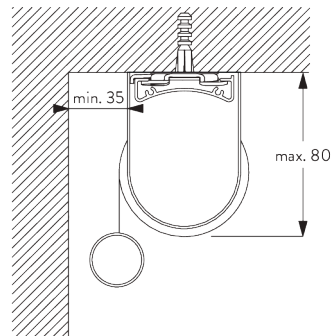

30 cm

3 m

6 m²

2.2 kg

推奨される幅/高さの
最大比率 1:3

B. PROFILE / レール

レールの情報

SG 4227
チューブ ø 32 mm

SG 10872
ボトムバー

SG 10534
インスレーションレール

C. HOW TO MEASURE / 測定方法

ブラケットカバーを含む。

A: 製品幅
B: 製品高さ
C: 左サイドのライトギャップ: 15 mm
D: 右サイドのライトギャップ: 15 mm

注意:
すべての測定値には、片側のブラケットカバーに
2mmが含まれています。

FITTING / 設置範囲

A. FITTING INFORMATION / 設置範囲情報

詳細な設置情報については、当社へお問い合わせください。

ブラケット類の位置

ブラケット (正面壁付 / 天井付)

インスレーションレール SG 10534 (正面壁付 / 天井付)

B. CEILING FITTING / 天井設置

両サイドのブラケット

ブラケット SG 10989: 巻き上げ方向は窓側
ブラケット SG 10991: 巻き上げ方向は室内側
ブラケット SG 10987

インスレーションレール SG 10534 & クランプ
SG 3033 or SG 3044

ブラケット SG 10989: 巻き上げ方向は窓側
ブラケット SG 10991: 巻き上げ方向は室内側
ブラケット SG 10987

**インストールレール SG 10534 & ブラケット
SG 10539**

ブラケット SG 10989: 巻き上げ方向は窓側
 ブラケット SG 10991: 巻き上げ方向は室内側
 ブラケット SG 10987

SG 3033
クランプ

SG 3044
クランプ

SG 10534
インストールレール