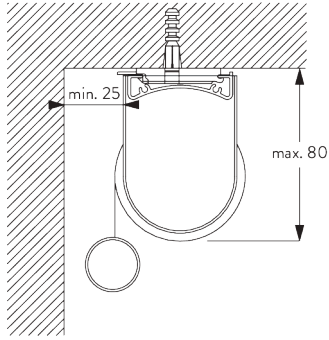

30 cm

3 m

6 m²

2.2 kg

推奨される幅/高さの
最大比率 1:3

B. PROFILE / レール

レールの情報

SG 4227
チューブ ø 32 mm

SG 10872
ボトムバー

SG 10534
インスレーションレール

C. HOW TO MEASURE / 測定方法

ブラケットカバーを含む。

A: 製品幅
B: 製品高さ
C: 左サイドのライトギャップ: 15 mm
D: 右サイドのライトギャップ: 15 mm

注意:
すべての測定値には、片側のブラケットカバーに
2mmが含まれています。

FITTING / 設置範囲

A. FITTING INFORMATION / 設置範囲情報

詳細な設置情報については、当社へお問い合わせください。

ブラケット類の位置

ブラケット (正面壁付 / 天井付)

インスレーションレール SG 10534 (正面壁付 / 天井付)

B. CEILING FITTING / 天井設置

両サイドのブラケット

ブラケット SG 10989: 巻き上げ方向は窓側
ブラケット SG 10991: 巻き上げ方向は室内側
ブラケット SG 10987

インスレーションレール SG 10534 & クランプ
SG 3033 or SG 3044

ブラケット SG 10989: 巻き上げ方向は窓側
ブラケット SG 10991: 巻き上げ方向は室内側
ブラケット SG 10987

**インストールレール SG 10534 & ブラケット
SG 10539**

ブラケット SG 10989: 巻き上げ方向は窓側
 ブラケット SG 10991: 巻き上げ方向は室内側
 ブラケット SG 10987

SG 3033
クランプ

SG 3044
クランプ

SG 10534
インストールレール