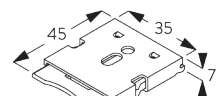

SG 10539
ブラケット

SG 10574
ブラケットサイドカバー

SG 10575
ブラケットトップカバー

SG 10987
ブラケット

SG 10989
ブラケット

SG 10991
ブラケット

C. WALL FITTING /
正面壁設置

両サイドのブラケット

ブラケット SG 10990: 巻き上げ方向は窓側
 ブラケット SG 10992: 巻き上げ方向は室内側
 ブラケット SG 10987

**インスタレーションレール SG 10534 & クランプ
 SG 3033 or SG 3044**

ブラケット SG 10990: 巻き上げ方向は窓側
 ブラケット SG 10992: 巻き上げ方向は室内側
 ブラケット SG 10987

**インスタレーションレール SG 10534 & ブラケット
 SG 10539**

ブラケット SG 10990: 巻き上げ方向は窓側
 ブラケット SG 10992: 巻き上げ方向は室内側
 ブラケット SG 10987

SG 3033
クランプ

SG 3044
クランプ

SG 10534
インスタレーションレール

SG 10539
ブラケット

SG 10574
 ブラケットサイドカバー

SG 10575
 ブラケットトップカバー

SG 10987
 ブラケット

SG 10990
 ブラケット

SG 10992
 ブラケット

**D. RECESS
 FITTING /
 リセスフィッティング**

両サイドのブラケット

ブラケット SG 10989: 巻き上げ方向は窓側
 ブラケット SG 10991: 巻き上げ方向は室内側
 ブラケット SG 10987

**インストールレール SG 10534 & クランプ
 SG 3033 or SG 3044**

ブラケット SG 10989: 巻き上げ方向は窓側
 ブラケット SG 10991: 巻き上げ方向は室内側
 ブラケット SG 10987