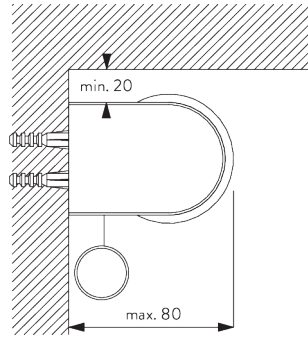

詳細な設置情報については、当社へお問い合わせください。

ブラケット類の位置

ブラケット (正面壁付 / 天井付)

インスレーションレール SG 10534 (正面壁付 / 天井付)

B. CEILING FITTING / 天井設置

両サイドのブラケット

ブラケット SG 10989: 巻き上げ方向は窓側
ブラケット SG 10991: 巻き上げ方向は室内側
ブラケット SG 10987

インスレーションレール SG 10534 & クランプ
SG 3033 or SG 3044

ブラケット SG 10989: 巻き上げ方向は窓側
ブラケット SG 10991: 巻き上げ方向は室内側
ブラケット SG 10987

**インストールレール SG 10534 & ブラケット
SG 10539**

ブラケット SG 10989: 巻き上げ方向は窓側
 ブラケット SG 10991: 巻き上げ方向は室内側
 ブラケット SG 10987

SG 3033
クランプ

SG 3044
クランプ

SG 10534
インストールレール

SG 10539
ブラケット

SG 10574
ブラケットサイドカバー

SG 10575
ブラケットトップカバー

SG 10987
ブラケット

SG 10989
ブラケット

SG 10991
ブラケット

C. WALL FITTING /
正面壁設置

両サイドのブラケット

ブラケット SG 10990: 巻き上げ方向は窓側
 ブラケット SG 10992: 巻き上げ方向は室内側
 ブラケット SG 10987

**インスタレーションレール SG 10534 & クランプ
 SG 3033 or SG 3044**

ブラケット SG 10990: 巻き上げ方向は窓側
 ブラケット SG 10992: 巻き上げ方向は室内側
 ブラケット SG 10987

**インスタレーションレール SG 10534 & ブラケット
 SG 10539**