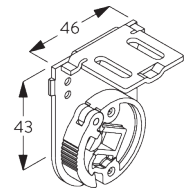

SG 10990
 ブラケット

SG 10992
 ブラケット

**D. RECESS
 FITTING /
 リセスフィッティング**

両サイドのブラケット

ブラケット SG 10989: 巻き上げ方向は窓側
 ブラケット SG 10991: 巻き上げ方向は室内側
 ブラケット SG 10987

**インストールレール SG 10534 & クランプ
 SG 3033 or SG 3044**

ブラケット SG 10989: 巻き上げ方向は窓側
 ブラケット SG 10991: 巻き上げ方向は室内側
 ブラケット SG 10987

**インスレーションレール SG 10534 & クランプ
SG 3033 or SG 3044**

ブラケット SG 10989: 巻き上げ方向は窓側
 ブラケット SG 10991: 巻き上げ方向は室内側
 ブラケット SG 10987

SG 3033
クランプ

SG 3044
クランプ

SG 10534
インスレーションレール

SG 10539
ブラケット

SG 10574
ブラケットサイドカバー

SG 10575
ブラケットトップカバー

SG 10987
ブラケット

SG 10989
ブラケット

SG 10991
ブラケット

SYSTEM OPTIONS / システムオプション

A. FABRIC ROLL-OFF / ファブリックの降下方 向

A:ファブリックを窓側から降下 (標準)
B:ファブリックを室内側から降下 (オプション)

B. INSTALLATION PROFILE / インストールレール

C. ADJUSTABLE END STOP / 調整可能な 停止位 置機能