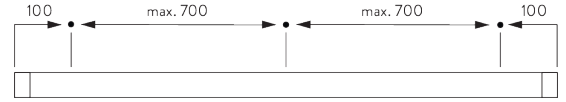

30 cm

3 m

6 m²

2.2 kg

推奨される幅/高さの
最大比率 1:3

B. PROFILE / レール

レールの情報

SG 4227
チューブ ø 32 mm

SG 10872
ボトムバー

SG 10534
インスレーションレール

C. HOW TO MEASURE / 測定方法

ブラケットカバーを含む。

A: 製品幅
B: 製品高さ
C: 左サイドのライトギャップ: 15 mm
D: 右サイドのライトギャップ: 15 mm

注意:
すべての測定値には、片側のブラケットカバーに
2mmが含まれています。

FITTING / 設置範囲

A. FITTING INFORMATION / 設置範囲情報

詳細な設置情報については、当社へお問い合わせください。

ブラケット類の位置

ブラケット (正面壁付 / 天井付)

インスレーションレール SG 10534 (正面壁付 / 天井付)

B. CEILING FITTING / 天井設置

両サイドのブラケット

ブラケット SG 10989: 巻き上げ方向は窓側
ブラケット SG 10991: 巻き上げ方向は室内側
ブラケット SG 10987

インスレーションレール SG 10534 & クランプ
SG 3033 or SG 3044