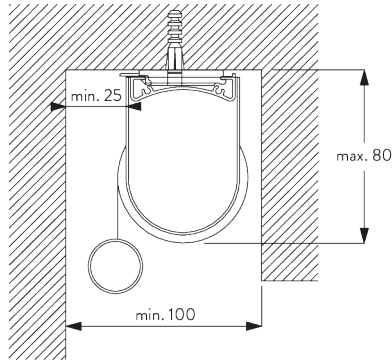

ブラケット SG 10990: 巻き上げ方向は窓側
 ブラケット SG 10992: 巻き上げ方向は室内側
 ブラケット SG 10987

**インスタレーションレール SG 10534 & クランプ
 SG 3033 or SG 3044**

ブラケット SG 10990: 巻き上げ方向は窓側
 ブラケット SG 10992: 巻き上げ方向は室内側
 ブラケット SG 10987

**インスタレーションレール SG 10534 & ブラケット
 SG 10539**

ブラケット SG 10990: 巻き上げ方向は窓側
 ブラケット SG 10992: 巻き上げ方向は室内側
 ブラケット SG 10987

SG 3033
クランプ

SG 3044
クランプ

SG 10534
インスタレーションレール

SG 10539
ブラケット

SG 10574
 ブラケットサイドカバー

SG 10575
 ブラケットトップカバー

SG 10987
 ブラケット

SG 10990
 ブラケット

SG 10992
 ブラケット

**D. RECESS
 FITTING /
 リセスフィッティング**

両サイドのブラケット

ブラケット SG 10989: 巻き上げ方向は窓側
 ブラケット SG 10991: 巻き上げ方向は室内側
 ブラケット SG 10987

**インストールレール SG 10534 & クランプ
 SG 3033 or SG 3044**

ブラケット SG 10989: 巻き上げ方向は窓側
 ブラケット SG 10991: 巻き上げ方向は室内側
 ブラケット SG 10987

**インスレーションレール SG 10534 & クランプ
SG 3033 or SG 3044**

ブラケット SG 10989: 巻き上げ方向は窓側
 ブラケット SG 10991: 巻き上げ方向は室内側
 ブラケット SG 10987

SG 3033
クランプ

SG 3044
クランプ

SG 10534
インスレーションレール

SG 10539
ブラケット

SG 10574
ブラケットサイドカバー

SG 10575
ブラケットトップカバー