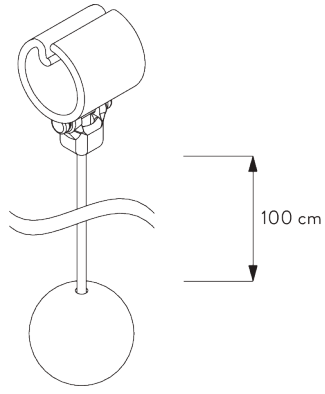

SG 10990
 ブラケット

SG 10992
 ブラケット

**D. RECESS
 FITTING /
 リセスフィッティング**

両サイドのブラケット

ブラケット SG 10989: 巻き上げ方向は窓側
 ブラケット SG 10991: 巻き上げ方向は室内側
 ブラケット SG 10987

**インストールレール SG 10534 & クランプ
 SG 3033 or SG 3044**

ブラケット SG 10989: 巻き上げ方向は窓側
 ブラケット SG 10991: 巻き上げ方向は室内側
 ブラケット SG 10987

**インスレーションレール SG 10534 & クランプ
SG 3033 or SG 3044**

ブラケット SG 10989: 巻き上げ方向は窓側
 ブラケット SG 10991: 巻き上げ方向は室内側
 ブラケット SG 10987

SG 3033
クランプ

SG 3044
クランプ

SG 10534
インスレーションレール

SG 10539
ブラケット

SG 10574
ブラケットサイドカバー

SG 10575
ブラケットトップカバー

SG 10987
ブラケット

SG 10989
ブラケット

SG 10991
ブラケット

SYSTEM OPTIONS / システムオプション

A. FABRIC ROLL-OFF / ファブリックの降下方 向

A:ファブリックを窓側から降下 (標準)
B:ファブリックを室内側から降下 (オプション)

B. INSTALLATION PROFILE / インストールレール

C. ADJUSTABLE END STOP / 調整可能な 停止位 置機能

D. TWO SINGLE SYSTEMS SIDE- BY-SIDE / 製品 2台の連結

Additional parts / 追加部品:
- 1x SG 10632 コネクションブラケットカバー

E. CHILD SAFETY
PULL BALL SET /
チャイルドセーフティ
仕様

チャイルドセーフティ プルボールセット SG 10765

PARTS / 部品

A. STANDARD PARTS / 標準部品