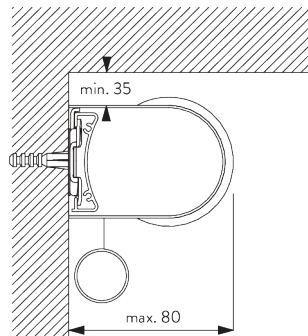

詳細な設置情報については、当社へお問い合わせください。

ブラケット類の位置

ブラケット (正面壁付 / 天井付)

インスレーションレール SG 10534 (正面壁付 / 天井付)

B. CEILING FITTING / 天井設置

両サイドのブラケット

ブラケット SG 10989: 巻き上げ方向は窓側
ブラケット SG 10991: 巻き上げ方向は室内側
ブラケット SG 10987

インスレーションレール SG 10534 & クランプ
SG 3033 or SG 3044

ブラケット SG 10989: 巻き上げ方向は窓側
ブラケット SG 10991: 巻き上げ方向は室内側
ブラケット SG 10987

**インストールレール SG 10534 & ブラケット
SG 10539**

ブラケット SG 10989: 巻き上げ方向は窓側
 ブラケット SG 10991: 巻き上げ方向は室内側
 ブラケット SG 10987

SG 3033
クランプ

SG 3044
クランプ

SG 10534
インストールレール

SG 10539
ブラケット

SG 10574
ブラケットサイドカバー

SG 10575
ブラケットトップカバー

SG 10987
ブラケット

SG 10989
ブラケット

SG 10991
ブラケット

C. WALL FITTING /
正面壁設置

両サイドのブラケット

ブラケット SG 10990: 巻き上げ方向は窓側
 ブラケット SG 10992: 巻き上げ方向は室内側
 ブラケット SG 10987

**インスタレーションレール SG 10534 & クランプ
 SG 3033 or SG 3044**

ブラケット SG 10990: 巻き上げ方向は窓側
 ブラケット SG 10992: 巻き上げ方向は室内側
 ブラケット SG 10987

**インスタレーションレール SG 10534 & ブラケット
 SG 10539**