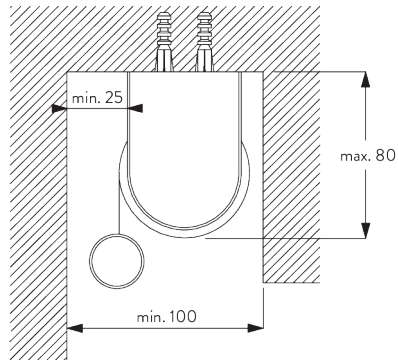

ブラケット SG 10990: 巻き上げ方向は窓側
 ブラケット SG 10992: 巻き上げ方向は室内側
 ブラケット SG 10987

**インスタレーションレール SG 10534 & クランプ
 SG 3033 or SG 3044**

ブラケット SG 10990: 巻き上げ方向は窓側
 ブラケット SG 10992: 巻き上げ方向は室内側
 ブラケット SG 10987

**インスタレーションレール SG 10534 & ブラケット
 SG 10539**

ブラケット SG 10990: 巻き上げ方向は窓側
 ブラケット SG 10992: 巻き上げ方向は室内側
 ブラケット SG 10987

SG 3033
クランプ

SG 3044
クランプ

SG 10534
インスタレーションレール

SG 10539
ブラケット

SG 10574
 ブラケットサイドカバー

SG 10575
 ブラケットトップカバー

SG 10987
 ブラケット

SG 10990
 ブラケット

SG 10992
 ブラケット

**D. RECESS
 FITTING /
 リセスフィッティング**

両サイドのブラケット

ブラケット SG 10989: 巻き上げ方向は窓側
 ブラケット SG 10991: 巻き上げ方向は室内側
 ブラケット SG 10987

**インストールレール SG 10534 & クランプ
 SG 3033 or SG 3044**

ブラケット SG 10989: 巻き上げ方向は窓側
 ブラケット SG 10991: 巻き上げ方向は室内側
 ブラケット SG 10987