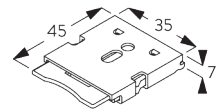

SG 10990
 ブラケット

SG 10992
 ブラケット

**D. RECESS
 FITTING /
 リセスフィッティング**

両サイドのブラケット

ブラケット SG 10989: 巻き上げ方向は窓側
 ブラケット SG 10991: 巻き上げ方向は室内側
 ブラケット SG 10987

**インストールレール SG 10534 & クランプ
 SG 3033 or SG 3044**

ブラケット SG 10989: 巻き上げ方向は窓側
 ブラケット SG 10991: 巻き上げ方向は室内側
 ブラケット SG 10987

**インスレーションレール SG 10534 & クランプ
SG 3033 or SG 3044**

ブラケット SG 10989: 巻き上げ方向は窓側
 ブラケット SG 10991: 巻き上げ方向は室内側
 ブラケット SG 10987

SG 3033
クランプ

SG 3044
クランプ

SG 10534
インスレーションレール

SG 10539
ブラケット

SG 10574
ブラケットサイドカバー

SG 10575
ブラケットトップカバー

SG 10987
ブラケット

SG 10989
ブラケット

SG 10991
ブラケット

SYSTEM OPTIONS / システムオプション

A. FABRIC ROLL-OFF / ファブリックの降下方 向

A:ファブリックを窓側から降下 (標準)
B:ファブリックを室内側から降下 (オプション)

B. INSTALLATION PROFILE / インストールレール

C. ADJUSTABLE END STOP / 調整可能な 停止位 置機能