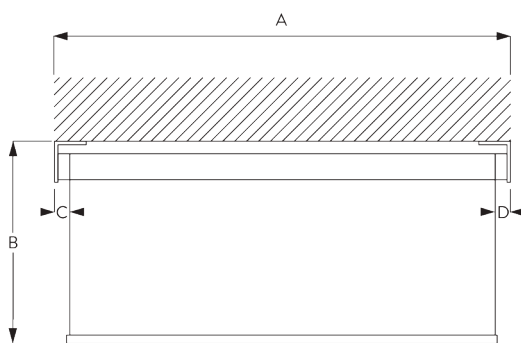

30 cm

3 m

6 m²

2.2 kg

推奨される幅/高さの
最大比率 1:3

B. PROFILE / レール

レールの情報

SG 4227
チューブ ø 32 mm

SG 10872
ボトムバー

SG 10534
インスレーションレール

C. HOW TO MEASURE / 測定方法

ブラケットカバーを含む。

A: 製品幅
B: 製品高さ
C: 左サイドのライトギャップ: 15 mm
D: 右サイドのライトギャップ: 15 mm

注意:
すべての測定値には、片側のブラケットカバーに
2mmが含まれています。

FITTING / 設置範囲

A. FITTING INFORMATION / 設置範囲情報

詳細な設置情報については、当社へお問い合わせください。

ブラケット類の位置

ブラケット (正面壁付 / 天井付)

インスレーションレール SG 10534 (正面壁付 / 天井付)

B. CEILING FITTING / 天井設置

両サイドのブラケット

ブラケット SG 10989: 巻き上げ方向は窓側
ブラケット SG 10991: 巻き上げ方向は室内側
ブラケット SG 10987

インスレーションレール SG 10534 & クランプ
SG 3033 or SG 3044