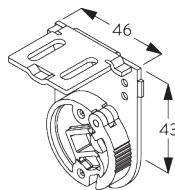

SG 10990
 ブラケット

SG 10992
 ブラケット

**D. RECESS
 FITTING /
 リセスフィッティング**

両サイドのブラケット

ブラケット SG 10989: 巻き上げ方向は窓側
 ブラケット SG 10991: 巻き上げ方向は室内側
 ブラケット SG 10987

**インストールレール SG 10534 & クランプ
 SG 3033 or SG 3044**

ブラケット SG 10989: 巻き上げ方向は窓側
 ブラケット SG 10991: 巻き上げ方向は室内側
 ブラケット SG 10987

**インスレーションレール SG 10534 & クランプ
SG 3033 or SG 3044**

ブラケット SG 10989: 巻き上げ方向は窓側
 ブラケット SG 10991: 巻き上げ方向は室内側
 ブラケット SG 10987

SG 3033
クランプ

SG 3044
クランプ

SG 10534
インスレーションレール

SG 10539
ブラケット

SG 10574
ブラケットサイドカバー

SG 10575
ブラケットトップカバー

SG 10987
ブラケット

SG 10989
ブラケット

SG 10991
ブラケット

SYSTEM OPTIONS / システムオプション

A. FABRIC ROLL-OFF / ファブリックの降下方 向

A:ファブリックを窓側から降下 (標準)
B:ファブリックを室内側から降下 (オプション)

B. INSTALLATION PROFILE / インストールレール

C. ADJUSTABLE END STOP / 調整可能な 停止位 置機能