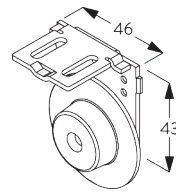

ブラケット SG 10990: 巻き上げ方向は窓側
 ブラケット SG 10992: 巻き上げ方向は室内側
 ブラケット SG 10987

**インスタレーションレール SG 10534 & クランプ
 SG 3033 or SG 3044**

ブラケット SG 10990: 巻き上げ方向は窓側
 ブラケット SG 10992: 巻き上げ方向は室内側
 ブラケット SG 10987

**インスタレーションレール SG 10534 & ブラケット
 SG 10539**

ブラケット SG 10990: 巻き上げ方向は窓側
 ブラケット SG 10992: 巻き上げ方向は室内側
 ブラケット SG 10987

SG 3033
クランプ

SG 3044
クランプ

SG 10534
インスタレーションレール

SG 10539
ブラケット

SG 10574
 ブラケットサイドカバー

SG 10575
 ブラケットトップカバー

SG 10987
 ブラケット

SG 10990
 ブラケット

SG 10992
 ブラケット

**D. RECESS
 FITTING /
 リセスフィッティング**

両サイドのブラケット

ブラケット SG 10989: 巻き上げ方向は窓側
 ブラケット SG 10991: 巻き上げ方向は室内側
 ブラケット SG 10987

**インストールレール SG 10534 & クランプ
 SG 3033 or SG 3044**

ブラケット SG 10989: 巻き上げ方向は窓側
 ブラケット SG 10991: 巻き上げ方向は室内側
 ブラケット SG 10987