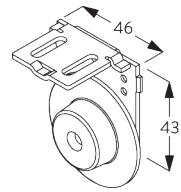

SG 10872
ボトムバー

SG 10534
インスレーションレール

C. HOW TO MEASURE / 測定方法

ブラケットカバーを含む。

A: 製品幅
B: 製品高さ
C: 左サイドのライトギャップ: 15 mm
D: 右サイドのライトギャップ: 15 mm

注意:
すべての測定値には、片側のブラケットカバーに
2mmが含まれています。

FITTING / 設置範囲

A. FITTING INFORMATION / 設置範囲情報

詳細な設置情報については、当社へお問い合わせください。

ブラケット類の位置

ブラケット (正面壁付 / 天井付)

インスレーションレール SG 10534 (正面壁付 / 天井付)

B. CEILING FITTING / 天井設置

両サイドのブラケット

ブラケット SG 10989: 巻き上げ方向は窓側
ブラケット SG 10991: 巻き上げ方向は室内側
ブラケット SG 10987

インスレーションレール SG 10534 & クランプ
SG 3033 or SG 3044

ブラケット SG 10989: 巻き上げ方向は窓側
ブラケット SG 10991: 巻き上げ方向は室内側
ブラケット SG 10987

**インストールレール SG 10534 & ブラケット
SG 10539**

ブラケット SG 10989: 巻き上げ方向は窓側
 ブラケット SG 10991: 巻き上げ方向は室内側
 ブラケット SG 10987

SG 3033
クランプ

SG 3044
クランプ

SG 10534
インストールレール

SG 10539
ブラケット

SG 10574
ブラケットサイドカバー

SG 10575
ブラケットトップカバー

SG 10987
ブラケット

SG 10989
ブラケット

SG 10991
ブラケット

C. WALL FITTING /
正面壁設置

両サイドのブラケット