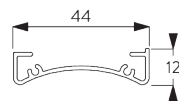

SG 10990
 ブラケット

SG 10992
 ブラケット

**D. RECESS
 FITTING /
 リセスフィッティング**

両サイドのブラケット

ブラケット SG 10989: 巻き上げ方向は窓側
 ブラケット SG 10991: 巻き上げ方向は室内側
 ブラケット SG 10987

**インストールレール SG 10534 & クランプ
 SG 3033 or SG 3044**

ブラケット SG 10989: 巻き上げ方向は窓側
 ブラケット SG 10991: 巻き上げ方向は室内側
 ブラケット SG 10987

**インスレーションレール SG 10534 & クランプ
SG 3033 or SG 3044**

ブラケット SG 10989: 巻き上げ方向は窓側
 ブラケット SG 10991: 巻き上げ方向は室内側
 ブラケット SG 10987

SG 3033
クランプ

SG 3044
クランプ

SG 10534
インスレーションレール

SG 10539
ブラケット

SG 10574
ブラケットサイドカバー

SG 10575
ブラケットトップカバー

SG 10987
ブラケット

SG 10989
ブラケット

SG 10991
ブラケット

SYSTEM OPTIONS / システムオプション

A. FABRIC ROLL-OFF / ファブリックの降下方 向

A:ファブリックを窓側から降下 (標準)
B:ファブリックを室内側から降下 (オプション)

B. INSTALLATION PROFILE / インストールレール

C. ADJUSTABLE END STOP / 調整可能な 停止位 置機能