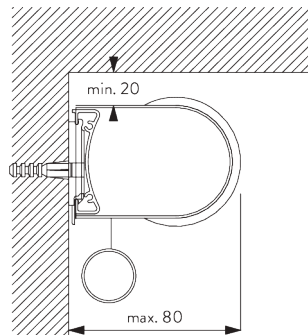

詳細な設置情報については、当社へお問い合わせください。

ブラケット類の位置

ブラケット (正面壁付 / 天井付)

インスレーションレール SG 10534 (正面壁付 / 天井付)

B. CEILING FITTING / 天井設置

両サイドのブラケット

ブラケット SG 10989: 巻き上げ方向は窓側
ブラケット SG 10991: 巻き上げ方向は室内側
ブラケット SG 10987

インスレーションレール SG 10534 & クランプ
SG 3033 or SG 3044

ブラケット SG 10989: 巻き上げ方向は窓側
ブラケット SG 10991: 巻き上げ方向は室内側
ブラケット SG 10987

**インストールレール SG 10534 & ブラケット
SG 10539**

ブラケット SG 10989: 巻き上げ方向は窓側
 ブラケット SG 10991: 巻き上げ方向は室内側
 ブラケット SG 10987

SG 3033
クランプ

SG 3044
クランプ

SG 10534
インストールレール

SG 10539
ブラケット

SG 10574
ブラケットサイドカバー

SG 10575
ブラケットトップカバー

SG 10987
ブラケット

SG 10989
ブラケット

SG 10991
ブラケット

C. WALL FITTING /
正面壁設置

両サイドのブラケット

ブラケット SG 10990: 巻き上げ方向は窓側
 ブラケット SG 10992: 巻き上げ方向は室内側
 ブラケット SG 10987

**インスタレーションレール SG 10534 & クランプ
 SG 3033 or SG 3044**

ブラケット SG 10990: 巻き上げ方向は窓側
 ブラケット SG 10992: 巻き上げ方向は室内側
 ブラケット SG 10987

**インスタレーションレール SG 10534 & ブラケット
 SG 10539**