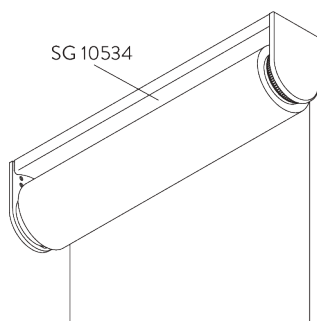

SG 10990
 ブラケット

SG 10992
 ブラケット

**D. RECESS
 FITTING /
 リセスフィッティング**

両サイドのブラケット

ブラケット SG 10989: 巻き上げ方向は窓側
 ブラケット SG 10991: 巻き上げ方向は室内側
 ブラケット SG 10987

**インストールレール SG 10534 & クランプ
 SG 3033 or SG 3044**

ブラケット SG 10989: 巻き上げ方向は窓側
 ブラケット SG 10991: 巻き上げ方向は室内側
 ブラケット SG 10987

**インスレーションレール SG 10534 & クランプ
SG 3033 or SG 3044**

ブラケット SG 10989: 巻き上げ方向は窓側
 ブラケット SG 10991: 巻き上げ方向は室内側
 ブラケット SG 10987

SG 3033
クランプ

SG 3044
クランプ

SG 10534
インスレーションレール

SG 10539
ブラケット

SG 10574
ブラケットサイドカバー

SG 10575
ブラケットトップカバー

SG 10987
ブラケット

SG 10989
ブラケット

SG 10991
ブラケット

SYSTEM OPTIONS / システムオプション

A. FABRIC ROLL-OFF / ファブリックの降下方 向

A:ファブリックを窓側から降下 (標準)
B:ファブリックを室内側から降下 (オプション)

B. INSTALLATION PROFILE / インストールレール

C. ADJUSTABLE END STOP / 調整可能な 停止位 置機能

D. TWO SINGLE SYSTEMS SIDE- BY-SIDE / 製品 2台の連結

Additional parts / 追加部品:
- 1x SG 10632 コネクションブラケットカバー

E. CHILD SAFETY
PULL BALL SET /
チャイルドセーフティ
仕様

チャイルドセーフティ プルボールセット SG 10765

PARTS / 部品

A. STANDARD PARTS / 標準部品