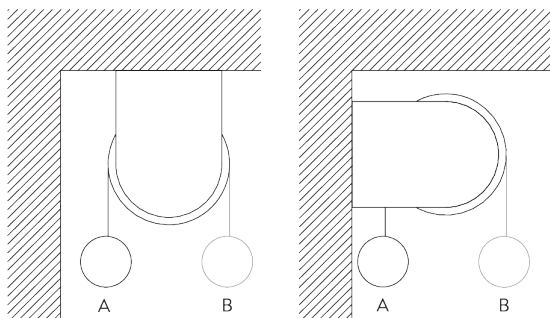

SG 10990
 ブラケット

SG 10992
 ブラケット

**D. RECESS
 FITTING /
 リセスフィッティング**

両サイドのブラケット

ブラケット SG 10989: 巻き上げ方向は窓側
 ブラケット SG 10991: 巻き上げ方向は室内側
 ブラケット SG 10987

**インストールレール SG 10534 & クランプ
 SG 3033 or SG 3044**

ブラケット SG 10989: 巻き上げ方向は窓側
 ブラケット SG 10991: 巻き上げ方向は室内側
 ブラケット SG 10987

**インスレーションレール SG 10534 & クランプ
SG 3033 or SG 3044**

ブラケット SG 10989: 巻き上げ方向は窓側
 ブラケット SG 10991: 巻き上げ方向は室内側
 ブラケット SG 10987

SG 3033
クランプ

SG 3044
クランプ

SG 10534
インスレーションレール

SG 10539
ブラケット

SG 10574
ブラケットサイドカバー

SG 10575
ブラケットトップカバー

SG 10987
ブラケット

SG 10989
ブラケット

SG 10991
ブラケット

SYSTEM OPTIONS / システムオプション

A. FABRIC ROLL-OFF / ファブリックの降下方 向

A:ファブリックを窓側から降下 (標準)
B:ファブリックを室内側から降下 (オプション)

B. INSTALLATION PROFILE / インストールレール

C. ADJUSTABLE END STOP / 調整可能な 停止位 置機能

D. TWO SINGLE SYSTEMS SIDE- BY-SIDE / 製品 2台の連結

Additional parts / 追加部品:
- 1x SG 10632 コネクションブラケットカバー

E. CHILD SAFETY
PULL BALL SET /
チャイルドセーフティ
仕様

チャイルドセーフティ プルボールセット SG 10765

PARTS / 部品

A. STANDARD PARTS / 標準部品