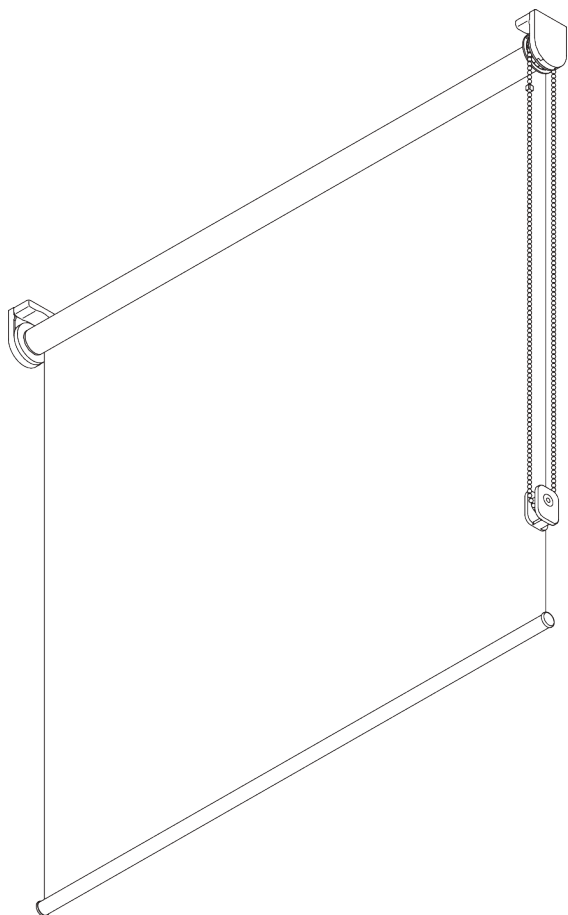

## PRODUCT INFORMATION / 製品情報【海外取寄せ品】

- 操作方法: チェーン操作
- 製作範囲: S(スモール)
- 設置範囲: 天井、正面壁、カーテン&ブラインドボックス
- カラー: 20 カラー (Colorama colour) + シルバー
- ファブリック: サイレントグリスファブリックコレクションをご参照ください

### **Features / 特徴:**

- ステンレススチールのビードチェーンを採用
- 設置が容易なクリックインブラケット