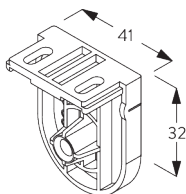

SG 10680
ブラケット