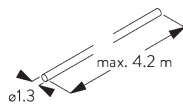

**SG 8236**

サイドガイドワイヤーベース ロ  
ング

**SG 8237**

サイドガイドワイヤー ホルダー

**SG 8249**

サイドガイドデバイス

**SG 10643**

サイドガイドワイヤー  $\phi$   
1.3x4.2 m