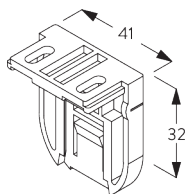

C. WALL FITTING /
正面壁設置

SG 10679
ブラケット