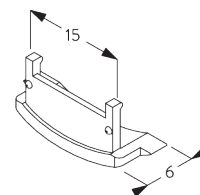

### レールの情報

**SG 10533**  
チューブ  $\phi$  45 mm

**SG 10687**  
ボトムバー

**C. HOW TO  
MEASURE /  
測定方法**

- A: 製品幅
- B: 製品高さ
- C: 操作チェーンの長さ
- D: セーフティリテーナー SG 10731の設置は床から 150 cm以上の位置を推奨 (チャイルドセーフティ基準)
- E: 左サイドのライトギャップ: 16 mm
- F: 右サイドのライトギャップ: 21 mm

# FITTING / 設置範囲

**A. FITTING  
INFORMATION /  
設置範囲情報**

詳細な設置情報については、当社へお問い合わせください。

ブラケット類の位置

**B. CEILING  
FITTING /  
天井設置**

**SG 10679**  
ブラケット

**SG 10680**  
ブラケット

**SG 10683**  
ブラケットカバー

**SG 10684**  
カバー

**C. WALL FITTING /**  
**正面壁設置**

**SG 10679**  
ブラケット

**SG 10680**  
ブラケット

**SG 10683**  
ブラケットカバー

**SG 10684**  
カバー

**D. RECESS**  
**FITTING /**  
**リセスフィッティング**

**SG 10679**  
ブラケット

**SG 10680**  
ブラケット

**SG 10683**  
ブラケットカバー

**SG 10684**  
カバー

**E. FITTING WITH  
SIDE GUIDE  
OPTION /  
サイドガイドオプション  
の取付け**

製品1台のみ

製品2台連結時 (サイドバイサイド インストール)

**SG 8235**

サイドガイドワイヤーベース  
ショート