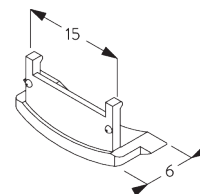

### レールの情報

**SG 10533**  
チューブ  $\phi$  45 mm

**SG 10687**  
ボトムバー

**C. HOW TO  
MEASURE /  
測定方法**

- A: 製品幅
- B: 製品高さ
- C: 操作チェーンの長さ
- D: セーフティリテーナー SG 10731の設置は床から 150 cm以上の位置を推奨 (チャイルドセーフティ基準)
- E: 左サイドのライトギャップ: 16 mm
- F: 右サイドのライトギャップ: 21 mm

# FITTING / 設置範囲

**A. FITTING  
INFORMATION /  
設置範囲情報**

詳細な設置情報については、当社へお問い合わせください。

ブラケット類の位置

**B. CEILING  
FITTING /  
天井設置**

**SG 10679**  
ブラケット

**SG 10680**  
ブラケット

**SG 10683**  
ブラケットカバー

**SG 10684**  
カバー

**C. WALL FITTING /**  
**正面壁設置**

**SG 10679**  
ブラケット

**SG 10680**  
ブラケット

**SG 10683**  
ブラケットカバー

**SG 10684**  
カバー

**D. RECESS**  
**FITTING /**  
**リセスフィッティング**

**SG 10679**  
ブラケット

**SG 10680**  
ブラケット

**SG 10683**  
ブラケットカバー

**SG 10684**  
カバー

**E. FITTING WITH  
SIDE GUIDE  
OPTION /  
サイドガイドオプション  
の取付け**

製品1台のみ

製品2台連結時 (サイドバイサイド インストール)

**SG 8235**

サイドガイドワイヤーベース  
ショート