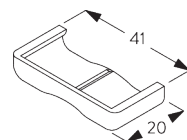

### レールの情報

**SG 10533**  
チューブ  $\phi$  45 mm

**SG 10687**  
ボトムバー

**C. HOW TO  
MEASURE /  
測定方法**

- A: 製品幅
- B: 製品高さ
- C: 操作チェーンの長さ
- D: セーフティリテーナー SG 10731の設置は床から 150 cm以上の位置を推奨 (チャイルドセーフティ基準)
- E: 左サイドのライトギャップ: 16 mm
- F: 右サイドのライトギャップ: 21 mm

# FITTING / 設置範囲

**A. FITTING  
INFORMATION /  
設置範囲情報**

詳細な設置情報については、当社へお問い合わせください。

ブラケット類の位置

**B. CEILING  
FITTING /  
天井設置**

**SG 10679**  
ブラケット

**SG 10680**  
ブラケット

**SG 10683**  
ブラケットカバー