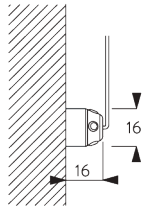

## A. SYSTEM DIMENSIONS / システム寸法範囲

1.6 m

25 cm

3 m

4.8 m<sup>2</sup>

1.3 kg

推奨される幅/高さの  
最大比率 1:3

### レールの情報

**SG 10533**  
チューブ  $\phi$  45 mm

**SG 10687**  
ボトムバー

**C. HOW TO  
MEASURE /  
測定方法**

- A: 製品幅
- B: 製品高さ
- C: 操作チェーンの長さ
- D: セーフティリテーナー SG 10731の設置は床から 150 cm以上の位置を推奨 (チャイルドセーフティ基準)
- E: 左サイドのライトギャップ: 16 mm
- F: 右サイドのライトギャップ: 21 mm

**SG 10680**  
ブラケット

**SG 10683**  
ブラケットカバー

**SG 10684**  
カバー

**E. FITTING WITH  
SIDE GUIDE  
OPTION /  
サイドガイドオプション  
の取付け**

製品1台のみ

製品2台連結時 (サイドバイサイド インストール)

**SG 8235**

サイドガイドワイヤーベース  
ショート

**SG 8236**

サイドガイドワイヤーベース ロ  
ング

**SG 8237**

サイドガイドワイヤー ホルダー

**SG 8249**

サイドガイドデバイス

**SG 10643**

サイドガイドワイヤー  $\phi$   
1.3x4.2 m