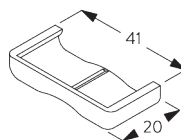

### レールの情報

**SG 10533**  
チューブ  $\phi$  45 mm

**SG 10687**  
ボトムバー

**C. HOW TO  
MEASURE /  
測定方法**

- A: 製品幅
- B: 製品高さ
- C: 操作チェーンの長さ
- D: セーフティリテーナー SG 10731の設置は床から 150 cm以上の位置を推奨 (チャイルドセーフティ基準)
- E: 左サイドのライトギャップ: 16 mm
- F: 右サイドのライトギャップ: 21 mm

# FITTING / 設置範囲

**A. FITTING  
INFORMATION /  
設置範囲情報**

詳細な設置情報については、当社へお問い合わせください。

ブラケット類の位置

**B. CEILING  
FITTING /  
天井設置**

**SG 10679**  
ブラケット

**SG 10680**  
ブラケット

**SG 10683**  
ブラケットカバー

**SG 10684**  
カバー

**C. WALL FITTING /**  
**正面壁設置**

**SG 10679**  
ブラケット

**SG 10680**  
ブラケット

**SG 10683**  
ブラケットカバー

**SG 10684**  
カバー

**D. RECESS**  
**FITTING /**  
**リセスフィッティング**

**SG 10679**  
ブラケット

**SG 10680**  
ブラケット

**SG 10683**  
ブラケットカバー

**SG 10684**  
カバー

**E. FITTING WITH  
SIDE GUIDE  
OPTION /  
サイドガイドオプション  
の取付け**

製品1台のみ

製品2台連結時 (サイドバイサイド インストール)

**SG 8235**

サイドガイドワイヤーベース  
ショート