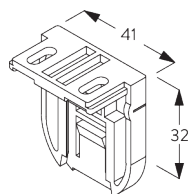

### レールの情報

**SG 10533**  
チューブ  $\phi$  45 mm

**SG 10687**  
ボトムバー

**C. HOW TO  
MEASURE /  
測定方法**

- A: 製品幅
- B: 製品高さ
- C: 操作チェーンの長さ
- D: セーフティリテーナー SG 10731の設置は床から 150 cm以上の位置を推奨 (チャイルドセーフティ基準)
- E: 左サイドのライトギャップ: 16 mm
- F: 右サイドのライトギャップ: 21 mm

# FITTING / 設置範囲

**A. FITTING  
INFORMATION /  
設置範囲情報**

詳細な設置情報については、当社へお問い合わせください。

ブラケット類の位置

**B. CEILING  
FITTING /  
天井設置**

**SG 10679**  
ブラケット

**SG 10680**  
ブラケット

**SG 10683**  
ブラケットカバー