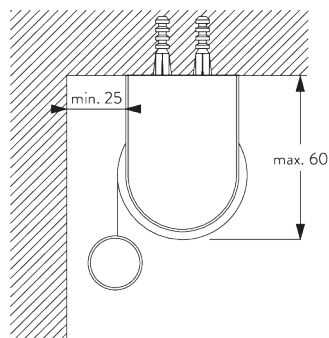

### レールの情報

**SG 10533**  
チューブ  $\phi$  45 mm

**SG 10687**  
ボトムバー

**C. HOW TO  
MEASURE /  
測定方法**

- A: 製品幅
- B: 製品高さ
- C: 操作チェーンの長さ
- D: セーフティリテーナー SG 10731の設置は床から 150 cm以上の位置を推奨 (チャイルドセーフティ基準)
- E: 左サイドのライトギャップ: 16 mm
- F: 右サイドのライトギャップ: 21 mm

# FITTING / 設置範囲

**A. FITTING  
INFORMATION /  
設置範囲情報**

詳細な設置情報については、当社へお問い合わせください。

ブラケット類の位置

**B. CEILING  
FITTING /  
天井設置**

**SG 10679**  
ブラケット

**SG 10680**  
ブラケット

**SG 10683**  
ブラケットカバー