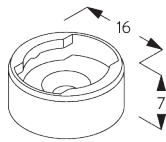

## A. SYSTEM DIMENSIONS / システム寸法範囲

1.6 m

25 cm

3 m

4.8 m<sup>2</sup>

1.3 kg

推奨される幅/高さの  
最大比率 1:3

**SG 10680**  
ブラケット

**SG 10683**  
ブラケットカバー

**SG 10684**  
カバー

**E. FITTING WITH  
SIDE GUIDE  
OPTION /  
サイドガイドオプション  
の取付け**

製品1台のみ

製品2台連結時 (サイドバイサイド インストール)

**SG 8235**

サイドガイドワイヤーベース  
ショート

**SG 8236**

サイドガイドワイヤーベース ロ  
ング

**SG 8237**

サイドガイドワイヤー ホルダー

**SG 8249**

サイドガイドデバイス

**SG 10643**

サイドガイドワイヤー  $\phi$   
1.3x4.2 m