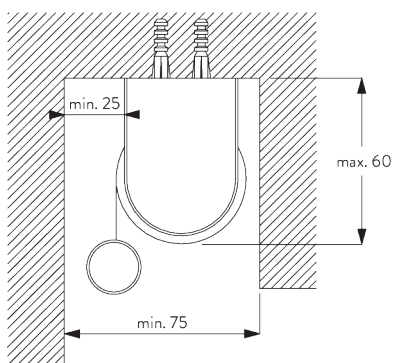

### レールの情報

**SG 10533**  
チューブ  $\phi$  45 mm

**SG 10687**  
ボトムバー

**C. HOW TO  
MEASURE /  
測定方法**

- A: 製品幅
- B: 製品高さ
- C: 操作チェーンの長さ
- D: セーフティリテーナー SG 10731の設置は床から 150 cm以上の位置を推奨 (チャイルドセーフティ基準)
- E: 左サイドのライトギャップ: 16 mm
- F: 右サイドのライトギャップ: 21 mm

# FITTING / 設置範囲

**A. FITTING  
INFORMATION /  
設置範囲情報**

詳細な設置情報については、当社へお問い合わせください。

ブラケット類の位置

**B. CEILING  
FITTING /  
天井設置**

**SG 10679**  
ブラケット

**SG 10680**  
ブラケット

**SG 10683**  
ブラケットカバー

**SG 10684**  
カバー

**C. WALL FITTING /**  
**正面壁設置**

**SG 10679**  
ブラケット

**SG 10680**  
ブラケット

**SG 10683**  
ブラケットカバー

**SG 10684**  
カバー

**D. RECESS**  
**FITTING /**  
**リセスフィッティング**

**SG 10679**  
ブラケット

**SG 10680**  
ブラケット

**SG 10683**  
ブラケットカバー

**SG 10684**  
カバー

**E. FITTING WITH  
SIDE GUIDE  
OPTION /  
サイドガイドオプション  
の取付け**

製品1台のみ

製品2台連結時 (サイドバイサイド インストール)

**SG 8235**

サイドガイドワイヤーベース  
ショート