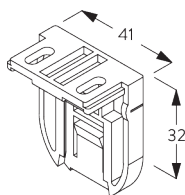

# FITTING / 設置範囲

**A. FITTING  
INFORMATION /  
設置範囲情報**

詳細な設置情報については、当社へお問い合わせください。

ブラケット類の位置

**B. CEILING  
FITTING /  
天井設置**

**SG 10679**  
ブラケット

**SG 10680**  
ブラケット

**SG 10683**  
ブラケットカバー

**SG 10684**  
カバー

**C. WALL FITTING /**  
**正面壁設置**

**SG 10679**  
ブラケット

**SG 10680**  
ブラケット

**SG 10683**  
ブラケットカバー

**SG 10684**  
カバー

**D. RECESS**  
**FITTING /**  
**リセスフィッティング**

**SG 10679**  
ブラケット

**SG 10680**  
ブラケット

**SG 10683**  
ブラケットカバー

**SG 10684**  
カバー

**E. FITTING WITH  
SIDE GUIDE  
OPTION /  
サイドガイドオプション  
の取付け**

製品1台のみ

製品2台連結時 (サイドバイサイド インストール)

**SG 8235**

サイドガイドワイヤーベース  
ショート