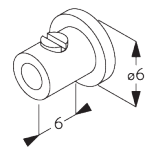

**SG 10680**  
ブラケット

**SG 10683**  
ブラケットカバー

**SG 10684**  
カバー

**E. FITTING WITH  
SIDE GUIDE  
OPTION /  
サイドガイドオプション  
の取付け**

製品1台のみ

製品2台連結時 (サイドバイサイド インストール)

**SG 8235**

サイドガイドワイヤーベース  
ショート

**SG 8236**

サイドガイドワイヤーベース ロ  
ング

**SG 8237**

サイドガイドワイヤー ホルダー

**SG 8249**

サイドガイドデバイス

**SG 10643**

サイドガイドワイヤー  $\phi$   
1.3x4.2 m

**SG 10669**

サイドガイド ダブルベース ロ  
ング

**SG 10673**

サイドガイド ダブルベース  
ショート

**SG 10676**

デバイス

**SG 10686**  
サイドガイド エンドカバー

**SG 10701**  
サイドガイド ダブルワイヤーホルダー