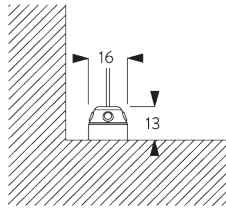

### レールの情報

**SG 10533**  
チューブ  $\phi$  45 mm

**SG 10687**  
ボトムバー

**C. HOW TO  
MEASURE /  
測定方法**

- A: 製品幅
- B: 製品高さ
- C: 操作チェーンの長さ
- D: セーフティリテーナー SG 10731の設置は床から 150 cm以上の位置を推奨 (チャイルドセーフティ基準)
- E: 左サイドのライトギャップ: 16 mm
- F: 右サイドのライトギャップ: 21 mm

**SG 10680**  
ブラケット

**SG 10683**  
ブラケットカバー

**SG 10684**  
カバー

**E. FITTING WITH  
SIDE GUIDE  
OPTION /  
サイドガイドオプション  
の取付け**

製品1台のみ

製品2台連結時 (サイドバイサイド インストール)

**SG 8235**

サイドガイドワイヤーベース  
ショート

**SG 8236**

サイドガイドワイヤーベース ロ  
ング

**SG 8237**

サイドガイドワイヤー ホルダー

**SG 8249**

サイドガイドデバイス

**SG 10643**

サイドガイドワイヤー  $\phi$   
1.3x4.2 m