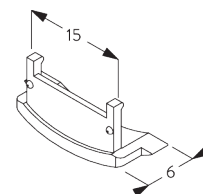

### レールの情報

**SG 10533**  
チューブ  $\phi$  45 mm

**SG 10687**  
ボトムバー

**C. HOW TO  
MEASURE /  
測定方法**

- A: 製品幅
- B: 製品高さ
- C: 操作チェーンの長さ
- D: セーフティリテーナー SG 10731の設置は床から 150 cm以上の位置を推奨 (チャイルドセーフティ基準)
- E: 左サイドのライトギャップ: 16 mm
- F: 右サイドのライトギャップ: 21 mm

# FITTING / 設置範囲

**A. FITTING  
INFORMATION /  
設置範囲情報**

詳細な設置情報については、当社へお問い合わせください。

ブラケット類の位置

**B. CEILING  
FITTING /  
天井設置**

**SG 10679**  
ブラケット

**SG 10680**  
ブラケット

**SG 10683**  
ブラケットカバー