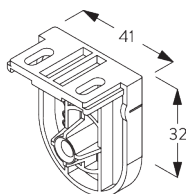

### レールの情報

**SG 10533**  
チューブ  $\phi$  45 mm

**SG 10687**  
ボトムバー

**C. HOW TO  
MEASURE /  
測定方法**

- A: 製品幅
- B: 製品高さ
- C: 操作チェーンの長さ
- D: セーフティリテーナー SG 10731の設置は床から 150 cm以上の位置を推奨 (チャイルドセーフティ基準)
- E: 左サイドのライトギャップ: 16 mm
- F: 右サイドのライトギャップ: 21 mm

# FITTING / 設置範囲

**A. FITTING  
INFORMATION /  
設置範囲情報**

詳細な設置情報については、当社へお問い合わせください。

ブラケット類の位置

**B. CEILING  
FITTING /  
天井設置**

**SG 10679**  
ブラケット

**SG 10680**  
ブラケット

**SG 10683**  
ブラケットカバー