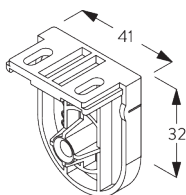

### レールの情報

**SG 10533**  
チューブ  $\phi$  45 mm

**SG 10687**  
ボトムバー

**C. HOW TO  
MEASURE /  
測定方法**

- A: 製品幅
- B: 製品高さ
- C: 操作チェーンの長さ
- D: セーフティリテーナー SG 10731の設置は床から 150 cm以上の位置を推奨 (チャイルドセーフティ基準)
- E: 左サイドのライトギャップ: 16 mm
- F: 右サイドのライトギャップ: 21 mm

# FITTING / 設置範囲

**A. FITTING  
INFORMATION /  
設置範囲情報**

詳細な設置情報については、当社へお問い合わせください。

ブラケット類の位置

**B. CEILING  
FITTING /  
天井設置**

**SG 10679**  
ブラケット

**SG 10680**  
ブラケット

**SG 10683**  
ブラケットカバー

**SG 10684**  
カバー

**C. WALL FITTING /**  
**正面壁設置**

**SG 10679**  
ブラケット

**SG 10680**  
ブラケット

**SG 10683**  
ブラケットカバー

**SG 10684**  
カバー

**D. RECESS**  
**FITTING /**  
**リセスフィッティング**

**SG 10679**  
ブラケット

**SG 10680**  
ブラケット

**SG 10683**  
ブラケットカバー

**SG 10684**  
カバー

**E. FITTING WITH  
SIDE GUIDE  
OPTION /  
サイドガイドオプション  
の取付け**

製品1台のみ

製品2台連結時 (サイドバイサイド インストール)

**SG 8235**

サイドガイドワイヤーベース  
ショート