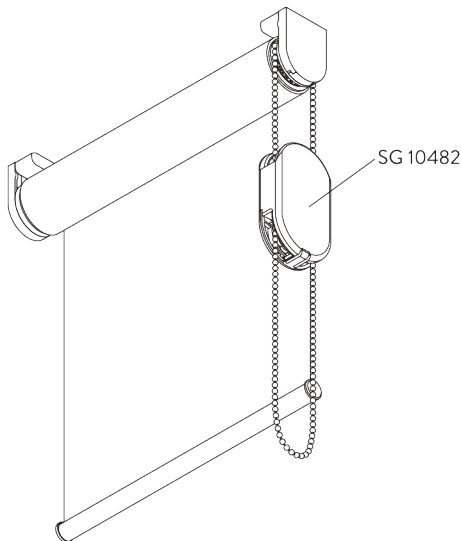

B. SIDE GUIDES / サイドガイド仕様

Additional parts / 追加部品:

- 2x SG 8235 サイドガイドワイヤーベース ショート
- 2x SG 8237 サイドガイドワイヤーフォルダー
- 2x SG 8249 サイドガイドデバイス
- 2x SG 10676 デバイス
- 2x SG 10686 サイドガイドエンドカバー
- 2x SG 10706 サイドガイドワイヤー ϕ 1.3 mm x 2.6 m

Optional parts / オプションのコンポーネント:

- 2x SG 8236 サイドガイドワイヤーベース ロング
- 2x SG 10643 サイドガイドワイヤー ϕ 1.3 mm x 4.2 m
- 1x SG 10669 サイドガイドダブルベース ロング
- 1x SG 10673 サイドガイドダブルベース ショート
- 1x SG 10701 サイドガイドダブルワイヤーフォルダー

Note / 注意:

- サイドガイドオプションを使用すると、ライトギャップが増加します
- 垂直から最大15°角度をつけられます