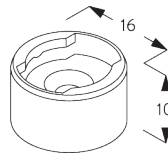

## A. SYSTEM DIMENSIONS / システム寸法範囲

1.6 m

25 cm

3 m

4.8 m<sup>2</sup>

1.3 kg

推奨される幅/高さの  
最大比率 1:3

**SG 10680**  
ブラケット

**SG 10683**  
ブラケットカバー

**SG 10684**  
カバー

**E. FITTING WITH  
SIDE GUIDE  
OPTION /  
サイドガイドオプション  
の取付け**

製品1台のみ

製品2台連結時 (サイドバイサイド インストール)

**SG 8235**

サイドガイドワイヤーベース  
ショート

**SG 8236**

サイドガイドワイヤーベース ロ  
ング

**SG 8237**

サイドガイドワイヤー ホルダー

**SG 8249**

サイドガイドデバイス

**SG 10643**

サイドガイドワイヤー  $\phi$   
1.3x4.2 m