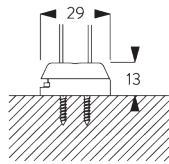

**SG 10680**  
ブラケット

**SG 10683**  
ブラケットカバー

**SG 10684**  
カバー

**E. FITTING WITH  
SIDE GUIDE  
OPTION /  
サイドガイドオプション  
の取付け**

製品1台のみ

製品2台連結時 (サイドバイサイド インストール)

**SG 8235**

サイドガイドワイヤーベース  
ショート

**SG 8236**

サイドガイドワイヤーベース ロ  
ング

**SG 8237**

サイドガイドワイヤー ホルダー

**SG 8249**

サイドガイドデバイス

**SG 10643**

サイドガイドワイヤー  $\phi$   
1.3x4.2 m