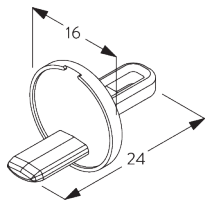

**SG 10680**  
ブラケット

**SG 10683**  
ブラケットカバー

**SG 10684**  
カバー

**E. FITTING WITH  
SIDE GUIDE  
OPTION /  
サイドガイドオプション  
の取付け**

製品1台のみ

製品2台連結時 (サイドバイサイド インストール)

**SG 8235**

サイドガイドワイヤーベース  
ショート

**SG 8236**

サイドガイドワイヤーベース ロ  
ング

**SG 8237**

サイドガイドワイヤー ホルダー

**SG 8249**

サイドガイドデバイス

**SG 10643**

サイドガイドワイヤー  $\phi$   
1.3x4.2 m

**SG 10669**

サイドガイド ダブルベース ロ  
ング

**SG 10673**

サイドガイド ダブルベース  
ショート

**SG 10676**

デバイス

**SG 10686**  
サイドガイド エンドカバー

**SG 10701**  
サイドガイド ダブルワイヤーホルダー

**SG 10706**  
サイドガイドワイヤー  $\phi$  1.3x2.6 m