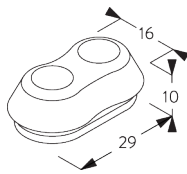

**SG 10680**  
ブラケット

**SG 10683**  
ブラケットカバー

**SG 10684**  
カバー

**E. FITTING WITH  
SIDE GUIDE  
OPTION /  
サイドガイドオプション  
の取付け**

製品1台のみ

製品2台連結時 (サイドバイサイド インストール)

**SG 8235**

サイドガイドワイヤーベース  
ショート

**SG 8236**

サイドガイドワイヤーベース ロ  
ング

**SG 8237**

サイドガイドワイヤー ホルダー

**SG 8249**

サイドガイドデバイス

**SG 10643**

サイドガイドワイヤー  $\phi$   
1.3x4.2 m

**SG 10669**

サイドガイド ダブルベース ロ  
ング

**SG 10673**

サイドガイド ダブルベース  
ショート

**SG 10676**

デバイス

**SG 10686**  
サイドガイド エンドカバー

**SG 10701**  
サイドガイド ダブルワイヤーホルダー

**SG 10706**  
サイドガイドワイヤー  $\phi$  1.3x2.6 m