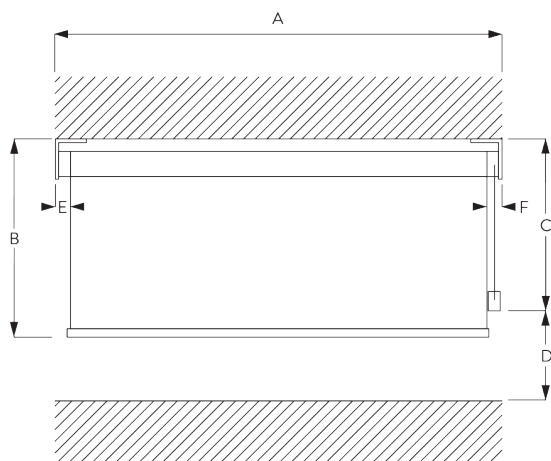

## B. PROFILE / レール

### レールの情報

**SG 10533**  
チューブ  $\phi$  45 mm

**SG 10687**  
ボトムバー

**C. HOW TO  
MEASURE /  
測定方法**

- A: 製品幅
- B: 製品高さ
- C: 操作チェーンの長さ
- D: セーフティリテーナー SG 10731の設置は床から 150 cm以上の位置を推奨 (チャイルドセーフティ基準)
- E: 左サイドのライトギャップ: 16 mm
- F: 右サイドのライトギャップ: 21 mm