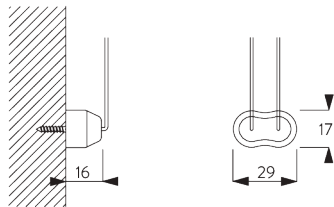

### レールの情報

**SG 10533**  
チューブ  $\phi$  45 mm

**SG 10687**  
ボトムバー

**C. HOW TO  
MEASURE /  
測定方法**

- A: 製品幅
- B: 製品高さ
- C: 操作チェーンの長さ
- D: セーフティリテーナー SG 10731の設置は床から 150 cm以上の位置を推奨 (チャイルドセーフティ基準)
- E: 左サイドのライトギャップ: 16 mm
- F: 右サイドのライトギャップ: 21 mm

**SG 10680**  
ブラケット

**SG 10683**  
ブラケットカバー

**SG 10684**  
カバー

**E. FITTING WITH  
SIDE GUIDE  
OPTION /  
サイドガイドオプション  
の取付け**

製品1台のみ

製品2台連結時 (サイドバイサイド インストール)

**SG 8235**

サイドガイドワイヤーベース  
ショート

**SG 8236**

サイドガイドワイヤーベース ロ  
ング

**SG 8237**

サイドガイドワイヤー ホルダー

**SG 8249**

サイドガイドデバイス

**SG 10643**

サイドガイドワイヤー  $\phi$   
1.3x4.2 m