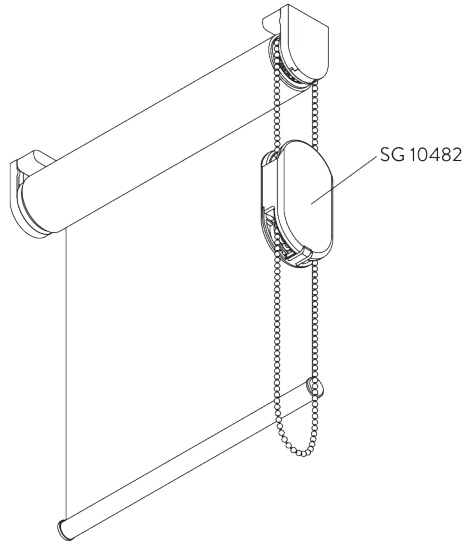

C. CHILD SAFETY
DEVICE /
チャイルドセーフティ デ
バイス

チャイルドセーフティデバイス SG 10482は、チェーンを引く力が6 kgを超えると分離します。

チャイルドセーフティデバイスのチェーンループが床から少なくとも60 cm離れるように設置します。