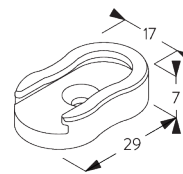

**SG 10680**  
ブラケット

**SG 10683**  
ブラケットカバー

**SG 10684**  
カバー

**E. FITTING WITH  
SIDE GUIDE  
OPTION /  
サイドガイドオプション  
の取付け**

製品1台のみ

製品2台連結時 (サイドバイサイド インストール)

**SG 8235**

サイドガイドワイヤーベース  
ショート

**SG 8236**

サイドガイドワイヤーベース ロ  
ング

**SG 8237**

サイドガイドワイヤー ホルダー

**SG 8249**

サイドガイドデバイス

**SG 10643**

サイドガイドワイヤー  $\phi$   
1.3x4.2 m

**SG 10669**

サイドガイド ダブルベース ロ  
ング

**SG 10673**

サイドガイド ダブルベース  
ショート

**SG 10676**

デバイス

**SG 10686**  
サイドガイド エンドカバー

**SG 10701**  
サイドガイド ダブルワイヤーホルダー