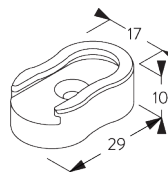

**SG 10680**  
ブラケット

**SG 10683**  
ブラケットカバー

**SG 10684**  
カバー

**E. FITTING WITH  
SIDE GUIDE  
OPTION /  
サイドガイドオプション  
の取付け**

製品1台のみ

製品2台連結時 (サイドバイサイド インストール)

**SG 8235**

サイドガイドワイヤーベース  
ショート

**SG 8236**

サイドガイドワイヤーベース ロ  
ング

**SG 8237**

サイドガイドワイヤー ホルダー

**SG 8249**

サイドガイドデバイス

**SG 10643**

サイドガイドワイヤー  $\phi$   
1.3x4.2 m