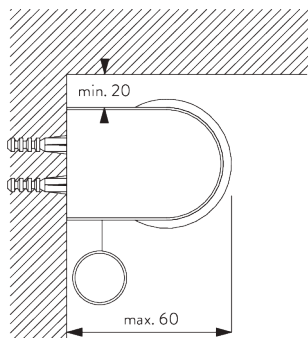

C. WALL FITTING /
正面壁設置

SG 10683
ブラケットカバー