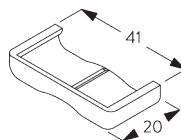

### レールの情報

**SG 10533**  
チューブ  $\phi$  45 mm

**SG 10687**  
ボトムバー

**C. HOW TO  
MEASURE /  
測定方法**

- A: 製品幅
- B: 製品高さ
- C: 操作チェーンの長さ
- D: セーフティリテーナー SG 10731の設置は床から 150 cm以上の位置を推奨 (チャイルドセーフティ基準)
- E: 左サイドのライトギャップ: 16 mm
- F: 右サイドのライトギャップ: 21 mm

# FITTING / 設置範囲

**A. FITTING  
INFORMATION /  
設置範囲情報**

詳細な設置情報については、当社へお問い合わせください。

ブラケット類の位置

**B. CEILING  
FITTING /  
天井設置**

**SG 10679**  
ブラケット

**SG 10680**  
ブラケット

**SG 10683**  
ブラケットカバー

**SG 10684**  
カバー

**C. WALL FITTING /**  
**正面壁設置**

**SG 10679**  
ブラケット

**SG 10680**  
ブラケット

**SG 10683**  
ブラケットカバー

**SG 10684**  
カバー

**D. RECESS**  
**FITTING /**  
**リセスフィッティング**

**SG 10679**  
ブラケット

**SG 10680**  
ブラケット

**SG 10683**  
ブラケットカバー

**SG 10684**  
カバー

**E. FITTING WITH  
SIDE GUIDE  
OPTION /  
サイドガイドオプション  
の取付け**

製品1台のみ

製品2台連結時 (サイドバイサイド インストール)

**SG 8235**

サイドガイドワイヤーベース  
ショート