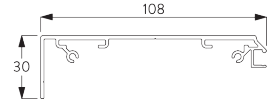

SG 11530
フェイスアール 110 mm