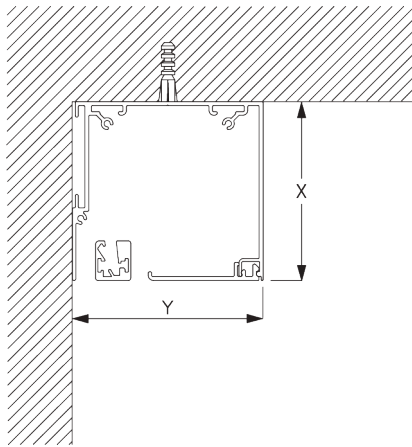

インストールレール SG 10534 & クランプ  
SG 3033 or SG 3044

インストールレール SG 10534 & ブラケット  
SG 10539

フェイス ラウンド

X =フェイス S 73 mm / フェイシア L 110 mm

Y =フェイス S 78 mm / フェイシア L 110 mm

**フェイス スクエア**

X =フェイス S 73 mm / フェイシア L 110 mm

Y =フェイス S 78 mm / フェイシア L 110 mm

**ボックス**

X =ボックス S 73 mm /ボックス L 110 mm

Y =ボックス S 78 mm /ボックス L 110 mm

**SG 3033**  
クランプ

**SG 3044**  
クランプ

**SG 10534**  
インストールレール

**SG 10539**  
ブラケット