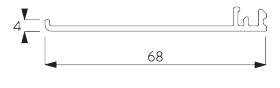

SG 11434
ボックスカバー 73 mm

SG 11534
ボックスカバー 110 mm

**C. HOW TO
MEASURE /
測定方法**

ブラケットカバー含む

- A: 製品幅
- B: 製品高さ
- C: 操作チェーンの長さ
- D: セーフティリティナー SG 10731の設置は床から 150 cm以上の位置を推奨 (チャイルドセーフティ基準)
- E: ライトギャップ: 13 mm
- F: 操作サイドのライトギャップ: 18 mm