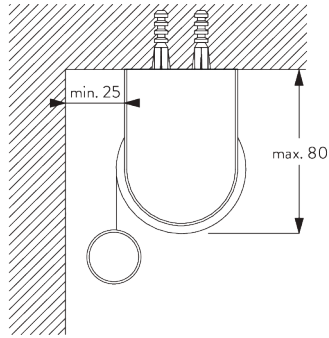

注意:
すべての測定値には、片側のブラケットカバーに 2 mmが含まれています。

**Fascia & Box /
フェイス & ボックス**

- A: 製品幅
- B: 製品高さ
- C: 操作チェーンの長さ
- D: セーフティリティナー SG 10731の設置は床から 150 cm以上の位置を推奨 (チャイルドセーフティ基準)
- E: ギャップ: 最小 10 mm (カバー使用時)
- F: ライトギャップ: 15 mm
- G: ライトギャップ操作側: 21 mm

FITTING / 設置範囲

**A. FITTING
INFORMATION /
設置範囲情報**

詳細な設置情報については、当社へお問い合わせください。

ブラケット類の位置

ブラケット (正面壁付 / 天井付)

フェイス/ボックス & インスタレーションレール
SG 10534 (正面壁付 / 天井付)

**B. CEILING
FITTING /
天井設置**

両サイドのブラケット

インスレーションレール SG 10534 & クランプ
SG 3033 or SG 3044

インスレーションレール SG 10534 & ブラケット
SG 10539

フェイス ラウンド
X =フェイス S 73 mm / フェイシア L 110 mm
Y =フェイス S 78 mm / フェイシア L 110 mm

フェイスア スクエア

X =フェイスア S 73 mm / フェイシア L 110 mm

Y =フェイスア S 78 mm / フェイシア L 110 mm

ボックス

X =ボックス S 73 mm / ボックス L 110 mm

Y =ボックス S 78 mm / ボックス L 110 mm

SG 3033
クランプ

SG 3044
クランプ

SG 10534
インストールレール

SG 10539
ブラケット