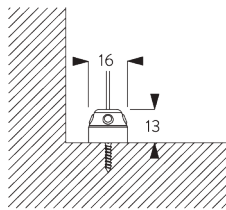

Y = ボックス S 分 79 mm / ボックス L 分 111 mm

**SG 3033**  
クランプ

**SG 3044**  
クランプ

**SG 10534**  
インストールレール

**SG 10539**  
ブラケット

**SG 10542**  
ブラケット

**SG 10543**  
ブラケット

**SG 10574**  
ブラケットサイドカバー

**SG 10575**  
ブラケットトップカバー

**E. FITTING WITH  
SIDE GUIDE  
OPTION /  
サイドガイド オプション  
との 組合せ**

**製品1台の設置**

**製品2台連結時の設置  
(サイドバイサイド インストール)**

**SG 8235**  
サイドガイドワイヤーベース  
ショート

**SG 8236**  
サイドガイドワイヤーベース  
ロング