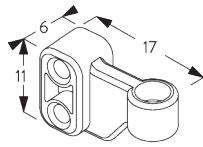

**E. FITTING WITH
SIDE GUIDE
OPTION /
サイドガイド オプション
との 組合せ**

製品1台の設置

**製品2台連結時の設置
(サイドバイサイド インストール)**

SG 8235
サイドガイドワイヤーベース
ショート

SG 8236
サイドガイドワイヤーベース
ロング

SG 8237
サイドガイドワイヤー ホルダー

SG 8249
サイドガイドデバイス

SG 10762
サイドガイドエンドカバー

SG 10772
サイドガイドエンドカバー

SG 4944
サイドガイドエンドカバー

SG 10641
サイドガイドアイレット

SG 10642
サイドガイドワイヤーホルダー

SG 10643
サイドガイドワイヤー ϕ
1.3x4.2 m

SG 10669
サイドガイド ダブルベース
ロング

SG 10673
サイドガイド ダブルベース
ショート

SG 10701
サイドガイド ダブルワイヤーホ
ルダー