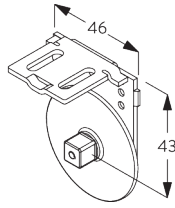

SG 10575
ブラケットトップカバー

D. RECESS
FITTING /
リセスフィッティング

両サイドのブラケット

インスレーションレール SG 10534 & クランプ
 SG 3033 or SG 3044

インスレーションレール SG 10534 & ブラケット
 SG 10539

ボックス

X = ボックス S 73 mm / ボックス L 110 mm
 Y = ボックス S 分 79 mm / ボックス L 分 111 mm

SG 3033
クランプ

SG 3044
クランプ

SG 10534
インストールレーションレール

SG 10539
ブラケット

SG 10542
ブラケット

SG 10543
ブラケット

SG 10574
ブラケットサイドカバー

SG 10575
ブラケットトップカバー

**E. FITTING WITH
SIDE GUIDE
OPTION /
サイドガイド オプション
との 組合せ**

製品1台の設置

**製品2台連結時の設置
(サイドバイサイド インストール)**

SG 8235
サイドガイドワイヤーベース
ショート

SG 8236
サイドガイドワイヤーベース
ロング

SG 8237
サイドガイドワイヤー ホルダー

SG 8249
サイドガイドデバイス

SG 10762
サイドガイドエンドカバー