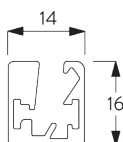

## A. SYSTEM DIMENSIONS / システム寸法範囲

2.4 m

25 cm\*,  
フェイス / ボックス :  
60 cm  
\*25 - 60 cm、  
SG 10534のみ

3 m

7.2 m<sup>2</sup>

3 kg

推奨される幅/高さの比  
率  
最大 1:3

### レールの情報

**SG 10531**  
チューブ  $\phi$  41 mm

**SG 10760**  
ボトムバー

**SG 10770**  
ボトムバー

**SG 4903**  
ボトムバー

**SG 11442**  
ボトムバー

**SG 10534**  
インсталレーションレール

**SG 11430**  
フェイスレール 73 mm

**SG 11434**  
ボックスカバー

**SG 11534**  
ボックスカバー 110 mm

**C. HOW TO  
MEASURE /  
測定方法**

ブラケットカバー含む

- A: 製品幅
- B: 製品高さ
- C: 操作チェーンの長さ
- D: セーフティリティナー SG 10731の設置は床から 150 cm以上の位置を推奨 (チャイルドセーフティ基準)
- E: ライトギャップ: 13 mm
- F: 操作サイドのライトギャップ: 18 mm