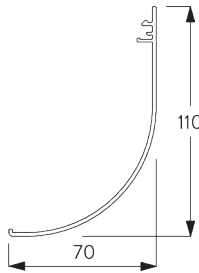

SG 11531
フェイスアールラウンドカバー 110 mm