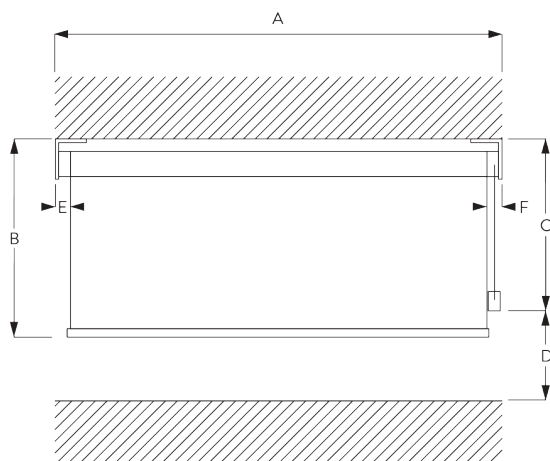

B. PROFILE / レール

レールの情報

SG 10531
チューブ ϕ 41 mm

SG 10760
ボトムバー

SG 10770
ボトムバー

SG 4903
ボトムバー

SG 11442
ボトムバー

SG 10534
インсталレーションレール

SG 11434
ボックスカバー 73 mm

SG 11534
ボックスカバー 110 mm

**C. HOW TO
MEASURE /
測定方法**

ブラケットカバー含む

- A: 製品幅
- B: 製品高さ
- C: 操作チェーンの長さ
- D: セーフティリティナー SG 10731の設置は床から 150 cm以上の位置を推奨 (チャイルドセーフティ基準)
- E: ライトギャップ: 13 mm
- F: 操作サイドのライトギャップ: 18 mm

注意:
すべての測定値には、片側のブラケットカバーに 2 mmが含まれています。

**Fascia & Box /
フェイス & ボックス**

- A: 製品幅
- B: 製品高さ
- C: 操作チェーンの長さ
- D: セーフティリティナー SG 10731の設置は床から 150 cm以上の位置を推奨 (チャイルドセーフティ基準)
- E: ギャップ: 最小 10 mm (カバー使用時)
- F: ライトギャップ: 15 mm
- G: ライトギャップ操作側: 21 mm