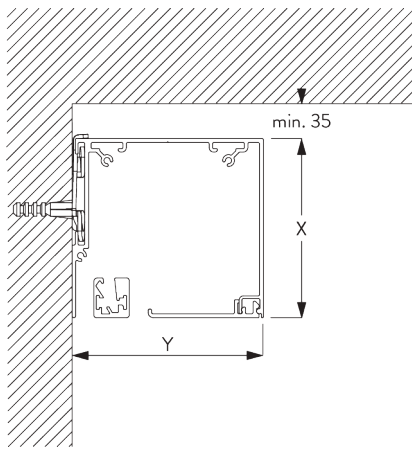

**SG 10542**  
ブラケット

**SG 10543**  
ブラケット

**SG 10574**  
ブラケットサイドカバー

**SG 10575**  
ブラケットトップカバー

C. WALL FITTING /  
正面壁設置

両サイドのブラケット

インストールレール SG 10534 & クランプ  
SG 3033 or SG 3044

インストールレール SG 10534 & ブラケット  
SG 10539

フェイス ラウンド

X =フェイス S 73 mm / フェイシア L 110 mm

Y =フェイス S 78 mm / フェイシア L 110 mm

**フェイス スクエア**

X = フェイシア S 73 mm / フェイシア L 110 mm

Y = フェイシア S 78 mm / フェイシア L 110 mm

**ボックスS & クランプ SG 3044 / ボックスL & クランプ SG 11180**

X = ボックス S 73 mm / ボックス L 110 mm

Y = ボックス S 78 mm / ボックス L 110 mm

**SG 3033**  
クランプ

**SG 3044**  
クランプ

**SG 10534**  
インストールレーションレール

**SG 10539**  
ブラケット

**SG 10542**  
ブラケット

**SG 10543**  
ブラケット