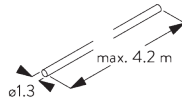

**E. FITTING WITH
SIDE GUIDE
OPTION /
サイドガイド オプション
との 組合せ**

製品1台の設置

**製品2台連結時の設置
(サイドバイサイド インストール)**

SG 8235
サイドガイドワイヤーベース
ショート

SG 8236
サイドガイドワイヤーベース
ロング

SG 8237
サイドガイドワイヤー ホルダー

SG 8249
サイドガイドデバイス

SG 10762
サイドガイドエンドカバー

SG 10772
サイドガイドエンドカバー

SG 4944
サイドガイドエンドカバー

SG 10641
サイドガイドアイレット

SG 10642
サイドガイドワイヤーホルダー

SG 10643
サイドガイドワイヤー ϕ
1.3x4.2 m

SG 10669
サイドガイド ダブルベース
ロング

SG 10673
サイドガイド ダブルベース
ショート

SG 10701
サイドガイド ダブルワイヤーホ
ルダー