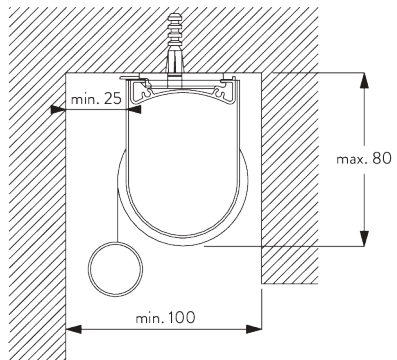

Y =ボックス S 78 mm / ボックス L 110 mm

SG 3033
クランプ

SG 3044
クランプ

SG 10534
インストールレーションレール

SG 10539
ブラケット

SG 10542
ブラケット

SG 10543
ブラケット

SG 10574
ブラケットサイドカバー

SG 10575
ブラケットトップカバー

D. RECESS
FITTING /
リセスフィッティング

両サイドのブラケット

インスレーションレール SG 10534 & クランプ
 SG 3033 or SG 3044

インスレーションレール SG 10534 & ブラケット
 SG 10539

ボックス

X = ボックス S 73 mm / ボックス L 110 mm
 Y = ボックス S 分 79 mm / ボックス L 分 111 mm

**E. FITTING WITH
SIDE GUIDE
OPTION /
サイドガイド オプション
との 組合せ**

製品1台の設置

**製品2台連結時の設置
(サイドバイサイド インストール)**

SG 8235
サイドガイドワイヤーベース
ショート

SG 8236
サイドガイドワイヤーベース
ロング

SG 8237
サイドガイドワイヤー ホルダー

SG 8249
サイドガイドデバイス

SG 10762
サイドガイドエンドカバー