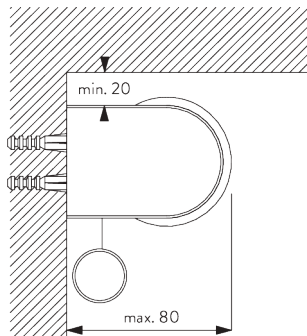

Y =フェイス S 78 mm / フェイシア L 110 mm

**ボックス**

X =ボックス S 73 mm /ボックス L 110 mm

Y =ボックス S 78 mm /ボックス L 110 mm

**SG 3033**  
クランプ

**SG 3044**  
クランプ

**SG 10534**  
インストールレール

**SG 10539**  
ブラケット

**SG 10542**  
ブラケット

**SG 10543**  
ブラケット

**SG 10574**  
ブラケットサイドカバー

**SG 10575**  
ブラケットトップカバー

C. WALL FITTING /  
正面壁設置

両サイドのブラケット

インストールレール SG 10534 & クランプ  
SG 3033 or SG 3044

インストールレール SG 10534 & ブラケット  
SG 10539

フェイス ラウンド

X =フェイス S 73 mm / フェイシア L 110 mm

Y =フェイス S 78 mm / フェイシア L 110 mm

**フェイス スクエア**

X = フェイシア S 73 mm / フェイシア L 110 mm

Y = フェイシア S 78 mm / フェイシア L 110 mm

**ボックスS & クランプ SG 3044 / ボックスL & クランプ SG 11180**