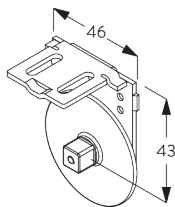

フェイス ラウンド

X =フェイス S 73 mm / フェイシア L 110 mm

Y =フェイス S 78 mm / フェイシア L 110 mm

**フェイス スクエア**

X = フェイシア S 73 mm / フェイシア L 110 mm

Y = フェイシア S 78 mm / フェイシア L 110 mm

**ボックスS & クランプ SG 3044 / ボックスL & クランプ SG 11180**

X = ボックス S 73 mm / ボックス L 110 mm

Y = ボックス S 78 mm / ボックス L 110 mm

**SG 3033**  
クランプ

**SG 3044**  
クランプ

**SG 10534**  
インストールレーションレール

**SG 10539**  
ブラケット

**SG 10542**  
ブラケット

**SG 10543**  
ブラケット

**SG 10574**  
ブラケットサイドカバー

**SG 10575**  
ブラケットトップカバー

**D. RECESS  
FITTING /  
リセスフィッティング**

両サイドのブラケット

インスレーションレール SG 10534 & クランプ  
SG 3033 or SG 3044

インスレーションレール SG 10534 & ブラケット  
SG 10539

ボックス

X = ボックス S 73 mm / ボックス L 110 mm