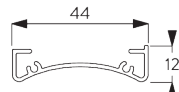

SG 10534
インストールレーションレール