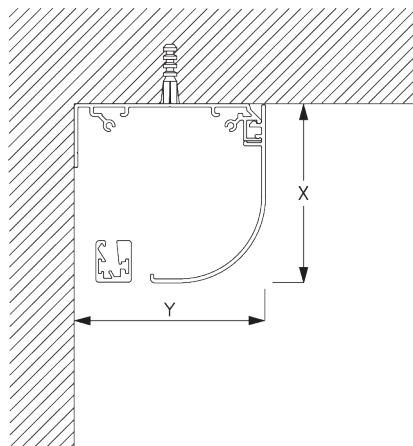

フェイス ラウンド
X =フェイス S 73 mm / フェイシア L 110 mm
Y =フェイス S 78 mm / フェイシア L 110 mm