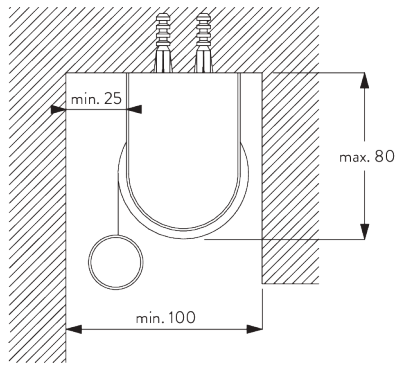

フェイス ラウンド
 X =フェイス S 73 mm / フェイシア L 110 mm
 Y =フェイス S 78 mm / フェイシア L 110 mm

フェイスア スクエア

X =フェイスア S 73 mm / フェイシア L 110 mm

Y =フェイスア S 78 mm / フェイシア L 110 mm

ボックスS & クランプ SG 3044 / ボックスL & クランプ SG 11180

X =ボックス S 73 mm / ボックス L 110 mm

Y =ボックス S 78 mm / ボックス L 110 mm

SG 3033
クランプ

SG 3044
クランプ

SG 10534
インストールレーションレール

SG 10539
ブラケット

SG 10542
ブラケット

SG 10543
ブラケット

SG 10574
ブラケットサイドカバー

SG 10575
ブラケットトップカバー

D. RECESS
FITTING /
リセスフィッティング

両サイドのブラケット

インスレーションレール SG 10534 & クランプ
 SG 3033 or SG 3044

インスレーションレール SG 10534 & ブラケット
 SG 10539

ボックス

X = ボックス S 73 mm / ボックス L 110 mm
 Y = ボックス S 分 79 mm / ボックス L 分 111 mm