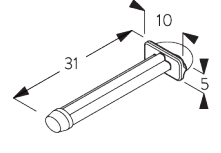

SG 3033
クランプ

SG 3044
クランプ

SG 10534
インストールレーションレール

SG 10539
ブラケット

SG 10542
ブラケット

SG 10543
ブラケット

SG 10574
ブラケットサイドカバー

SG 10575
ブラケットトップカバー

**E. FITTING WITH
SIDE GUIDE
OPTION /
サイドガイド オプション
との 組合せ**

製品1台の設置

**製品2台連結時の設置
(サイドバイサイド インストール)**

SG 8235
サイドガイドワイヤーベース
ショート

SG 8236
サイドガイドワイヤーベース
ロング

SG 8237
サイドガイドワイヤー ホルダー

SG 8249
サイドガイドデバイス

SG 10762
サイドガイドエンドカバー

SG 10772
サイドガイドエンドカバー

SG 4944
サイドガイドエンドカバー

SG 10641
サイドガイドアイレット

SG 10642
サイドガイドワイヤーホルダー

SG 10643
サイドガイドワイヤー ϕ
1.3x4.2 m

SG 10669
サイドガイド ダブルベース
ロング

SG 10673
サイドガイド ダブルベース
ショート

SG 10701
サイドガイド ダブルワイヤーホ
ルダー