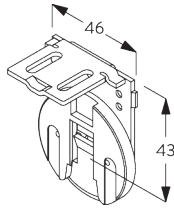

SG 10575
ブラケットトップカバー

D. RECESS
FITTING /
リセスフィッティング

両サイドのブラケット

インスレーションレール SG 10534 & クランプ
 SG 3033 or SG 3044

インスレーションレール SG 10534 & ブラケット
 SG 10539

ボックス

X = ボックス S 73 mm / ボックス L 110 mm
 Y = ボックス S 分 79 mm / ボックス L 分 111 mm

SG 3033
クランプ

SG 3044
クランプ

SG 10534
インストールレーションレール

SG 10539
ブラケット

SG 10542
ブラケット

SG 10543
ブラケット

SG 10574
ブラケットサイドカバー

SG 10575
ブラケットトップカバー

**E. FITTING WITH
SIDE GUIDE
OPTION /
サイドガイド オプション
との 組合せ**

製品1台の設置

**製品2台連結時の設置
(サイドバイサイド インストール)**

SG 8235
サイドガイドワイヤーベース
ショート

SG 8236
サイドガイドワイヤーベース
ロング

SG 8237
サイドガイドワイヤー ホルダー

SG 8249
サイドガイドデバイス

SG 10762
サイドガイドエンドカバー