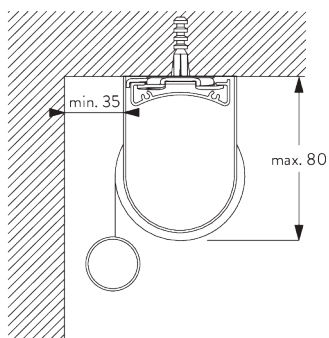

注意:  
すべての測定値には、片側のブラケットカバーに 2 mmが含まれています。

**Fascia & Box /  
フェイスア & ボックス**

- A: 製品幅
- B: 製品高さ
- C: 操作チェーンの長さ
- D: セーフティリティナー SG 10731の設置は床から 150 cm以上の位置を推奨 (チャイルドセーフティ基準)
- E: ギャップ: 最小 10 mm (カバー使用時)
- F: ライトギャップ: 15 mm
- G: ライトギャップ操作側: 21 mm

# FITTING / 設置範囲

**A. FITTING  
INFORMATION /  
設置範囲情報**

詳細な設置情報については、当社へお問い合わせください。

**ブラケット類の位置**

ブラケット (正面壁付 / 天井付)

フェイスア/ボックス & インスタレーションレール SG 10534 (正面壁付 / 天井付)

**B. CEILING  
FITTING /  
天井設置**

両サイドのブラケット

インストールレール SG 10534 & クランプ  
SG 3033 or SG 3044

インストールレール SG 10534 & ブラケット  
SG 10539

フェイス ラウンド

X =フェイス S 73 mm / フェイシア L 110 mm

Y =フェイス S 78 mm / フェイシア L 110 mm

**フェイス スクエア**

X =フェイス S 73 mm / フェイシア L 110 mm