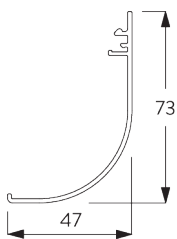

SG 11431
フェイスアラウンド 73 mm