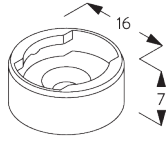

SG 3033
クランプ

SG 3044
クランプ

SG 10534
インストールレーションレール

SG 10539
ブラケット

SG 10542
ブラケット

SG 10543
ブラケット

SG 10574
ブラケットサイドカバー

SG 10575
ブラケットトップカバー

**E. FITTING WITH
SIDE GUIDE
OPTION /
サイドガイド オプション
との 組合せ**

製品1台の設置

**製品2台連結時の設置
(サイドバイサイド インストール)**

SG 8235
サイドガイドワイヤーベース
ショート

SG 8236
サイドガイドワイヤーベース
ロング

SG 8237
サイドガイドワイヤー ホルダー

SG 8249
サイドガイドデバイス

SG 10762
サイドガイドエンドカバー

SG 10772
サイドガイドエンドカバー

SG 4944
サイドガイドエンドカバー

SG 10641
サイドガイドアイレット

SG 10642
サイドガイドワイヤーホルダー

SG 10643
サイドガイドワイヤー ϕ
1.3x4.2 m

SG 10669
サイドガイド ダブルベース
ロング

SG 10673
サイドガイド ダブルベース
ショート

SG 10701
サイドガイド ダブルワイヤーホ
ルダー