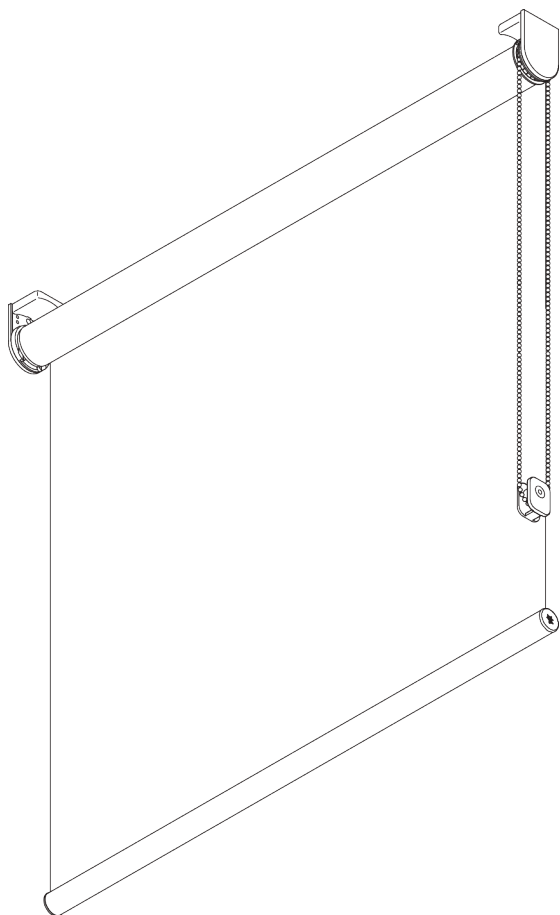

SG 4910

PRODUCT INFORMATION / 製品情報【海外取寄せ品】

- 操作方法: チェーン操作
- 製作範囲: S(スモール) - M(ミディアム)
- 設置範囲: 天井、正面壁、カーテン&ブラインドボックス
- カラー: ブラケットカバー - ホワイト、ブラック・ボトムバー - シルバー、ホワイト、ブラック
- ファブリック: サイレントグリスファブリックコレクションをご参照ください

Features / 特徴:

- スプリングサポートされた軽い操作感
- ギアドライブ 1 対 1 の操作
- ステンレススチールのビードチェーンを採用
- 設置が容易なクリックインブラケット
- 上下限のエンドストップ機能, インスターレーションレール, フェイシア

11/2023/V1

SYSTEM SPECIFICATIONS / システム仕様

A. SYSTEM DIMENSIONS / システム寸法範囲

2.4 m

25 cm*,
フェイス / ボックス :
60 cm
*25 - 60 cm、
SG 10534のみ

3 m

7.2 m²

3 kg

推奨される幅/高さの比
率
最大 1:3

ファブリックの厚みによる 最大製品高さの条件

正面壁付の場合 (ファブリックスクリーンの窓側巻き上げ)