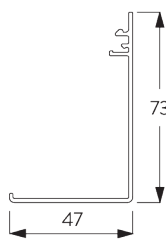

SG 11432
フェイススクエア 73 mm