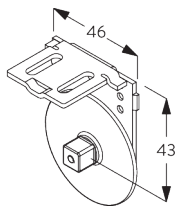

インストールレール SG 10534 & クランプ  
SG 3033 or SG 3044

インストールレール SG 10534 & ブラケット  
SG 10539

フェイス ラウンド

X =フェイス S 73 mm / フェイシア L 110 mm

Y =フェイス S 78 mm / フェイシア L 110 mm

**フェイス スクエア**

X =フェイス S 73 mm / フェイシア L 110 mm

Y =フェイス S 78 mm / フェイシア L 110 mm

**ボックス**

X =ボックス S 73 mm /ボックス L 110 mm

Y =ボックス S 78 mm /ボックス L 110 mm

**SG 3033**  
クランプ

**SG 3044**  
クランプ

**SG 10534**  
インストールレール

**SG 10539**  
ブラケット