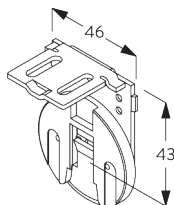

SG 10543
ブラケット