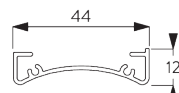

フェイス ラウンド

X =フェイス S 73 mm / フェイシア L 110 mm

Y =フェイス S 78 mm / フェイシア L 110 mm

**フェイス スクエア**

X = フェイシア S 73 mm / フェイシア L 110 mm

Y = フェイシア S 78 mm / フェイシア L 110 mm

**ボックスS & クランプ SG 3044 / ボックスL & クランプ SG 11180**

X = ボックス S 73 mm / ボックス L 110 mm

Y = ボックス S 78 mm / ボックス L 110 mm

**SG 3033**  
クランプ

**SG 3044**  
クランプ

**SG 10534**  
インストールレーションレール

**SG 10539**  
ブラケット

**SG 10542**  
ブラケット

**SG 10543**  
ブラケット