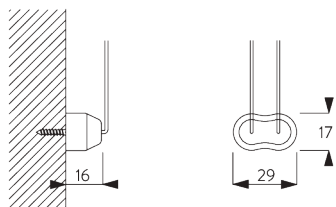

Y = ボックス S 分 79 mm / ボックス L 分 111 mm

**SG 3033**  
クランプ

**SG 3044**  
クランプ

**SG 10534**  
インストールレール

**SG 10539**  
ブラケット

**SG 10542**  
ブラケット

**SG 10543**  
ブラケット

**SG 10574**  
ブラケットサイドカバー

**SG 10575**  
ブラケットトップカバー

**E. FITTING WITH  
SIDE GUIDE  
OPTION /  
サイドガイド オプション  
との 組合せ**

**製品1台の設置**

**製品2台連結時の設置  
(サイドバイサイド インストール)**

**SG 8235**  
サイドガイドワイヤーベース  
ショート

**SG 8236**  
サイドガイドワイヤーベース  
ロング