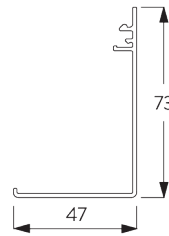

SG 11432
フェイスアールスクエア 73 mm