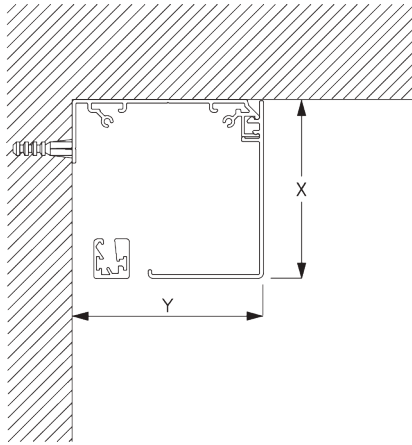

フェイス スクエア

X = フェイシア S 73 mm / フェイシア L 110 mm

Y = フェイシア S 78 mm / フェイシア L 110 mm