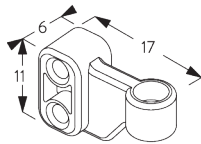

**SG 10575**  
ブラケットトップカバー

**E. FITTING WITH  
SIDE GUIDE  
OPTION /  
サイドガイド オプション  
との 組合せ**

**製品1台の設置**

**製品2台連結時の設置  
(サイドバイサイド インストール)**

**SG 8235**  
サイドガイドワイヤーベース  
ショート

**SG 8236**  
サイドガイドワイヤーベース  
ロング

**SG 8237**  
サイドガイドワイヤー ホルダー

**SG 8249**  
サイドガイドデバイス

**SG 10762**  
サイドガイドエンドカバー

**SG 10772**  
サイドガイドエンドカバー

**SG 4944**  
サイドガイドエンドカバー

**SG 10641**  
サイドガイドアilet

**SG 10642**  
サイドガイドワイヤーホルダー

**SG 10643**  
サイドガイドワイヤー  $\phi$   
1.3x4.2 m