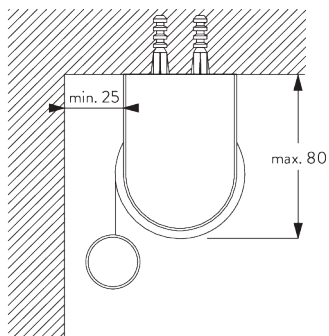

注意:  
すべての測定値には、片側のブラケットカバーに 2 mmが含まれています。

**Fascia & Box /  
フェイスア & ボックス**

- A: 製品幅
- B: 製品高さ
- C: 操作チェーンの長さ
- D: セーフティリティナー SG 10731の設置は床から 150 cm以上の位置を推奨 (チャイルドセーフティ基準)
- E: ギャップ: 最小 10 mm (カバー使用時)
- F: ライトギャップ: 15 mm
- G: ライトギャップ操作側: 21 mm

# FITTING / 設置範囲

**A. FITTING  
INFORMATION /  
設置範囲情報**

詳細な設置情報については、当社へお問い合わせください。

**ブラケット類の位置**

ブラケット (正面壁付 / 天井付)

フェイスア/ボックス & インスタレーションレール SG 10534 (正面壁付 / 天井付)

**B. CEILING  
FITTING /  
天井設置**

両サイドのブラケット

インストールレール SG 10534 & クランプ  
SG 3033 or SG 3044

インストールレール SG 10534 & ブラケット  
SG 10539

フェイス ラウンド

X =フェイス S 73 mm / フェイシア L 110 mm

Y =フェイス S 78 mm / フェイシア L 110 mm

**フェイス スクエア**

X =フェイス S 73 mm / フェイシア L 110 mm