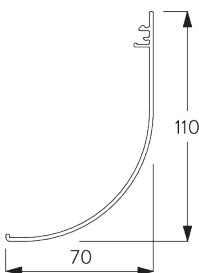

SG 11531
フェイスアラウンドカバー 110 mm