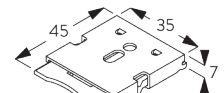

インスレーションレール SG 10534 & クランプ
SG 3033 or SG 3044

インスレーションレール SG 10534 & ブラケット
SG 10539

フェイス ラウンド
X =フェイス S 73 mm / フェイシア L 110 mm
Y =フェイス S 78 mm / フェイシア L 110 mm

フェイスア スクエア

X =フェイスア S 73 mm / フェイシア L 110 mm

Y =フェイスア S 78 mm / フェイシア L 110 mm

ボックス

X =ボックス S 73 mm / ボックス L 110 mm

Y =ボックス S 78 mm / ボックス L 110 mm

SG 3033
クランプ

SG 3044
クランプ

SG 10534
インストールレール

SG 10539
ブラケット