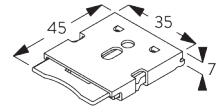

Y = ボックス S 分 79 mm / ボックス L 分 111 mm

**SG 3033**  
クランプ

**SG 3044**  
クランプ

**SG 10534**  
インストールレール

**SG 10539**  
ブラケット

**SG 10542**  
ブラケット

**SG 10543**  
ブラケット

**SG 10574**  
ブラケットサイドカバー

**SG 10575**  
ブラケットトップカバー

**E. FITTING WITH  
SIDE GUIDE  
OPTION /  
サイドガイド オプション  
との 組合せ**

**製品1台の設置**

**製品2台連結時の設置  
(サイドバイサイド インストール)**

**SG 8235**  
サイドガイドワイヤーベース  
ショート

**SG 8236**  
サイドガイドワイヤーベース  
ロング