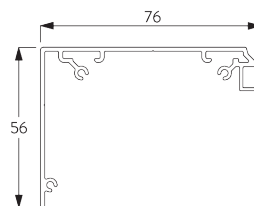

## A. SYSTEM DIMENSIONS / システム寸法範囲

2.4 m

25 cm\*,  
フェイス / ボックス :  
60 cm  
\*25 - 60 cm、  
SG 10534のみ

3 m

7.2 m<sup>2</sup>

3 kg

推奨される幅/高さの比  
率  
最大 1:3

### レールの情報

**SG 10531**  
チューブ  $\phi$  41 mm

**SG 10760**  
ボトムバー

**SG 10770**  
ボトムバー

**SG 4903**  
ボトムバー

**SG 11442**  
ボトムバー

**SG 10534**  
インсталレーションレール

**SG 11430**  
フェイスレール 73 mm