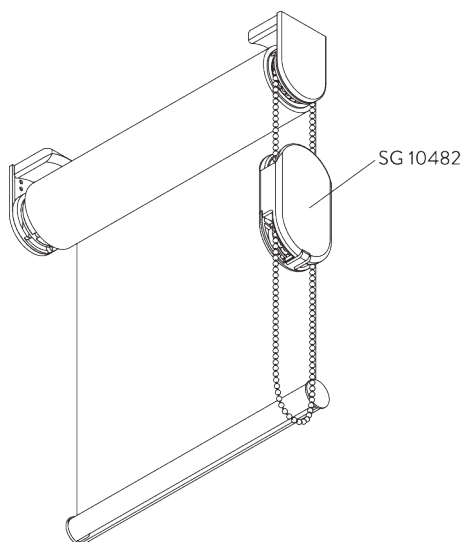

チャイルドセーフティデバイス SG 10482は、チェーンを引く力が6 kgを超えると分離します。

Note / 注意 :

- チャイルドセーフティデバイスのチェーンループが床から少なくとも60 cm離れるように設置します。