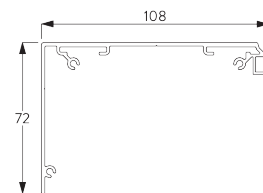

## A. SYSTEM DIMENSIONS / システム寸法範囲

2.4 m

25 cm\*,  
フェイス / ボックス :  
60 cm  
\*25 - 60 cm、  
SG 10534のみ

3 m

7.2 m<sup>2</sup>

3 kg

推奨される幅/高さの比  
率  
最大 1:3

### レールの情報

**SG 10531**  
チューブ  $\phi$  41 mm

**SG 10760**  
ボトムバー

**SG 10770**  
ボトムバー

**SG 4903**  
ボトムバー

**SG 11442**  
ボトムバー

**SG 10534**  
インсталレーションレール

**SG 11430**  
フェイスレール 73 mm