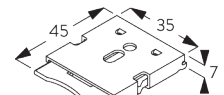

フェイス ラウンド
 X =フェイス S 73 mm / フェイシア L 110 mm
 Y =フェイス S 78 mm / フェイシア L 110 mm

フェイスア スクエア

X =フェイスア S 73 mm / フェイシア L 110 mm

Y =フェイスア S 78 mm / フェイシア L 110 mm

ボックスS & クランプ SG 3044 / ボックスL & クランプ SG 11180

X =ボックス S 73 mm / ボックス L 110 mm

Y =ボックス S 78 mm / ボックス L 110 mm

SG 3033
クランプ

SG 3044
クランプ

SG 10534
インストールレーションレール

SG 10539
ブラケット

SG 10542
ブラケット

SG 10543
ブラケット

SG 10574
ブラケットサイドカバー

SG 10575
ブラケットトップカバー

D. RECESS
FITTING /
リセスフィッティング

両サイドのブラケット

インスレーションレール SG 10534 & クランプ
 SG 3033 or SG 3044

インスレーションレール SG 10534 & ブラケット
 SG 10539

ボックス

X = ボックス S 73 mm / ボックス L 110 mm
 Y = ボックス S 分 79 mm / ボックス L 分 111 mm