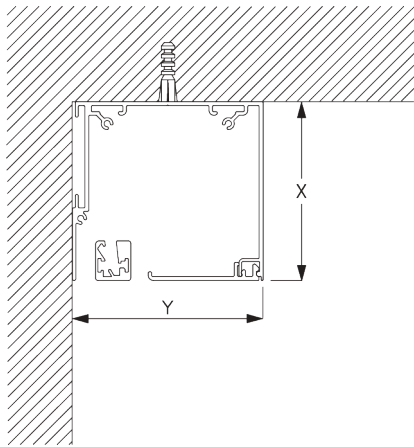

インスレーションレール SG 10534 & クランプ
SG 3033 or SG 3044

インスレーションレール SG 10534 & ブラケット
SG 10539

フェイス ラウンド
X =フェイス S 73 mm / フェイシア L 110 mm
Y =フェイス S 78 mm / フェイシア L 110 mm

フェイスア スクエア

X =フェイスア S 73 mm / フェイシア L 110 mm

Y =フェイスア S 78 mm / フェイシア L 110 mm

ボックス

X =ボックス S 73 mm / ボックス L 110 mm

Y =ボックス S 78 mm / ボックス L 110 mm

SG 3033
クランプ

SG 3044
クランプ

SG 10534
インストールレール

SG 10539
ブラケット