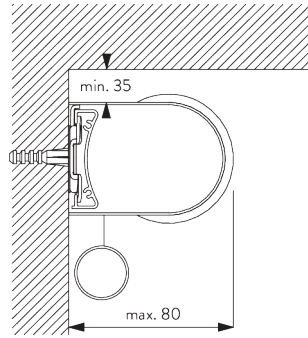

Y =フェイスア S 78 mm / フェイシア L 110 mm

ボックス

X =ボックス S 73 mm / ボックス L 110 mm

Y =ボックス S 78 mm / ボックス L 110 mm

SG 3033
クランプ

SG 3044
クランプ

SG 10534
インストールレール

SG 10539
ブラケット

SG 10542
ブラケット

SG 10543
ブラケット

SG 10574
ブラケットサイドカバー

SG 10575
ブラケットトップカバー

C. WALL FITTING /
正面壁設置

両サイドのブラケット

インスレーションレール SG 10534 & クランプ
 SG 3033 or SG 3044

インスレーションレール SG 10534 & ブラケット
 SG 10539

フェイス ラウンド
 X =フェイス S 73 mm / フェイシア L 110 mm
 Y =フェイス S 78 mm / フェイシア L 110 mm

フェイスア スクエア

X =フェイスア S 73 mm / フェイシア L 110 mm

Y =フェイスア S 78 mm / フェイシア L 110 mm

ボックスS & クランプ SG 3044 / ボックスL & クランプ SG 11180

X =ボックス S 73 mm / ボックス L 110 mm