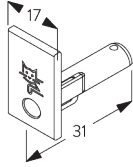

Y = ボックス S 分 79 mm / ボックス L 分 111 mm

**SG 3033**  
クランプ

**SG 3044**  
クランプ

**SG 10534**  
インストールレール

**SG 10539**  
ブラケット

**SG 10542**  
ブラケット

**SG 10543**  
ブラケット

**SG 10574**  
ブラケットサイドカバー

**SG 10575**  
ブラケットトップカバー

**E. FITTING WITH  
SIDE GUIDE  
OPTION /  
サイドガイド オプション  
との 組合せ**

**製品1台の設置**

**製品2台連結時の設置  
(サイドバイサイド インストール)**

**SG 8235**  
サイドガイドワイヤーベース  
ショート

**SG 8236**  
サイドガイドワイヤーベース  
ロング

**SG 8237**  
サイドガイドワイヤー ホルダー

**SG 8249**  
サイドガイドデバイス

**SG 10762**  
サイドガイドエンドカバー

**SG 10772**  
サイドガイドエンドカバー

**SG 4944**  
サイドガイドエンドカバー

**SG 10641**  
サイドガイドアilet

**SG 10642**  
サイドガイドワイヤーホルダー

**SG 10643**  
サイドガイドワイヤー  $\phi$   
1.3x4.2 m