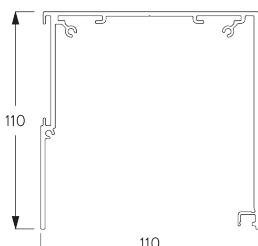

SG 11533
ボックスカバー 110 mm

SG 11434
ボックスカバー

SG 11534
ボックスカバー 110 mm