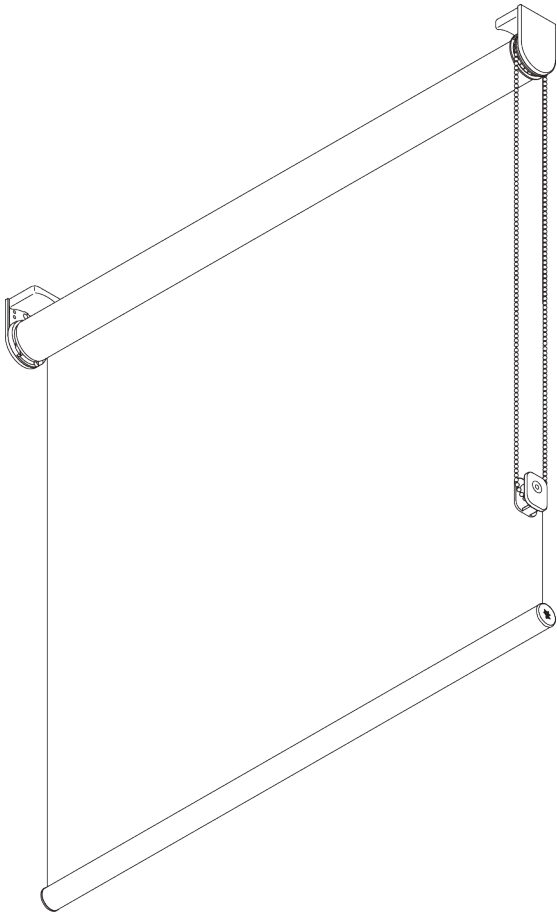

# SG 4910

## PRODUCT INFORMATION / 製品情報【海外取寄せ品】

- 操作方法: チェーン操作
- 製作範囲: S(スモール) - M(ミディアム)
- 設置範囲: 天井、正面壁、カーテン&ブラインドボックス
- カラー: ブラケットカバー - ホワイト、ブラック・ボトムバー - シルバー、ホワイト、ブラック
- ファブリック: サイレントグリスファブリックコレクションをご参照ください

## **Features / 特徴:**

- スプリングサポートされた軽い操作感
- ギアドライブ 1 対 1 の操作
- ステンレススチールのビードチェーンを採用
- 設置が容易なクリックインブラケット
- 上下限のエンドストップ機能, インスタレーションレール, フェイシア

04/2026/V1