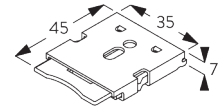

SG 10539
ブラケット