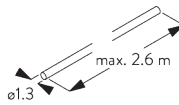

SG 10706
サイドガイドワイヤー ϕ
1.3x2.6 m