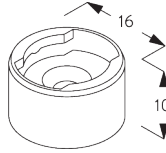

SG 3033
クランプ

SG 3044
クランプ

SG 10534
インストールレーションレール

SG 10539
ブラケット

SG 10542
ブラケット

SG 10543
ブラケット

SG 10574
ブラケットサイドカバー

SG 10575
ブラケットトップカバー

**E. FITTING WITH
SIDE GUIDE
OPTION /
サイドガイド オプション
との 組合せ**

製品1台の設置

**製品2台連結時の設置
(サイドバイサイド インストール)**

SG 8235
サイドガイドワイヤーベース
ショート

SG 8236
サイドガイドワイヤーベース
ロング

SG 8237
サイドガイドワイヤー ホルダー

SG 8249
サイドガイドデバイス

SG 10762
サイドガイドエンドカバー

SG 10772
サイドガイドエンドカバー

SG 4944
サイドガイドエンドカバー

SG 10641
サイドガイドアイレット

SG 10642
サイドガイドワイヤーホルダー

SG 10643
サイドガイドワイヤー ϕ
1.3x4.2 m

SG 10669
サイドガイド ダブルベース
ロング

SG 10673
サイドガイド ダブルベース
ショート

SG 10701
サイドガイド ダブルワイヤーホ
ルダー