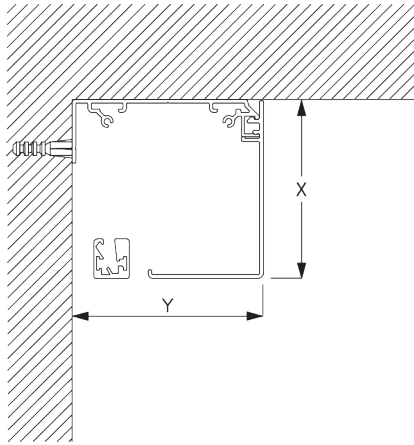

Y =フェイスア S 78 mm / フェイシア L 110 mm

ボックス

X =ボックス S 73 mm / ボックス L 110 mm

Y =ボックス S 78 mm / ボックス L 110 mm

SG 3033
クランプ

SG 3044
クランプ

SG 10534
インストールレール

SG 10539
ブラケット

SG 10542
ブラケット

SG 10543
ブラケット

SG 10574
ブラケットサイドカバー

SG 10575
ブラケットトップカバー

C. WALL FITTING /
正面壁設置

両サイドのブラケット

インスレーションレール SG 10534 & クランプ
 SG 3033 or SG 3044

インスレーションレール SG 10534 & ブラケット
 SG 10539

フェイス ラウンド
 X =フェイス S 73 mm / フェイシア L 110 mm
 Y =フェイス S 78 mm / フェイシア L 110 mm

フェイスア スクエア

X =フェイスア S 73 mm / フェイシア L 110 mm

Y =フェイスア S 78 mm / フェイシア L 110 mm

ボックスS & クランプ SG 3044 / ボックスL & クランプ SG 11180

X =ボックス S 73 mm / ボックス L 110 mm