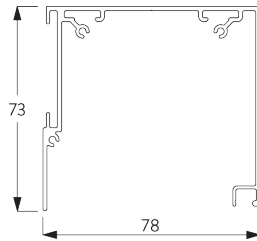

SG 11433
ボックスケース 73 mm