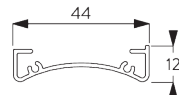

SG 10534
インストールレール