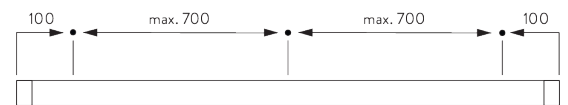

注意:  
すべての測定値には、片側のブラケットカバーに 2 mmが含まれています。

**Fascia & Box /  
フェイスア & ボックス**

- A: 製品幅
- B: 製品高さ
- C: 操作チェーンの長さ
- D: セーフティリティナー SG 10731の設置は床から 150 cm以上の位置を推奨 (チャイルドセーフティ基準)
- E: ギャップ: 最小 10 mm (カバー使用時)
- F: ライトギャップ: 15 mm
- G: ライトギャップ操作側: 21 mm

# FITTING / 設置範囲

**A. FITTING  
INFORMATION /  
設置範囲情報**

詳細な設置情報については、当社へお問い合わせください。

**ブラケット類の位置**

ブラケット (正面壁付 / 天井付)

フェイスア/ボックス & インスタレーションレール SG 10534 (正面壁付 / 天井付)

**B. CEILING  
FITTING /  
天井設置**

両サイドのブラケット

インストールレール SG 10534 & クランプ  
SG 3033 or SG 3044

インストールレール SG 10534 & ブラケット  
SG 10539

フェイス ラウンド

X =フェイス S 73 mm / フェイシア L 110 mm

Y =フェイス S 78 mm / フェイシア L 110 mm

**フェイス スクエア**

X =フェイス S 73 mm / フェイシア L 110 mm