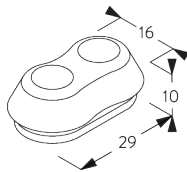

SG 10701
サイドガイド ダブルワイヤーホ
ルダー