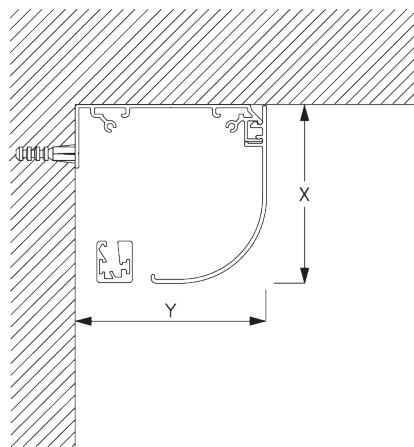

Y =フェイスア S 78 mm / フェイシア L 110 mm

ボックス

X =ボックス S 73 mm / ボックス L 110 mm

Y =ボックス S 78 mm / ボックス L 110 mm

SG 3033
クランプ

SG 3044
クランプ

SG 10534
インストールレール

SG 10539
ブラケット

SG 10542
ブラケット

SG 10543
ブラケット

SG 10574
ブラケットサイドカバー

SG 10575
ブラケットトップカバー

C. WALL FITTING /
正面壁設置

両サイドのブラケット

インスレーションレール SG 10534 & クランプ
 SG 3033 or SG 3044

インスレーションレール SG 10534 & ブラケット
 SG 10539

フェイス ラウンド
 X =フェイス S 73 mm / フェイシア L 110 mm
 Y =フェイス S 78 mm / フェイシア L 110 mm

フェイスア スクエア

X =フェイスア S 73 mm / フェイシア L 110 mm

Y =フェイスア S 78 mm / フェイシア L 110 mm

ボックスS & クランプ SG 3044 / ボックスL & クランプ SG 11180

X =ボックス S 73 mm / ボックス L 110 mm