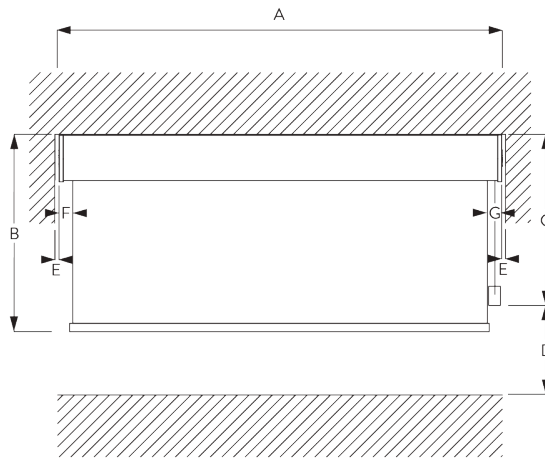

**SG 11434**  
ボックスカバー

**SG 11534**  
ボックスカバー 110 mm

**C. HOW TO  
MEASURE /  
測定方法**

ブラケットカバー含む

- A: 製品幅
- B: 製品高さ
- C: 操作チェーンの長さ
- D: セーフティリティナー SG 10731の設置は床から 150 cm以上の位置を推奨 (チャイルドセーフティ基準)
- E: ライトギャップ: 13 mm
- F: 操作サイドのライトギャップ: 18 mm

注意:  
すべての測定値には、片側のブラケットカバーに 2 mmが含まれています。

**Fascia & Box /  
フェイスア & ボックス**

- A: 製品幅
- B: 製品高さ
- C: 操作チェーンの長さ
- D: セーフティリティナー SG 10731の設置は床から 150 cm以上の位置を推奨 (チャイルドセーフティ基準)
- E: ギャップ: 最小 10 mm (カバー使用時)
- F: ライトギャップ: 15 mm
- G: ライトギャップ操作側: 21 mm