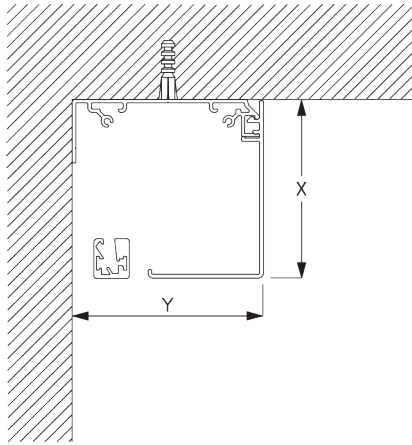

インストールレール SG 10534 & クランプ  
SG 3033 or SG 3044

インストールレール SG 10534 & ブラケット  
SG 10539

フェイス ラウンド

X =フェイス S 73 mm / フェイシア L 110 mm

Y =フェイス S 78 mm / フェイシア L 110 mm

**フェイス スクエア**

X =フェイス S 73 mm / フェイシア L 110 mm

Y =フェイス S 78 mm / フェイシア L 110 mm

**ボックス**

X =ボックス S 73 mm /ボックス L 110 mm

Y =ボックス S 78 mm /ボックス L 110 mm

**SG 3033**  
クランプ

**SG 3044**  
クランプ

**SG 10534**  
インストールレール

**SG 10539**  
ブラケット