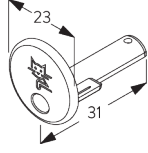

SG 3033
クランプ

SG 3044
クランプ

SG 10534
インストールレーションレール

SG 10539
ブラケット

SG 10542
ブラケット

SG 10543
ブラケット

SG 10574
ブラケットサイドカバー

SG 10575
ブラケットトップカバー

**E. FITTING WITH
SIDE GUIDE
OPTION /
サイドガイド オプション
との 組合せ**

製品1台の設置

**製品2台連結時の設置
(サイドバイサイド インストール)**

SG 8235
サイドガイドワイヤーベース
ショート

SG 8236
サイドガイドワイヤーベース
ロング

SG 8237
サイドガイドワイヤー ホルダー

SG 8249
サイドガイドデバイス

SG 10762
サイドガイドエンドカバー

SG 10772
サイドガイドエンドカバー

SG 4944
サイドガイドエンドカバー

SG 10641
サイドガイドアイレット

SG 10642
サイドガイドワイヤーホルダー

SG 10643
サイドガイドワイヤー ϕ
1.3x4.2 m

SG 10669
サイドガイド ダブルベース
ロング

SG 10673
サイドガイド ダブルベース
ショート

SG 10701
サイドガイド ダブルワイヤーホ
ルダー