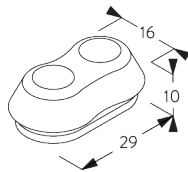

**E. FITTING WITH
SIDE GUIDE
OPTION /
サイドガイド オプション
との 組合せ**

製品1台の設置

**製品2台連結時の設置
(サイドバイサイド インストール)**

SG 8235
サイドガイドワイヤーベース
ショート

SG 8236
サイドガイドワイヤーベース
ロング

SG 8237
サイドガイドワイヤー ホルダー

SG 8249
サイドガイドデバイス

SG 10762
サイドガイドエンドカバー

SG 10772
サイドガイドエンドカバー

SG 4944
サイドガイドエンドカバー

SG 10641
サイドガイドアイレット

SG 10642
サイドガイドワイヤーホルダー

SG 10643
サイドガイドワイヤー ϕ
1.3x4.2 m

SG 10669
サイドガイド ダブルベース
ロング

SG 10673
サイドガイド ダブルベース
ショート

SG 10701
サイドガイド ダブルワイヤーホ
ルダー

SG 10706
サイドガイドワイヤー ϕ
1.3x2.6 m

SYSTEM OPTIONS / システムオプション

A. FABRIC ROLL- OFF / ファブリックの降下方 向

A:ファブリックを窓側から降下 (標準)
B:ファブリックを室内側から降下 (オプション)

B. INSTALLATION
PROFILE /
インストールレール

C. ADJUSTABLE
END STOP /
調整可能な 停止位置機能