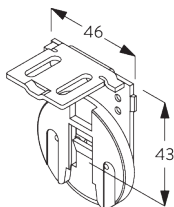

SG 10543
ブラケット