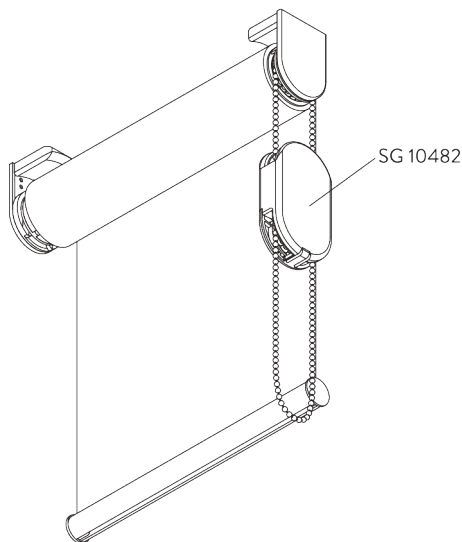

チャイルドセーフティデバイス SG 10482は、チェーンを引く力が6 kgを超えると分離します。

Note / 注意 :

- チャイルドセーフティデバイスのチェーンループが床から少なくとも60 cm離れるように設置します。