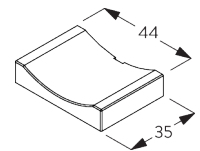

SG 10575
ブラケットトップカバー