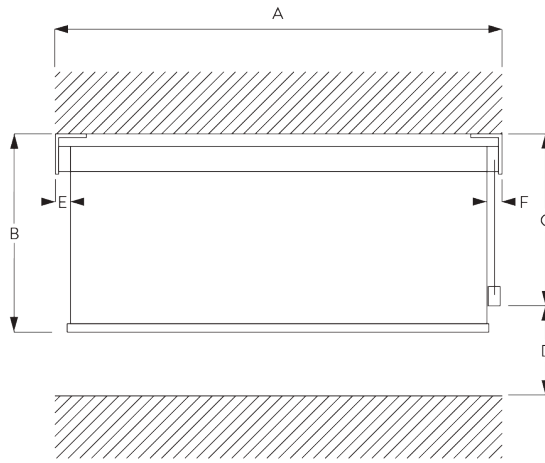

**SG 11434**  
ボックスカバー

**SG 11534**  
ボックスカバー 110 mm

**C. HOW TO  
MEASURE /  
測定方法**

ブラケットカバー含む

- A: 製品幅
- B: 製品高さ
- C: 操作チェーンの長さ
- D: セーフティリティナー SG 10731の設置は床から 150 cm以上の位置を推奨 (チャイルドセーフティ基準)
- E: ライトギャップ: 13 mm
- F: 操作サイドのライトギャップ: 18 mm

注意:  
すべての測定値には、片側のブラケットカバーに 2 mmが含まれています。

**Fascia & Box /  
フェイスア & ボックス**

- A: 製品幅
- B: 製品高さ
- C: 操作チェーンの長さ
- D: セーフティリティナー SG 10731の設置は床から 150 cm以上の位置を推奨 (チャイルドセーフティ基準)
- E: ギャップ: 最小 10 mm (カバー使用時)
- F: ライトギャップ: 15 mm
- G: ライトギャップ操作側: 21 mm