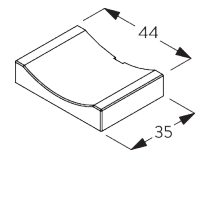

フェイス ラウンド
 X =フェイス S 73 mm / フェイシア L 110 mm
 Y =フェイス S 78 mm / フェイシア L 110 mm

フェイスア スクエア

X =フェイスア S 73 mm / フェイシア L 110 mm

Y =フェイスア S 78 mm / フェイシア L 110 mm

ボックスS & クランプ SG 3044 / ボックスL & クランプ SG 11180

X =ボックス S 73 mm / ボックス L 110 mm

Y =ボックス S 78 mm / ボックス L 110 mm

SG 3033
クランプ

SG 3044
クランプ

SG 10534
インストールレーションレール

SG 10539
ブラケット

SG 10542
ブラケット

SG 10543
ブラケット

SG 10574
ブラケットサイドカバー

SG 10575
ブラケットトップカバー

D. RECESS
FITTING /
リセスフィッティング

両サイドのブラケット

インスレーションレール SG 10534 & クランプ
 SG 3033 or SG 3044

インスレーションレール SG 10534 & ブラケット
 SG 10539

ボックス

X = ボックス S 73 mm / ボックス L 110 mm
 Y = ボックス S 分 79 mm / ボックス L 分 111 mm