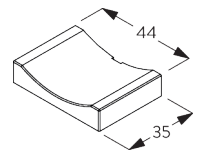

SG 10575
ブラケットトップカバー