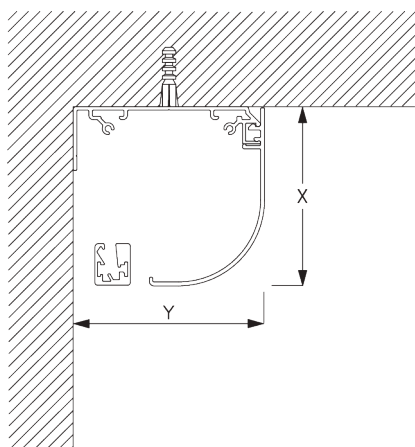

フェイス ラウンド

X =フェイス S 73 mm / フェイシア L 110 mm

Y =フェイス S 78 mm / フェイシア L 110 mm