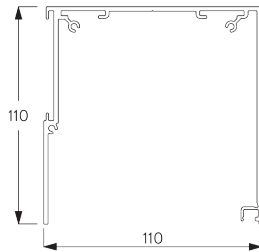

SG 11533
ボックスカバー 110 mm

SG 11434
ボックスカバー 73 mm

SG 11534
ボックスカバー 110 mm