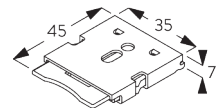

インストールレール SG 10534 & クランプ  
SG 3033 or SG 3044

インストールレール SG 10534 & ブラケット  
SG 10539

フェイス ラウンド

X =フェイス S 73 mm / フェイシア L 110 mm

Y =フェイス S 78 mm / フェイシア L 110 mm

**フェイス スクエア**

X =フェイス S 73 mm / フェイシア L 110 mm

Y =フェイス S 78 mm / フェイシア L 110 mm

**ボックス**

X =ボックス S 73 mm /ボックス L 110 mm

Y =ボックス S 78 mm /ボックス L 110 mm

**SG 3033**  
クランプ

**SG 3044**  
クランプ

**SG 10534**  
インストールレール

**SG 10539**  
ブラケット