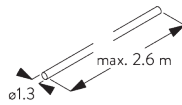

**E. FITTING WITH
SIDE GUIDE
OPTION /
サイドガイド オプション
との 組合せ**

製品1台の設置

**製品2台連結時の設置
(サイドバイサイド インストール)**

SG 8235
サイドガイドワイヤーベース
ショート

SG 8236
サイドガイドワイヤーベース
ロング

SG 8237
サイドガイドワイヤー ホルダー

SG 8249
サイドガイドデバイス

SG 10762
サイドガイドエンドカバー

SG 10772
サイドガイドエンドカバー

SG 4944
サイドガイドエンドカバー

SG 10641
サイドガイドアイレット

SG 10642
サイドガイドワイヤーホルダー

SG 10643
サイドガイドワイヤー ϕ
1.3x4.2 m

SG 10669
サイドガイド ダブルベース
ロング

SG 10673
サイドガイド ダブルベース
ショート

SG 10701
サイドガイド ダブルワイヤーホ
ルダー