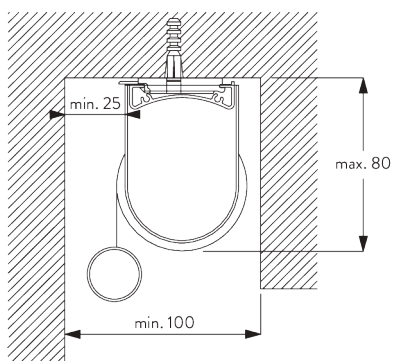

X = ボックス S 73 mm / ボックス L 110 mm

Y = ボックス S 78 mm / ボックス L 110 mm

**SG 3033**  
クランプ

**SG 3044**  
クランプ

**SG 10534**  
インストールレーションレール

**SG 10539**  
ブラケット

**SG 10542**  
ブラケット

**SG 10543**  
ブラケット

**SG 10574**  
ブラケットサイドカバー

**SG 10575**  
ブラケットトップカバー

**D. RECESS  
FITTING /  
リセスフィッティング**

両サイドのブラケット

インスレーションレール SG 10534 & クランプ  
SG 3033 or SG 3044

インスレーションレール SG 10534 & ブラケット  
SG 10539

ボックス

X = ボックス S 73 mm / ボックス L 110 mm

Y = ボックス S 分 79 mm / ボックス L 分 111 mm

**SG 3033**  
クランプ

**SG 3044**  
クランプ

**SG 10534**  
インストールレール

**SG 10539**  
ブラケット

**SG 10542**  
ブラケット

**SG 10543**  
ブラケット

**SG 10574**  
ブラケットサイドカバー