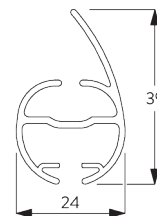

## A. SYSTEM DIMENSIONS / システム寸法範囲

2.4 m

25 cm\*,  
フェイス / ボックス :  
60 cm  
\*25 - 60 cm、  
SG 10534のみ

3 m

7.2 m<sup>2</sup>

3 kg

推奨される幅/高さの比  
率  
最大 1:3

## B. PROFILE / レール

### レールの情報

**SG 10531**  
チューブ  $\phi$  41 mm

**SG 10760**  
ボトムバー

**SG 10770**  
ボトムバー

**SG 4903**  
ボトムバー

**SG 11442**  
ボトムバー

**SG 10534**  
インсталレーションレール

**SG 11430**  
フェイスレール 73 mm

**SG 11434**  
ボックスカバー

**SG 11534**  
ボックスカバー 110 mm

**C. HOW TO  
MEASURE /  
測定方法**

ブラケットカバー含む

- A: 製品幅
- B: 製品高さ
- C: 操作チェーンの長さ
- D: セーフティリティナー SG 10731の設置は床から 150 cm以上の位置を推奨 (チャイルドセーフティ基準)
- E: ライトギャップ: 13 mm
- F: 操作サイドのライトギャップ: 18 mm