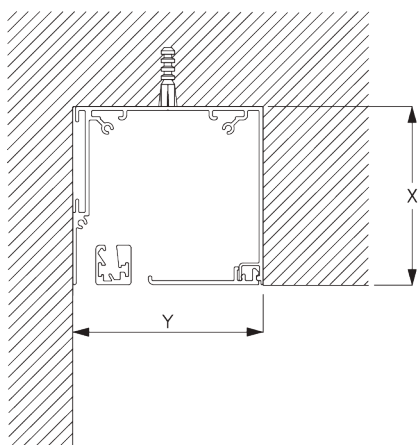

X = ボックス S 73 mm / ボックス L 110 mm

Y = ボックス S 78 mm / ボックス L 110 mm

**SG 3033**  
クランプ

**SG 3044**  
クランプ

**SG 10534**  
インストールレーションレール

**SG 10539**  
ブラケット

**SG 10542**  
ブラケット

**SG 10543**  
ブラケット

**SG 10574**  
ブラケットサイドカバー

**SG 10575**  
ブラケットトップカバー

**D. RECESS  
FITTING /  
リセスフィッティング**

両サイドのブラケット

インスレーションレール SG 10534 & クランプ  
SG 3033 or SG 3044

インスレーションレール SG 10534 & ブラケット  
SG 10539

ボックス

X = ボックス S 73 mm / ボックス L 110 mm

Y = ボックス S 分 79 mm / ボックス L 分 111 mm

**SG 3033**  
クランプ

**SG 3044**  
クランプ

**SG 10534**  
インストールレール

**SG 10539**  
ブラケット

**SG 10542**  
ブラケット

**SG 10543**  
ブラケット

**SG 10574**  
ブラケットサイドカバー