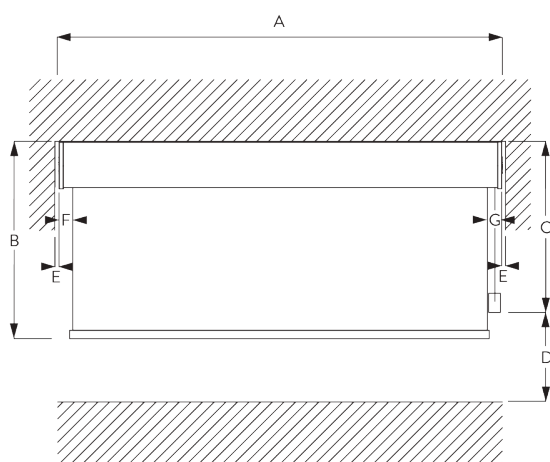

SG 11434
ボックスカバー 73 mm

SG 11534
ボックスカバー 110 mm

**C. HOW TO
MEASURE /
測定方法**

ブラケットカバー含む

- A: 製品幅
- B: 製品高さ
- C: 操作チェーンの長さ
- D: セーフティリティナー SG 10731の設置は床から 150 cm以上の位置を推奨 (チャイルドセーフティ基準)
- E: ライトギャップ: 13 mm
- F: 操作サイドのライトギャップ: 18 mm

注意:
すべての測定値には、片側のブラケットカバーに 2 mmが含まれています。

**Fascia & Box /
フェイス & ボックス**

- A: 製品幅
- B: 製品高さ
- C: 操作チェーンの長さ
- D: セーフティリティナー SG 10731の設置は床から 150 cm以上の位置を推奨 (チャイルドセーフティ基準)
- E: ギャップ: 最小 10 mm (カバー使用時)
- F: ライトギャップ: 15 mm
- G: ライトギャップ操作側: 21 mm