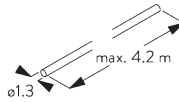

**SG 8237**  
サイドガイドワイヤー ホルダー

**SG 8249**  
サイドガイドデバイス

**SG 10762**  
サイドガイドエンドカバー

**SG 10772**  
サイドガイドエンドカバー

**SG 4944**  
サイドガイドエンドカバー

**SG 10641**  
サイドガイドアilet

**SG 10642**  
サイドガイドワイヤーホルダー

**SG 10643**  
サイドガイドワイヤー  $\phi$   
1.3x4.2 m