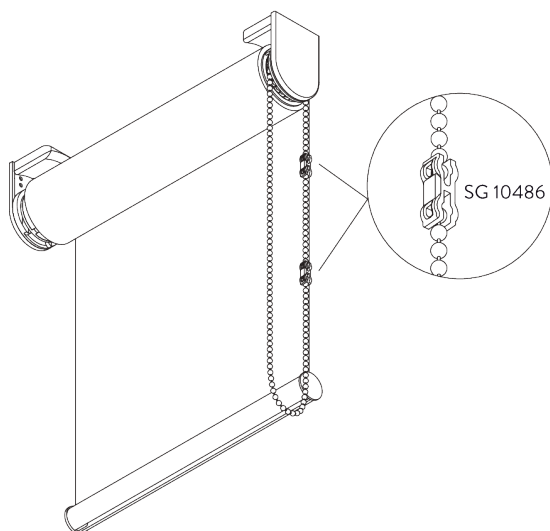

*Optional parts / オプションのコンポーネント:*

- 2x SG 8236 サイドガイドワイヤーベース ロング
- 2x SG 10772 サイドガイドエンドカバー スクエア
- 2x SG 10643 サイドガイドワイヤー  $\phi 1.3 \text{ mm} \times 4.2 \text{ m}$
- 1x SG 10669 サイドガイドダブルベース ロング
- 1x SG 10673 サイドガイドダブルベース ショート
- 1x SG 10701 サイドガイドダブルワイヤーフォルダー

*Note / 注意:*

- サイドガイドオプションを使用すると、ライトギャップが増加します
- 垂直から最大15°角度をつけられます

**E. TWO SINGLE  
SYSTEMS SIDE-  
BY-SIDE /  
製品2台の連結仕  
様**

Additional parts / 追加部品:  
- 1x SG 10632 コネクションブラケットカバー

**F. CHILD SAFETY /  
チャイルドセーフティ**