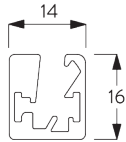

B. PROFILE / レール

レールの情報

SG 10531
チューブ ϕ 41 mm

SG 10760
ボトムバー

SG 10770
ボトムバー

SG 4903
ボトムバー

SG 11442
ボトムバー

SG 10534
インсталレーションレール

SG 11434
ボックスカバー 73 mm

SG 11534
ボックスカバー 110 mm

**C. HOW TO
MEASURE /
測定方法**

ブラケットカバー含む

- A: 製品幅
- B: 製品高さ
- C: 操作チェーンの長さ
- D: セーフティリティナー SG 10731の設置は床から 150 cm以上の位置を推奨 (チャイルドセーフティ基準)
- E: ライトギャップ: 13 mm
- F: 操作サイドのライトギャップ: 18 mm