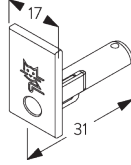

SG 3033
クランプ

SG 3044
クランプ

SG 10534
インストールレーションレール

SG 10539
ブラケット

SG 10542
ブラケット

SG 10543
ブラケット

SG 10574
ブラケットサイドカバー

SG 10575
ブラケットトップカバー

**E. FITTING WITH
SIDE GUIDE
OPTION /
サイドガイド オプション
との 組合せ**

製品1台の設置

**製品2台連結時の設置
(サイドバイサイド インストール)**

SG 8235
サイドガイドワイヤーベース
ショート

SG 8236
サイドガイドワイヤーベース
ロング

SG 8237
サイドガイドワイヤー ホルダー

SG 8249
サイドガイドデバイス

SG 10762
サイドガイドエンドカバー

SG 10772
サイドガイドエンドカバー

SG 4944
サイドガイドエンドカバー

SG 10641
サイドガイドアイレット

SG 10642
サイドガイドワイヤーホルダー

SG 10643
サイドガイドワイヤー ϕ
1.3x4.2 m

SG 10669
サイドガイド ダブルベース
ロング

SG 10673
サイドガイド ダブルベース
ショート

SG 10701
サイドガイド ダブルワイヤーホ
ルダー