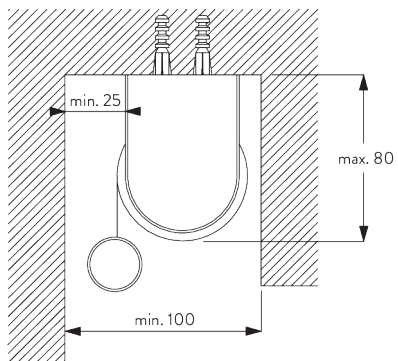

フェイス ラウンド

X =フェイス S 73 mm / フェイシア L 110 mm

Y =フェイス S 78 mm / フェイシア L 110 mm

**フェイス スクエア**

X = フェイシア S 73 mm / フェイシア L 110 mm

Y = フェイシア S 78 mm / フェイシア L 110 mm

**ボックスS & クランプ SG 3044 / ボックスL & クランプ SG 11180**

X = ボックス S 73 mm / ボックス L 110 mm

Y = ボックス S 78 mm / ボックス L 110 mm

**SG 3033**  
クランプ

**SG 3044**  
クランプ

**SG 10534**  
インストールレーションレール

**SG 10539**  
ブラケット

**SG 10542**  
ブラケット

**SG 10543**  
ブラケット

**SG 10574**  
ブラケットサイドカバー

**SG 10575**  
ブラケットトップカバー

**D. RECESS  
FITTING /  
リセスフィッティング**

両サイドのブラケット

インスレーションレール SG 10534 & クランプ  
SG 3033 or SG 3044

インスレーションレール SG 10534 & ブラケット  
SG 10539

ボックス

X = ボックス S 73 mm / ボックス L 110 mm