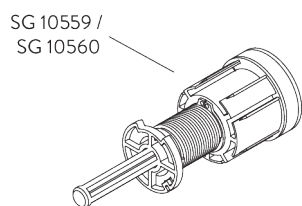

SG 10706
サイドガイドワイヤー ϕ
1.3x2.6 m

SYSTEM OPTIONS / システムオプション

A. FABRIC ROLL- OFF / ファブリックの降下方 向

A:ファブリックを窓側から降下 (標準)
B:ファブリックを室内側から降下 (オプション)

B. INSTALLATION
PROFILE /
インストールレール

C. ADJUSTABLE
END STOP /
調整可能な 停止位置機能

上下限位置の設定が可能。

D. SIDE GUIDES /
サイドガイド仕様

Additional parts / 追加部品:

- 2x SG 8235 サイドガイドワイヤーベース ショート
- 2x SG 8237 サイドガイドワイヤーフォルダー
- 2x SG 8249 サイドガイドテーパーデバイス
- 2x SG 10762 サイドガイドエンドカバー
- 2x SG 10641 サイドガイドアイレット
- 2x SG 10642 サイドガイドワイヤーフォルダー
- 2x SG 10706 サイドガイドワイヤー $\phi 1.3 \text{ mm} \times 2.6 \text{ m}$