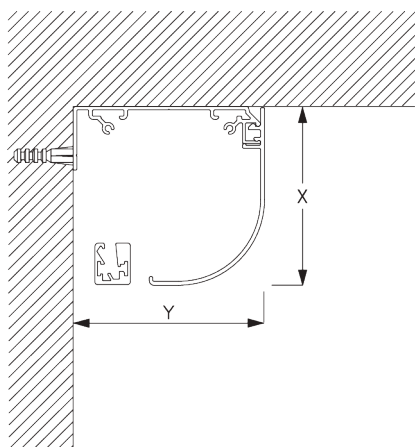

**SG 10542**  
ブラケット

**SG 10543**  
ブラケット

**SG 10574**  
ブラケットサイドカバー

**SG 10575**  
ブラケットトップカバー

C. WALL FITTING /  
正面壁設置

両サイドのブラケット

インストールレール SG 10534 & クランプ  
SG 3033 or SG 3044

インストールレール SG 10534 & ブラケット  
SG 10539