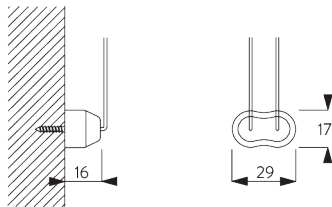

SG 10575
ブラケットトップカバー

D. RECESS
FITTING /
リセスフィッティング

両サイドのブラケット

インスレーションレール SG 10534 & クランプ
 SG 3033 or SG 3044

インスレーションレール SG 10534 & ブラケット
 SG 10539

ボックス

X = ボックス S 73 mm / ボックス L 110 mm
 Y = ボックス S 分 79 mm / ボックス L 分 111 mm

SG 3033
クランプ

SG 3044
クランプ

SG 10534
インストールレーションレール

SG 10539
ブラケット

SG 10542
ブラケット

SG 10543
ブラケット

SG 10574
ブラケットサイドカバー

SG 10575
ブラケットトップカバー

**E. FITTING WITH
SIDE GUIDE
OPTION /
サイドガイド オプション
との 組合せ**

製品1台の設置

**製品2台連結時の設置
(サイドバイサイド インストール)**

SG 8235
サイドガイドワイヤーベース
ショート

SG 8236
サイドガイドワイヤーベース
ロング

SG 8237
サイドガイドワイヤー ホルダー

SG 8249
サイドガイドデバイス

SG 10762
サイドガイドエンドカバー