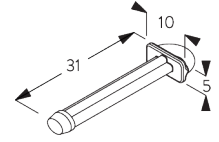

**SG 10575**  
ブラケットトップカバー

**E. FITTING WITH  
SIDE GUIDE  
OPTION /  
サイドガイド オプション  
との 組合せ**

**製品1台の設置**

**製品2台連結時の設置  
(サイドバイサイド インストール)**

**SG 8235**  
サイドガイドワイヤーベース  
ショート

**SG 8236**  
サイドガイドワイヤーベース  
ロング

**SG 8237**  
サイドガイドワイヤー ホルダー

**SG 8249**  
サイドガイドデバイス

**SG 10762**  
サイドガイドエンドカバー

**SG 10772**  
サイドガイドエンドカバー

**SG 4944**  
サイドガイドエンドカバー

**SG 10641**  
サイドガイドアilet

**SG 10642**  
サイドガイドワイヤーホルダー

**SG 10643**  
サイドガイドワイヤー  $\phi$   
1.3x4.2 m