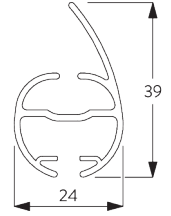

2.4 m

25 cm*,
フェイス / ボックス :
60 cm
*25 - 60 cm、
SG 10534のみ

3 m

7.2 m²

3 kg

推奨される幅/高さの比
率
最大 1:3

ファブリックの厚みによる 最大製品高さの条件

正面壁付の場合 (ファブリックスクリーンの窓側巻き上げ)

B. PROFILE / レール

レールの情報

SG 10531
チューブ ϕ 41 mm

SG 10760
ボトムバー

SG 10770
ボトムバー

SG 4903
ボトムバー

SG 11442
ボトムバー

SG 10534
インсталレーションレール

SG 11434
ボックスカバー 73 mm

SG 11534
ボックスカバー 110 mm

**C. HOW TO
MEASURE /
測定方法**

ブラケットカバー含む

- A: 製品幅
- B: 製品高さ
- C: 操作チェーンの長さ
- D: セーフティリティナー SG 10731の設置は床から 150 cm以上の位置を推奨 (チャイルドセーフティ基準)
- E: ライトギャップ: 13 mm
- F: 操作サイドのライトギャップ: 18 mm

注意:
すべての測定値には、片側のブラケットカバーに 2 mmが含まれています。

**Fascia & Box /
フェイス & ボックス**

- A: 製品幅
- B: 製品高さ
- C: 操作チェーンの長さ
- D: セーフティリティナー SG 10731の設置は床から 150 cm以上の位置を推奨 (チャイルドセーフティ基準)
- E: ギャップ: 最小 10 mm (カバー使用時)
- F: ライトギャップ: 15 mm
- G: ライトギャップ操作側: 21 mm