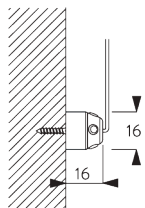

**SG 10574**  
ブラケットサイドカバー

**SG 10575**  
ブラケットトップカバー

**D. RECESS  
FITTING /  
リセスフィッティング**

両サイドのブラケット

インスレーションレール SG 10534 & クランプ  
SG 3033 or SG 3044

インスレーションレール SG 10534 & ブラケット  
SG 10539

ボックス

X = ボックス S 73 mm / ボックス L 110 mm

Y = ボックス S 分 79 mm / ボックス L 分 111 mm

**SG 3033**  
クランプ

**SG 3044**  
クランプ

**SG 10534**  
インストールレール

**SG 10539**  
ブラケット

**SG 10542**  
ブラケット

**SG 10543**  
ブラケット

**SG 10574**  
ブラケットサイドカバー

**SG 10575**  
ブラケットトップカバー

**E. FITTING WITH  
SIDE GUIDE  
OPTION /  
サイドガイド オプション  
との 組合せ**

**製品1台の設置**

**製品2台連結時の設置  
(サイドバイサイド インストール)**

**SG 8235**  
サイドガイドワイヤーベース  
ショート

**SG 8236**  
サイドガイドワイヤーベース  
ロング