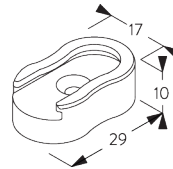

Y = ボックス S 分 79 mm / ボックス L 分 111 mm

**SG 3033**  
クランプ

**SG 3044**  
クランプ

**SG 10534**  
インストールレール

**SG 10539**  
ブラケット

**SG 10542**  
ブラケット

**SG 10543**  
ブラケット

**SG 10574**  
ブラケットサイドカバー

**SG 10575**  
ブラケットトップカバー

**E. FITTING WITH  
SIDE GUIDE  
OPTION /  
サイドガイド オプション  
との 組合せ**

**製品1台の設置**

**製品2台連結時の設置  
(サイドバイサイド インストール)**

**SG 8235**  
サイドガイドワイヤーベース  
ショート

**SG 8236**  
サイドガイドワイヤーベース  
ロング

**SG 8237**  
サイドガイドワイヤー ホルダー

**SG 8249**  
サイドガイドデバイス

**SG 10762**  
サイドガイドエンドカバー

**SG 10772**  
サイドガイドエンドカバー

**SG 4944**  
サイドガイドエンドカバー

**SG 10641**  
サイドガイドアilet

**SG 10642**  
サイドガイドワイヤーホルダー

**SG 10643**  
サイドガイドワイヤー  $\phi$   
1.3x4.2 m

**SG 10669**  
サイドガイド ダブルベース  
ロング

**SG 10673**  
サイドガイド ダブルベース  
ショート

**SG 10701**  
サイドガイド ダブルワイヤーホ  
ルダー

**SG 10706**  
サイドガイドワイヤー  $\phi$   
1.3x2.6 m