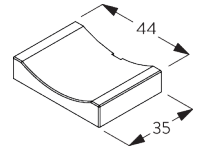

Y = ボックス S 分 79 mm / ボックス L 分 111 mm

**SG 3033**  
クランプ

**SG 3044**  
クランプ

**SG 10534**  
インストールレール

**SG 10539**  
ブラケット

**SG 10542**  
ブラケット

**SG 10543**  
ブラケット

**SG 10574**  
ブラケットサイドカバー

**SG 10575**  
ブラケットトップカバー

**E. FITTING WITH  
SIDE GUIDE  
OPTION /  
サイドガイド オプション  
との 組合せ**

**製品1台の設置**

**製品2台連結時の設置  
(サイドバイサイド インストール)**

**SG 8235**  
サイドガイドワイヤーベース  
ショート

**SG 8236**  
サイドガイドワイヤーベース  
ロング