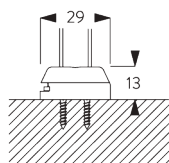

Y = ボックス S 分 79 mm / ボックス L 分 111 mm

**SG 3033**  
クランプ

**SG 3044**  
クランプ

**SG 10534**  
インストールレール

**SG 10539**  
ブラケット

**SG 10542**  
ブラケット

**SG 10543**  
ブラケット

**SG 10574**  
ブラケットサイドカバー

**SG 10575**  
ブラケットトップカバー

**E. FITTING WITH  
SIDE GUIDE  
OPTION /  
サイドガイド オプション  
との 組合せ**

**製品1台の設置**

**製品2台連結時の設置  
(サイドバイサイド インストール)**

**SG 8235**  
サイドガイドワイヤーベース  
ショート

**SG 8236**  
サイドガイドワイヤーベース  
ロング