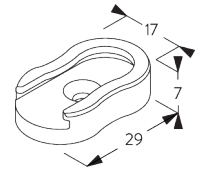

**SG 10575**  
ブラケットトップカバー

**E. FITTING WITH  
SIDE GUIDE  
OPTION /  
サイドガイド オプション  
との 組合せ**

**製品1台の設置**

**製品2台連結時の設置  
(サイドバイサイド インストール)**

**SG 8235**  
サイドガイドワイヤーベース  
ショート

**SG 8236**  
サイドガイドワイヤーベース  
ロング

**SG 8237**  
サイドガイドワイヤー ホルダー

**SG 8249**  
サイドガイドデバイス

**SG 10762**  
サイドガイドエンドカバー

**SG 10772**  
サイドガイドエンドカバー

**SG 4944**  
サイドガイドエンドカバー

**SG 10641**  
サイドガイドアilet

**SG 10642**  
サイドガイドワイヤーホルダー

**SG 10643**  
サイドガイドワイヤー  $\phi$   
1.3x4.2 m

**SG 10669**  
サイドガイド ダブルベース  
ロング

**SG 10673**  
サイドガイド ダブルベース  
ショート

**SG 10701**  
サイドガイド ダブルワイヤーホ  
ルダー

**SG 10706**  
サイドガイドワイヤー  $\phi$   
1.3x2.6 m