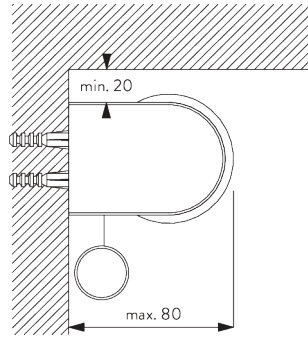

Y =フェイスア S 78 mm / フェイシア L 110 mm

ボックス

X =ボックス S 73 mm / ボックス L 110 mm

Y =ボックス S 78 mm / ボックス L 110 mm

SG 3033
クランプ

SG 3044
クランプ

SG 10534
インストールレール

SG 10539
ブラケット

SG 10542
ブラケット

SG 10543
ブラケット

SG 10574
ブラケットサイドカバー

SG 10575
ブラケットトップカバー

C. WALL FITTING /
正面壁設置

両サイドのブラケット

インスレーションレール SG 10534 & クランプ
 SG 3033 or SG 3044

インスレーションレール SG 10534 & ブラケット
 SG 10539

フェイス ラウンド
 X =フェイス S 73 mm / フェイシア L 110 mm
 Y =フェイス S 78 mm / フェイシア L 110 mm

フェイスア スクエア

X =フェイスア S 73 mm / フェイシア L 110 mm

Y =フェイスア S 78 mm / フェイシア L 110 mm

ボックスS & クランプ SG 3044 / ボックスL & クランプ SG 11180

X =ボックス S 73 mm / ボックス L 110 mm