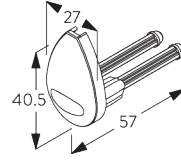

Y = ボックス S 分 79 mm / ボックス L 分 111 mm

**SG 3033**  
クランプ

**SG 3044**  
クランプ

**SG 10534**  
インストールレール

**SG 10539**  
ブラケット

**SG 10542**  
ブラケット

**SG 10543**  
ブラケット

**SG 10574**  
ブラケットサイドカバー

**SG 10575**  
ブラケットトップカバー

**E. FITTING WITH  
SIDE GUIDE  
OPTION /  
サイドガイド オプション  
との 組合せ**

**製品1台の設置**

**製品2台連結時の設置  
(サイドバイサイド インストール)**

**SG 8235**  
サイドガイドワイヤーベース  
ショート

**SG 8236**  
サイドガイドワイヤーベース  
ロング

**SG 8237**  
サイドガイドワイヤー ホルダー

**SG 8249**  
サイドガイドデバイス

**SG 10762**  
サイドガイドエンドカバー

**SG 10772**  
サイドガイドエンドカバー

**SG 4944**  
サイドガイドエンドカバー

**SG 10641**  
サイドガイドアilet

**SG 10642**  
サイドガイドワイヤーホルダー

**SG 10643**  
サイドガイドワイヤー  $\phi$   
1.3x4.2 m

**SG 10669**  
サイドガイド ダブルベース  
ロング

**SG 10673**  
サイドガイド ダブルベース  
ショート

**SG 10701**  
サイドガイド ダブルワイヤーホ  
ルダー

**SG 10706**  
サイドガイドワイヤー  $\phi$   
1.3x2.6 m