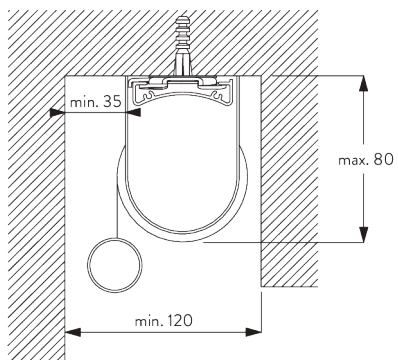

X = ボックス S 73 mm / ボックス L 110 mm

Y = ボックス S 78 mm / ボックス L 110 mm

**SG 3033**  
クランプ

**SG 3044**  
クランプ

**SG 10534**  
インストールレーションレール

**SG 10539**  
ブラケット

**SG 10542**  
ブラケット

**SG 10543**  
ブラケット

**SG 10574**  
ブラケットサイドカバー

**SG 10575**  
ブラケットトップカバー

**D. RECESS  
FITTING /  
リセスフィッティング**

両サイドのブラケット

インスレーションレール SG 10534 & クランプ  
SG 3033 or SG 3044

インスレーションレール SG 10534 & ブラケット  
SG 10539

ボックス

X = ボックス S 73 mm / ボックス L 110 mm

Y = ボックス S 分 79 mm / ボックス L 分 111 mm

**SG 3033**  
クランプ

**SG 3044**  
クランプ

**SG 10534**  
インストールレール

**SG 10539**  
ブラケット

**SG 10542**  
ブラケット

**SG 10543**  
ブラケット

**SG 10574**  
ブラケットサイドカバー

**SG 10575**  
ブラケットトップカバー

**E. FITTING WITH  
SIDE GUIDE  
OPTION /  
サイドガイド オプション  
との 組合せ**

**製品1台の設置**

**製品2台連結時の設置  
(サイドバイサイド インストール)**

**SG 8235**  
サイドガイドワイヤーベース  
ショート

**SG 8236**  
サイドガイドワイヤーベース  
ロング