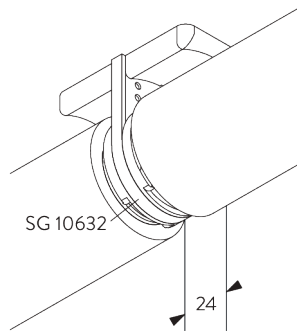

**E. TWO SINGLE
SYSTEMS SIDE-
BY-SIDE /
製品2台の 連結仕
様**

Additional parts / 追加部品:

- 1x SG 10632 コネクションブラケットカバー