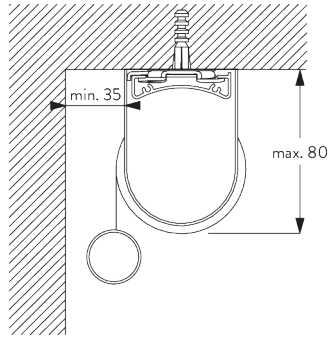

注意:
すべての測定値には、片側のブラケットカバーに 2 mmが含まれています。

**Fascia & Box /
フェイス & ボックス**

- A: 製品幅
- B: 製品高さ
- C: 操作チェーンの長さ
- D: セーフティリティナー SG 10731の設置は床から 150 cm以上の位置を推奨 (チャイルドセーフティ基準)
- E: ギャップ: 最小 10 mm (カバー使用時)
- F: ライトギャップ: 15 mm
- G: ライトギャップ操作側: 21 mm

FITTING / 設置範囲

**A. FITTING
INFORMATION /
設置範囲情報**

詳細な設置情報については、当社へお問い合わせください。

ブラケット類の位置

ブラケット (正面壁付 / 天井付)

フェイス/ボックス & インスタレーションレール
SG 10534 (正面壁付 / 天井付)

**B. CEILING
FITTING /
天井設置**

両サイドのブラケット

インスレーションレール SG 10534 & クランプ
SG 3033 or SG 3044

インスレーションレール SG 10534 & ブラケット
SG 10539

フェイス ラウンド
X =フェイス S 73 mm / フェイシア L 110 mm
Y =フェイス S 78 mm / フェイシア L 110 mm

フェイスア スクエア

X =フェイスア S 73 mm / フェイシア L 110 mm

Y =フェイスア S 78 mm / フェイシア L 110 mm

ボックス

X =ボックス S 73 mm / ボックス L 110 mm

Y =ボックス S 78 mm / ボックス L 110 mm

SG 3033
クランプ

SG 3044
クランプ

SG 10534
インストールレール

SG 10539
ブラケット