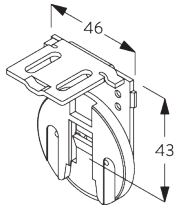

Y = ボックス S 分 79 mm / ボックス L 分 111 mm

**SG 3033**  
クランプ

**SG 3044**  
クランプ

**SG 10534**  
インストールレール

**SG 10539**  
ブラケット

**SG 10542**  
ブラケット

**SG 10543**  
ブラケット

**SG 10574**  
ブラケットサイドカバー

**SG 10575**  
ブラケットトップカバー

**E. FITTING WITH  
SIDE GUIDE  
OPTION /  
サイドガイド オプション  
との 組合せ**

**製品1台の設置**

**製品2台連結時の設置  
(サイドバイサイド インストール)**

**SG 8235**  
サイドガイドワイヤーベース  
ショート

**SG 8236**  
サイドガイドワイヤーベース  
ロング