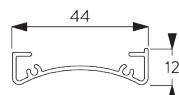

Y =フェイスア S 78 mm / フェイシア L 110 mm

ボックス

X =ボックス S 73 mm / ボックス L 110 mm

Y =ボックス S 78 mm / ボックス L 110 mm

SG 3033
クランプ

SG 3044
クランプ

SG 10534
インストールレール

SG 10539
ブラケット

フェイス ラウンド
 X =フェイス S 73 mm / フェイシア L 110 mm
 Y =フェイス S 78 mm / フェイシア L 110 mm

フェイスア スクエア

X =フェイスア S 73 mm / フェイシア L 110 mm

Y =フェイスア S 78 mm / フェイシア L 110 mm

ボックスS & クランプ SG 3044 / ボックスL & クランプ SG 11180

X =ボックス S 73 mm / ボックス L 110 mm

Y =ボックス S 78 mm / ボックス L 110 mm

SG 3033
クランプ

SG 3044
クランプ

SG 10534
インストールレーションレール

SG 10539
ブラケット

SG 10542
ブラケット

SG 10543
ブラケット

SG 10574
ブラケットサイドカバー