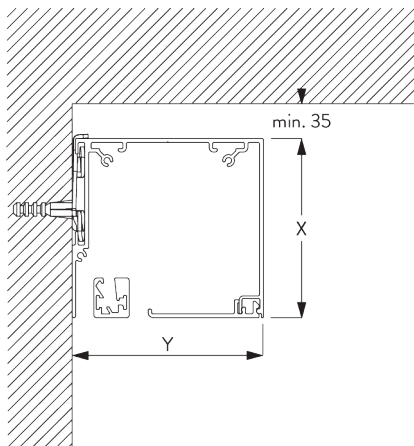

Y =フェイスア S 78 mm / フェイシア L 110 mm

ボックス

X =ボックス S 73 mm / ボックス L 110 mm

Y =ボックス S 78 mm / ボックス L 110 mm

SG 3033
クランプ

SG 3044
クランプ

SG 10534
インストールレール

SG 10539
ブラケット

SG 10542
ブラケット

SG 10543
ブラケット

SG 10574
ブラケットサイドカバー

SG 10575
ブラケットトップカバー

C. WALL FITTING /
正面壁設置

両サイドのブラケット

インスレーションレール SG 10534 & クランプ
 SG 3033 or SG 3044

インスレーションレール SG 10534 & ブラケット
 SG 10539

フェイス ラウンド
 X =フェイス S 73 mm / フェイシア L 110 mm
 Y =フェイス S 78 mm / フェイシア L 110 mm

フェイスア スクエア

X =フェイスア S 73 mm / フェイシア L 110 mm

Y =フェイスア S 78 mm / フェイシア L 110 mm

ボックスS & クランプ SG 3044 / ボックスL & クランプ SG 11180

X =ボックス S 73 mm / ボックス L 110 mm