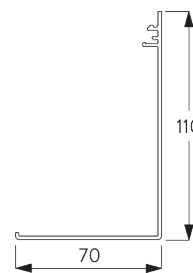

SG 11532
フェイススクエアカバー 110 mm