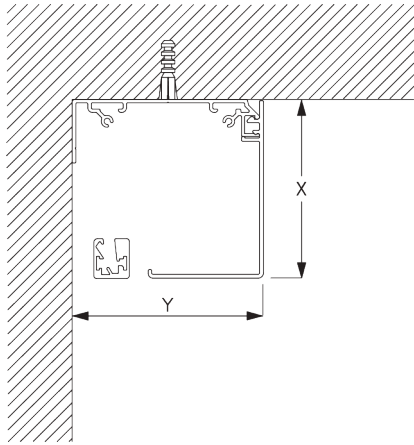

フェイスア スクエア

X =フェイスア S 73 mm / フェイシア L 110 mm

Y =フェイスア S 78 mm / フェイシア L 110 mm