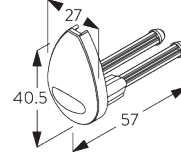

SG 3033
クランプ

SG 3044
クランプ

SG 10534
インストールレーションレール

SG 10539
ブラケット

SG 10542
ブラケット

SG 10543
ブラケット

SG 10574
ブラケットサイドカバー

SG 10575
ブラケットトップカバー

**E. FITTING WITH
SIDE GUIDE
OPTION /
サイドガイド オプション
との 組合せ**

製品1台の設置

**製品2台連結時の設置
(サイドバイサイド インストール)**

SG 8235
サイドガイドワイヤーベース
ショート

SG 8236
サイドガイドワイヤーベース
ロング

SG 8237
サイドガイドワイヤー ホルダー

SG 8249
サイドガイドデバイス

SG 10762
サイドガイドエンドカバー

SG 10772
サイドガイドエンドカバー

SG 4944
サイドガイドエンドカバー

SG 10641
サイドガイドアイレット

SG 10642
サイドガイドワイヤーホルダー

SG 10643
サイドガイドワイヤー ϕ
1.3x4.2 m

SG 10669
サイドガイド ダブルベース
ロング

SG 10673
サイドガイド ダブルベース
ショート

SG 10701
サイドガイド ダブルワイヤーホ
ルダー