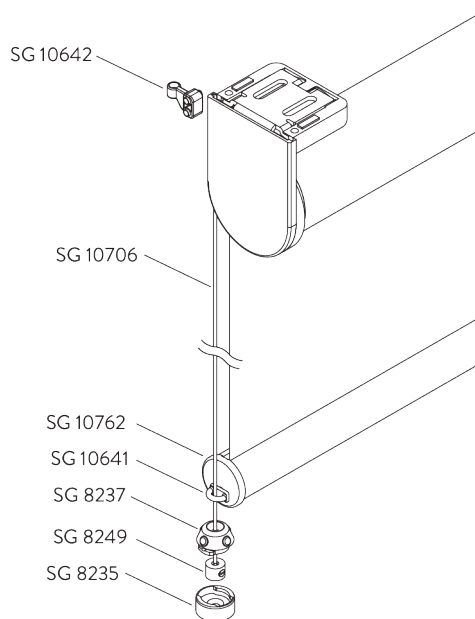

**E. FITTING WITH
SIDE GUIDE
OPTION /
サイドガイド オプション
との 組合せ**

製品1台の設置

**製品2台連結時の設置
(サイドバイサイド インストール)**

SG 8235
サイドガイドワイヤーベース
ショート

SG 8236
サイドガイドワイヤーベース
ロング

SG 8237
サイドガイドワイヤー ホルダー

SG 8249
サイドガイドデバイス

SG 10762
サイドガイドエンドカバー

SG 10772
サイドガイドエンドカバー

SG 4944
サイドガイドエンドカバー

SG 10641
サイドガイドアイレット

SG 10642
サイドガイドワイヤーホルダー

SG 10643
サイドガイドワイヤー ϕ
1.3x4.2 m

SG 10669
サイドガイド ダブルベース
ロング

SG 10673
サイドガイド ダブルベース
ショート

SG 10701
サイドガイド ダブルワイヤーホ
ルダー

SG 10706
サイドガイドワイヤー ϕ
1.3x2.6 m

SYSTEM OPTIONS / システムオプション

A. FABRIC ROLL- OFF / ファブリックの降下方 向

A:ファブリックを窓側から降下 (標準)
B:ファブリックを室内側から降下 (オプション)

B. INSTALLATION
PROFILE /
インストールレール

C. ADJUSTABLE
END STOP /
調整可能な 停止位置機能

上下限位置の設定が可能。

D. SIDE GUIDES /
サイドガイド仕様

Additional parts / 追加部品:

- 2x SG 8235 サイドガイドワイヤーベース ショート
- 2x SG 8237 サイドガイドワイヤーフォルダー
- 2x SG 8249 サイドガイドテーパーデバイス
- 2x SG 10762 サイドガイドエンドカバー
- 2x SG 10641 サイドガイドアイレット
- 2x SG 10642 サイドガイドワイヤーフォルダー
- 2x SG 10706 サイドガイドワイヤー $\phi 1.3 \text{ mm} \times 2.6 \text{ m}$