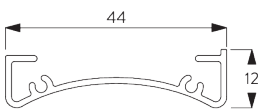

### レールの情報

**SG 10531**  
チューブ  $\phi$  41 mm

**SG 10760**  
ボトムバー

**SG 10770**  
ボトムバー

**SG 4903**  
ボトムバー

**SG 11442**  
ボトムバー

**SG 10534**  
インсталレーションレール

**SG 11430**  
フェイスレール 73 mm