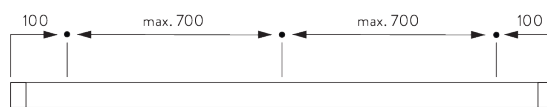

注意:
すべての測定値には、片側のブラケットカバーに 2 mmが含まれています。

**Fascia & Box /
フェイス & ボックス**

- A: 製品幅
- B: 製品高さ
- C: 操作チェーンの長さ
- D: セーフティリティナー SG 10731の設置は床から 150 cm以上の位置を推奨 (チャイルドセーフティ基準)
- E: ギャップ: 最小 10 mm (カバー使用時)
- F: ライトギャップ: 15 mm
- G: ライトギャップ操作側: 21 mm

FITTING / 設置範囲

**A. FITTING
INFORMATION /
設置範囲情報**

詳細な設置情報については、当社へお問い合わせください。

ブラケット類の位置

ブラケット (正面壁付 / 天井付)

フェイス/ボックス & インスタレーションレール
SG 10534 (正面壁付 / 天井付)

**B. CEILING
FITTING /
天井設置**

両サイドのブラケット

インスレーションレール SG 10534 & クランプ
SG 3033 or SG 3044

インスレーションレール SG 10534 & ブラケット
SG 10539

フェイス ラウンド
X =フェイス S 73 mm / フェイシア L 110 mm
Y =フェイス S 78 mm / フェイシア L 110 mm

フェイスア スクエア

X =フェイスア S 73 mm / フェイシア L 110 mm

Y =フェイスア S 78 mm / フェイシア L 110 mm

ボックス

X =ボックス S 73 mm / ボックス L 110 mm

Y =ボックス S 78 mm / ボックス L 110 mm

SG 3033
クランプ

SG 3044
クランプ

SG 10534
インストールレール

SG 10539
ブラケット