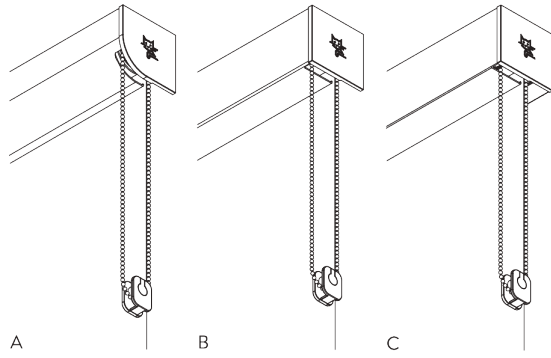

**G. FASCIA & BOX /
フェイス & ボックス**

A:フェイスラウンド
B:フェイススクエア
C:ボックス

サイズ:

- S: 78 x 73 mm

- L: 110 x 110 mm

Note / 注意:

- ボトムバー-SG11442のみ適用可能