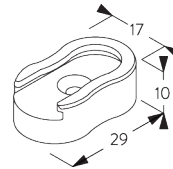

**E. FITTING WITH
SIDE GUIDE
OPTION /
サイドガイド オプション
との 組合せ**

製品1台の設置

**製品2台連結時の設置
(サイドバイサイド インストール)**

SG 8235
サイドガイドワイヤーベース
ショート

SG 8236
サイドガイドワイヤーベース
ロング

SG 8237
サイドガイドワイヤー ホルダー

SG 8249
サイドガイドデバイス

SG 10762
サイドガイドエンドカバー

SG 10772
サイドガイドエンドカバー

SG 4944
サイドガイドエンドカバー

SG 10641
サイドガイドアイレット

SG 10642
サイドガイドワイヤーホルダー

SG 10643
サイドガイドワイヤー ϕ
1.3x4.2 m

SG 10669
サイドガイド ダブルベース
ロング

SG 10673
サイドガイド ダブルベース
ショート

SG 10701
サイドガイド ダブルワイヤーホ
ルダー

SG 10706
サイドガイドワイヤー ϕ
1.3x2.6 m

SYSTEM OPTIONS / システムオプション

A. FABRIC ROLL- OFF / ファブリックの降下方 向

A:ファブリックを窓側から降下 (標準)
B:ファブリックを室内側から降下 (オプション)

B. INSTALLATION
PROFILE /
インストールレール

C. ADJUSTABLE
END STOP /
調整可能な 停止位置機能