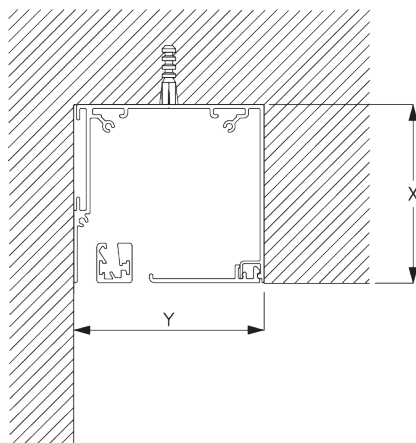

SG 10575
ブラケットトップカバー

D. RECESS
FITTING /
リセスフィッティング

両サイドのブラケット

インスレーションレール SG 10534 & クランプ
 SG 3033 or SG 3044

インスレーションレール SG 10534 & ブラケット
 SG 10539

ボックス

X = ボックス S 73 mm / ボックス L 110 mm
 Y = ボックス S 分 79 mm / ボックス L 分 111 mm