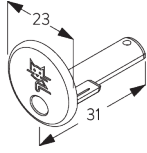

Y = ボックス S 分 79 mm / ボックス L 分 111 mm

**SG 3033**  
クランプ

**SG 3044**  
クランプ

**SG 10534**  
インストールレール

**SG 10539**  
ブラケット

**SG 10542**  
ブラケット

**SG 10543**  
ブラケット

**SG 10574**  
ブラケットサイドカバー

**SG 10575**  
ブラケットトップカバー

**E. FITTING WITH  
SIDE GUIDE  
OPTION /  
サイドガイド オプション  
との 組合せ**

**製品1台の設置**

**製品2台連結時の設置  
(サイドバイサイド インストール)**

**SG 8235**  
サイドガイドワイヤーベース  
ショート

**SG 8236**  
サイドガイドワイヤーベース  
ロング

**SG 8237**  
サイドガイドワイヤー ホルダー

**SG 8249**  
サイドガイドデバイス

**SG 10762**  
サイドガイドエンドカバー

**SG 10772**  
サイドガイドエンドカバー

**SG 4944**  
サイドガイドエンドカバー

**SG 10641**  
サイドガイドアilet

**SG 10642**  
サイドガイドワイヤーホルダー

**SG 10643**  
サイドガイドワイヤー  $\phi$   
1.3x4.2 m