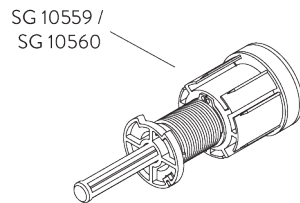

### A. FABRIC ROLL- OFF / ファブリックの降下方 向

A:ファブリックを窓側から降下 (標準)  
B:ファブリックを室内側から降下 (オプション)

**B. INSTALLATION**  
**PROFILE /**  
**インストールレール**

**C. ADJUSTABLE**  
**END STOP /**  
**調整可能な 停止位置機能**

上下限位置の設定が可能。

**D. SIDE GUIDES /**  
**サイドガイド仕様**

*Additional parts / 追加部品:*

- 2x SG 8235 サイドガイドワイヤーベース ショート
- 2x SG 8237 サイドガイドワイヤーフォルダー
- 2x SG 8249 サイドガイドテンプルデバイス
- 2x SG 10762 サイドガイドエンドカバー
- 2x SG 10641 サイドガイドアイレット
- 2x SG 10642 サイドガイドワイヤーフォルダー
- 2x SG 10706 サイドガイドワイヤー  $\phi 1.3 \text{ mm} \times 2.6 \text{ m}$