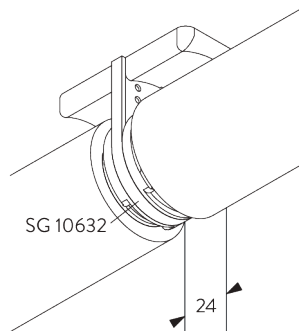

**E. TWO SINGLE
SYSTEMS SIDE-
BY-SIDE /
製品2台の連結仕
様**

Additional parts / 追加部品:
- 1x SG 10632 コネクションブラケットカバー