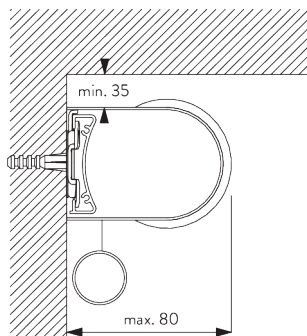

Y =フェイス S 78 mm / フェイシア L 110 mm

**ボックス**

X =ボックス S 73 mm /ボックス L 110 mm

Y =ボックス S 78 mm /ボックス L 110 mm

**SG 3033**  
クランプ

**SG 3044**  
クランプ

**SG 10534**  
インストールレール

**SG 10539**  
ブラケット

**SG 10542**  
ブラケット

**SG 10543**  
ブラケット

**SG 10574**  
ブラケットサイドカバー

**SG 10575**  
ブラケットトップカバー

C. WALL FITTING /  
正面壁設置

両サイドのブラケット

インストールレール SG 10534 & クランプ  
SG 3033 or SG 3044

インストールレール SG 10534 & ブラケット  
SG 10539

フェイス ラウンド

X =フェイス S 73 mm / フェイシア L 110 mm

Y =フェイス S 78 mm / フェイシア L 110 mm

**フェイス スクエア**

X = フェイシア S 73 mm / フェイシア L 110 mm

Y = フェイシア S 78 mm / フェイシア L 110 mm

**ボックスS & クランプ SG 3044 / ボックスL & クランプ SG 11180**