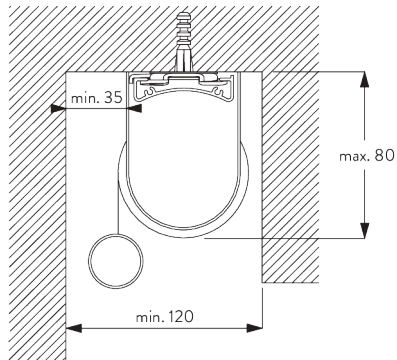

フェイス ラウンド
 X =フェイス S 73 mm / フェイシア L 110 mm
 Y =フェイス S 78 mm / フェイシア L 110 mm

フェイスア スクエア

X =フェイスア S 73 mm / フェイシア L 110 mm

Y =フェイスア S 78 mm / フェイシア L 110 mm

ボックスS & クランプ SG 3044 / ボックスL & クランプ SG 11180

X =ボックス S 73 mm / ボックス L 110 mm

Y =ボックス S 78 mm / ボックス L 110 mm

SG 3033
クランプ

SG 3044
クランプ

SG 10534
インストールレーションレール

SG 10539
ブラケット

SG 10542
ブラケット

SG 10543
ブラケット

SG 10574
ブラケットサイドカバー

SG 10575
ブラケットトップカバー

D. RECESS
FITTING /
リセスフィッティング

両サイドのブラケット

インスレーションレール SG 10534 & クランプ
 SG 3033 or SG 3044

インスレーションレール SG 10534 & ブラケット
 SG 10539

ボックス

X = ボックス S 73 mm / ボックス L 110 mm
 Y = ボックス S 分 79 mm / ボックス L 分 111 mm