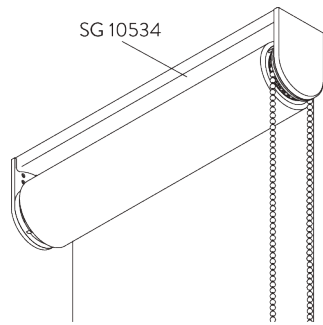

B. INSTALLATION
PROFILE /
インストールレール