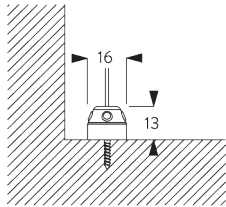

SG 10575
ブラケットトップカバー

D. RECESS
FITTING /
リセスフィッティング

両サイドのブラケット

インスレーションレール SG 10534 & クランプ
 SG 3033 or SG 3044

インスレーションレール SG 10534 & ブラケット
 SG 10539

ボックス

X = ボックス S 73 mm / ボックス L 110 mm
 Y = ボックス S 分 79 mm / ボックス L 分 111 mm

SG 3033
クランプ

SG 3044
クランプ

SG 10534
インストールレーションレール

SG 10539
ブラケット

SG 10542
ブラケット

SG 10543
ブラケット

SG 10574
ブラケットサイドカバー

SG 10575
ブラケットトップカバー

**E. FITTING WITH
SIDE GUIDE
OPTION /
サイドガイド オプション
との 組合せ**

製品1台の設置

**製品2台連結時の設置
(サイドバイサイド インストール)**

SG 8235
サイドガイドワイヤーベース
ショート

SG 8236
サイドガイドワイヤーベース
ロング

SG 8237
サイドガイドワイヤー ホルダー

SG 8249
サイドガイドデバイス

SG 10762
サイドガイドエンドカバー