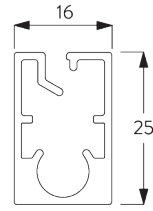

B. PROFILE / レール

レールの情報

SG 10531
チューブ ϕ 41 mm

SG 10760
ボトムバー

SG 10770
ボトムバー

SG 4903
ボトムバー

SG 11442
ボトムバー

SG 10534
インсталレーションレール

SG 11434
ボックスカバー 73 mm

SG 11534
ボックスカバー 110 mm

**C. HOW TO
MEASURE /
測定方法**

ブラケットカバー含む

- A: 製品幅
- B: 製品高さ
- C: 操作チェーンの長さ
- D: セーフティリティナー SG 10731の設置は床から 150 cm以上の位置を推奨 (チャイルドセーフティ基準)
- E: ライトギャップ: 13 mm
- F: 操作サイドのライトギャップ: 18 mm