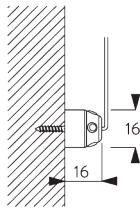

SG 10575
ブラケットトップカバー

D. RECESS
FITTING /
リセスフィッティング

両サイドのブラケット

インスレーションレール SG 10534 & クランプ
 SG 3033 or SG 3044

インスレーションレール SG 10534 & ブラケット
 SG 10539

ボックス

X = ボックス S 73 mm / ボックス L 110 mm
 Y = ボックス S 分 79 mm / ボックス L 分 111 mm

SG 3033
クランプ

SG 3044
クランプ

SG 10534
インストールレーションレール

SG 10539
ブラケット

SG 10542
ブラケット

SG 10543
ブラケット

SG 10574
ブラケットサイドカバー

SG 10575
ブラケットトップカバー

**E. FITTING WITH
SIDE GUIDE
OPTION /
サイドガイド オプション
との 組合せ**

製品1台の設置

**製品2台連結時の設置
(サイドバイサイド インストール)**

SG 8235
サイドガイドワイヤーベース
ショート

SG 8236
サイドガイドワイヤーベース
ロング

SG 8237
サイドガイドワイヤー ホルダー

SG 8249
サイドガイドデバイス

SG 10762
サイドガイドエンドカバー