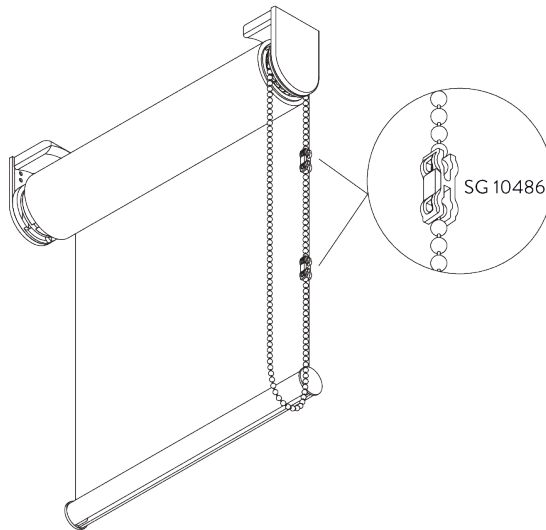

Optional parts / オプションのコンポーネント:

- 2x SG 8236 サイドガイドワイヤーベース ロング
- 2x SG 10772 サイドガイドエンドカバー スクエア
- 2x SG 10643 サイドガイドワイヤー $\phi 1.3 \text{ mm} \times 4.2 \text{ m}$
- 1x SG 10669 サイドガイドダブルベース ロング
- 1x SG 10673 サイドガイドダブルベース ショート
- 1x SG 10701 サイドガイドダブルワイヤーフォルダー

Note / 注意:

- サイドガイドオプションを使用すると、ライトギャップが増加します
- 垂直から最大15°角度をつけられます

**E. TWO SINGLE
SYSTEMS SIDE-
BY-SIDE /
製品2台の 連結仕
様**

Additional parts / 追加部品:

- 1x SG 10632 コネクションブラケットカバー

**F. CHILD SAFETY /
チャイルドセーフティ**