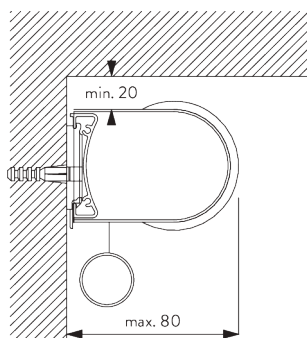

Y =フェイス S 78 mm / フェイシア L 110 mm

**ボックス**

X =ボックス S 73 mm /ボックス L 110 mm

Y =ボックス S 78 mm /ボックス L 110 mm

**SG 3033**  
クランプ

**SG 3044**  
クランプ

**SG 10534**  
インストールレール

**SG 10539**  
ブラケット

**SG 10542**  
ブラケット

**SG 10543**  
ブラケット

**SG 10574**  
ブラケットサイドカバー

**SG 10575**  
ブラケットトップカバー

C. WALL FITTING /  
正面壁設置

両サイドのブラケット

インストールレール SG 10534 & クランプ  
SG 3033 or SG 3044

インストールレール SG 10534 & ブラケット  
SG 10539

フェイス ラウンド

X =フェイス S 73 mm / フェイシア L 110 mm

Y =フェイス S 78 mm / フェイシア L 110 mm

**フェイス スクエア**

X = フェイシア S 73 mm / フェイシア L 110 mm

Y = フェイシア S 78 mm / フェイシア L 110 mm

**ボックスS & クランプ SG 3044 / ボックスL & クランプ SG 11180**