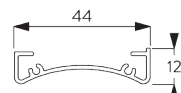

インスレーションレール SG 10534 & クランプ
SG 3033 or SG 3044

インスレーションレール SG 10534 & ブラケット
SG 10539

フェイス ラウンド
X =フェイス S 73 mm / フェイシア L 110 mm
Y =フェイス S 78 mm / フェイシア L 110 mm

フェイスア スクエア

X =フェイスア S 73 mm / フェイシア L 110 mm

Y =フェイスア S 78 mm / フェイシア L 110 mm

ボックス

X =ボックス S 73 mm / ボックス L 110 mm

Y =ボックス S 78 mm / ボックス L 110 mm

SG 3033
クランプ

SG 3044
クランプ

SG 10534
インストールレール

SG 10539
ブラケット