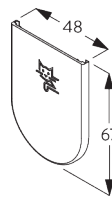

フェイス ラウンド

X =フェイス S 73 mm / フェイシア L 110 mm

Y =フェイス S 78 mm / フェイシア L 110 mm

**フェイス スクエア**

X = フェイシア S 73 mm / フェイシア L 110 mm

Y = フェイシア S 78 mm / フェイシア L 110 mm

**ボックスS & クランプ SG 3044 / ボックスL & クランプ SG 11180**

X = ボックス S 73 mm / ボックス L 110 mm

Y = ボックス S 78 mm / ボックス L 110 mm

**SG 3033**  
クランプ

**SG 3044**  
クランプ

**SG 10534**  
インストールレーションレール

**SG 10539**  
ブラケット

**SG 10542**  
ブラケット

**SG 10543**  
ブラケット

**SG 10574**  
ブラケットサイドカバー

**SG 10575**  
ブラケットトップカバー

**D. RECESS  
FITTING /  
リセスフィッティング**

両サイドのブラケット

インスレーションレール SG 10534 & クランプ  
SG 3033 or SG 3044

インスレーションレール SG 10534 & ブラケット  
SG 10539

ボックス

X = ボックス S 73 mm / ボックス L 110 mm

Y = ボックス S 分 79 mm / ボックス L 分 111 mm

**SG 3033**  
クランプ

**SG 3044**  
クランプ

**SG 10534**  
インストールレール

**SG 10539**  
ブラケット

**SG 10542**  
ブラケット

**SG 10543**  
ブラケット

**SG 10574**  
ブラケットサイドカバー