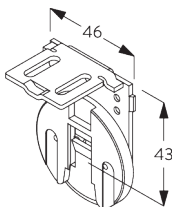

フェイス ラウンド
 X =フェイス S 73 mm / フェイシア L 110 mm
 Y =フェイス S 78 mm / フェイシア L 110 mm

フェイスア スクエア

X =フェイスア S 73 mm / フェイシア L 110 mm

Y =フェイスア S 78 mm / フェイシア L 110 mm

ボックスS & クランプ SG 3044 / ボックスL & クランプ SG 11180

X =ボックス S 73 mm / ボックス L 110 mm

Y =ボックス S 78 mm / ボックス L 110 mm

SG 3033
クランプ

SG 3044
クランプ

SG 10534
インストールレーションレール

SG 10539
ブラケット

SG 10542
ブラケット

SG 10543
ブラケット

SG 10574
ブラケットサイドカバー

SG 10575
ブラケットトップカバー

D. RECESS
FITTING /
リセスフィッティング

両サイドのブラケット

インスレーションレール SG 10534 & クランプ
 SG 3033 or SG 3044

インスレーションレール SG 10534 & ブラケット
 SG 10539

ボックス

X = ボックス S 73 mm / ボックス L 110 mm
 Y = ボックス S 分 79 mm / ボックス L 分 111 mm