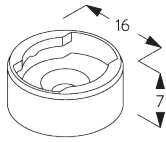

Y = ボックス S 分 79 mm / ボックス L 分 111 mm

**SG 3033**  
クランプ

**SG 3044**  
クランプ

**SG 10534**  
インストールレール

**SG 10539**  
ブラケット

**SG 10542**  
ブラケット

**SG 10543**  
ブラケット

**SG 10574**  
ブラケットサイドカバー

**SG 10575**  
ブラケットトップカバー

**E. FITTING WITH  
SIDE GUIDE  
OPTION /  
サイドガイド オプション  
との 組合せ**

**製品1台の設置**

**製品2台連結時の設置  
(サイドバイサイド インストール)**

**SG 8235**  
サイドガイドワイヤーベース  
ショート

**SG 8236**  
サイドガイドワイヤーベース  
ロング