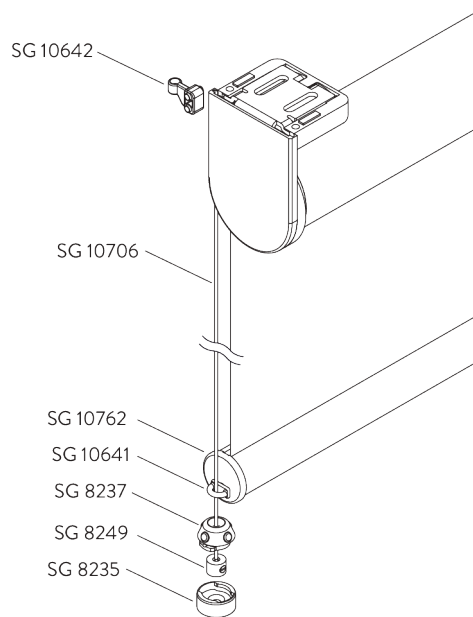

### A. FABRIC ROLL- OFF / ファブリックの降下方 向

A:ファブリックを窓側から降下 (標準)  
B:ファブリックを室内側から降下 (オプション)

**B. INSTALLATION**  
**PROFILE /**  
**インストールレール**

**C. ADJUSTABLE**  
**END STOP /**  
**調整可能な 停止位置機能**

上下限位置の設定が可能。

**D. SIDE GUIDES /**  
**サイドガイド仕様**

*Additional parts / 追加部品:*

- 2x SG 8235 サイドガイドワイヤーベース ショート
- 2x SG 8237 サイドガイドワイヤーフォルダー
- 2x SG 8249 サイドガイドテンプルデバイス
- 2x SG 10762 サイドガイドエンドカバー
- 2x SG 10641 サイドガイドアイレット
- 2x SG 10642 サイドガイドワイヤーフォルダー
- 2x SG 10706 サイドガイドワイヤー  $\phi 1.3 \text{ mm} \times 2.6 \text{ m}$