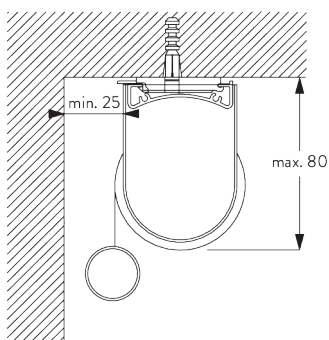

注意:  
すべての測定値には、片側のブラケットカバーに 2 mmが含まれています。

**Fascia & Box /  
フェイスア & ボックス**

- A: 製品幅
- B: 製品高さ
- C: 操作チェーンの長さ
- D: セーフティリティナー SG 10731の設置は床から 150 cm以上の位置を推奨 (チャイルドセーフティ基準)
- E: ギャップ: 最小 10 mm (カバー使用時)
- F: ライトギャップ: 15 mm
- G: ライトギャップ操作側: 21 mm

# FITTING / 設置範囲

**A. FITTING  
INFORMATION /  
設置範囲情報**

詳細な設置情報については、当社へお問い合わせください。

**ブラケット類の位置**

ブラケット (正面壁付 / 天井付)

フェイスア/ボックス & インスタレーションレール SG 10534 (正面壁付 / 天井付)

**B. CEILING  
FITTING /  
天井設置**

両サイドのブラケット

インストールレール SG 10534 & クランプ  
SG 3033 or SG 3044

インストールレール SG 10534 & ブラケット  
SG 10539

フェイス ラウンド

X =フェイス S 73 mm / フェイシア L 110 mm

Y =フェイス S 78 mm / フェイシア L 110 mm

**フェイス スクエア**

X =フェイス S 73 mm / フェイシア L 110 mm