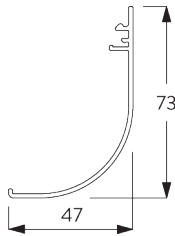

SG 11431
フェイスアールラウンド 73 mm