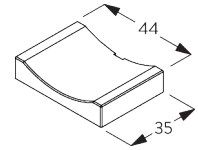

SG 10575
ブラケットトップカバー

D. RECESS
FITTING /
リセスフィッティング

両サイドのブラケット

インスレーションレール SG 10534 & クランプ
 SG 3033 or SG 3044

インスレーションレール SG 10534 & ブラケット
 SG 10539

ボックス

X = ボックス S 73 mm / ボックス L 110 mm
 Y = ボックス S 分 79 mm / ボックス L 分 111 mm

SG 3033
クランプ

SG 3044
クランプ

SG 10534
インストールレーションレール

SG 10539
ブラケット

SG 10542
ブラケット

SG 10543
ブラケット

SG 10574
ブラケットサイドカバー

SG 10575
ブラケットトップカバー

**E. FITTING WITH
SIDE GUIDE
OPTION /
サイドガイド オプション
との 組合せ**

製品1台の設置

**製品2台連結時の設置
(サイドバイサイド インストール)**

SG 8235
サイドガイドワイヤーベース
ショート

SG 8236
サイドガイドワイヤーベース
ロング

SG 8237
サイドガイドワイヤー ホルダー

SG 8249
サイドガイドデバイス

SG 10762
サイドガイドエンドカバー