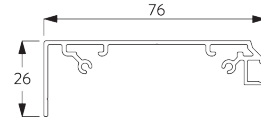

B. PROFILE / レール

レールの情報

SG 10531
チューブ ϕ 41 mm

SG 10760
ボトムバー

SG 10770
ボトムバー

SG 4903
ボトムバー

SG 11442
ボトムバー

SG 10534
インсталレーションレール

SG 11434
ボックスカバー 73 mm

SG 11534
ボックスカバー 110 mm

**C. HOW TO
MEASURE /
測定方法**

ブラケットカバー含む

- A: 製品幅
- B: 製品高さ
- C: 操作チェーンの長さ
- D: セーフティリティナー SG 10731の設置は床から 150 cm以上の位置を推奨 (チャイルドセーフティ基準)
- E: ライトギャップ: 13 mm
- F: 操作サイドのライトギャップ: 18 mm