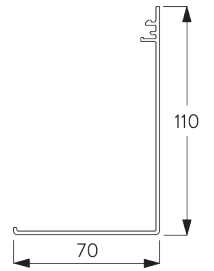

SG 11532
フェイスアールスクエアカバー 110 mm