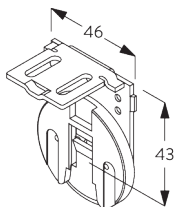

フェイス ラウンド

X =フェイス S 73 mm / フェイシア L 110 mm

Y =フェイス S 78 mm / フェイシア L 110 mm

**フェイス スクエア**

X = フェイシア S 73 mm / フェイシア L 110 mm

Y = フェイシア S 78 mm / フェイシア L 110 mm

**ボックスS & クランプ SG 3044 / ボックスL & クランプ SG 11180**

X = ボックス S 73 mm / ボックス L 110 mm

Y = ボックス S 78 mm / ボックス L 110 mm

**SG 3033**  
クランプ

**SG 3044**  
クランプ

**SG 10534**  
インストールレーションレール

**SG 10539**  
ブラケット

**SG 10542**  
ブラケット

**SG 10543**  
ブラケット

**SG 10574**  
ブラケットサイドカバー

**SG 10575**  
ブラケットトップカバー

**D. RECESS  
FITTING /  
リセスフィッティング**

両サイドのブラケット

インスレーションレール SG 10534 & クランプ  
SG 3033 or SG 3044

インスレーションレール SG 10534 & ブラケット  
SG 10539

ボックス

X = ボックス S 73 mm / ボックス L 110 mm