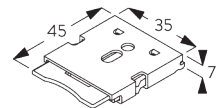

フェイス ラウンド

X =フェイス S 73 mm / フェイシア L 110 mm

Y =フェイス S 78 mm / フェイシア L 110 mm

**フェイス スクエア**

X = フェイシア S 73 mm / フェイシア L 110 mm

Y = フェイシア S 78 mm / フェイシア L 110 mm

**ボックスS & クランプ SG 3044 / ボックスL & クランプ SG 11180**

X = ボックス S 73 mm / ボックス L 110 mm

Y = ボックス S 78 mm / ボックス L 110 mm

**SG 3033**  
クランプ

**SG 3044**  
クランプ

**SG 10534**  
インストールレーションレール

**SG 10539**  
ブラケット

**SG 10542**  
ブラケット

**SG 10543**  
ブラケット