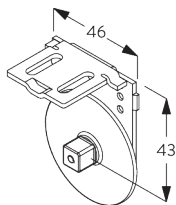

インスレーションレール SG 10534 & クランプ
SG 3033 or SG 3044

インスレーションレール SG 10534 & ブラケット
SG 10539

フェイス ラウンド
X =フェイス S 73 mm / フェイシア L 110 mm
Y =フェイス S 78 mm / フェイシア L 110 mm

フェイスア スクエア

X =フェイスア S 73 mm / フェイシア L 110 mm

Y =フェイスア S 78 mm / フェイシア L 110 mm

ボックス

X =ボックス S 73 mm / ボックス L 110 mm

Y =ボックス S 78 mm / ボックス L 110 mm

SG 3033
クランプ

SG 3044
クランプ

SG 10534
インストールレール

SG 10539
ブラケット