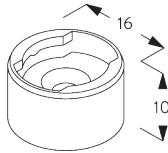

Y = ボックス S 分 79 mm / ボックス L 分 111 mm

**SG 3033**  
クランプ

**SG 3044**  
クランプ

**SG 10534**  
インストールレール

**SG 10539**  
ブラケット

**SG 10542**  
ブラケット

**SG 10543**  
ブラケット

**SG 10574**  
ブラケットサイドカバー

**SG 10575**  
ブラケットトップカバー

**E. FITTING WITH  
SIDE GUIDE  
OPTION /  
サイドガイド オプション  
との 組合せ**

**製品1台の設置**

**製品2台連結時の設置  
(サイドバイサイド インストール)**

**SG 8235**  
サイドガイドワイヤーベース  
ショート

**SG 8236**  
サイドガイドワイヤーベース  
ロング

**SG 8237**  
サイドガイドワイヤー ホルダー

**SG 8249**  
サイドガイドデバイス

**SG 10762**  
サイドガイドエンドカバー

**SG 10772**  
サイドガイドエンドカバー

**SG 4944**  
サイドガイドエンドカバー

**SG 10641**  
サイドガイドアilet

**SG 10642**  
サイドガイドワイヤーホルダー

**SG 10643**  
サイドガイドワイヤー  $\phi$   
1.3x4.2 m