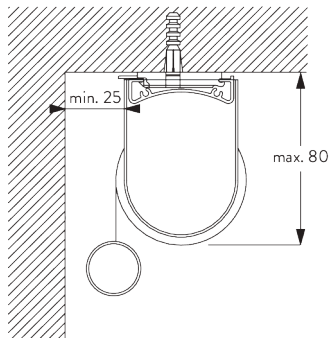

注意:
すべての測定値には、片側のブラケットカバーに 2 mmが含まれています。

**Fascia & Box /
フェイス & ボックス**

- A: 製品幅
- B: 製品高さ
- C: 操作チェーンの長さ
- D: セーフティリティナー SG 10731の設置は床から 150 cm以上の位置を推奨 (チャイルドセーフティ基準)
- E: ギャップ: 最小 10 mm (カバー使用時)
- F: ライトギャップ: 15 mm
- G: ライトギャップ操作側: 21 mm

FITTING / 設置範囲

**A. FITTING
INFORMATION /
設置範囲情報**

詳細な設置情報については、当社へお問い合わせください。

ブラケット類の位置

ブラケット (正面壁付 / 天井付)

フェイス/ボックス & インスタレーションレール
SG 10534 (正面壁付 / 天井付)

**B. CEILING
FITTING /
天井設置**

両サイドのブラケット

インスレーションレール SG 10534 & クランプ
SG 3033 or SG 3044

インスレーションレール SG 10534 & ブラケット
SG 10539

フェイス ラウンド
X =フェイス S 73 mm / フェイシア L 110 mm
Y =フェイス S 78 mm / フェイシア L 110 mm

フェイスア スクエア

X =フェイスア S 73 mm / フェイシア L 110 mm

Y =フェイスア S 78 mm / フェイシア L 110 mm

ボックス

X =ボックス S 73 mm / ボックス L 110 mm

Y =ボックス S 78 mm / ボックス L 110 mm

SG 3033
クランプ

SG 3044
クランプ

SG 10534
インストールレール

SG 10539
ブラケット