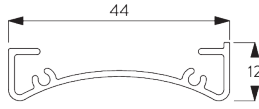

B. PROFILE / レール

レールの情報

SG 10531
チューブ ϕ 41 mm

SG 10760
ボトムバー

SG 10770
ボトムバー

SG 4903
ボトムバー

SG 11442
ボトムバー

SG 10534
インсталレーションレール