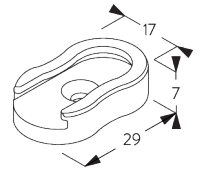

**E. FITTING WITH
SIDE GUIDE
OPTION /
サイドガイド オプション
との 組合せ**

製品1台の設置

**製品2台連結時の設置
(サイドバイサイド インストール)**

SG 8235
サイドガイドワイヤーベース
ショート

SG 8236
サイドガイドワイヤーベース
ロング

SG 8237
サイドガイドワイヤー ホルダー

SG 8249
サイドガイドデバイス

SG 10762
サイドガイドエンドカバー

SG 10772
サイドガイドエンドカバー

SG 4944
サイドガイドエンドカバー

SG 10641
サイドガイドアイレット

SG 10642
サイドガイドワイヤーホルダー

SG 10643
サイドガイドワイヤー ϕ
1.3x4.2 m

SG 10669
サイドガイド ダブルベース
ロング

SG 10673
サイドガイド ダブルベース
ショート

SG 10701
サイドガイド ダブルワイヤーホ
ルダー

SG 10706
サイドガイドワイヤー ϕ
1.3x2.6 m

SYSTEM OPTIONS / システムオプション

A. FABRIC ROLL- OFF / ファブリックの降下方 向

A:ファブリックを窓側から降下 (標準)
B:ファブリックを室内側から降下 (オプション)

B. INSTALLATION
PROFILE /
インストールレール

C. ADJUSTABLE
END STOP /
調整可能な 停止位置機能