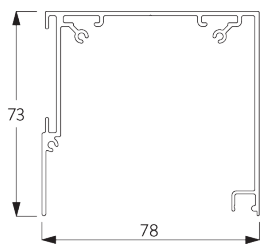

### レールの情報

**SG 10531**  
チューブ  $\phi$  41 mm

**SG 10760**  
ボトムバー

**SG 10770**  
ボトムバー

**SG 4903**  
ボトムバー

**SG 11442**  
ボトムバー

**SG 10534**  
インсталレーションレール

**SG 11430**  
フェイスレール 73 mm

**SG 11530**  
フェイスレール 110 mm

**SG 11431**  
フェイスアラウンド 73 mm

**SG 11531**  
フェイスアラウンドカバー 110 mm

**SG 11432**  
フェイススクエア 73 mm

**SG 11532**  
フェイススクエアカバー 110 mm

**SG 11433**  
ボックススペース 73 mm

**SG 11533**  
ボックスカバー 110 mm

**SG 11434**  
ボックスカバー

**SG 11534**  
ボックスカバー 110 mm

**C. HOW TO  
MEASURE /  
測定方法**

ブラケットカバー含む

- A: 製品幅
- B: 製品高さ
- C: 操作チェーンの長さ
- D: セーフティリティナー SG 10731の設置は床から 150 cm以上の位置を推奨 (チャイルドセーフティ基準)
- E: ライトギャップ: 13 mm
- F: 操作サイドのライトギャップ: 18 mm

注意:  
すべての測定値には、片側のブラケットカバーに 2 mmが含まれています。

**Fascia & Box /  
フェイスア & ボックス**

- A: 製品幅
- B: 製品高さ
- C: 操作チェーンの長さ
- D: セーフティリティナー SG 10731の設置は床から 150 cm以上の位置を推奨 (チャイルドセーフティ基準)
- E: ギャップ: 最小 10 mm (カバー使用時)
- F: ライトギャップ: 15 mm
- G: ライトギャップ操作側: 21 mm