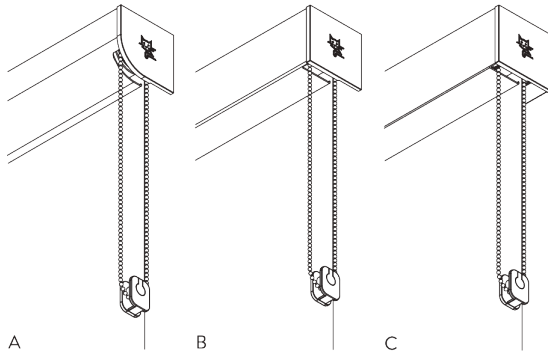

Note / 注意:

- サイドガイドオプションを使用すると、ライトギャップが増加します
- 垂直から最大15°角度をつけられます

**E. TWO SINGLE
SYSTEMS SIDE-
BY-SIDE /
製品2台の 連結仕
様**

Additional parts / 追加部品:

- 1x SG 10632 コネクションブラケットカバー

**F. CHILD SAFETY /
チャイルドセーフティ**

チェーンブレイクコネクター SG 10486は、チェーンを引く力が6 kgを超えると分離します。

Note / 注意 :

- チェーンループが床から少なくとも60 cm離れるように設置します。

チャイルドセーフティデバイス SG 10482は、チェーンを引く力が6 kgを超えると分離します。

Note / 注意 :

- チャイルドセーフティデバイスのチェーンループが床から少なくとも60 cm離れるように設置します。

**G. FASCIA & BOX /
フェイス & ボックス**

A:フェイスア라운드
B:フェイススクエア
C:ボックス

サイズ:

- S: 78 x 73 mm
- L: 110 x 110 mm

Note / 注意:

- ボトムバーSG11442のみ適用可能

PARTS / 部品

A. STANDARD PARTS / 標準部品