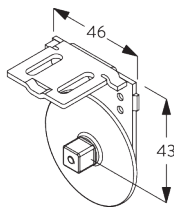

フェイス ラウンド
 X =フェイス S 73 mm / フェイシア L 110 mm
 Y =フェイス S 78 mm / フェイシア L 110 mm

フェイスア スクエア

X =フェイスア S 73 mm / フェイシア L 110 mm

Y =フェイスア S 78 mm / フェイシア L 110 mm

ボックスS & クランプ SG 3044 / ボックスL & クランプ SG 11180

X =ボックス S 73 mm / ボックス L 110 mm

Y =ボックス S 78 mm / ボックス L 110 mm

SG 3033
クランプ

SG 3044
クランプ

SG 10534
インストールレーションレール

SG 10539
ブラケット

SG 10542
ブラケット

SG 10543
ブラケット

SG 10574
ブラケットサイドカバー

SG 10575
ブラケットトップカバー

D. RECESS
FITTING /
リセスフィッティング

両サイドのブラケット

インスレーションレール SG 10534 & クランプ
 SG 3033 or SG 3044

インスレーションレール SG 10534 & ブラケット
 SG 10539

ボックス

X = ボックス S 73 mm / ボックス L 110 mm
 Y = ボックス S 分 79 mm / ボックス L 分 111 mm