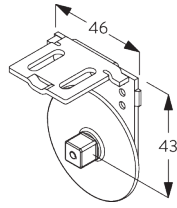

**SG 10574**  
ブラケットサイドカバー

**SG 10575**  
ブラケットトップカバー

**D. RECESS  
FITTING /  
リセスフィッティング**

両サイドのブラケット

インスレーションレール SG 10534 & クランプ  
SG 3033 or SG 3044

インスレーションレール SG 10534 & ブラケット  
SG 10539

ボックス

X = ボックス S 73 mm / ボックス L 110 mm

Y = ボックス S 分 79 mm / ボックス L 分 111 mm

**SG 3033**  
クランプ

**SG 3044**  
クランプ

**SG 10534**  
インストールレール

**SG 10539**  
ブラケット

**SG 10542**  
ブラケット

**SG 10543**  
ブラケット

**SG 10574**  
ブラケットサイドカバー

**SG 10575**  
ブラケットトップカバー

**E. FITTING WITH  
SIDE GUIDE  
OPTION /  
サイドガイド オプション  
との 組合せ**

**製品1台の設置**

**製品2台連結時の設置  
(サイドバイサイド インストール)**

**SG 8235**  
サイドガイドワイヤーベース  
ショート

**SG 8236**  
サイドガイドワイヤーベース  
ロング