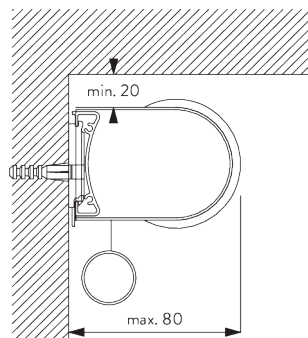

Y =フェイスア S 78 mm / フェイシア L 110 mm

ボックス

X =ボックス S 73 mm / ボックス L 110 mm

Y =ボックス S 78 mm / ボックス L 110 mm

SG 3033
クランプ

SG 3044
クランプ

SG 10534
インストールレール

SG 10539
ブラケット

SG 10542
ブラケット

SG 10543
ブラケット

SG 10574
ブラケットサイドカバー

SG 10575
ブラケットトップカバー

C. WALL FITTING /
正面壁設置

両サイドのブラケット

インスレーションレール SG 10534 & クランプ
 SG 3033 or SG 3044

インスレーションレール SG 10534 & ブラケット
 SG 10539

フェイス ラウンド
 X =フェイス S 73 mm / フェイシア L 110 mm
 Y =フェイス S 78 mm / フェイシア L 110 mm

フェイスア スクエア

X =フェイスア S 73 mm / フェイシア L 110 mm

Y =フェイスア S 78 mm / フェイシア L 110 mm

ボックスS & クランプ SG 3044 / ボックスL & クランプ SG 11180

X =ボックス S 73 mm / ボックス L 110 mm