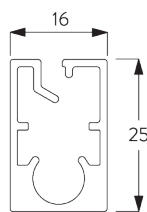

## A. SYSTEM DIMENSIONS / システム寸法範囲

2.4 m

25 cm\*,  
フェイス / ボックス :  
60 cm  
\*25 - 60 cm、  
SG 10534のみ

3 m

7.2 m<sup>2</sup>

3 kg

推奨される幅/高さの比  
率  
最大 1:3

## B. PROFILE / レール

### レールの情報

**SG 10531**  
チューブ  $\phi$  41 mm

**SG 10760**  
ボトムバー

**SG 10770**  
ボトムバー

**SG 4903**  
ボトムバー

**SG 11442**  
ボトムバー

**SG 10534**  
インсталレーションレール

**SG 11430**  
フェイスレール 73 mm