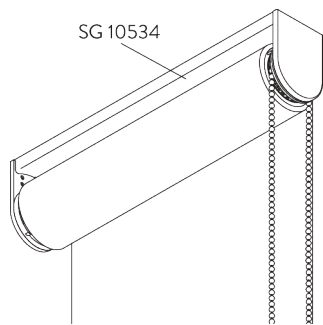

**E. FITTING WITH
SIDE GUIDE
OPTION /
サイドガイド オプション
との 組合せ**

製品1台の設置

**製品2台連結時の設置
(サイドバイサイド インストール)**

SG 8235
サイドガイドワイヤーベース
ショート

SG 8236
サイドガイドワイヤーベース
ロング

SG 8237
サイドガイドワイヤー ホルダー

SG 8249
サイドガイドデバイス

SG 10762
サイドガイドエンドカバー

SG 10772
サイドガイドエンドカバー

SG 4944
サイドガイドエンドカバー

SG 10641
サイドガイドアイレット

SG 10642
サイドガイドワイヤーホルダー

SG 10643
サイドガイドワイヤー ϕ
1.3x4.2 m

SG 10669
サイドガイド ダブルベース
ロング

SG 10673
サイドガイド ダブルベース
ショート

SG 10701
サイドガイド ダブルワイヤーホ
ルダー

SG 10706
サイドガイドワイヤー ϕ
1.3x2.6 m

SYSTEM OPTIONS / システムオプション

A. FABRIC ROLL- OFF / ファブリックの降下方 向

A:ファブリックを窓側から降下 (標準)
B:ファブリックを室内側から降下 (オプション)

B. INSTALLATION
PROFILE /
インストールレール

C. ADJUSTABLE
END STOP /
調整可能な 停止位置機能

上下限位置の設定が可能。

D. SIDE GUIDES /
サイドガイド仕様

Additional parts / 追加部品:

- 2x SG 8235 サイドガイドワイヤーベース ショート
- 2x SG 8237 サイドガイドワイヤーフォルダー
- 2x SG 8249 サイドガイドテーパーデバイス
- 2x SG 10762 サイドガイドエンドカバー
- 2x SG 10641 サイドガイドアイレット
- 2x SG 10642 サイドガイドワイヤーフォルダー
- 2x SG 10706 サイドガイドワイヤー $\phi 1.3 \text{ mm} \times 2.6 \text{ m}$