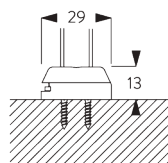

SG 10575
ブラケットトップカバー

D. RECESS
FITTING /
リセスフィッティング

両サイドのブラケット

インスレーションレール SG 10534 & クランプ
 SG 3033 or SG 3044

インスレーションレール SG 10534 & ブラケット
 SG 10539

ボックス

X = ボックス S 73 mm / ボックス L 110 mm
 Y = ボックス S 分 79 mm / ボックス L 分 111 mm

SG 3033
クランプ

SG 3044
クランプ

SG 10534
インストールレーションレール

SG 10539
ブラケット

SG 10542
ブラケット

SG 10543
ブラケット

SG 10574
ブラケットサイドカバー

SG 10575
ブラケットトップカバー

**E. FITTING WITH
SIDE GUIDE
OPTION /
サイドガイド オプション
との 組合せ**

製品1台の設置

**製品2台連結時の設置
(サイドバイサイド インストール)**

SG 8235
サイドガイドワイヤーベース
ショート

SG 8236
サイドガイドワイヤーベース
ロング

SG 8237
サイドガイドワイヤー ホルダー

SG 8249
サイドガイドデバイス

SG 10762
サイドガイドエンドカバー