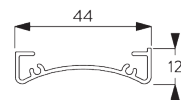

インストールレール SG 10534 & クランプ  
SG 3033 or SG 3044

インストールレール SG 10534 & ブラケット  
SG 10539

フェイス ラウンド

X =フェイス S 73 mm / フェイシア L 110 mm

Y =フェイス S 78 mm / フェイシア L 110 mm

**フェイス スクエア**

X =フェイス S 73 mm / フェイシア L 110 mm

Y =フェイス S 78 mm / フェイシア L 110 mm

**ボックス**

X =ボックス S 73 mm /ボックス L 110 mm

Y =ボックス S 78 mm /ボックス L 110 mm

**SG 3033**  
クランプ

**SG 3044**  
クランプ

**SG 10534**  
インストールレール

**SG 10539**  
ブラケット