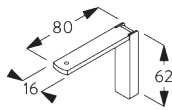

SG 11201
スマートフィクスセット 80 mm