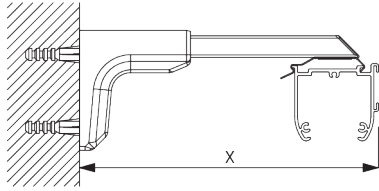

**ユニバーサルスマートフィクスSG 11156 &
ブラケット SG 2616:**
必要部品 ボトルネジ SG 10492 (M4x8)

SG 10395
+ナベボルトネジ M4x6

SG 10492
+ナベボルトネジ M4x8

SG 11201
スマートフィクスセット 80 mm

SG 11202
スマートフィクスセット 100 mm

SG 11203
スマートフィクスセット 120 mm

SG 11204
スマートフィクスセット 150 mm