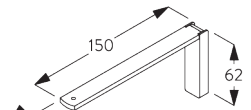

SG 11200
スマートフィクスセット 60 mm

SG 11201
スマートフィクスセット 80 mm

SG 11202
スマートフィクスセット 100 mm

SG 11203
スマートフィクスセット 120 mm

SG 11204
スマートフィクスセット 150 mm

SG 11210
スクエアスマートフィクスセット 60 mm

SG 11211
スクエアスマートフィクスセット 80 mm

SG 11212
スクエアスマートフィクスセット 100 mm

SG 11213
スクエアスマートフィクスセット 120 mm

SG 11214
スクエアスマートフィクスセット 150 mm

SG 11156
ユニバーサルスマートフィクス
セット 200 mm

ブラケット SG 2343

SG 2343

ユニバーサルブラケット 46 mm

SYSTEM OPTIONS / システムオプション

A. FABRIC MAKE-