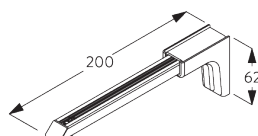

SG 11200
スマートフィクスセット 60 mm

SG 11201
スマートフィクスセット 80 mm

SG 11202
スマートフィクスセット 100 mm

SG 11203
スマートフィクスセット 120 mm

SG 11204
スマートフィクスセット 150 mm

SG 11210
スクエアスマートフィクスセット 60 mm

SG 11211
スクエアスマートフィクスセット 80 mm

SG 11212
スクエアスマートフィクスセット 100 mm

SG 11213
スクエアスマートフィクスセット 120 mm

SG 11214
スクエアスマートフィクスセット 150 mm

SG 11156
ユニバーサルスマートフィクス
セット 200 mm

ブラケット SG 2343

SG 2343

ユニバーサルブラケット 46 mm

SYSTEM OPTIONS / システムオプション

A. FABRIC MAKE-