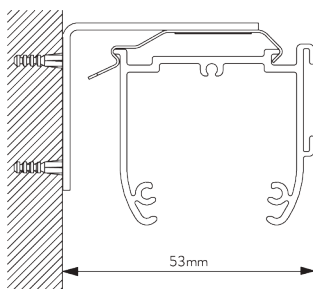

SG 11213
スクエアスマートフィクスセット 120 mm

SG 11214
スクエアスマートフィクスセット 150 mm

SG 11156
ユニバーサルスマートフィクス
セット 200 mm

ブラケット SG 2343

SG 2343

ユニバーサルブラケット 46 mm

SYSTEM OPTIONS / システムオプション

A. FABRIC MAKE-