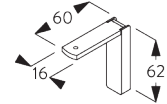

SG 11200
スマートフィクスセット 60 mm