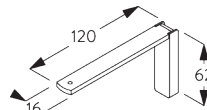

SG 11203
スマートフィクスセット 120 mm