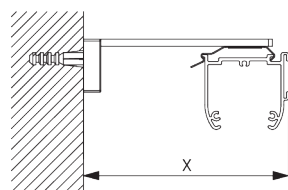

スクエアスマートフィックス **SG 11210 - SG 11214**
&ブラケット **SG 2616**:
必要部品 ボルトネジ **SG 10395 (M4x6)**