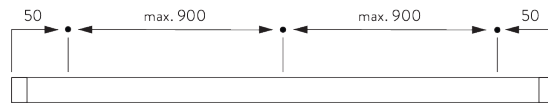

SYSTEM SPECIFICATIONS / システム仕様

A. SYSTEM DIMENSIONS / システム寸法範囲

3 m

30 cm

3 m

9 m²

4.5 kg

B. PROFILE / レール

レールの情報

SG 2321
レール

SG 8214
チューブ ϕ 18 mm

SG 2004
ボトムバー

SG 2135
チャイルドセーフティスチール
ロッド ϕ 3 mm

C. HOW TO MEASURE / 測定方法

A : 製品幅
B : 製品高さ
C : 操作チェーンの長さ
D : セーフティリタイナー SG 10731の設置は床から150 cm以上の位置を推奨 (チャイルドセーフティ基準)

FITTING / 設置範囲

A. FITTING INFORMATION / 設置範囲情報

詳細な設置情報については、当社へお問い合わせください。

ブラケット類の位置

* 日本では *max.* 800 mm となります。

B. CEILING FITTING / 天井設置

ブラケット SG 2616

SG 2616
ブラケット

C. WALL FITTING / 正面壁設置