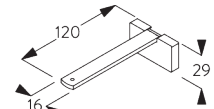

SG 11200
スマートフィクスセット 60 mm

SG 11201
スマートフィクスセット 80 mm

SG 11202
スマートフィクスセット 100 mm

SG 11203
スマートフィクスセット 120 mm

SG 11204
スマートフィクスセット 150 mm

SG 11210
スクエアスマートフィクスセット 60 mm

SG 11211
スクエアスマートフィクスセット 80 mm

SG 11212
スクエアスマートフィクスセット 100 mm

SG 11213
スクエアスマートフィクスセット 120 mm

SG 11214
スクエアスマートフィクスセット 150 mm

SG 11156
ユニバーサルスマートフィクス
セット 200 mm

ブラケット SG 2343

SG 2343

ユニバーサルブラケット 46 mm

SYSTEM OPTIONS / システムオプション

A. FABRIC MAKE-