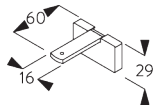

SG 11200
スマートフィクスセット 60 mm

SG 11201
スマートフィクスセット 80 mm

SG 11202
スマートフィクスセット 100 mm

SG 11203
スマートフィクスセット 120 mm

SG 11204
スマートフィクスセット 150 mm

SG 11210
スクエアスマートフィクスセット 60 mm

SG 11211
スクエアスマートフィクスセット 80 mm

SG 11212
スクエアスマートフィクスセット 100 mm

SG 11213
スクエアスマートフィクスセット 120 mm

SG 11214
スクエアスマートフィクスセット 150 mm

SG 11156
ユニバーサルスマートフィクス
セット 200 mm

ブラケット SG 2343

SG 2343

ユニバーサルブラケット 46 mm

SYSTEM OPTIONS / システムオプション

A. FABRIC MAKE-