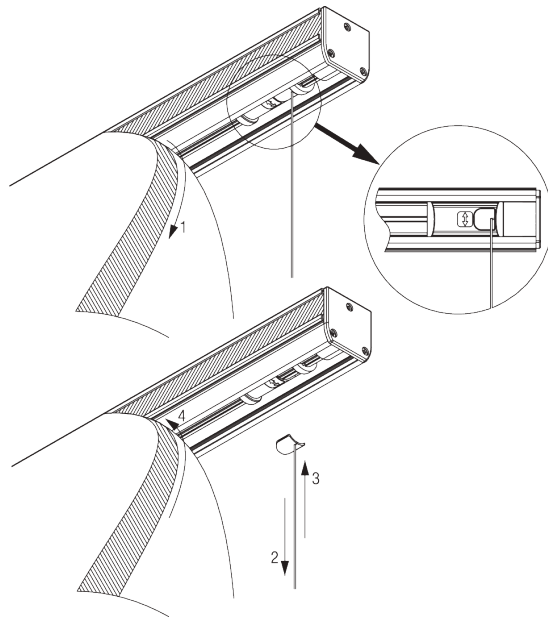

SG 2343

ユニバーサルブラケット 46 mm

SYSTEM OPTIONS / システムオプション

A. FABRIC MAKE-

UP /

ファブリックのスタイル

仕上げ方法

スタイルに関する情報は“ローマンブラインド シェードスタイル”をご確認ください
【プレーンスタイル、シャープスタイル、バルーンスタイル、オー
ストリアンスタイル、etc】

B. WASHING AND REPLACEMENT /

クリーニングと掛け替

え

シェードの外し方と取り付け方