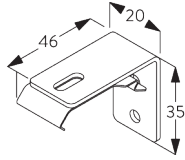

SG 11213
スクエアスマートフィクスセット 120 mm

SG 11214
スクエアスマートフィクスセット 150 mm

SG 11156
ユニバーサルスマートフィクス
セット 200 mm

ブラケット SG 2343

SG 2343

ユニバーサルブラケット 46 mm

SYSTEM OPTIONS / システムオプション

A. FABRIC MAKE-