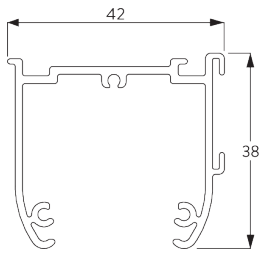

SYSTEM SPECIFICATIONS / システム仕様

A. SYSTEM DIMENSIONS / システム寸法範囲

3 m

30 cm

3 m

9 m²

4.5 kg

B. PROFILE / レール

レールの情報

SG 2321
レール

SG 8214
チューブ ϕ 18 mm

SG 2004
ボトムバー

SG 2135
チャイルドセーフティスチール
ロッド ϕ 3 mm

C. HOW TO MEASURE / 測定方法

A : 製品幅
B : 製品高さ
C : 操作チェーンの長さ
D : セーフティリタイナー SG 10731の設置は床から150 cm以上の位置を推奨 (チャイルドセーフティ基準)

FITTING / 設置範囲

A. FITTING INFORMATION / 設置範囲情報

詳細な設置情報については、当社へお問い合わせください。

ブラケット類の位置

* 日本では *max.* 800 mm となります。

B. CEILING FITTING / 天井設置

ブラケット SG 2616

SG 2616
ブラケット

C. WALL FITTING / 正面壁設置