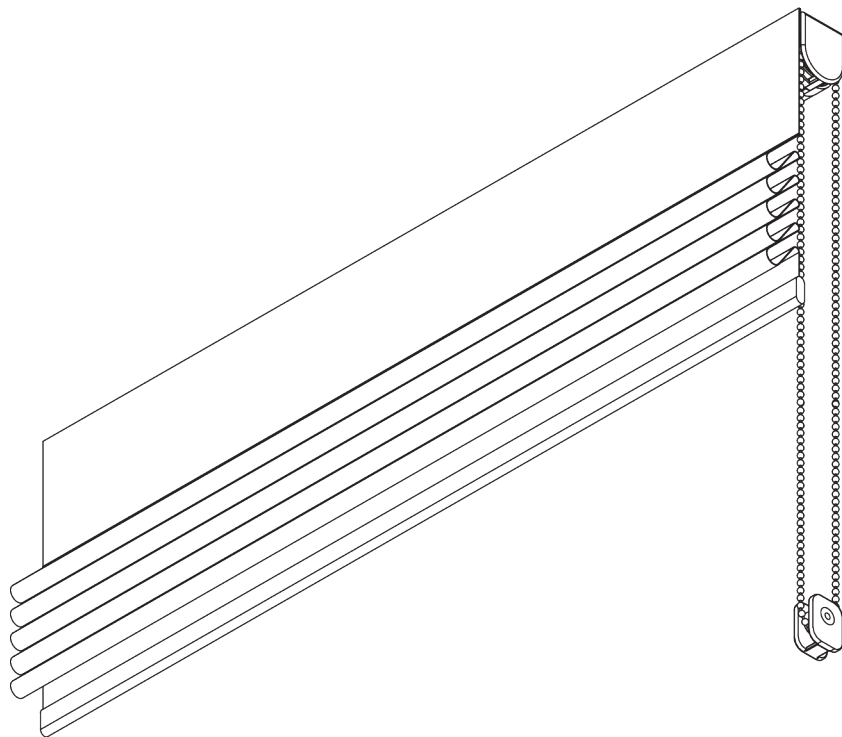

SG 2330

PRODUCT INFORMATION / 製品情報

- 操作方法 : チェーン操作
- 製作範囲 : S(スモール)~M(ミディアム)
- 設置範囲 : 天井、正面壁
- カラー : ホワイト
- ファブリック : サイレントグリスファブリックコレクションをご参照ください。お客様からの支給生地もお受けいたします。

Features / 特徴:

- ギアドライブ4対1の操作
- オプションにてステンレススチールのビードチェーンが利用可能
- ヘッドレールはシンプルなボックス型を採用
- チェーン操作はフリーストップを採用し安全に昇降が行えます
- カーテン(シェード)の着脱交換が容易に行えます

SYSTEM SPECIFICATIONS / システム仕様

A. SYSTEM DIMENSIONS / システム寸法範囲

3 m

30 cm

3 m

9 m²

4.5 kg

B. PROFILE / レール

レールの情報

SG 2321
レール

SG 8214
チューブ ϕ 18 mm

SG 2004
ボトムバー

SG 2135
チャイルドセーフティスチール
ロッド ϕ 3 mm

C. HOW TO MEASURE / 測定方法

A : 製品幅
B : 製品高さ
C : 操作チェーンの長さ
D : セーフティリタイナー SG 10731の設置は床から150 cm以上の位置を推奨 (チャイルドセーフティ基準)

FITTING / 設置範囲