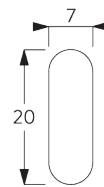

SYSTEM SPECIFICATIONS / システム仕様

A. SYSTEM DIMENSIONS / システム寸法範囲

3 m

30 cm

3 m

9 m²

4.5 kg

B. PROFILE / レール

レールの情報

SG 2321
レール

SG 8214
チューブ ϕ 18 mm

SG 2004
ボトムバー

SG 2135
チャイルドセーフティスチール
ロッド ϕ 3 mm

C. HOW TO MEASURE / 測定方法

A : 製品幅
B : 製品高さ
C : 操作チェーンの長さ
D : セーフティリタイナー SG 10731の設置は床から150 cm以上の位置を推奨 (チャイルドセーフティ基準)

FITTING / 設置範囲