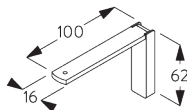

SG 11202
スマートフィクスセット 100 mm