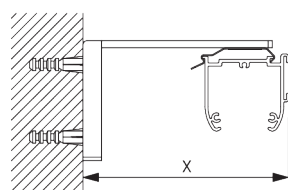

C. WALL FITTING / 正面壁設置

スマートフィックス (補助金具)

スマートフィックス **SG 11200 - SG 11204** &
ブラケット **SG 2616**:
必要部品 ボルトネジ **SG 10395 (M4x6)**

Smart Fix / スマートフィックス	X mm
SG 11200 / SG 11210	70 - 76
SG 11201 / SG 11211	90 - 96
SG 11202 / SG 11212	110 - 116
SG 11203 / SG 11213	130 - 136
SG 11204 / SG 11214	160 - 166
SG 11156	206 - 234