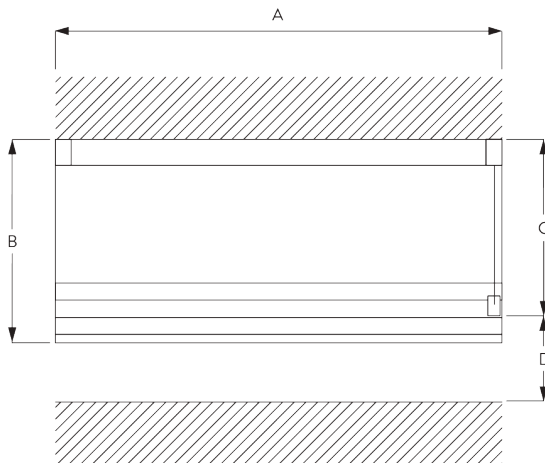

SYSTEM SPECIFICATIONS / システム仕様

A. SYSTEM DIMENSIONS / システム寸法範囲

3 m

30 cm

3 m

9 m²

4.5 kg

B. PROFILE / レール

レールの情報

SG 2321
レール

SG 8214
チューブ ϕ 18 mm

SG 2004
ボトムバー

SG 2135
チャイルドセーフティスチール
ロッド ϕ 3 mm

C. HOW TO MEASURE / 測定方法

A : 製品幅
B : 製品高さ
C : 操作チェーンの長さ
D : セーフティリタイナー SG 10731の設置は床から150 cm以上の位置を推奨 (チャイルドセーフティ基準)

FITTING / 設置範囲

A. FITTING INFORMATION / 設置範囲情報

詳細な設置情報については、当社へお問い合わせください。

ブラケット類の位置

* 日本では *max.* 800 mm となります。

B. CEILING FITTING / 天井設置

ブラケット SG 2616

SG 2616
ブラケット

C. WALL FITTING / 正面壁設置