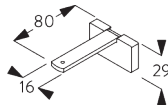

SG 11200
スマートフィクスセット 60 mm

SG 11201
スマートフィクスセット 80 mm

SG 11202
スマートフィクスセット 100 mm

SG 11203
スマートフィクスセット 120 mm

SG 11204
スマートフィクスセット 150 mm

SG 11210
スクエアスマートフィクスセット 60 mm

SG 11211
スクエアスマートフィクスセット 80 mm

SG 11212
スクエアスマートフィクスセット 100 mm

SG 11213
スクエアスマートフィクスセット 120 mm

SG 11214
スクエアスマートフィクスセット 150 mm

SG 11156
ユニバーサルスマートフィクス
セット 200 mm

ブラケット SG 2343

SG 2343

ユニバーサルブラケット 46 mm

SYSTEM OPTIONS / システムオプション

A. FABRIC MAKE-