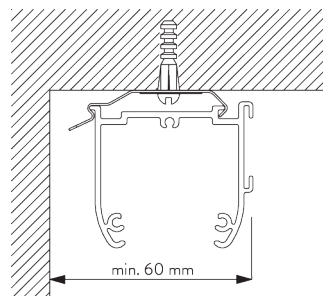

レールの情報

SG 2321
レール

SG 8214
チューブ ϕ 18 mm

SG 2004
ボトムバー

SG 2135
チャイルドセーフティスチール
ロッド ϕ 3 mm

C. HOW TO MEASURE / 測定方法

A : 製品幅
B : 製品高さ
C : 操作チェーンの長さ
D : セーフティリタイナー SG 10731の設置は床から150 cm以上の位置を推奨 (チャイルドセーフティ基準)

FITTING / 設置範囲

A. FITTING INFORMATION / 設置範囲情報

詳細な設置情報については、当社へお問い合わせください。

ブラケット類の位置

* 日本では *max.* 800 mm となります。

B. CEILING FITTING / 天井設置

ブラケット SG 2616

SG 2616
ブラケット

C. WALL FITTING / 正面壁設置