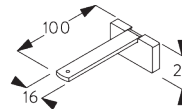

SG 11200
スマートフィクスセット 60 mm

SG 11201
スマートフィクスセット 80 mm

SG 11202
スマートフィクスセット 100 mm

SG 11203
スマートフィクスセット 120 mm

SG 11204
スマートフィクスセット 150 mm

SG 11210
スクエアスマートフィクスセット 60 mm

SG 11211
スクエアスマートフィクスセット 80 mm

SG 11212
スクエアスマートフィクスセット 100 mm

SG 11213
スクエアスマートフィクスセット 120 mm

SG 11214
スクエアスマートフィクスセット 150 mm

SG 11156
ユニバーサルスマートフィクス
セット 200 mm

ブラケット SG 2343

SG 2343

ユニバーサルブラケット 46 mm

SYSTEM OPTIONS / システムオプション

A. FABRIC MAKE-