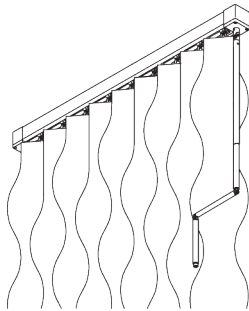

SG 2941

ウェッジ *海外取寄せ品

SG 2932

リセスルール *海外取寄せ品

SYSTEM OPTIONS / システムオプション

A. VERTICAL

WAVES /

バーチカルウェーブ

3Dバーチカルウェーブはルーバー幅 125mmのみ製作が可能。

両端のルーバー仕様

A: ウェーブエッジ

B: ストレートエッジ

**B. SLOPING
WINDOWS /
傾斜窓**

ルーバー幅による最大傾斜角度：

- 傾斜窓仕様の詳細については、当社へお問合せください。

バーチカルウェーブは対応不可。

**C. STACKING
VARIATIONS /
たたみ代の種類**

A:タイプ: シングルスタック (片開き)

B:タイプ: ペアスタック (均等両開き)

C:タイプ: ペアスタック (一方向非対称の2ヶ所開き)

D:タイプ: ペアスタック (不均等両開き)

E:タイプ: マルチプルスタック (一方向非対称の複数開き)

F:タイプ: センタースタック (中央へのたたみ代)

PARTS / 部品