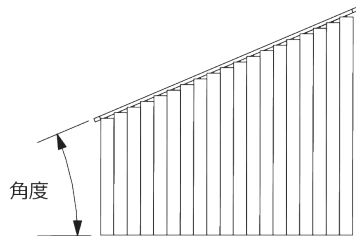

3Dバーチカルウェーブはルーバー幅 125mmのみ製作が可能。

両端のルーバー仕様

A: ウェーブエッジ

B: ストレートエッジ

**B. SLOPING
WINDOWS /
傾斜窓**

ルーバー幅による最大傾斜角度：

- 傾斜窓仕様の詳細については、当社へお問合せください。

バーチカルウェーブは対応不可。

**C. STACKING
VARIATIONS /
たたみ代の種類**

A:タイプ: シングルスタック (片開き)

B:タイプ: ペアスタック (均等両開き)

C:タイプ: ペアスタック (一方向非対称の2ヶ所開き)

D:タイプ: ペアスタック (不均等両開き)

E:タイプ: マルチプルスタック (一方向非対称の複数開き)

F:タイプ: センタースタック (中央へのたたみ代)

PARTS / 部品