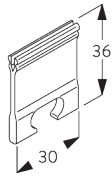

SG 2941

ウェッジ *海外取寄せ品