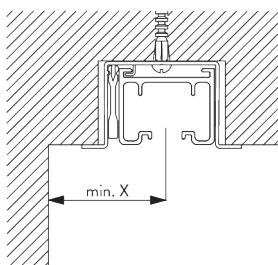

ルーバー別、壁から最低間隔	X mm
80 mm	60
89 mm	65
100 mm	70
127 mm	85
Vertical Waves 89 mm	115
Vertical Waves 125 mm	140

**C. WALL FITTING /
正面壁設置**

**Smart Fix / スマート
フィックス (補助金具)**

**ユニバーサルスマートフィックスセット SG 11156 & クラ
ンプ SG 3033:**
必要部品 ボルトネジ SG 11158 (M4x12)

SG 3033
クランプ

SG 3044
クランプ

SG 11158
サラボルトネジ M4x12

SG 11156
ユニバーサルスマートフィックス
セット 200 mm

Smart Fix / スマートフィックス	X mm
SG 11156	182-210
ルーバー別、壁からの最低間隔	
Vertical Waves 89 mm	115
Vertical Waves 125 mm	140
80, 89, 100, 127 mm	115

**D. RECESS
FITTING /
リセスフィッティング**

**リセスレール
SG 2932**

リセスレール SG 2932はカーブ加工不可!
リセスレールを固定したネジ位置でウェッジ SG 2941を設
置。
詳細な設置情報については、当社へお問い合わせくださ
い。

ルーバー別、壁からの最低間隔	X mm
89 mm	65
127 mm	85
Vertical Waves 89 mm	115
Vertical Waves 125 mm	140
80 mm	60
100 mm	70