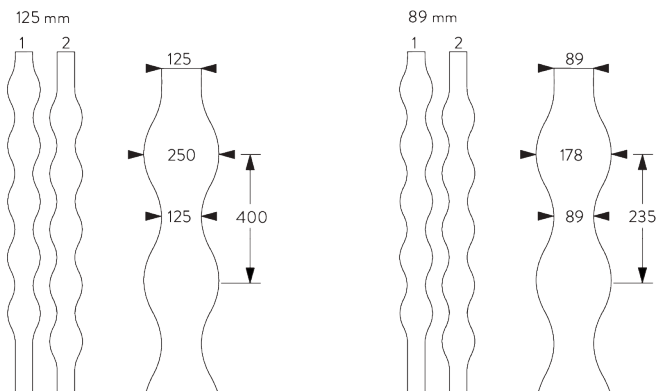

04/2026/V1

SYSTEM SPECIFICATIONS / システム仕様

A. SYSTEM DIMENSIONS / システム寸法範囲

127 mm ルーバー: 5 m
 100 mm ルーバー: 5 m
 89 mm ルーバー: 4.5 m
 80 mm ルーバー: 4.0 m
 ※上記は直線の場合

片開き: 50 cm
 両開き: 1.1 m

4 m

ルーバー1枚当たり
 重量: 300 g
 ※付属部品含む

半径:
✓ >50 cm

SG 2932

リセスレール *海外取寄せ品

C. HOW TO MEASURE / 測定方法

A: 製品幅
B: 製品高さ
C: 操作ハンドルの長さ

クランクハンドルの長さ: 床から約90cm (クランクハンドル直線時)

ライトギャップ (光漏れ)

* レールとルーバーの間

SG 2941

ウェッジ *海外取寄せ品

SG 2932

リセスルール *海外取寄せ品

SYSTEM OPTIONS / システムオプション

A. VERTICAL

WAVES /

バーチカルウェーブ

3Dバーチカルウェーブはルーバー幅 125mmのみ製作が可能。

両端のルーバー仕様

A: ウェーブエッジ

B: ストレートエッジ

**B. SLOPING
WINDOWS /
傾斜窓**

ルーバー幅による最大傾斜角度：

- 傾斜窓仕様の詳細については、当社へお問合せください。

バーチカルウェーブは対応不可。