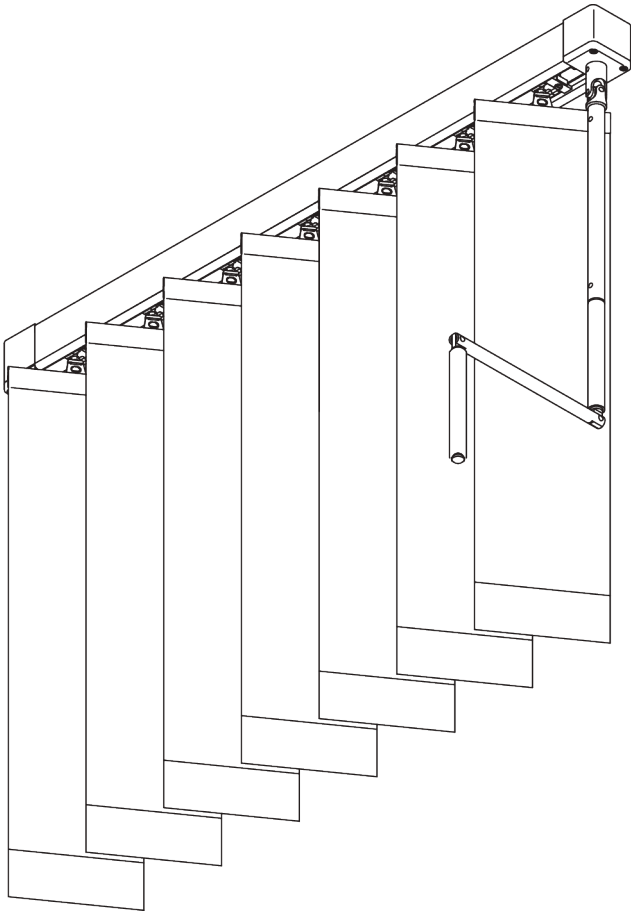

SG 2900

PRODUCT INFORMATION / 製品情報

- 操作方法: ハンドル操作
- 製作範囲: S(スモール)~L(ラージ)
- 設置範囲: 天井、正面壁、リセス (埋め込み)
- カラー: ホワイト、シルバー
- ファブリック: サイレントグリスファブリックコレクションをご参照ください、お客様からの支給生地 (ルーバー)もお受けいたします。

Features / 特徴:

- 軽い操作性
- モノラルコントロール (ハンドル1本で調光と開閉が可能)
- 傾斜部への対応可能
- ルーバー幅: 80 mm, 89 mm, 100 mm 127 mm に対応
- カーブ加工可能

04/2026/V1

SYSTEM SPECIFICATIONS / システム仕様

A. SYSTEM DIMENSIONS / システム寸法範囲

127 mm ルーバー: 5 m
 100 mm ルーバー: 5 m
 89 mm ルーバー: 4.5 m
 80 mm ルーバー: 4.0 m
 ※上記は直線の場合

片開き: 50 cm
 両開き: 1.1 m

4 m

ルーバー1枚当たり
 重量: 300 g
 ※付属部品含む