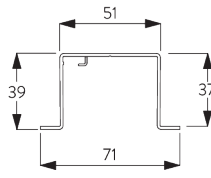

SG 2932

リセスルール *海外取寄せ品