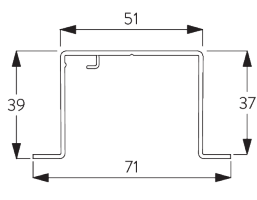

04/2026/V1

SYSTEM SPECIFICATIONS / システム仕様

A. SYSTEM DIMENSIONS / システム寸法範囲

127 mm ルーバー: 5 m
 100 mm ルーバー: 5 m
 89 mm ルーバー: 4.5 m
 80 mm ルーバー: 4.0 m
 ※上記は直線の場合

片開き: 50 cm
 両開き: 1.1 m

4 m

ルーバー1枚当たり
 重量: 300 g
 ※付属部品含む

													
		100	150	200	250	300	350	400	450	500	550	600	
127 mm		27	35	42	50	57	65	72	80	87	95	101	
		21	25	28	32	36	39	43	47	50	54	58	
89 mm		29	40	50	60	69	80	89	100	110	120	129	
		20	25	30	35	39	45	50	56	60	65	69	

(cm)

B. PROFILE / レール

レールとカーブ加工の情報

角度90度の範囲まで表示の半径にて対応します。

バーチカルウェーブは75cmからとなります。

90度を超えるカーブ加工については50cmからとなります。詳細は当社へお問い合わせください。

SG 2901

レール

半径:
✓ >50 cm

SG 2932

リセスレール *海外取寄せ品

C. HOW TO MEASURE / 測定方法

A: 製品幅
B: 製品高さ
C: 操作ハンドルの長さ

クランクハンドルの長さ: 床から約90cm (クランクハンドル直線時)

ライトギャップ (光漏れ)

* レールとルーバーの間