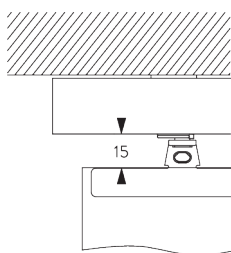

04/2026/V1

SYSTEM SPECIFICATIONS / システム仕様

A. SYSTEM DIMENSIONS / システム寸法範囲

127 mm ルーバー: 5 m
 100 mm ルーバー: 5 m
 89 mm ルーバー: 4.5 m
 80 mm ルーバー: 4.0 m
 ※上記は直線の場合

片開き: 50 cm
 両開き: 1.1 m

4 m

ルーバー1枚当たり
 重量: 300 g
 ※付属部品含む

(cm)

B. PROFILE / レール

レールとカーブ加工の情報

角度90度の範囲まで表示の半径にて対応します。

バーチカルウェーブは75cmからとなります。

90度を超えるカーブ加工については50cmからとなります。詳細は当社へお問い合わせください。

SG 2901

レール

半径:
✓ >50 cm

SG 2932

リセスレール *海外取寄せ品

C. HOW TO MEASURE / 測定方法

A: 製品幅
B: 製品高さ
C: 操作ハンドルの長さ

クランクハンドルの長さ: 床から約90cm (クランクハンドル直線時)

ライトギャップ (光漏れ)

* レールとルーバーの間

FITTING / 設置範囲

A. FITTING INFORMATION / 設置範囲情報

ブラケット類の位置

* 日本では max. 500 mm となります。

**B. CEILING
FITTING /
天井設置**

クランプ SG 3033

ご使用環境に合わせた箇所に設置ください

SG 3033
クランプ