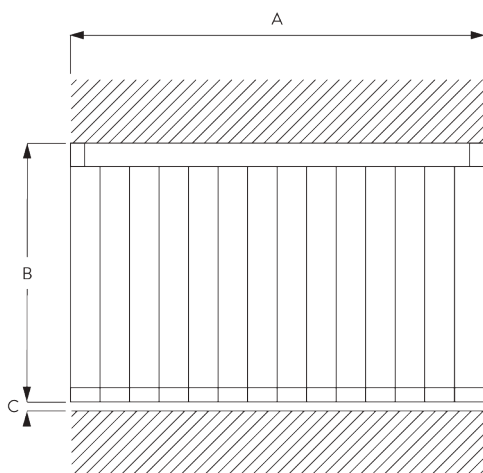

04/2026/V1

SYSTEM SPECIFICATIONS / システム仕様

A. SYSTEM DIMENSIONS / システム寸法範囲

127 mm ルーバー: 5 m
 100 mm ルーバー: 5 m
 89 mm ルーバー: 4.5 m
 80 mm ルーバー: 4.0 m
 ※上記は直線の場合

片開き: 50 cm
 両開き: 1.1 m

4 m

ルーバー1枚当たり
 重量: 300 g
 ※付属部品含む

													
		100	150	200	250	300	350	400	450	500	550	600	
127 mm		27	35	42	50	57	65	72	80	87	95	101	
		21	25	28	32	36	39	43	47	50	54	58	
89 mm		29	40	50	60	69	80	89	100	110	120	129	
		20	25	30	35	39	45	50	56	60	65	69	

(cm)

B. PROFILE / レール

レールとカーブ加工の情報

角度90度の範囲まで表示の半径にて対応します。

バーチカルウェーブは75cmからとなります。

90度を超えるカーブ加工については50cmからとなります。詳細は当社へお問い合わせください。

SG 2901

レール

半径:
✓ >50 cm

SG 2932

リセスレール *海外取寄せ品

C. HOW TO MEASURE / 測定方法

A: 製品幅
B: 製品高さ
C: 操作ハンドルの長さ

クランクハンドルの長さ: 床から約90cm (クランクハンドル直線時)

ライトギャップ (光漏れ)

* レールとルーバーの間