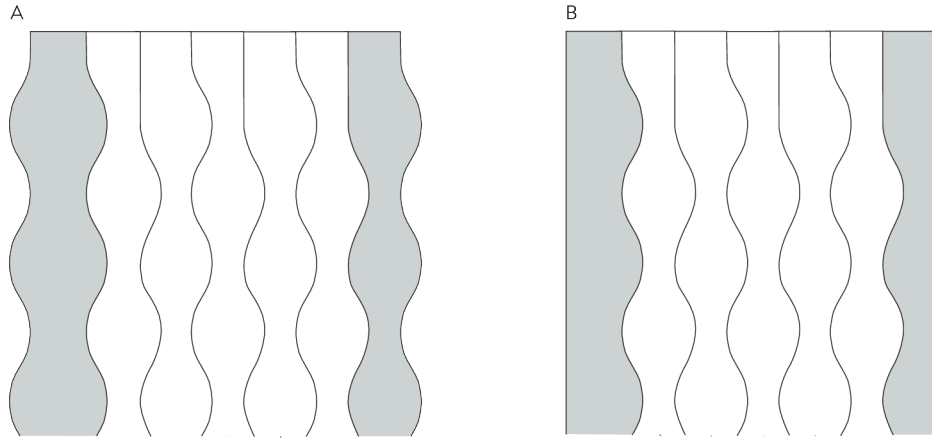

SG 2941

ウェッジ *海外取寄せ品

SG 2932

リセスルール *海外取寄せ品

SYSTEM OPTIONS / システムオプション

A. VERTICAL

WAVES /

バーチカルウェーブ

3Dバーチカルウェーブはルーバー幅 125mmのみ製作が可能。

両端のルーバー仕様

A: ウェーブエッジ

B: ストレートエッジ

**B. SLOPING
WINDOWS /
傾斜窓**

ルーバー幅による最大傾斜角度：

- 傾斜窓仕様の詳細については、当社へお問合せください。

バーチカルウェーブは対応不可。