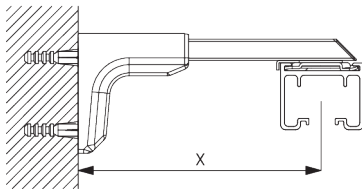

半径:
✓ >50 cm

SG 2932

リセスレール *海外取寄せ品

C. HOW TO MEASURE / 測定方法

A: 製品幅
B: 製品高さ
C: 操作ハンドルの長さ

クランクハンドルの長さ: 床から約90cm (クランクハンドル直線時)

ライトギャップ (光漏れ)

* レールとルーバーの間

FITTING / 設置範囲

A. FITTING INFORMATION / 設置範囲情報

ブラケット類の位置

* 日本では max. 500 mm となります。

**B. CEILING
FITTING /
天井設置**

クランプ SG 3033

ご使用環境に合わせた箇所に設置ください

SG 3033
クランプ

ルーバー別、壁から最低間隔	X mm
80 mm	60
89 mm	65
100 mm	70
127 mm	85
Vertical Waves 89 mm	115
Vertical Waves 125 mm	140

**C. WALL FITTING /
正面壁設置**

**Smart Fix / スマート
フィックス (補助金具)**

**ユニバーサルスマートフィックスセット SG 11156 & クラ
ンプ SG 3033:**
必要部品 ボルトネジ SG 11158 (M4x12)