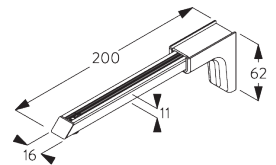

SG 11156
ユニバーサルスマートフィックス
セット 200 mm

Smart Fix / スマートフィックス	X mm
SG 11156	182-210
ルーバー別、壁からの最低間隔	
Vertical Waves 89 mm	115
Vertical Waves 125 mm	140
80, 89, 100, 127 mm	115