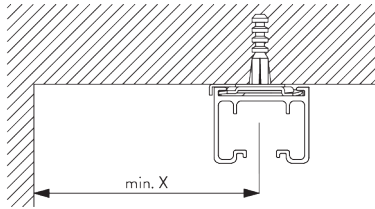

半径:
✓ >50 cm

SG 2932

リセスレール *海外取寄せ品

C. HOW TO MEASURE / 測定方法

A: 製品幅
B: 製品高さ
C: 操作ハンドルの長さ

クランクハンドルの長さ: 床から約90cm (クランクハンドル直線時)

ライトギャップ (光漏れ)

* レールとルーバーの間

FITTING / 設置範囲

A. FITTING INFORMATION / 設置範囲情報

ブラケット類の位置

* 日本では max. 500 mm となります。

**B. CEILING
FITTING /
天井設置**

クランプ SG 3033

ご使用環境に合わせた箇所に設置ください

SG 3033
クランプ