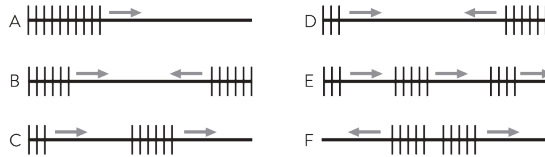

SG 2941

ウェッジ *海外取寄せ品

SG 2932

リセスルール *海外取寄せ品

SYSTEM OPTIONS / システムオプション

A. VERTICAL

WAVES /

バーチカルウェーブ

3Dバーチカルウェーブはルーバー幅 125mmのみ製作が可能。

両端のルーバー仕様

A: ウェーブエッジ

B: ストレートエッジ

**B. SLOPING
WINDOWS /
傾斜窓**

ルーバー幅による最大傾斜角度：

- 傾斜窓仕様の詳細については、当社へお問合せください。

バーチカルウェーブは対応不可。

**C. STACKING
VARIATIONS /
たたみ代の種類**

A:タイプ: シングルスタック (片開き)

B:タイプ: ペアスタック (均等両開き)

C:タイプ: ペアスタック (一方向非対称の2ヶ所開き)

D:タイプ: ペアスタック (不均等両開き)

E:タイプ: マルチプルスタック (一方向非対称の複数開き)

F:タイプ: センタースタック (中央へのたたみ代)

PARTS / 部品