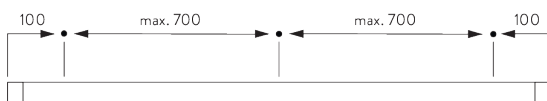

(cm)

B. PROFILE / レール

レールとカーブ加工の情報

角度90度の範囲まで表示の半径にて対応します。

バーチカルウェーブは75cmからとなります。

90度を超えるカーブ加工については50cmからとなります。詳細は当社へお問い合わせください。

SG 2901

レール

半径:
✓ >50 cm

SG 2932

リセスレール *海外取寄せ品

C. HOW TO MEASURE / 測定方法

A: 製品幅
B: 製品高さ
C: 操作ハンドルの長さ

クランクハンドルの長さ: 床から約90cm (クランクハンドル直線時)

ライトギャップ (光漏れ)

* レールとルーバーの間

FITTING / 設置範囲

A. FITTING INFORMATION / 設置範囲情報

ブラケット類の位置

* 日本では max. 500 mm となります。

**B. CEILING
FITTING /
天井設置**

クランプ SG 3033

ご使用環境に合わせた箇所に設置ください

SG 3033
クランプ