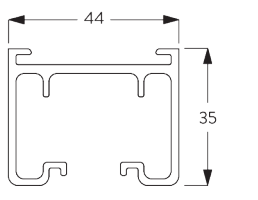

04/2026/V1

SYSTEM SPECIFICATIONS / システム仕様

A. SYSTEM DIMENSIONS / システム寸法範囲

127 mm ルーバー: 5 m
 100 mm ルーバー: 5 m
 89 mm ルーバー: 4.5 m
 80 mm ルーバー: 4.0 m
 ※上記は直線の場合

片開き: 50 cm
 両開き: 1.1 m

4 m

ルーバー1枚当たり
 重量: 300 g
 ※付属部品含む

													
		100	150	200	250	300	350	400	450	500	550	600	
127 mm		27	35	42	50	57	65	72	80	87	95	101	
		21	25	28	32	36	39	43	47	50	54	58	
89 mm		29	40	50	60	69	80	89	100	110	120	129	
		20	25	30	35	39	45	50	56	60	65	69	

(cm)

B. PROFILE / レール

レールとカーブ加工の情報

角度90度の範囲まで表示の半径にて対応します。

バーチカルウェーブは75cmからとなります。

90度を超えるカーブ加工については50cmからとなります。詳細は当社へお問い合わせください。

SG 2901

レール

半径:
✓ >50 cm

SG 2932

リセスレール *海外取寄せ品

C. HOW TO MEASURE / 測定方法

A: 製品幅
B: 製品高さ
C: 操作ハンドルの長さ

クランクハンドルの長さ: 床から約90cm (クランクハンドル直線時)

ライトギャップ (光漏れ)

* レールとルーバーの間